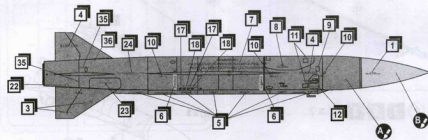

 PARTS NOT FOR USE
ПРИ СБОРКЕ НЕ ИСПОЛЗУЮТСЯ

1	7	8	23	25
2	3	4	24	26
3	6	10	28	30
4	9	11	29	31
5	13	14	15	32
	17	18	21	36
	19	20	22	37
				38

1:72 Kit№72197
KCP-5

39
40 УВЕЩАНИЕ УВЕЩАНИЕ

1 6 7 10 x 2

2 1 2 3 4 5 16

3 8 x 2 9 11 13
14 x 4 15 x 4

4 1 2 3 12 x 3

THE SCHEME OF COLOURING / CXEMA OKPACKI

KCP-5 стандартная окраска ВВС и ВМФ СССР, конец 60-х

KSR-5 standard colouring of the Air Forces and Navy of the USSR, end of 60-th