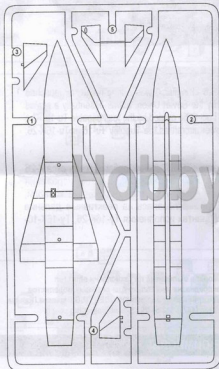

- | | | | | |
|---|---|--|---|--|
| 1 STAGES OF ASSEMBLY
ЭТАПЫ СБОРИ | 1A NUMBER PARTS
НОМЕР ДЕТАЛИ | 1 APPLY DECALS
НАНЕСТИ
ДЕКАЛЬ | A! TO PAINT
ОКРАСИТЬ |  GLUE
КЛЕИТЬ |
|  TO USE
SUPERGLUE™
ИСПОЛЗОВАТЬ
КЛЕЙ SUPERGLUE™ |  DON'T GLUE
НЕ КЛЕИТЬ | ? OPTIONAL
НА ВЫБОР |  MAKE A HOLE
ВЫПОЛНИТЬ
ОТВЕРСТИЕ | 2x QUANTITY OF
OPERATIONS (PARTS)
КОЛИЧЕСТВО
ОПЕРАЦИЙ (ДЕТАЛЕЙ) |

 PARTS NOT FOR USE
ПРИ СБОРКЕ НЕ ИСПОЛЗУЮТСЯ

1	7	8	23	25
2	3	4	24	26
3	6	10	28	30
4	9	11	29	31
5	13	14	15	32
	17	18	21	36
	19	20	22	37
				38

1:72 Kit№72197
KCP-5

39
40 УВЕЩАНИЕ УВЕЩАНИЕ

1 6 7 10 x 2

2 1 2 3 4 5 16