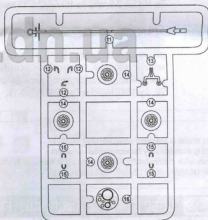

- | | | | | |
|---|---|--|---|--|
| 1 STAGES OF ASSEMBLY
ЭТАПЫ СБОРИ | 1A NUMBER PARTS
НОМЕР ДЕТАЛИ | 1 APPLY DECALS
НАНЕСТИ
ДЕКАЛЬ | A! TO PAINT
ОКРАСИТЬ |  GLUE
КЛЕИТЬ |
|  TO USE
SUPERGLUE™
ИСПОЛЗОВАТЬ
КЛЕЙ SUPERGLUE™ |  DON'T GLUE
НЕ КЛЕИТЬ | ? OPTIONAL
НА ВЫБОР |  MAKE A HOLE
ВЫПОЛНИТЬ
ОТВЕРСТИЕ | 2x QUANTITY OF
OPERATIONS (PARTS)
КОЛИЧЕСТВО
ОПЕРАЦИЙ (ДЕТАЛЕЙ) |

 PARTS NOT FOR USE
ПРИ СБОРКЕ НЕ ИСПОЛЗУЮТСЯ

1	7	8	23	25
2	3	4	24	26
3	6	10	28	30
4	9	11	29	31
5	13	14	15	32
	17	18	21	36
	19	20	22	37
				38

1:72 Kit№72197
KCP-5

39
40 УВЕЩАНИЕ УВЕЩАНИЕ

1 6 7 10 x 2

2 1 2 3 4 5 16