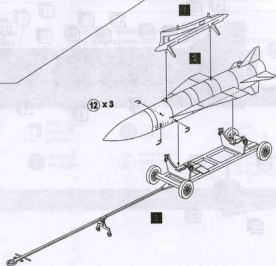

1 6 7 10 x 2

2 1 2 3 4 5 16

3 8 x 2 9 11 13
14 x 4 15 x 4

4 1 2 3 12 x 3