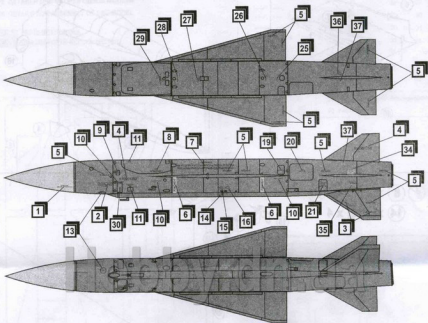

PLASTIC MODEL KITS
LIMITED EDITION
CAT.NO. 72197

SPAN : 34 mm
LENGTH : 146 mm
PARTS : 26 pieces

SCALE: 1/72

The Raduga KSR-5 (NATO reporting name AS-6 «Kingfish») was a long-range, air launched cruise missile and anti ship missile developed by the Soviet Union. It was essentially a scaled down version of the Raduga Kh-22 'Kitchen', built to be carried by the less capable Tu-16. The Raduga KSR-5 was deployed aboard such Soviet aircraft as the Tupolev Tu-16 in Tu-16K-26, Tu-16KSR-2-5, and Tu-16KSR-2-5-11 variants.

Советская сверхзвуковая крылатая ракета КСР-5 (AS-6 «Kingfish») комплекса К-26 была принята на вооружение в 1969 году. Ракета предназначена для поражения радиолокационно-контрастных морских или наземных целей (надводные корабли, мосты, плотины, электростанции). КСР-5 устанавливалась на реактивные дальние ракетосы-бомбардировщики Ту-16 в вариантах исполнения Ту-16К-26, Ту-16К-10-26, Ту-16КСР-2-5 и Ту-16КСР-2-5-11.

 PARTS NOT FOR USE
ПРИ СБОРКЕ НЕ ИСПОЛЗУЮТСЯ

1	7	8	23	25
2	3	4	24	26
3	6	10	28	30
4	9	11	29	31
5	13	14	15	32
	17	18	21	36
	19	20	22	37
				38

1:72 Kit№72197
KCP-5

39
40 УВЕЩАНИЕ УВЕЩАНИЕ

1 6 7 10 x 2

2 1 2 3 4 5 16

3 8 x 2 9 11 13
14 x 4 15 x 4

4 1 2 3 12 x 3

THE SCHEME OF COLOURING / CXEMA OKPACKI

KCP-5 стандартная окраска ВВС и ВМФ СССР, конец 60-х

KSR-5 standard colouring of the Air Forces and Navy of the USSR, end of 60-th