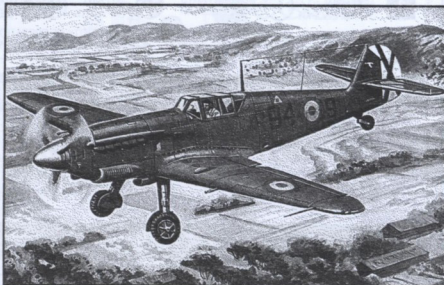

PLASTIC MODEL KITS
LIMITED EDITION
CAT.NO.72222

SPAN : 138 mm
LENGTH : 128 mm
PARTS : 39 pieces
SCALE:1/72

HA-1109-K1L is a Spanish version of the Messerschmitt Bf 109G2 powered by the HS-12Z-17 ENMASA engine. The aircraft was built in March 1950. The prototype made its maiden flight in May 1951 using De Havilland propeller. The lightest variant of armament was chosen – two 7.7 mm Italian machine guns installed in the wing. Totally 200 aircrafts of different modification were built.

HA-1109-K1L- испанский вариант немецкого истребителя Bf-109G2 с двигателем HS-12Z-17 ENMASA. Самолет построен в марте 1950 года. Прототип с винтом De Havilland совершил свой первый полет в мае 1951 года. Из вариантов вооружения выбрали самый легкий - два итальянских пулемета калибра 7,7 мм, размещенных в крыле. Всего было построено около 200 самолетов разных модификаций.