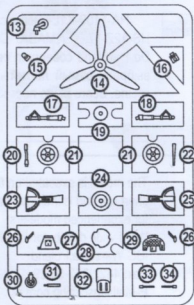

- | | | | | |
|---|---------------------------------------|---|--|----------------|
| 1 STAGES OF ASSEMBLY
ЭТАПЫ СБОРКИ | 1 NUMBER PARTS
НОМЕР ДЕТАЛИ | A TO PAINT
ОКРАСИТЬ | 1 APPLY DECALS
НАНЕСТИ
ДЕКАЛЬ | GLUE
КЛЕИТЬ |
| DON'T GLUE
НЕ КЛЕИТЬ | DETACH WITH KNIFE
ОТДЕЛИТЬ НОЖОМ | 2x QUANTITY OF OPERATIONS (PARTS)
КОЛИЧЕСТВО ОПЕРАЦИЙ (ДЕТАЛЕЙ) | ? OPTIONAL
НА ВЫБОР | |

COMPLETE SET / КОМПЛЕКТНОСТЬ

DECALS FOR ONE VERSION OF COLOURING
ДЕКАЛЬ ДЛЯ ОДНОГО ВАРИАНТА ОКРАСКИ
39 DETAILS FOR ASSEMBLY OF ONE MODEL
39 ДЕТАЛЕЙ ДЛЯ СБОРКИ ОДНОЙ МОДЕЛИ

4 2x 5 10 13 15 17 18 2x 21
23 25 2x 26 31 33 34 3