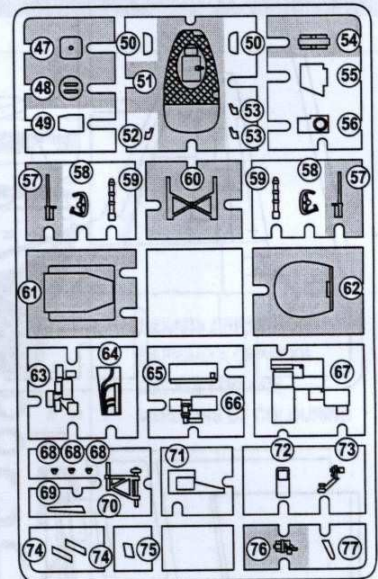

COMPLETE SET / КОМПЛЕКТНОСТЬ

ДЕКАЛЬ ДЛЯ ОДНОГО
ВАРИАНТА ОКРАСКИ
DECALS FOR ONE
VERSIONS OF COLOURING

209 DETAILS FOR ASSEMBLY OF ONE MODEL
209 ДЕТАЛЕЙ ДЛЯ СБОРКИ ОДНОЙ МОДЕЛИ

■ PARTS NOT FOR USE
ПРИ СБОРКЕ НЕ ИСПОЛЬЗУЮТСЯ

hobby.dn.ua

x 2

130 x 2

131 x 2

132 x 8

133 x 8

134 x 2

135 x 8