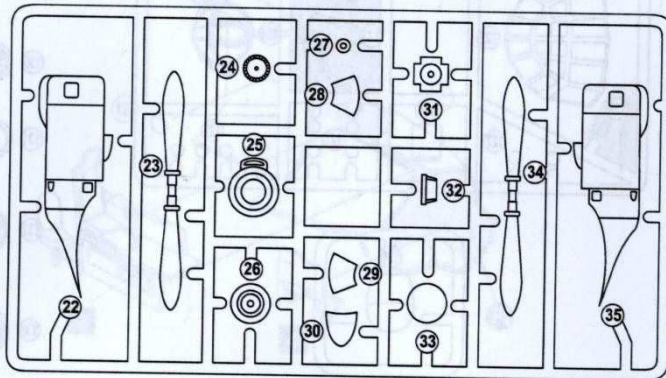

COMPLETE SET / КОМПЛЕКТНОСТЬ

ДЕКАЛЬ ДЛЯ ОДНОГО
ВАРИАНТА ОКРАСКИ
DECALS FOR ONE
VERSIONS OF COLOURING

209 DETAILS FOR ASSEMBLY OF ONE MODEL
209 ДЕТАЛЕЙ ДЛЯ СБОРКИ ОДНОЙ МОДЕЛИ

■ PARTS NOT FOR USE
ПРИ СБОРКЕ НЕ ИСПОЛЬЗУЮТСЯ

hobby.dn.ua

x 2

130 x 2

131 x 2

132 x 8

133 x 8

134 x 2

135 x 8