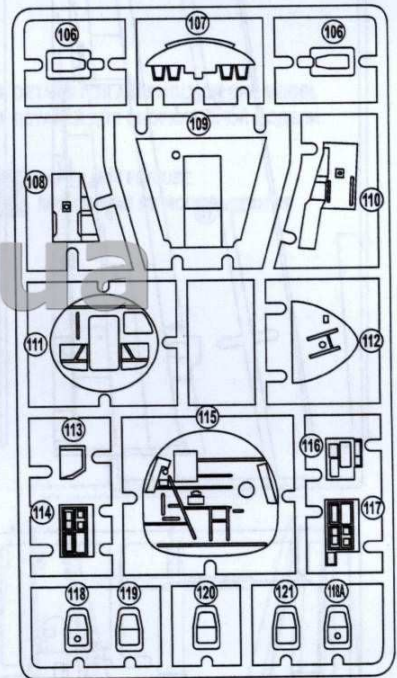

COMPLETE SET / КОМПЛЕКТНОСТЬ

ДЕКАЛЬ ДЛЯ ОДНОГО
ВАРИАНТА ОКРАСКИ
DECALS FOR ONE
VERSIONS OF COLOURING

209 DETAILS FOR ASSEMBLY OF ONE MODEL
209 ДЕТАЛЕЙ ДЛЯ СБОРКИ ОДНОЙ МОДЕЛИ

■ PARTS NOT FOR USE
ПРИ СБОРКЕ НЕ ИСПОЛЬЗУЮТСЯ

hobby.dn.ua

x 2

130 x 2

131 x 2

132 x 8

133 x 8

134 x 2

135 x 8

THE SCHEME OF ASSEMBLY / СХЕМА СБОРКИ

1 58 59 106 108 117 119

2 58 59 70 106 110 114 120 121

3 3 105 127 1

4 56 67 72

5 2 127 2 4

6  49 64 65 109 115 116 118

7  55 71 73 111 112 113 118