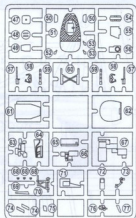

HUMBROL 33
BLACK
ЧЕРный

J

HUMBROL 60
SCARLET
КРАСный

K

HUMBROL 84
LIGHT GREY
СВЕТЛО СЕРый

COMPLETE SET / КОМПЛЕКТНОСТЬ

ДЕКАЛЬ ДЛЯ ОДНОГО ВАРИАНТА ОКРАСКИ
DECALS FOR ONE VERSIONS OF COLOURING

209 DETAILS FOR ASSEMBLY OF ONE MODEL
209 ДЕТАЛЕЙ ДЛЯ СБОРКИ ОДНОЙ МОДЕЛИ

PARTS NOT FOR USE
ПРИ СБОРКЕ НЕ ИСПОЛЗУЮТСЯ

Hobby.dn.ua

17  x 2

18  x 2

19  x 8

20  x 8

21  x 2

22  x 8