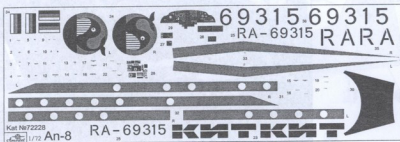

HUMBROL 33
BLACK
ЧЕРный

J

HUMBROL 60
SCARLET
КРАСный

K

HUMBROL 84
LIGHT GREY
СВЕТЛО СЕРый

COMPLETE SET / КОМПЛЕКТНОСТЬ

ДЕКАЛЬ ДЛЯ ОДНОГО ВАРИАНТА ОКРАСКИ
DECALS FOR ONE VERSIONS OF COLOURING

209 DETAILS FOR ASSEMBLY OF ONE MODEL
209 ДЕТАЛЕЙ ДЛЯ СБОРКИ ОДНОЙ МОДЕЛИ