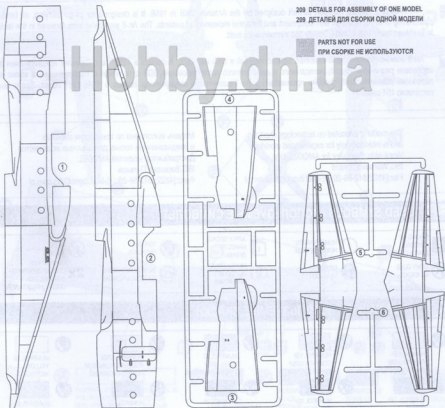

HUMBROL 33
BLACK
ЧЕРный

J

HUMBROL 60
SCARLET
КРАСный

K

HUMBROL 84
LIGHT GREY
СВЕТЛО СЕРый

COMPLETE SET / КОМПЛЕКТНОСТЬ

ДЕКАЛЬ ДЛЯ ОДНОГО ВАРИАНТА ОКРАСКИ
DECALS FOR ONE VERSIONS OF COLOURING

209 DETAILS FOR ASSEMBLY OF ONE MODEL
209 ДЕТАЛЕЙ ДЛЯ СБОРКИ ОДНОЙ МОДЕЛИ

PARTS NOT FOR USE
ПРИ СБОРКЕ НЕ ИСПОЛЗУЮТСЯ

Hobby.dn.ua

17  x 2

18  x 2

19  x 8

20  x 8

21  x 2

22  x 8