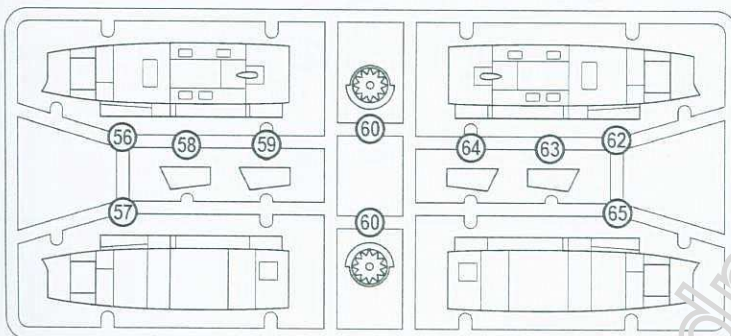

DECALS FOR ONE VERSION
OF COLOURING
ДЕКАЛЬ ДЛЯ ОДНОГО
ВАРИАНТА ОКРАСКИ

186 DETAILS FOR ASSEMBLY
OF ONE MODEL
186 ДЕТАЛЕЙ ДЛЯ СБОРКИ
ОДНОЙ МОДЕЛИ

2X

2X

THE SCHEME OF ASSEMBLY / СХЕМА СБОРКИ

- 1** 6 9 13 24 2x 52 2x 54
2x 71 2x P7

- 2** 3 4 5 7 8 10 11 12 14 1

3  1 2x 88

4  20 21 22 23 66 69 70 75 2x 77 83 P5 P6 2

5  2 15 74 76 80

2x 89 91 94 3

4

6  17 14x 87

7  16 14x 87