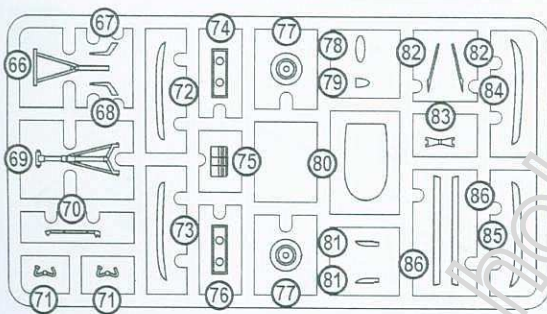

DECALS FOR ONE VERSION
OF COLOURING
ДЕКАЛЬ ДЛЯ ОДНОГО
ВАРИАНТА ОКРАСКИ

186 DETAILS FOR ASSEMBLY
OF ONE MODEL
186 ДЕТАЛЕЙ ДЛЯ СБОРКИ
ОДНОЙ МОДЕЛИ

2X

2X

THE SCHEME OF ASSEMBLY / СХЕМА СБОРКИ

- 1** 6 9 13 24 2x 52 2x 54
2x 71 2x P7

- 2** 3 4 5 7 8 10 11 12 14 1

3  1 2x 88

4  20 21 22 23 66 69 70 75 2x 77 83 P5 P6 2

5  2 15 74 76 80

2x 89 91 94 3

4

6  17 14x 87

7  16 14x 87

8  6 7

9  18 2x 87 2x 90

10  19 87 90

11  9 10

12  38 39
2x 92

13  28 30

14  25 32

15  26 31 34 36 72 84

16  27 29 33 35 73 85

22  79 13 16 20 21

23  78 14 15 19 22

- 24**  42 43 44 4x 45 4x 48
 49 50 51 89 P1 P2 P3
 P4 2x P8 **23**

- 25**  42 43 44 4x 45
 4x 48 49 50 51
 89 P1 P2 P3 P4
 2x P8 **24**

- 26**  67 68 2x 82 2x 86 2x 93 **25**