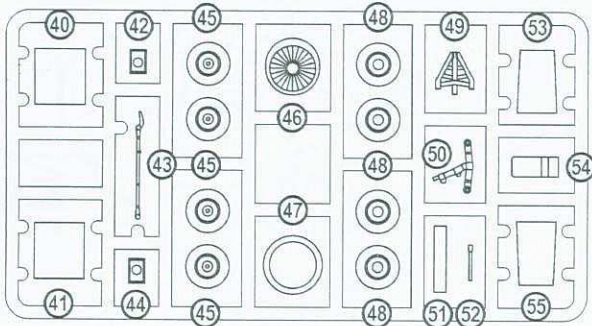

DECALS FOR ONE VERSION
OF COLOURING
ДЕКАЛЬ ДЛЯ ОДНОГО
ВАРИАНТА ОКРАСКИ

186 DETAILS FOR ASSEMBLY
OF ONE MODEL
186 ДЕТАЛЕЙ ДЛЯ СБОРКИ
ОДНОЙ МОДЕЛИ

2X

2X

THE SCHEME OF ASSEMBLY / СХЕМА СБОРКИ

- 1** 6 9 13 24 2x 52 2x 54
2x 71 2x P7

- 2** 3 4 5 7 8 10 11 12 14 1

3  1 2x 88

4  20 21 22 23 66 69 70 75 2x 77 83 P5 P6 2

5  2 15 74 76 80

2x 89 91 94 3

4

6  17 14x 87

7  16 14x 87

8  6 7

9  18 2x 87 2x 90

10  19 87 90

11  9 10

12  38 39
2x 92

13  28 30

14  25 32

15  26 31 34 36 72 84