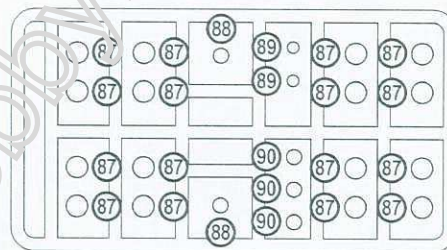

DECALS FOR ONE VERSION
OF COLOURING
ДЕКАЛЬ ДЛЯ ОДНОГО
ВАРИАНТА ОКРАСКИ

186 DETAILS FOR ASSEMBLY
OF ONE MODEL
186 ДЕТАЛЕЙ ДЛЯ СБОРКИ
ОДНОЙ МОДЕЛИ

2X

2X

THE SCHEME OF ASSEMBLY / СХЕМА СБОРКИ

- 1** 6 9 13 24 2x 52 2x 54
2x 71 2x P7

- 2** 3 4 5 7 8 10 11 12 14 1

3  1 2x 88

4  20 21 22 23 66 69 70 75 2x 77 83 P5 P6 2

5  2 15 74 76 80

2x 89 91 94 3

4

6  17 14x 87

7  16 14x 87

8  6 7

9  18 2x 87 2x 90

10  19 87 90

11  9 10

12  38 39
2x 92

13  28 30

14  25 32

15  26 31 34 36 72 84