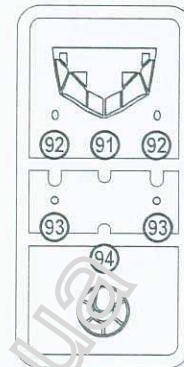

DECALS FOR ONE VERSION
OF COLOURING
ДЕКАЛЬ ДЛЯ ОДНОГО
ВАРИАНТА ОКРАСКИ

186 DETAILS FOR ASSEMBLY
OF ONE MODEL
186 ДЕТАЛЕЙ ДЛЯ СБОРКИ
ОДНОЙ МОДЕЛИ

2X

2X

THE SCHEME OF ASSEMBLY / СХЕМА СБОРКИ

- 1** 6 9 13 24 2x 52 2x 54
2x 71 2x P7

- 2** 3 4 5 7 8 10 11 12 14 1

3  1 2x 88

4  20 21 22 23 66 69 70 75 2x 77 83 P5 P6 2

5  2 15 74 76 80

2x 89 91 94 3

4

6  17 14x 87

7  16 14x 87

8  6 7

9  18 2x 87 2x 90

10  19 87 90

11  9 10

12  38 39
2x 92

13  28 30

14  25 32

15  26 31 34 36 72 84