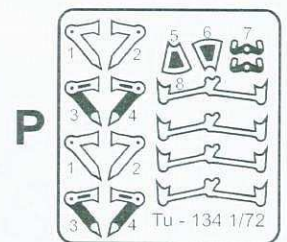

DECALS FOR ONE VERSION
OF COLOURING
ДЕКАЛЬ ДЛЯ ОДНОГО
ВАРИАНТА ОКРАСКИ

186 DETAILS FOR ASSEMBLY
OF ONE MODEL
186 ДЕТАЛЕЙ ДЛЯ СБОРКИ
ОДНОЙ МОДЕЛИ

2X

2X

THE SCHEME OF ASSEMBLY / СХЕМА СБОРКИ

- 1** 6 9 13 24 2x 52 2x 54
2x 71 2x P7

- 2** 3 4 5 7 8 10 11 12 14 1

3  1 2x 88

4  20 21 22 23 66 69 70 75 2x 77 83 P5 P6 2

5  2 15 74 76 80

2x 89 91 94 3

4

6  17 14x 87

7  16 14x 87