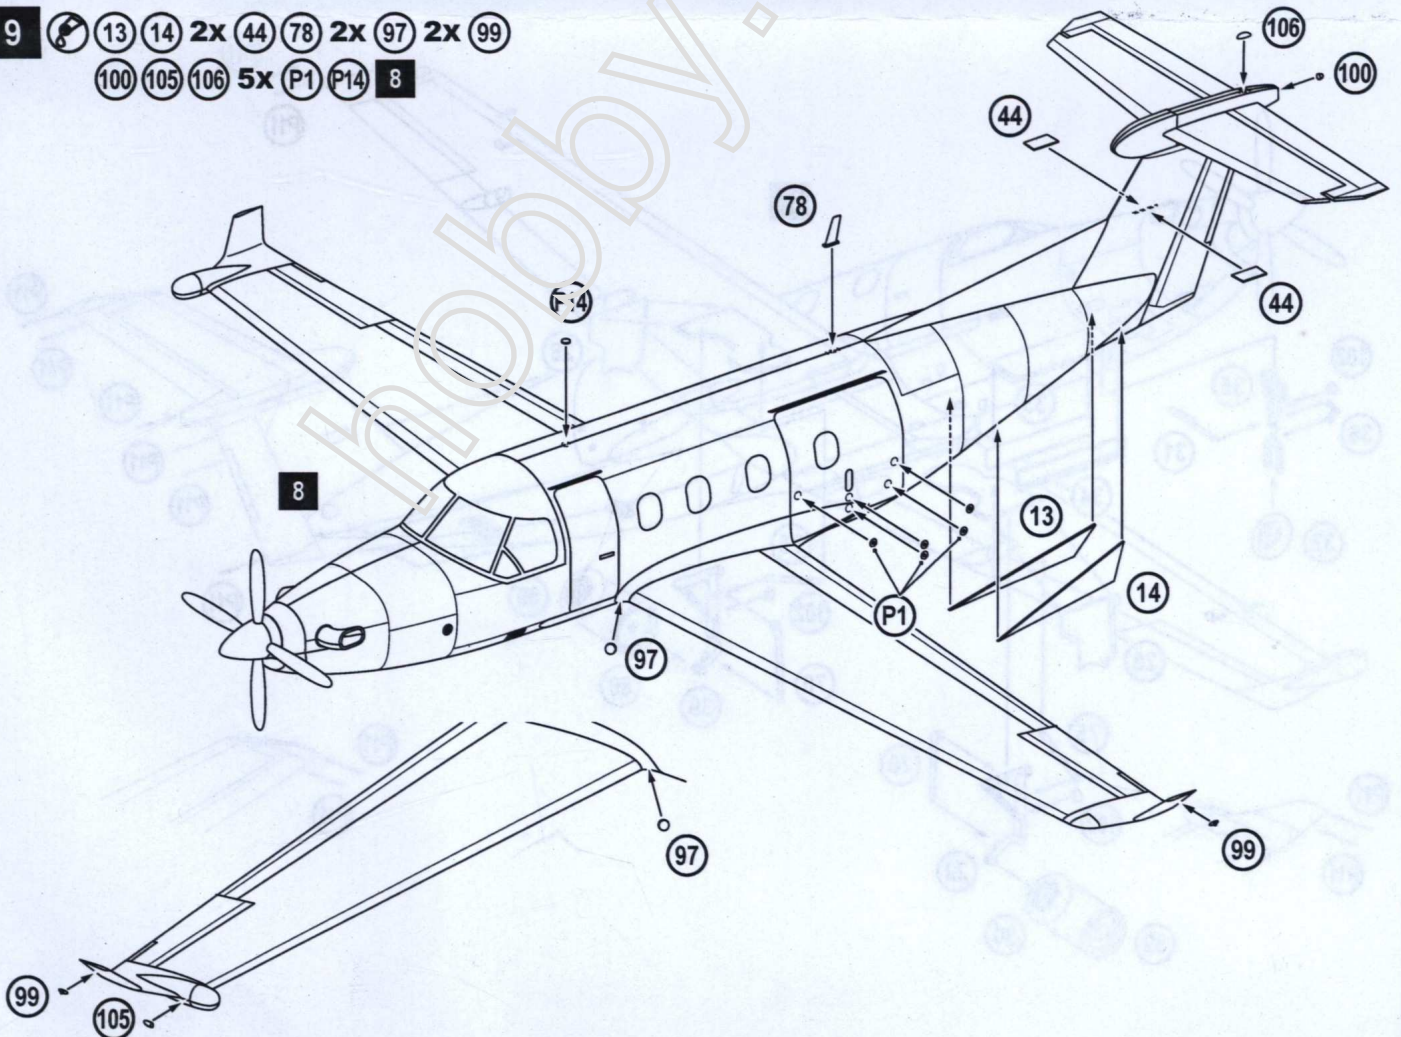

9 13 14 2x 44 78 2x 97 2x 99
100 105 106 5x P1 P14 8