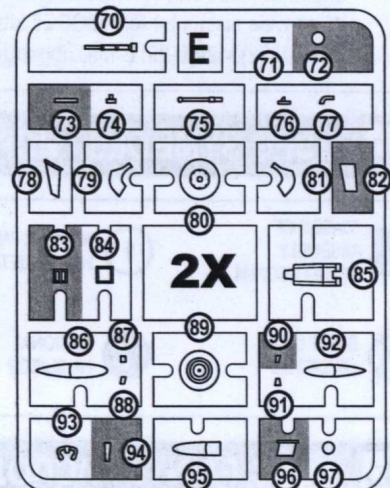

 TO BEND
СОГНУТЬ
ДЕТАЛЬ

 DETACH WITH KNIFE
ОТДЕЛИТЬ НОЖОМ

2x QUANTITY OF OPERATIONS(PARTS)
КОЛИЧЕСТВО ОПЕРАЦИЙ(ДЕТАЛЕЙ)

USED PAINTS / ИСПОЛЪЗУЕМЫЕ КРАСКИ

A 
HUMBROL 27002
POLISHED ALUMINIUM
ПОЛИР. АЛЮМИНИЙ

PARTS NOT FOR USE
ПРИ СБОРКЕ НЕ ИСПОЛЗУЮТСЯ

DECALS FOR ONE VERSION OF COLOURING
ДЕКАЛЬ ДЛЯ ОДНОГО ВАРИАНТА ОКРАСКИ

MASKS FOR PAINTING

1 (48) (51) (54) (56) (57)

2 (3) (4) (5) (6) (8) (47) 2x (74) 2x (84) 2x (85)

3 (9) 2x (71) 2x (93)

4 (7) (2) (3)

5 (1) (2) (27) (98) 9x (107) (4)

6 (55) 2x (79) 2x (81) 2x (P2) (P4) 2x (P5) (P12) (P13) 1 5

7 (10) (11) (16) 6

8  12 15 23 24 25 52 60 69 101 7

9  13 14 2x 44 78 2x 97 2x 99
100 105 106 5x P1 P14 8