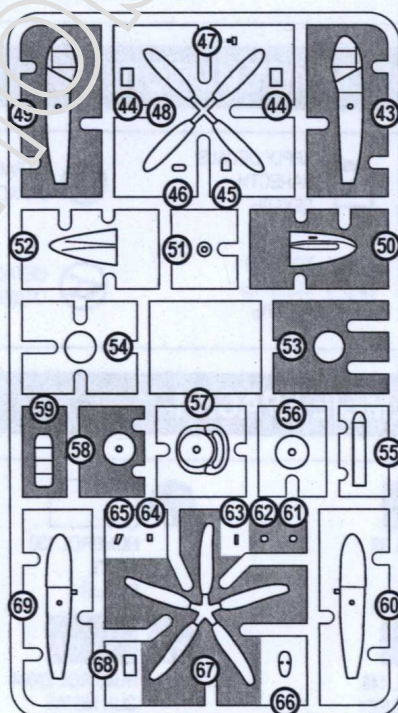

 TO BEND
СОГНУТЬ
ДЕТАЛЬ

 DETACH WITH KNIFE
ОТДЕЛИТЬ НОЖОМ

2x QUANTITY OF OPERATIONS(PARTS)
КОЛИЧЕСТВО ОПЕРАЦИЙ(ДЕТАЛЕЙ)

USED PAINTS / ИСПОЛЪЗУЕМЫЕ КРАСКИ

A 
HUMBROL 27002
POLISHED ALUMINIUM
ПОЛИР. АЛЮМИНИЙ

B 
HUMBROL 33
BLACK
ЧЕРНЫЙ

C 
HUMBROL 130
WHITE
БЕЛЫЙ

D 
HUMBROL 19
RED
КРАСНЫЙ

E 
HUMBROL 64
LIGHT GREY
СВЕТЛО-СЕРЫЙ

F 
HUMBROL 145
MEDIUM GREY
СРЕДНЕ-СЕРЫЙ

G 
HUMBROL 27004
GUN METAL
СТАЛЬНОЙ СЕРЫЙ

150 DETAILS FOR ASSEMBLY OF ONE MODEL
150 ДЕТАЛЕЙ ДЛЯ СБОРКИ ОДНОЙ МОДЕЛИ

PARTS NOT FOR USE
ПРИ СБОРКЕ НЕ ИСПОЛЗУЮТСЯ

DECALS FOR ONE VERSION OF COLOURING
ДЕКАЛЬ ДЛЯ ОДНОГО ВАРИАНТА ОКРАСКИ

MASKS FOR PAINTING

1 (48) (51) (54) (56) (57)

2 (3) (4) (5) (6) (8) (47) 2x (74) 2x (84) 2x (85)

3 (9) 2x (71) 2x (93)

4 (7) (2) (3)

5 (1) (2) (27) (98) 9x (107) (4)

6 (55) 2x (79) 2x (81) 2x (P2) (P4) 2x (P5) (P12) (P13) 1 5

7 (10) (11) (16) 6

8  12 15 23 24 25 52 60 69 101 7

9  13 14 2x 44 78 2x 97 2x 99
100 105 106 5x P1 P14 8