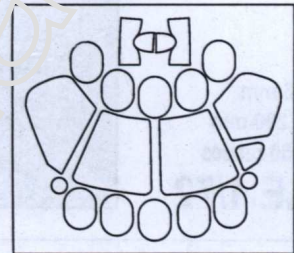

B 
HUMBROL 33
BLACK
ЧЕРНЫЙ

C 
HUMBROL 130
WHITE
БЕЛЫЙ

D 
HUMBROL 19
RED
КРАСНЫЙ

E 
HUMBROL 64
LIGHT GREY
СВЕТЛО-СЕРЫЙ

F 
HUMBROL 145
MEDIUM GREY
СРЕДНЕ-СЕРЫЙ

G 
HUMBROL 27004
GUN METAL
СТАЛЬНОЙ СЕРЫЙ

150 DETAILS FOR ASSEMBLY OF ONE MODEL
150 ДЕТАЛЕЙ ДЛЯ СБОРКИ ОДНОЙ МОДЕЛИ

PARTS NOT FOR USE
ПРИ СБОРКЕ НЕ ИСПОЛЗУЮТСЯ

DECALS FOR ONE VERSION OF COLOURING
ДЕКАЛЬ ДЛЯ ОДНОГО ВАРИАНТА ОКРАСКИ

MASKS FOR PAINTING

1 (48) (51) (54) (56) (57)

2 (3) (4) (5) (6) (8) (47) 2x (74) 2x (84) 2x (85)