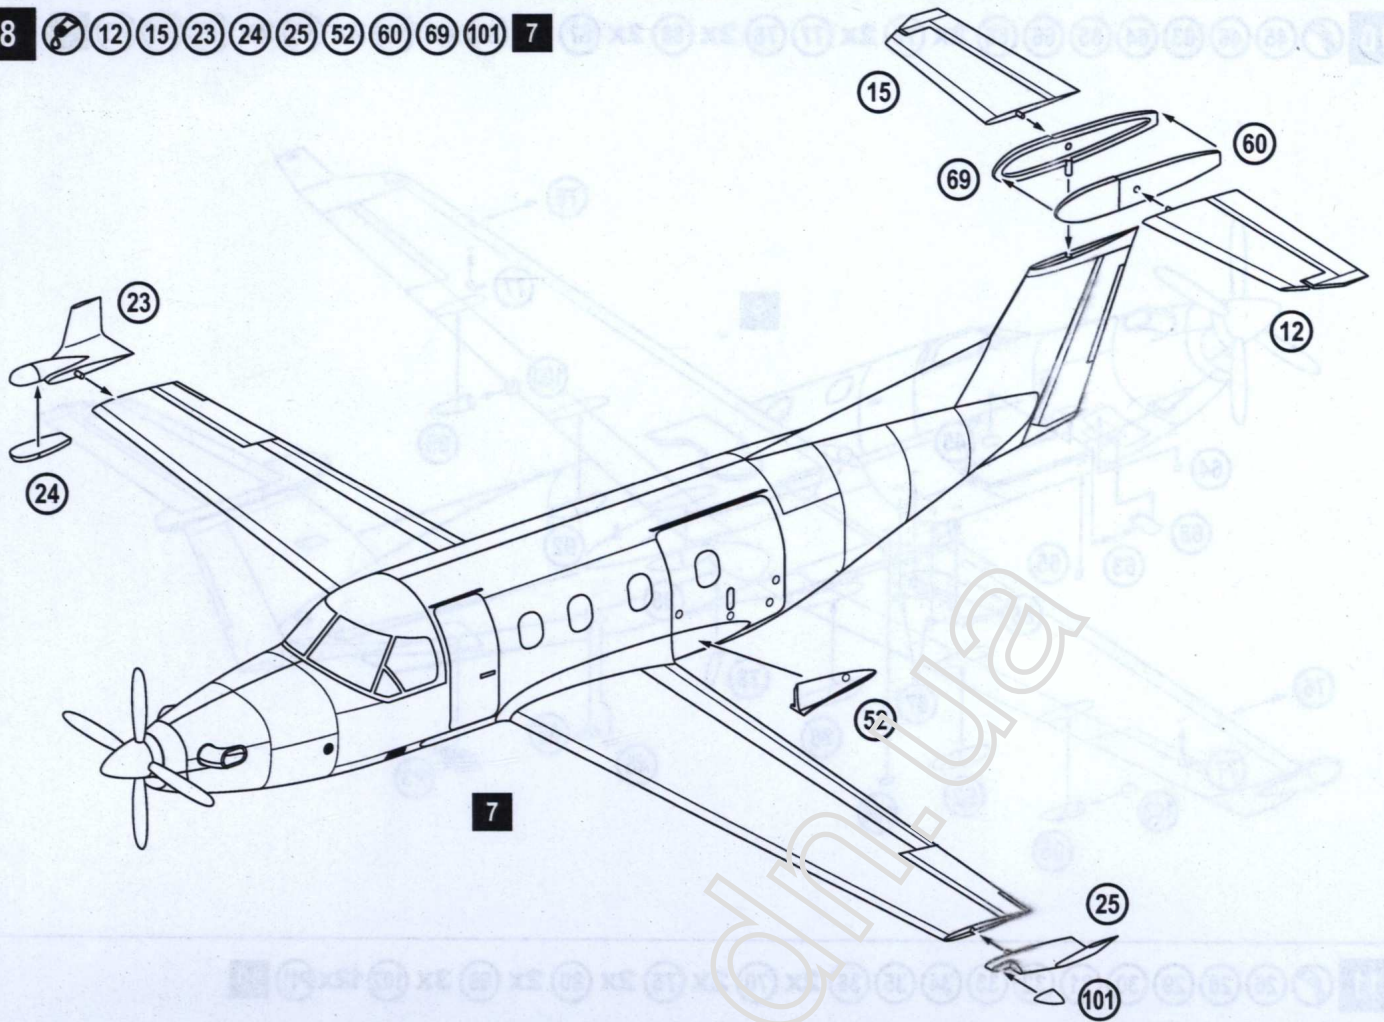

PLASTIC MODEL KITS
LIMITED EDITION
CAT.NO.72256

SPAN : 226 mm
LENGTH : 200 mm
PARTS : 150 pieces
SCALE:1/72

 The Pilatus PC-12 is a single-engine turboprop passenger and cargo aircraft manufactured by Pilatus Aircraft of Stans, Switzerland since 1991. The main market for the aircraft is corporate transport and regional airliner operators. The PC-12 is the best-selling pressurized single-engine turbine-powered aircraft in the world and has been for several consecutive years, with 1,500 deliveries as of June 2017.

 Pilatus PC-12 - одномоторный турбовинтовой самолёт, разработанный швейцарской компанией «Пилатус Эйркрафт» в октябре 1989 года. Первый полёт состоялся 31 мая 1991 года. PC-12, как правило, используется в качестве корпоративного самолёта или регионального лайнера. Обозначение в ВВС США - U-28A. По состоянию на 2017 год продано более 1500 самолётов PC-12 всех модификаций; большинство из них используется в гражданской авиации.

3 (9) 2x (71) 2x (93)

4 (7) (2) (3)

5 (1) (2) (27) (98) 9x (107) (4)

6 (55) 2x (79) 2x (81) 2x (P2) (P4) 2x (P5) (P12) (P13) 1 5

7 (10) (11) (16) 6

8  12 15 23 24 25 52 60 69 101 7

9  13 14 2x 44 78 2x 97 2x 99
100 105 106 5x P1 P14 8