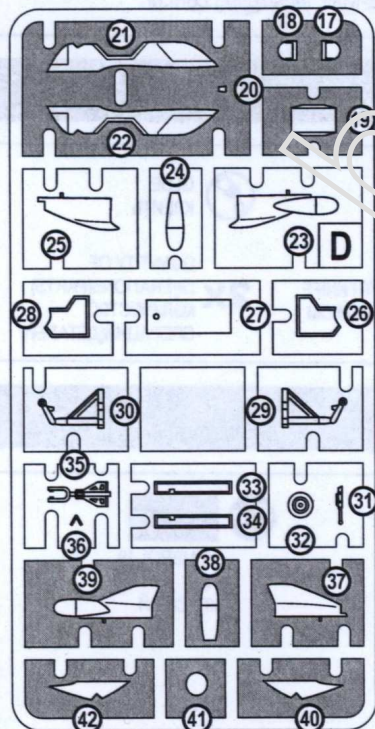

 TO BEND
СОГНУТЬ
ДЕТАЛЬ

 DETACH WITH KNIFE
ОТДЕЛИТЬ НОЖОМ

2x QUANTITY OF OPERATIONS(PARTS)
КОЛИЧЕСТВО ОПЕРАЦИЙ(ДЕТАЛЕЙ)

USED PAINTS / ИСПОЛЪЗУЕМЫЕ КРАСКИ

A 
HUMBROL 27002
POLISHED ALUMINIUM
ПОЛИР. АЛЮМИНИЙ

B 
HUMBROL 33
BLACK
ЧЕРНЫЙ

C 
HUMBROL 130
WHITE
БЕЛЫЙ

D 
HUMBROL 19
RED
КРАСНЫЙ

E 
HUMBROL 64
LIGHT GREY
СВЕТЛО-СЕРЫЙ

F 
HUMBROL 145
MEDIUM GREY
СРЕДНЕ-СЕРЫЙ

G 
HUMBROL 27004
GUN METAL
СТАЛЬНОЙ СЕРЫЙ

150 DETAILS FOR ASSEMBLY OF ONE MODEL
150 ДЕТАЛЕЙ ДЛЯ СБОРКИ ОДНОЙ МОДЕЛИ

PARTS NOT FOR USE
ПРИ СБОРКЕ НЕ ИСПОЛЗУЮТСЯ

DECALS FOR ONE VERSION OF COLOURING
ДЕКАЛЬ ДЛЯ ОДНОГО ВАРИАНТА ОКРАСКИ

MASKS FOR PAINTING

1 (48) (51) (54) (56) (57)

2 (3) (4) (5) (6) (8) (47) 2x (74) 2x (84) 2x (85)

3 (9) 2x (71) 2x (93)

4 (7) (2) (3)

5 (1) (2) (27) (98) 9x (107) (4)

6 (55) 2x (79) 2x (81) 2x (P2) (P4) 2x (P5) (P12) (P13) 1 5

7 (10) (11) (16) 6

8  12 15 23 24 25 52 60 69 101 7

9  13 14 2x 44 78 2x 97 2x 99
100 105 106 5x P1 P14 8