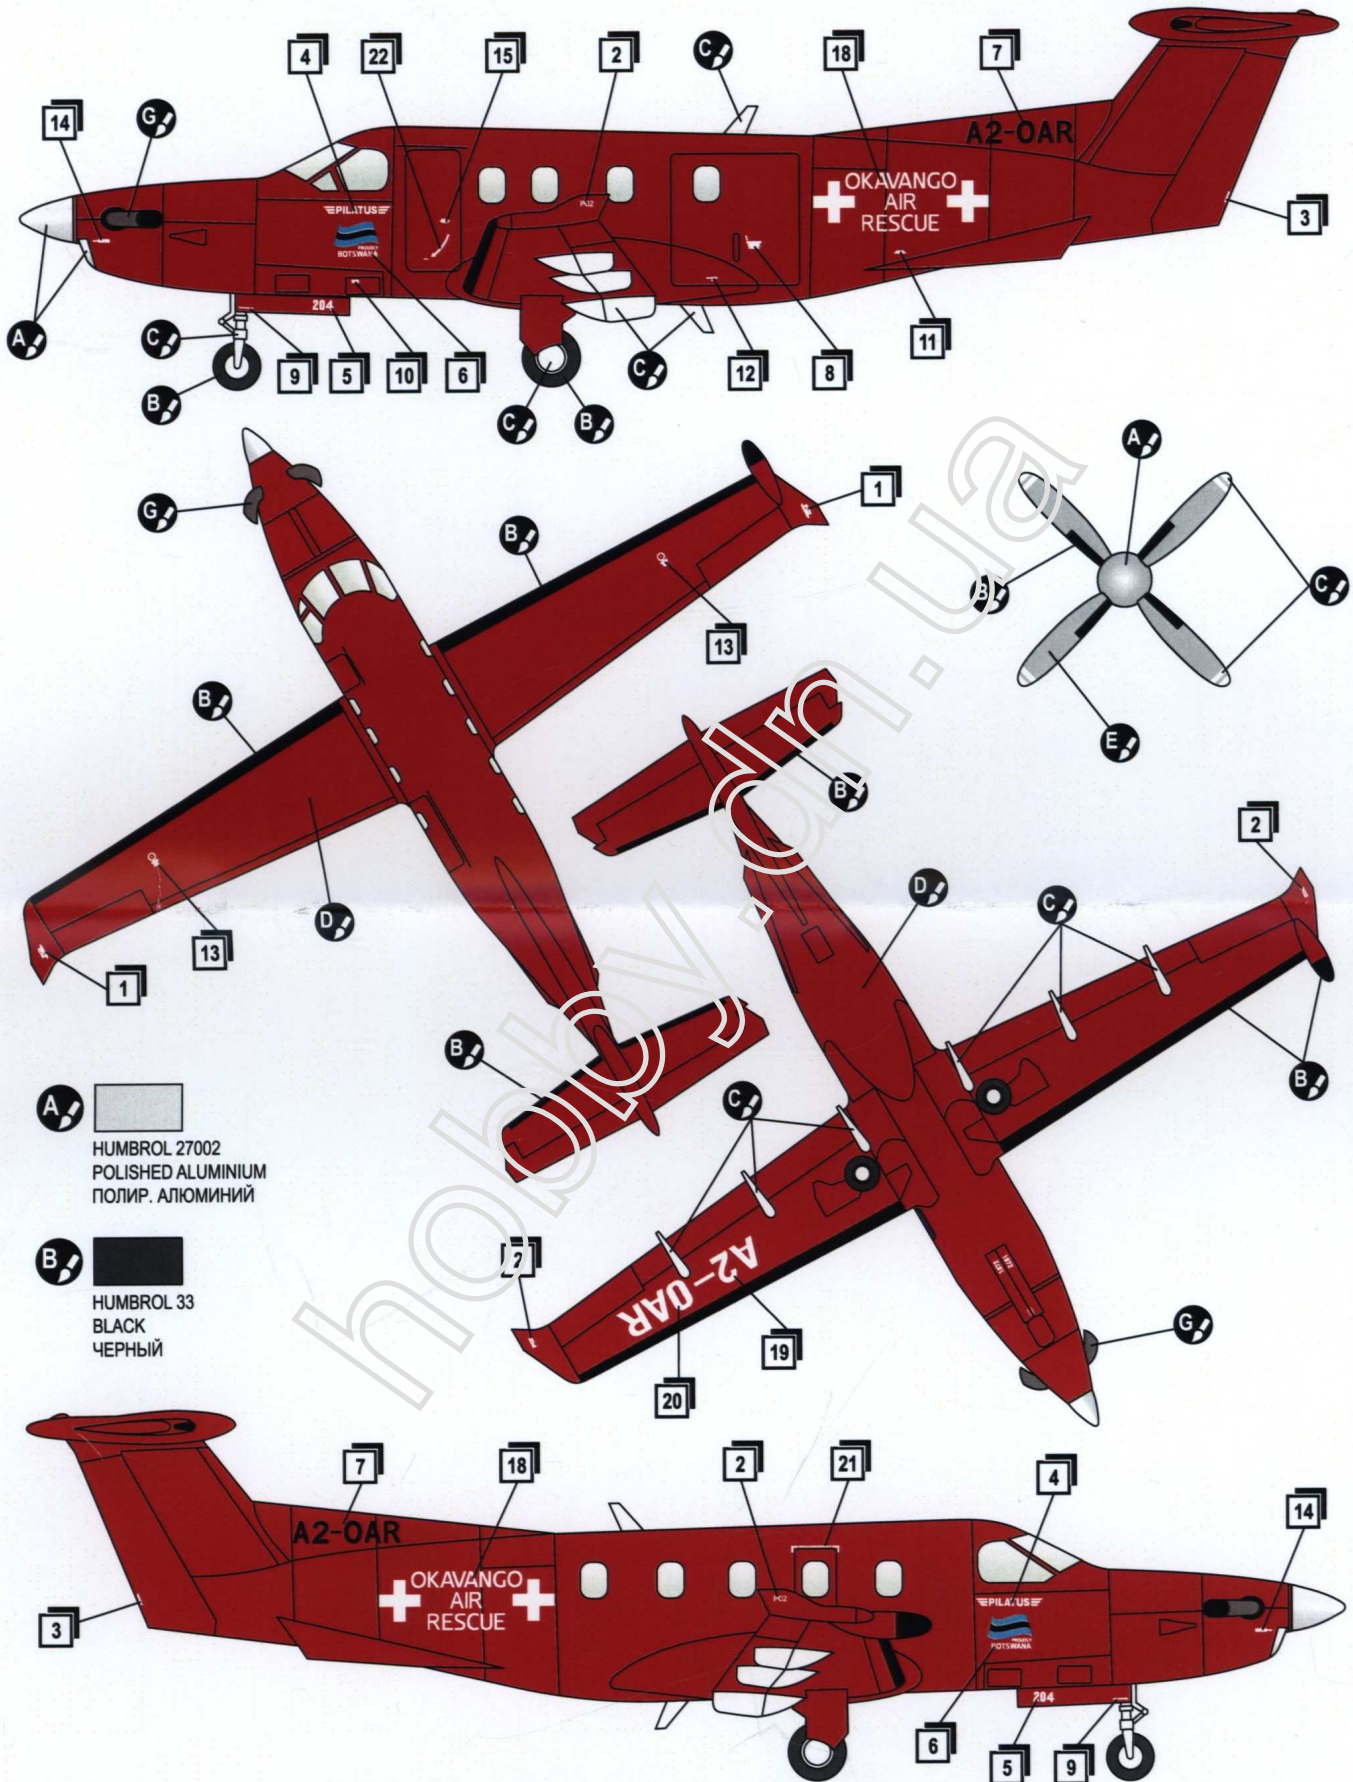

Pilatus PC-12/45

A HUMBROL 27002
POLISHED ALUMINIUM
ПОЛИР. АЛЮМИНИЙ

B HUMBROL 33
BLACK
ЧЕРНЫЙ

C HUMBROL 130
WHITE
БЕЛЫЙ

D HUMBROL 19
RED
КРАСНЫЙ

E HUMBROL 64
LIGHT GREY
СВЕТЛО-СЕРЫЙ

G HUMBROL 27004
GUN METAL
СТАЛЬНОЙ СЕРЫЙ