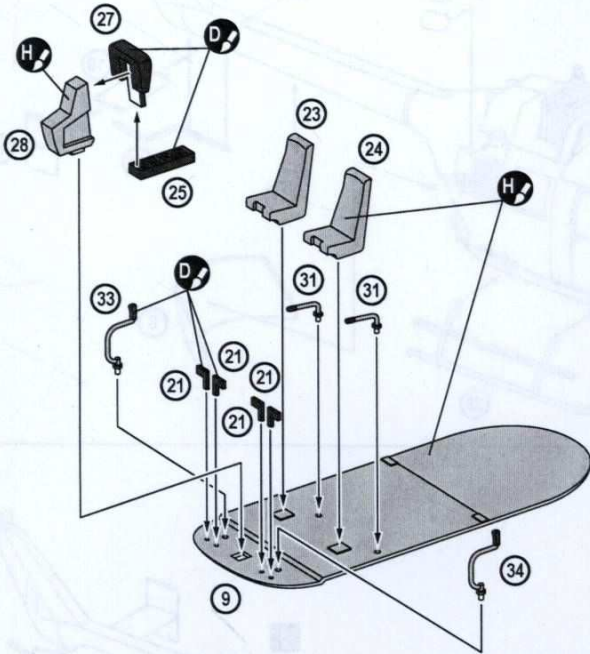

K 
HUMBROL 86
LIGHT OLIVE
ОЛИВКОВЫЙ

L	R	87	✖	50	MBB Bo-105P	Amodel							
↓	↓	↓	↓	↓	5	□	10	□	№72259				
13	2	2	86	✖	66	⊗	8	⊗					
1	12	✖	✖	ET	⊗	140	L	R					
1	12	✖	✖	ET	⊗	140	4	+	11	+	□	9	□

DECALS FOR THREE VERSIONS OF COLOURING
ДЕКАЛЬ ДЛЯ ТРЕХ ВАРИАНТОВ ОКРАСКИ

88 DETAILS FOR ASSEMBLY
OF ONE MODEL
88 ДЕТАЛЕЙ ДЛЯ СБОРКИ
ОДНОЙ МОДЕЛИ

 PARTS NOT FOR USE
ПРИ СБОРКЕ НЕ ИСПОЛЬЗУЮТСЯ

1 9 4x 21 23 24 25 27 28 2x 31 33 34

2 54 1

3 4 19 22 41 44 46

4 1 2 3 5 12 47 48 51 52 55 2 3