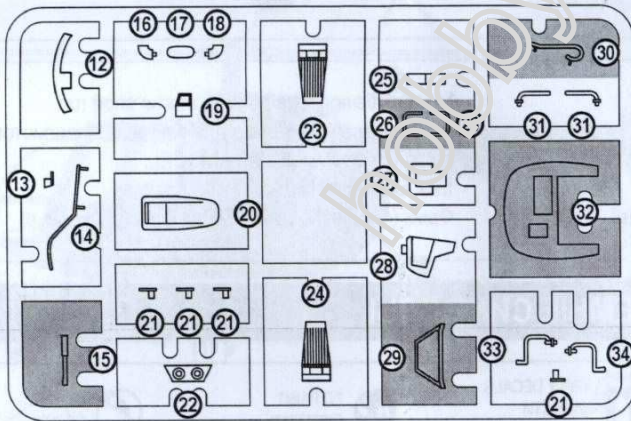

L	R	87	✖	50	MBB Bo-105P	Amodel							
↓	↓	↓	↓	↓	5	□	10	□	№72259				
13	2	2	86	✖	66	⊗	8	⊗					
1	12	✖	✖	ET	⊗	140	L	R					
1	12	✖	✖	ET	⊗	140	4	+	11	+	□	9	□

DECALS FOR THREE VERSIONS OF COLOURING
ДЕКАЛЬ ДЛЯ ТРЕХ ВАРИАНТОВ ОКРАСКИ

88 DETAILS FOR ASSEMBLY
OF ONE MODEL
88 ДЕТАЛЕЙ ДЛЯ СБОРКИ
ОДНОЙ МОДЕЛИ

PARTS NOT FOR USE
ПРИ СБОРКЕ НЕ ИСПОЛЬЗУЮТСЯ