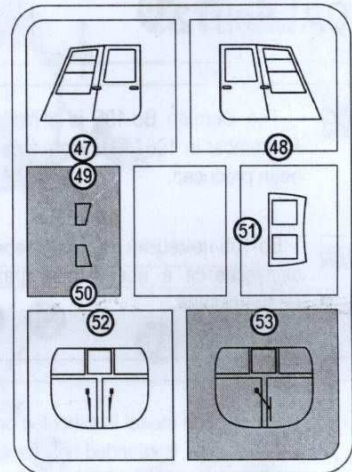

L	R	87	✖	50	MBB Bo-105P	Amodel							
↓	↓	↓	↓	↓	5	□	10	□	№72259				
13	2	2	86	✖	66	⊗	8	⊗					
1	12	✖	✖	ET	⊗	140	L	R					
1	12	✖	✖	ET	⊗	140	4	+	11	+	□	9	□

DECALS FOR THREE VERSIONS OF COLOURING
ДЕКАЛЬ ДЛЯ ТРЕХ ВАРИАНТОВ ОКРАСКИ

88 DETAILS FOR ASSEMBLY
OF ONE MODEL
88 ДЕТАЛЕЙ ДЛЯ СБОРКИ
ОДНОЙ МОДЕЛИ

PARTS NOT FOR USE
ПРИ СБОРКЕ НЕ ИСПОЛЬЗУЮТСЯ