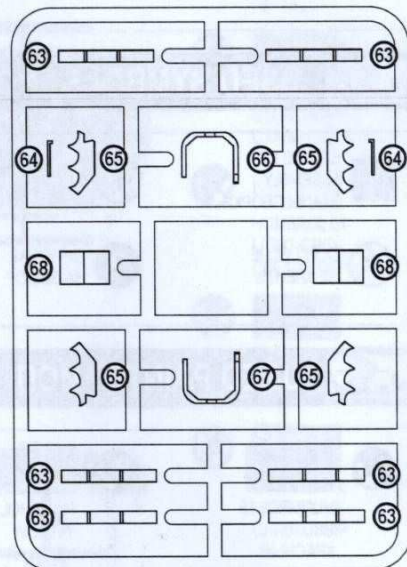

 MAKE A HOLE
ВЫПОЛНИТЬ ОТВЕРСТИЕ

 DETACH WITH KNIFE
ОТДЕЛИТЬ НОЖОМ

2x QUANTITY OF OPERATIONS(PARTS)
КОЛИЧЕСТВО ОПЕРАЦИЙ(ДЕТАЛЕЙ)

USED PAINTS / ИСПОЛЬЗУЕМЫЕ КРАСКИ

A 
HUMBROL 19
RED
КРАСНЫЙ

B 
HUMBROL 24
YELLOW
ЖЕЛТЫЙ

88 DETAILS FOR ASSEMBLY
OF ONE MODEL
88 ДЕТАЛЕЙ ДЛЯ СБОРКИ
ОДНОЙ МОДЕЛИ

 PARTS NOT FOR USE
ПРИ СБОРКЕ НЕ ИСПОЛЬЗУЮТСЯ

1 9 4x 21 23 24 25 27 28 2x 31 33 34

2 54 1

3 4 19 22 41 44 46

4 1 2 3 5 12 47 48 51 52 55 2 3