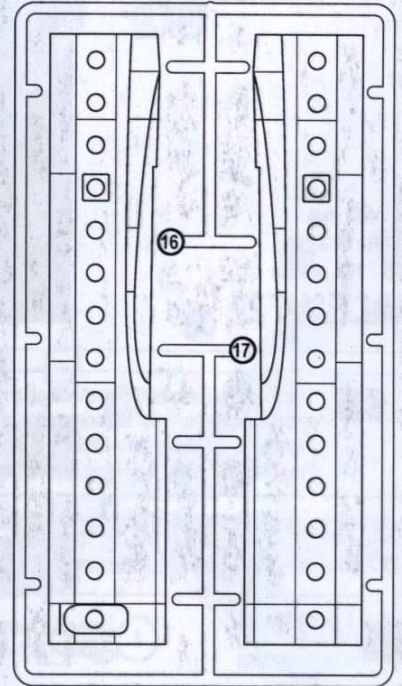

J

HUMBROL 101
MID GREEN
СРЕДНЕ ЗЕЛЕНЫЙ

K

HUMBROL 27003
STEEL
СТАЛЬ

DECALS / ДЕКАЛЬ

DECALS FOR ONE VERSION OF COLOURING
ДЕКАЛЬ ДЛЯ ОДНОГО ВАРИАНТА ОКРАСКИ

170 DETAILS FOR ASSEMBLY
OF ONE MODEL
170 ДЕТАЛЕЙ ДЛЯ СБОРКИ
ОДНОЙ МОДЕЛИ

Amodel THE SCHEME OF ASSEMBLY / СХЕМА СБОРКИ

3  1 2x 88

4  20 21 22 23 66 69 70 75 2x 77 83 2

5  2 15 74 76 80

2x 89 91 94 3

4

6  17 14x 87

7  16 14x 87

8  6 7

9  18 2x 87 2x 90

10  19 87 90

11  9 10

12 (38) (39)
2x (92)

13 (28) (30) (30)

14 (25) (32) (25)

15 (26) (31) (34) (36) (72) (84)