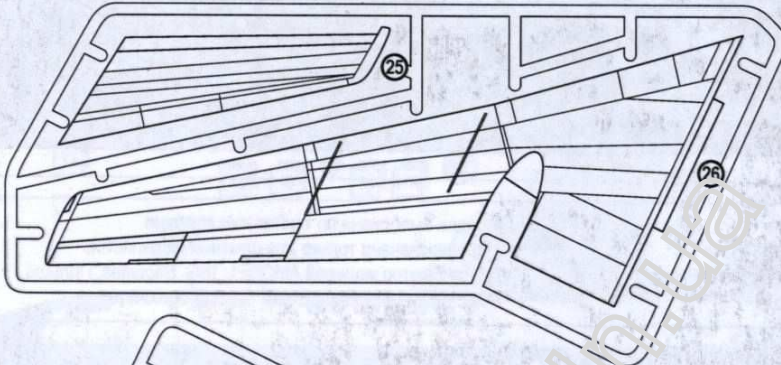

J

HUMBROL 101
MID GREEN
СРЕДНЕ ЗЕЛЕНЫЙ

K

HUMBROL 27003
STEEL
СТАЛЬ

DECALS / ДЕКАЛЬ

DECALS FOR ONE VERSION OF COLOURING
ДЕКАЛЬ ДЛЯ ОДНОГО ВАРИАНТА ОКРАСКИ

170 DETAILS FOR ASSEMBLY
OF ONE MODEL
170 ДЕТАЛЕЙ ДЛЯ СБОРКИ
ОДНОЙ МОДЕЛИ

Amodel THE SCHEME OF ASSEMBLY / СХЕМА СБОРКИ

3  1 2x 88

4  20 21 22 23 66 69 70 75 2x 77 83 2

5  2 15 74 76 80

2x 89 91 94 3

4

6  17 14x 87

7  16 14x 87

8  6 7

9  18 2x 87 2x 90

10  19 87 90

11  9 10

12 (38) (39)
2x (92)

13 (28) (30) (30)

14 (25) (32) (25)

15 (26) (31) (34) (36) (72) (84)