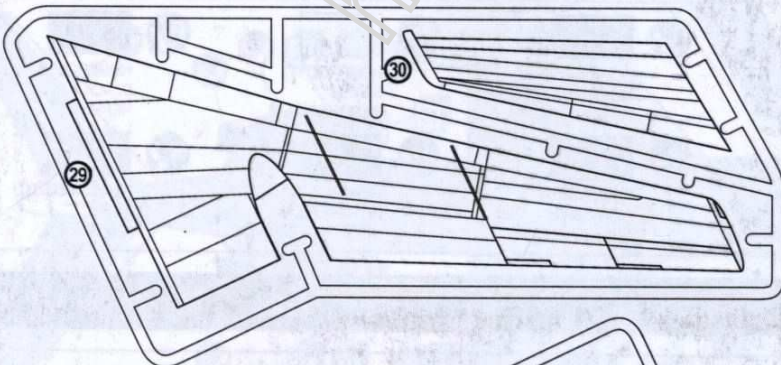

J

HUMBROL 101
MID GREEN
СРЕДНЕ ЗЕЛЕНЫЙ

K

HUMBROL 27003
STEEL
СТАЛЬ

DECALS / ДЕКАЛЬ

DECALS FOR ONE VERSION OF COLOURING
ДЕКАЛЬ ДЛЯ ОДНОГО ВАРИАНТА ОКРАСКИ

170 DETAILS FOR ASSEMBLY
OF ONE MODEL
170 ДЕТАЛЕЙ ДЛЯ СБОРКИ
ОДНОЙ МОДЕЛИ

Amodel THE SCHEME OF ASSEMBLY / СХЕМА СБОРКИ

3  1 2x 88

4  20 21 22 23 66 69 70 75 2x 77 83 2

5  2 15 74 76 80

2x 89 91 94 3

4

6  17 14x 87

7  16 14x 87

8  6 7

9  18 2x 87 2x 90

10  19 87 90

11  9 10

12 (38) (39)
2x (92)

13 (28) (30) (30)

14 (25) (32) (25)

15 (26) (31) (34) (36) (72) (84)