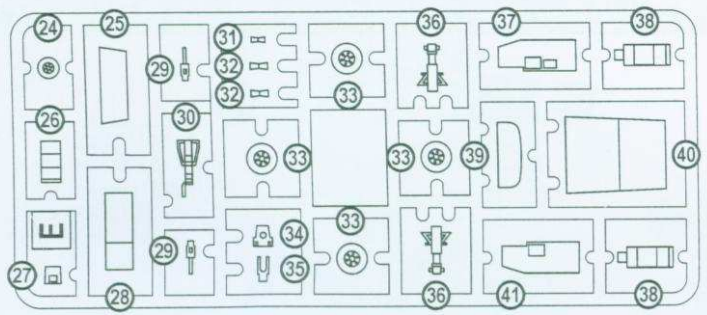

163 DETAILS FOR ASSEMBLY OF ONE MODEL
 163 ДЕТАЛИ ДЛЯ СБОРКИ ОДНОЙ МОДЕЛИ

D

F

D

C

6 2x **7** 2x **8** 2x **9** 2x **11** 2x **12** 2x **15** 2x **16** 2x **18** 8x **19** 2x **22** 2x **23** 4x **P6**

2x

7 42 43 44 45 51 52 2x 69 88

89 4 5 2x 6

8 47 48 71 75 76 79 2x P1 7

9 2x 46 53 56 57 62 63 2x 64 65 71 72 74 80 81 83 P2 P3 P4 P5 8

10 2x 6 4x 10 2x 13 2x 14 2x 17 24 2x 29 30 31 2x 32 4x 33 34 35 2x 36 90 91 9

Beechcraft 1900D

A 
 HUMBROL 22
 WHITE
 БЕЛЫЙ