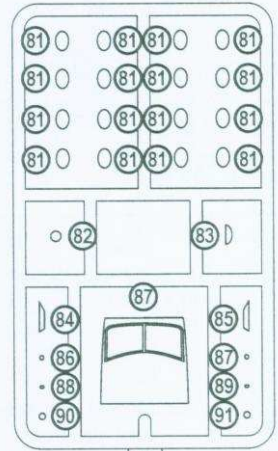

163 DETAILS FOR ASSEMBLY OF ONE MODEL
 163 ДЕТАЛИ ДЛЯ СБОРКИ ОДНОЙ МОДЕЛИ

D

F

D

C

6 2x **7** 2x **8** 2x **9** 2x **11** 2x **12** 2x **15** 2x **16** 2x **18** 8x **19** 2x **22** 2x **23** 4x **P6**

2x

7 42 43 44 45 51 52 2x 69 88

89 4 5 2x 6

8 47 48 71 75 76 79 2x P1 7

9 2x 46 53 56 57 62 63 2x 64 65 71 72 74 80 81 83 P2 P3 P4 P5 8

10 2x 6 4x 10 2x 13 2x 14 2x 17 24 2x 29 30 31 2x 32 4x 33 34 35 2x 36 90 91 9

Beechcraft 1900D

A 
 HUMBROL 22
 WHITE
 БЕЛЫЙ