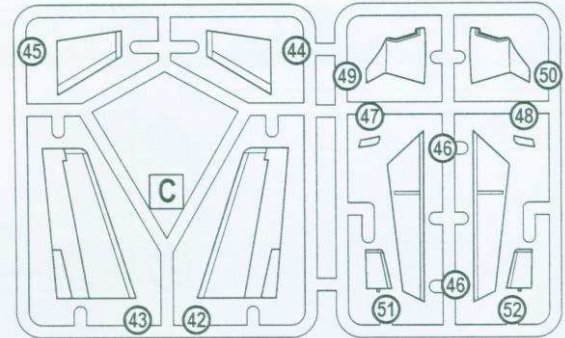

163 DETAILS FOR ASSEMBLY OF ONE MODEL
 163 ДЕТАЛИ ДЛЯ СБОРКИ ОДНОЙ МОДЕЛИ

D

F

D

C

6 2x **7** 2x **8** 2x **9** 2x **11** 2x **12** 2x **15** 2x **16** 2x **18** 8x **19** 2x **22** 2x **23** 4x **P6**

2x

7 42 43 44 45 51 52 2x 69 88

89 4 5 2x 6

8 47 48 71 75 76 79 2x P1 7

9 2x 46 53 56 57 62 63 2x 64 65 71 72 74 80 81 83 P2 P3 P4 P5 8

10 2x 6 4x 10 2x 13 2x 14 2x 17 24 2x 29 30 31 2x 32 4x 33 34 35 2x 36 90 91 9

Beechcraft 1900D

A 
 HUMBROL 22
 WHITE
 БЕЛЫЙ