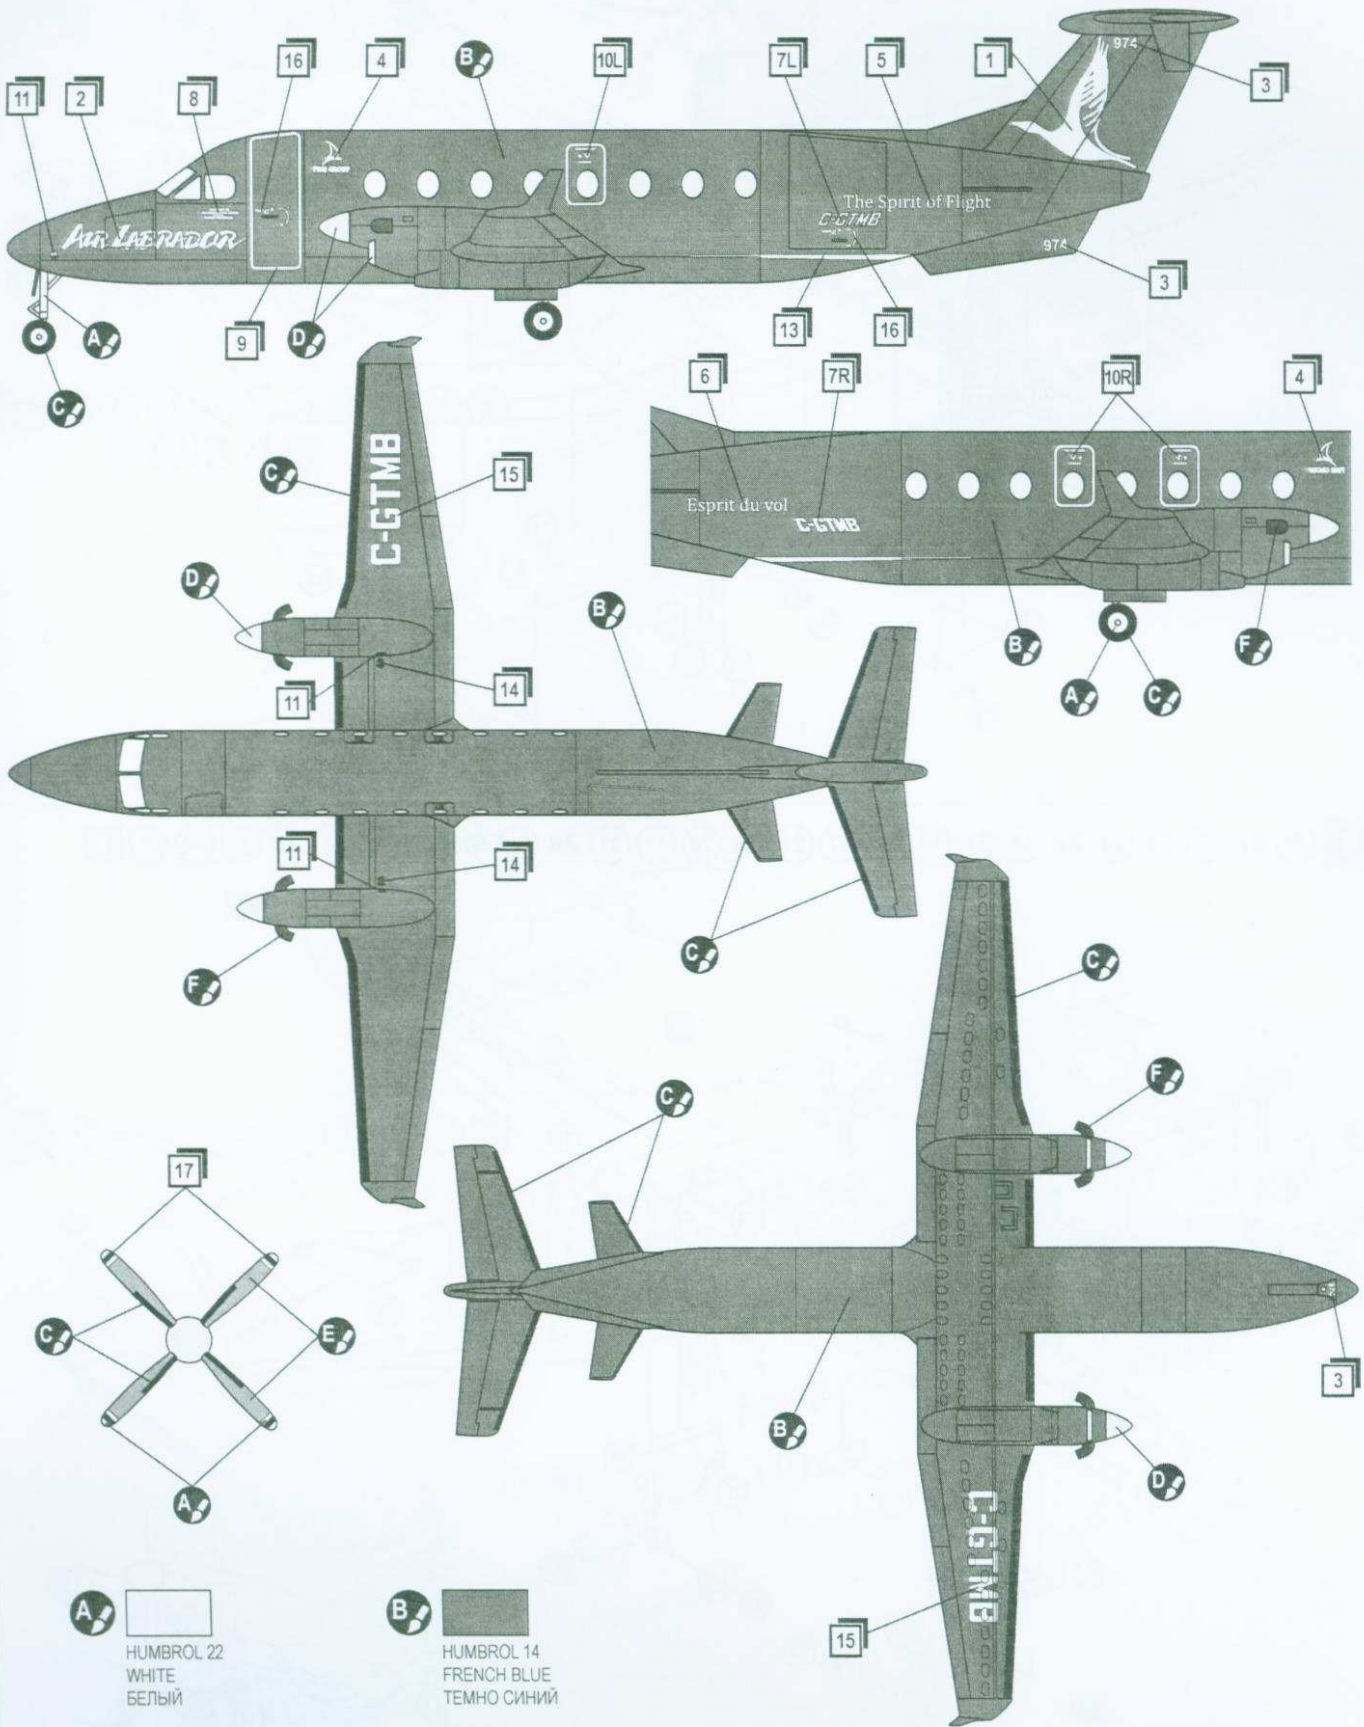

PLASTIC MODEL KITS
LIMITED EDITION
CAT.NO.72311

SPAN : 245 mm
LENGTH : 245 mm
PARTS : 163 pieces
SCALE:1/72

 The Beechcraft 1900 is an American turboprop aircraft produced by the Beechcraft Corporation and developed from the previous model of the Super King Air family. The prototype first flew on September 3, 1982. The aircraft was certified and entered service in 1985. Serial manufacturing lasted until 2002. Overall, 695 aircrafts in different modifications including freight versions were manufactured.

 Американский турбовинтовой самолет Beechcraft 1900 разработан компанией Beechcraft на основе предыдущей модели Super King Air. Первый полет прототипа выполнен 3 сентября 1982. Самолет прошел сертификацию и поступил в эксплуатацию в 1985 году. Серийное производство продолжалось до 2002 года. Всего выпущено 695 самолетов в нескольких модификациях, в том числе и грузовые варианты.

89 4 5 2x 6

8 47 48 71 75 76 79 2x P1 7

9 2x 46 53 56 57 62 63 2x 64 65 71 72 74 80 81 83 P2 P3 P4 P5 8

10 2x 6 4x 10 2x 13 2x 14 2x 17 24 2x 29 30 31 2x 32 4x 33 34 35 2x 36 90 91 9

Beechcraft 1900D

A 
 HUMBROL 22
 WHITE
 БЕЛЫЙ

B 
 HUMBROL 14
 FRENCH BLUE
 ТЕМНО СИНИЙ

C 
 HUMBROL 33
 BLACK
 ЧЕРНЫЙ

D 
 HUMBROL 27002
 POLISHED ALUMINIUM
 ПОЛИР. АЛЮМИНИЙ

E 
 HUMBROL 145
 MEDIUM GREY
 СРЕДНЕ-СЕРЫЙ

F 
 HUMBROL 27004
 GUN METAL
 СТАЛЬНОЙ СЕРЫЙ