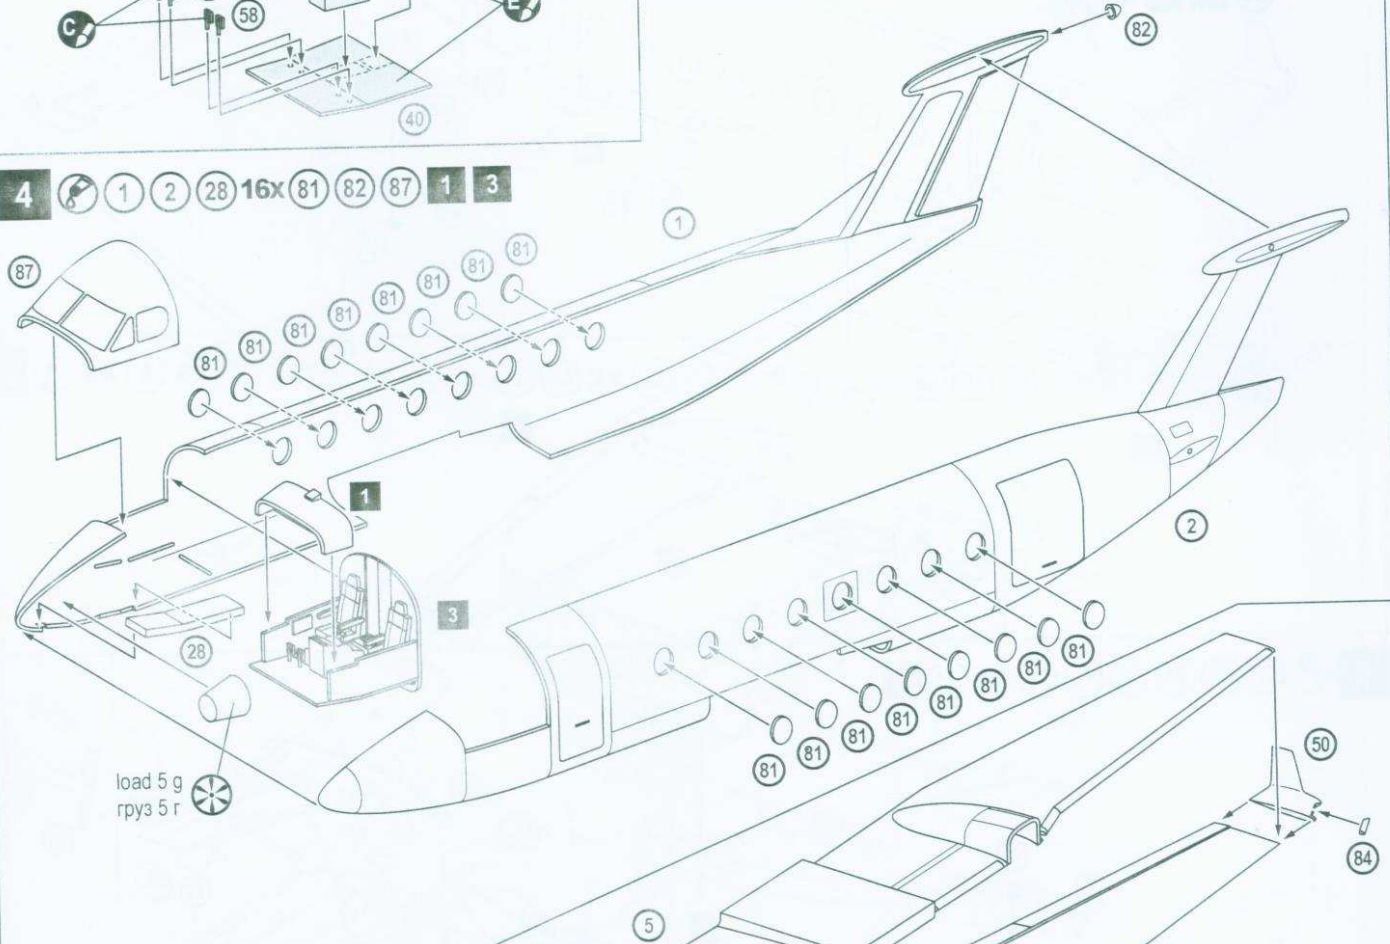

163 DETAILS FOR ASSEMBLY OF ONE MODEL
 163 ДЕТАЛИ ДЛЯ СБОРКИ ОДНОЙ МОДЕЛИ

D

F

D

C

6 2x **7** 2x **8** 2x **9** 2x **11** 2x **12** 2x **15** 2x **16** 2x **18** 8x **19** 2x **22** 2x **23** 4x **P6**

2x

7 42 43 44 45 51 52 2x 69 88

89 4 5 2x 6

8 47 48 71 75 76 79 2x P1 7

9 2x 46 53 56 57 62 63 2x 64 65 71 72 74 80 81 83 P2 P3 P4 P5 8

10 2x 6 4x 10 2x 13 2x 14 2x 17 24 2x 29 30 31 2x 32 4x 33 34 35 2x 36 90 91 9

Beechcraft 1900D

A 
 HUMBROL 22
 WHITE
 БЕЛЫЙ