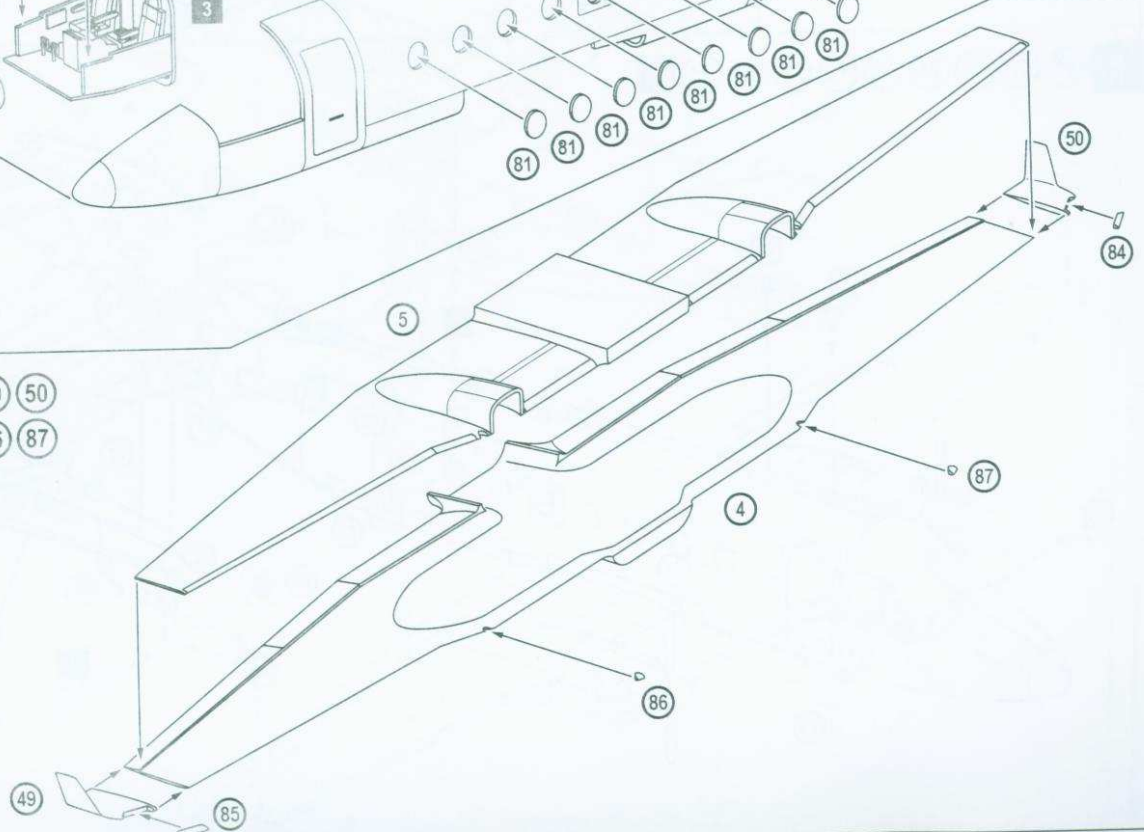

163 DETAILS FOR ASSEMBLY OF ONE MODEL
 163 ДЕТАЛИ ДЛЯ СБОРКИ ОДНОЙ МОДЕЛИ

D

F

D

C

6 2x **7** 2x **8** 2x **9** 2x **11** 2x **12** 2x **15** 2x **16** 2x **18** 8x **19** 2x **22** 2x **23** 4x **P6**

2x

7 42 43 44 45 51 52 2x 69 88

89 4 5 2x 6

8 47 48 71 75 76 79 2x P1 7

9 2x 46 53 56 57 62 63 2x 64 65 71 72 74 80 81 83 P2 P3 P4 P5 8

10 2x 6 4x 10 2x 13 2x 14 2x 17 24 2x 29 30 31 2x 32 4x 33 34 35 2x 36 90 91 9

Beechcraft 1900D

A 
 HUMBROL 22
 WHITE
 БЕЛЫЙ