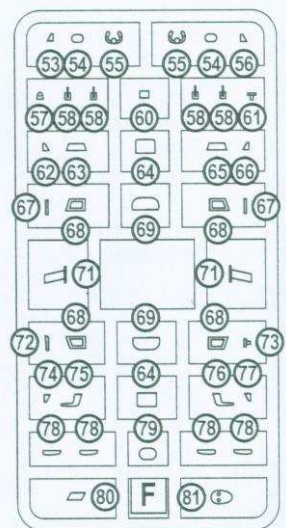

163 DETAILS FOR ASSEMBLY OF ONE MODEL
 163 ДЕТАЛИ ДЛЯ СБОРКИ ОДНОЙ МОДЕЛИ

D

F

D

C

6 2x **7** 2x **8** 2x **9** 2x **11** 2x **12** 2x **15** 2x **16** 2x **18** 8x **19** 2x **22** 2x **23** 4x **P6**

2x

7 42 43 44 45 51 52 2x 69 88

89 4 5 2x 6

8 47 48 71 75 76 79 2x P1 7

9 2x 46 53 56 57 62 63 2x 64 65 71 72 74 80 81 83 P2 P3 P4 P5 8

10 2x 6 4x 10 2x 13 2x 14 2x 17 24 2x 29 30 31 2x 32 4x 33 34 35 2x 36 90 91 9

Beechcraft 1900D

A 
 HUMBROL 22
 WHITE
 БЕЛЫЙ