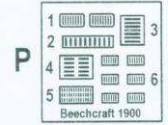

DECALS FOR ONE VERSION OF COLOURING
ДЕКАЛЬ ДЛЯ ОДНОГО ВАРИАНТА ОКРАСКИ

163 DETAILS FOR ASSEMBLY OF ONE MODEL
163 ДЕТАЛИ ДЛЯ СБОРКИ ОДНОЙ МОДЕЛИ