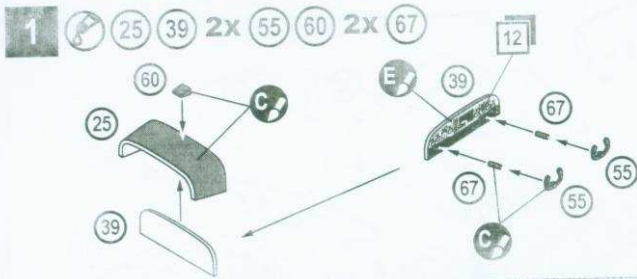

163 DETAILS FOR ASSEMBLY OF ONE MODEL
 163 ДЕТАЛИ ДЛЯ СБОРКИ ОДНОЙ МОДЕЛИ

D

F

D

C

6 2x **7** 2x **8** 2x **9** 2x **11** 2x **12** 2x **15** 2x **16** 2x **18** 8x **19** 2x **22** 2x **23** 4x **P6**

2x

7 42 43 44 45 51 52 2x 69 88

89 4 5 2x 6

8 47 48 71 75 76 79 2x P1 7

9 2x 46 53 56 57 62 63 2x 64 65 71 72 74 80 81 83 P2 P3 P4 P5 8

10 2x 6 4x 10 2x 13 2x 14 2x 17 24 2x 29 30 31 2x 32 4x 33 34 35 2x 36 90 91 9

Beechcraft 1900D

A 
 HUMBROL 22
 WHITE
 БЕЛЫЙ