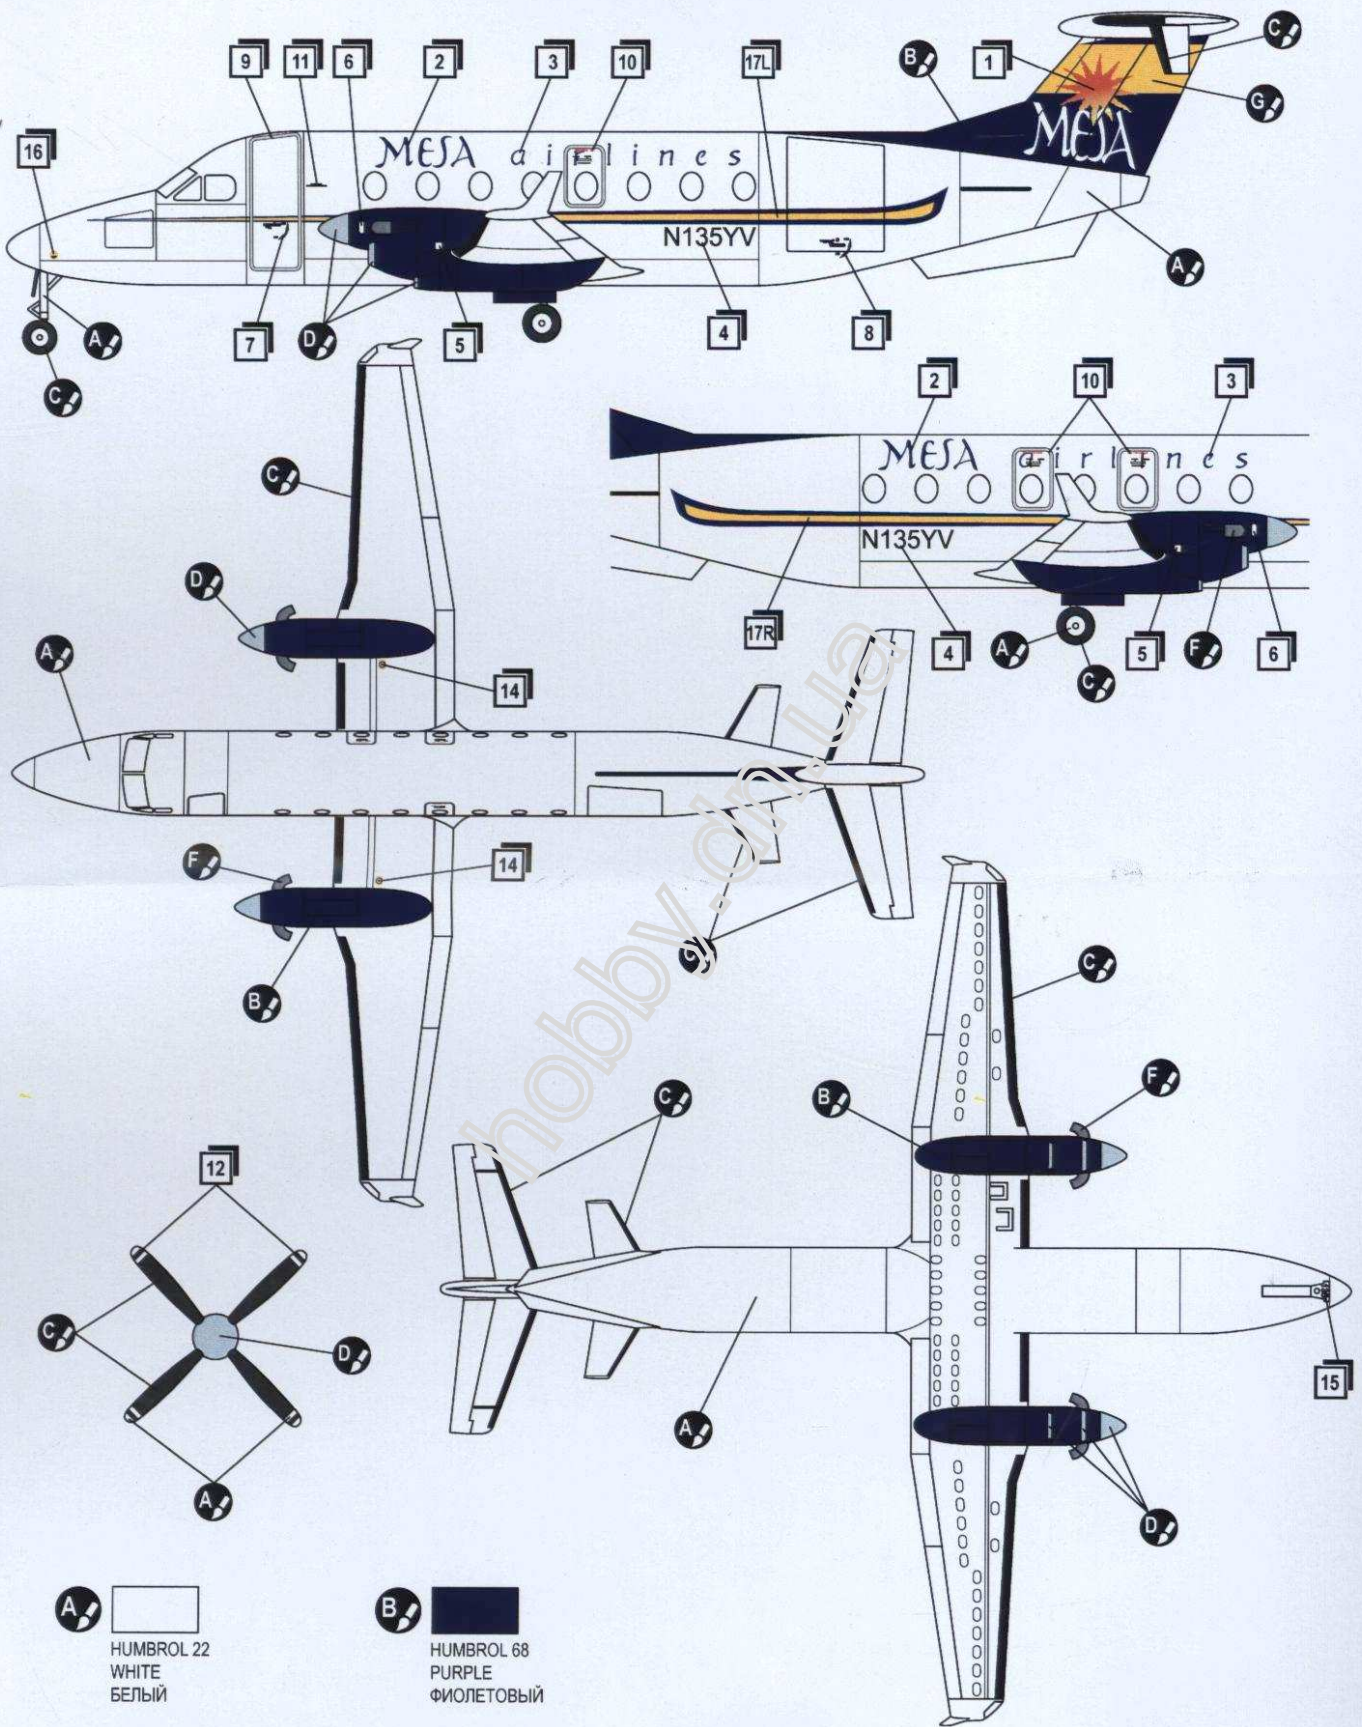

PLASTIC MODEL KITS
LIMITED EDITION
CAT.NO.72317

SPAN : 245 mm
LENGTH : 245 mm
PARTS : 163 pieces
SCALE:1/72

The Beechcraft 1900 is an American turboprop aircraft produced by the Beechcraft Corporation and developed from the previous model of the Super King Air family. The prototype first flew on September 3, 1982. The aircraft was certified and entered service in 1985. Serial manufacturing lasted until 2002. Overall, 695 aircrafts in different modifications including freight versions were manufactured.

Американский турбовинтовой самолет Beechcraft 1900 разработан компанией Beechcraft на основе предыдущей модели Super King Air. Первый полет прототипа выполнен 3 сентября 1982. Самолет прошел сертификацию и поступил в эксплуатацию в 1985 году. Серийное производство продолжалось до 2002 года. Всего выпущено 695 самолетов в нескольких модификациях, в том числе и грузовые варианты.

2x

7 42 43 44 45 51 52 2x 69 88

89 4 5 2x 6

8 47 48 71 75 76 79 2x P1

9 2x 46 53 56 57 62 63 2x 64 65 71 72 74 80 81 83 P2 P3 P4 P5 8

10 2x 6 4x 10 2x 13 2x 14 2x 17 24 2x 29 30 31 2x 32 4x 33 34 35 2x 36 90 91 9

Beechcraft 1900D

A 
 HUMBROL 22
 WHITE
 БЕЛЫЙ

B 
 HUMBROL 68
 PURPLE
 ФИОЛЕТОВЫЙ

C 
 HUMBROL 33
 BLACK
 ЧЕРНЫЙ

D 
 HUMBROL 27002
 POLISHED ALUMINIUM
 ПОЛ. АЛЮМИНИЙ

F 
 HUMBROL 27004
 GUN METAL
 СТАЛЬНОЙ СЕРЫЙ