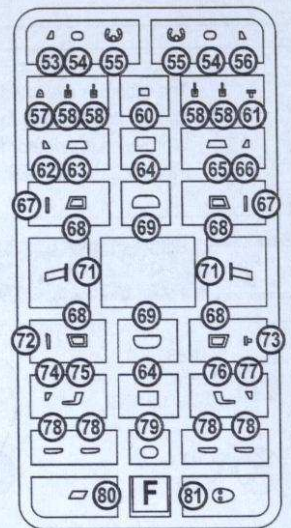

DECALS FOR ONE VERSION OF COLOURING
ДЕКАЛЬ ДЛЯ ОДНОГО ВАРИАНТА ОКРАСКИ

163 DETAILS FOR ASSEMBLY OF ONE MODEL
163 ДЕТАЛИ ДЛЯ СБОРКИ ОДНОЙ МОДЕЛИ

D

F

D

C