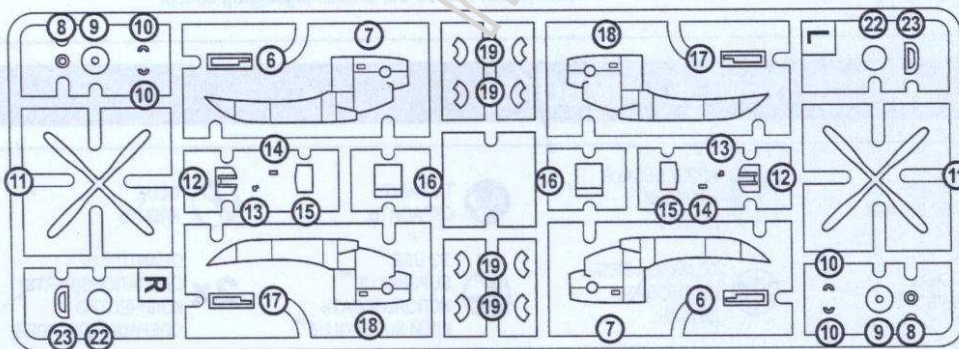

DECALS FOR ONE VERSION OF COLOURING
ДЕКАЛЬ ДЛЯ ОДНОГО ВАРИАНТА ОКРАСКИ

163 DETAILS FOR ASSEMBLY OF ONE MODEL
163 ДЕТАЛИ ДЛЯ СБОРКИ ОДНОЙ МОДЕЛИ

D

F

D

C

6 2x 7 2x 8 2x 9 2x 11 2x 12 2x 15 2x 16 2x 18 8x 19 2x 22 2x 23 4x P6

2x

7 42 43 44 45 51 52 2x 69 88

89 4 5 2x 6

8 47 48 71 75 76 79 2x P1

9 2x 46 53 56 57 62 63 2x 64 65 71 72 74 80 81 83 P2 P3 P4 P5 8

10 2x 6 4x 10 2x 13 2x 14 2x 17 24 2x 29 30 31 2x 32 4x 33 34 35 2x 36 90 91 9