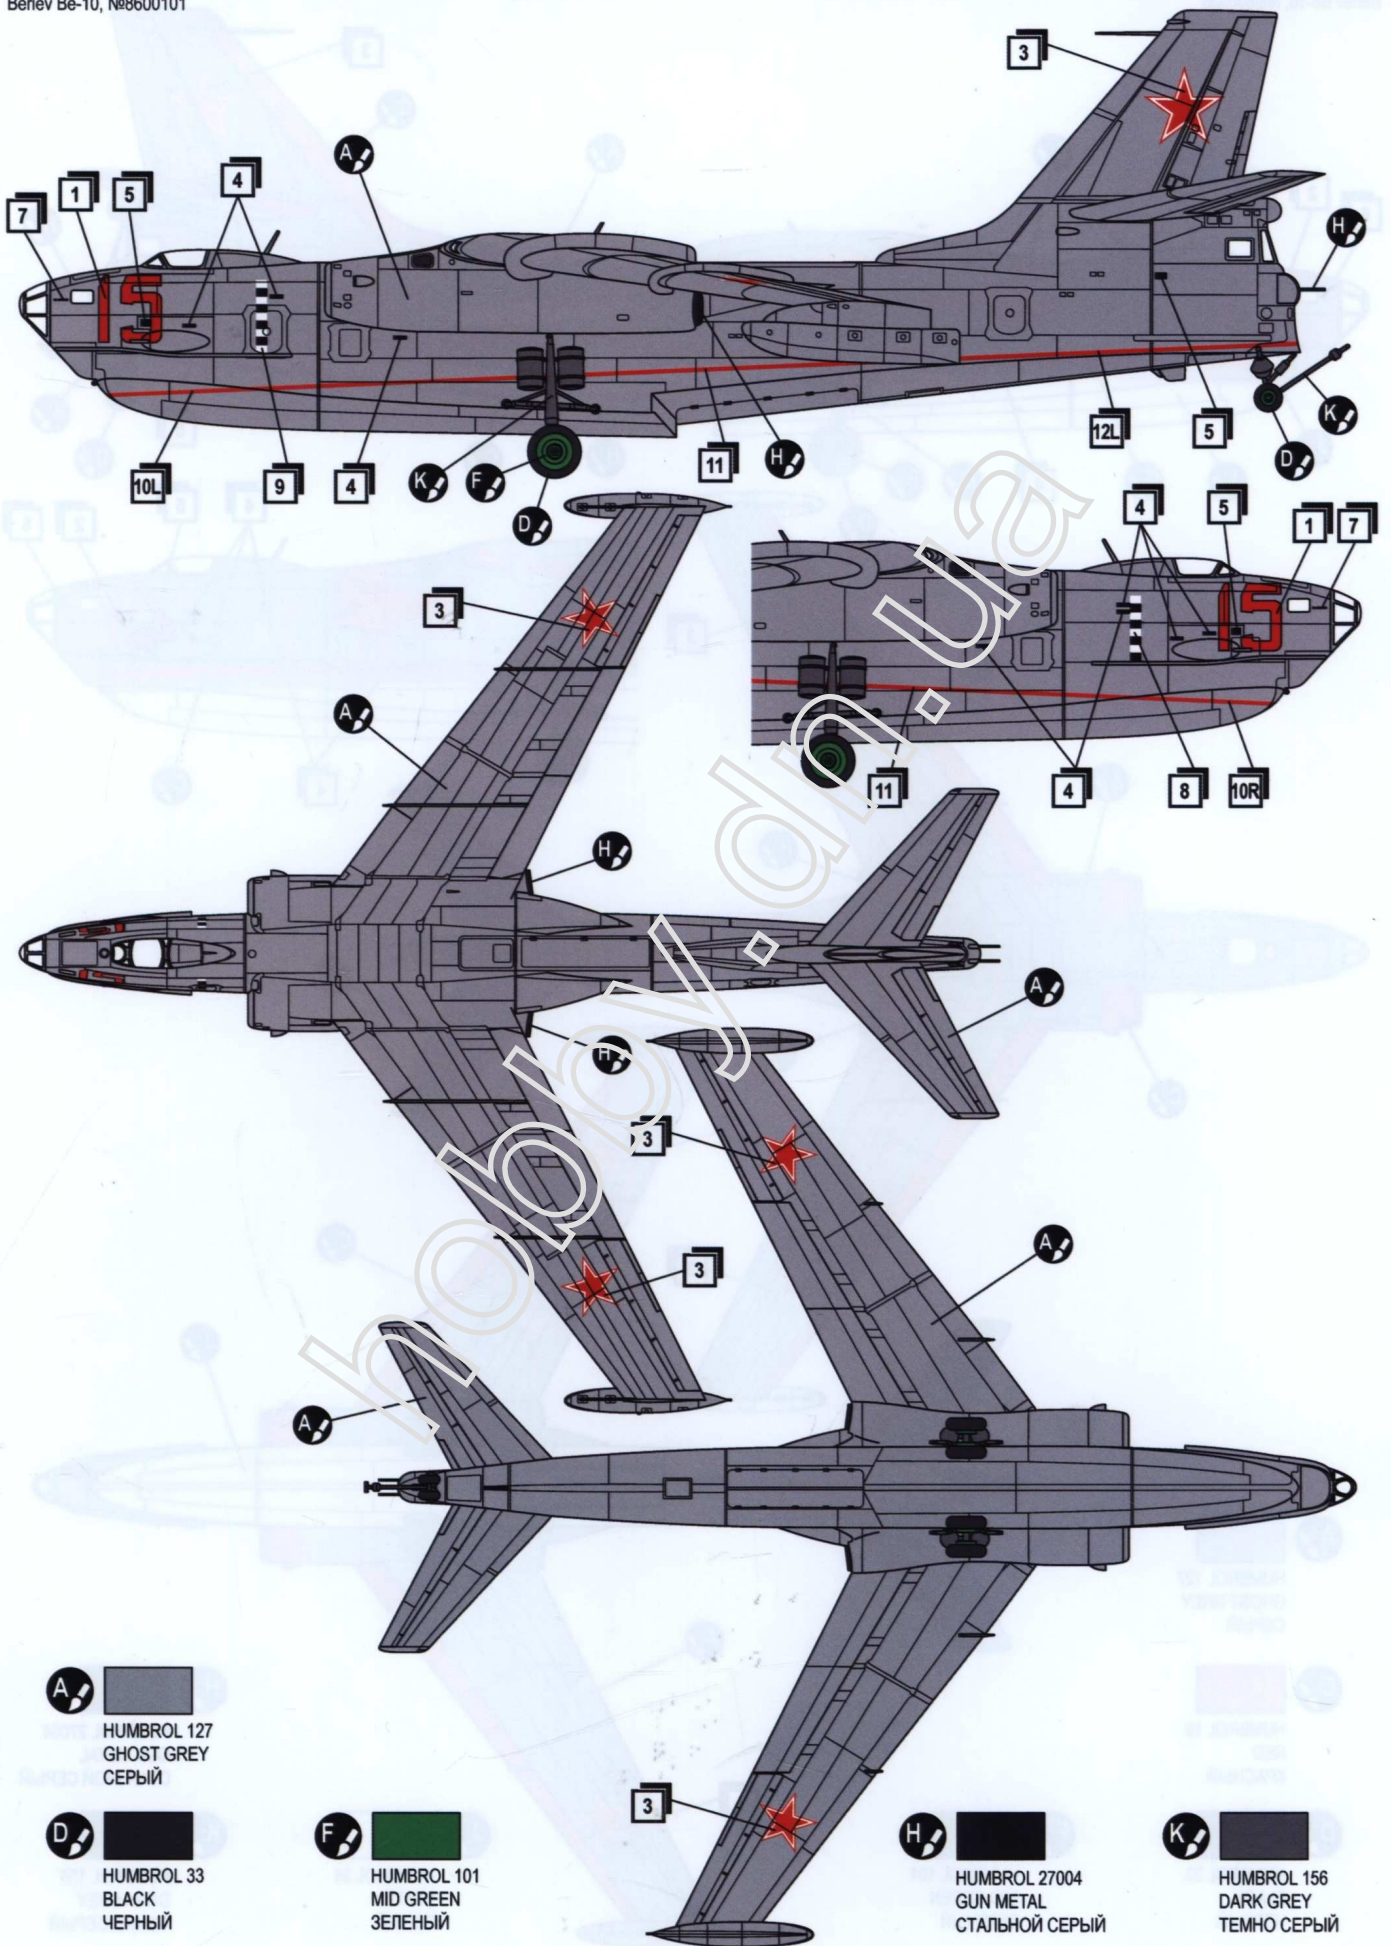

Beriev Be-10, №8600101

A
HUMBROL 127
GHOST GREY
СЕРЫЙ

D
HUMBROL 33
BLACK
ЧЕРНЫЙ

F
HUMBROL 101
MID GREEN
ЗЕЛЕНЫЙ

H
HUMBROL 27004
GUN METAL
СТАЛЬНОЙ СЕРЫЙ

K
HUMBROL 156
DARK GREY
ТЕМНО СЕРЫЙ