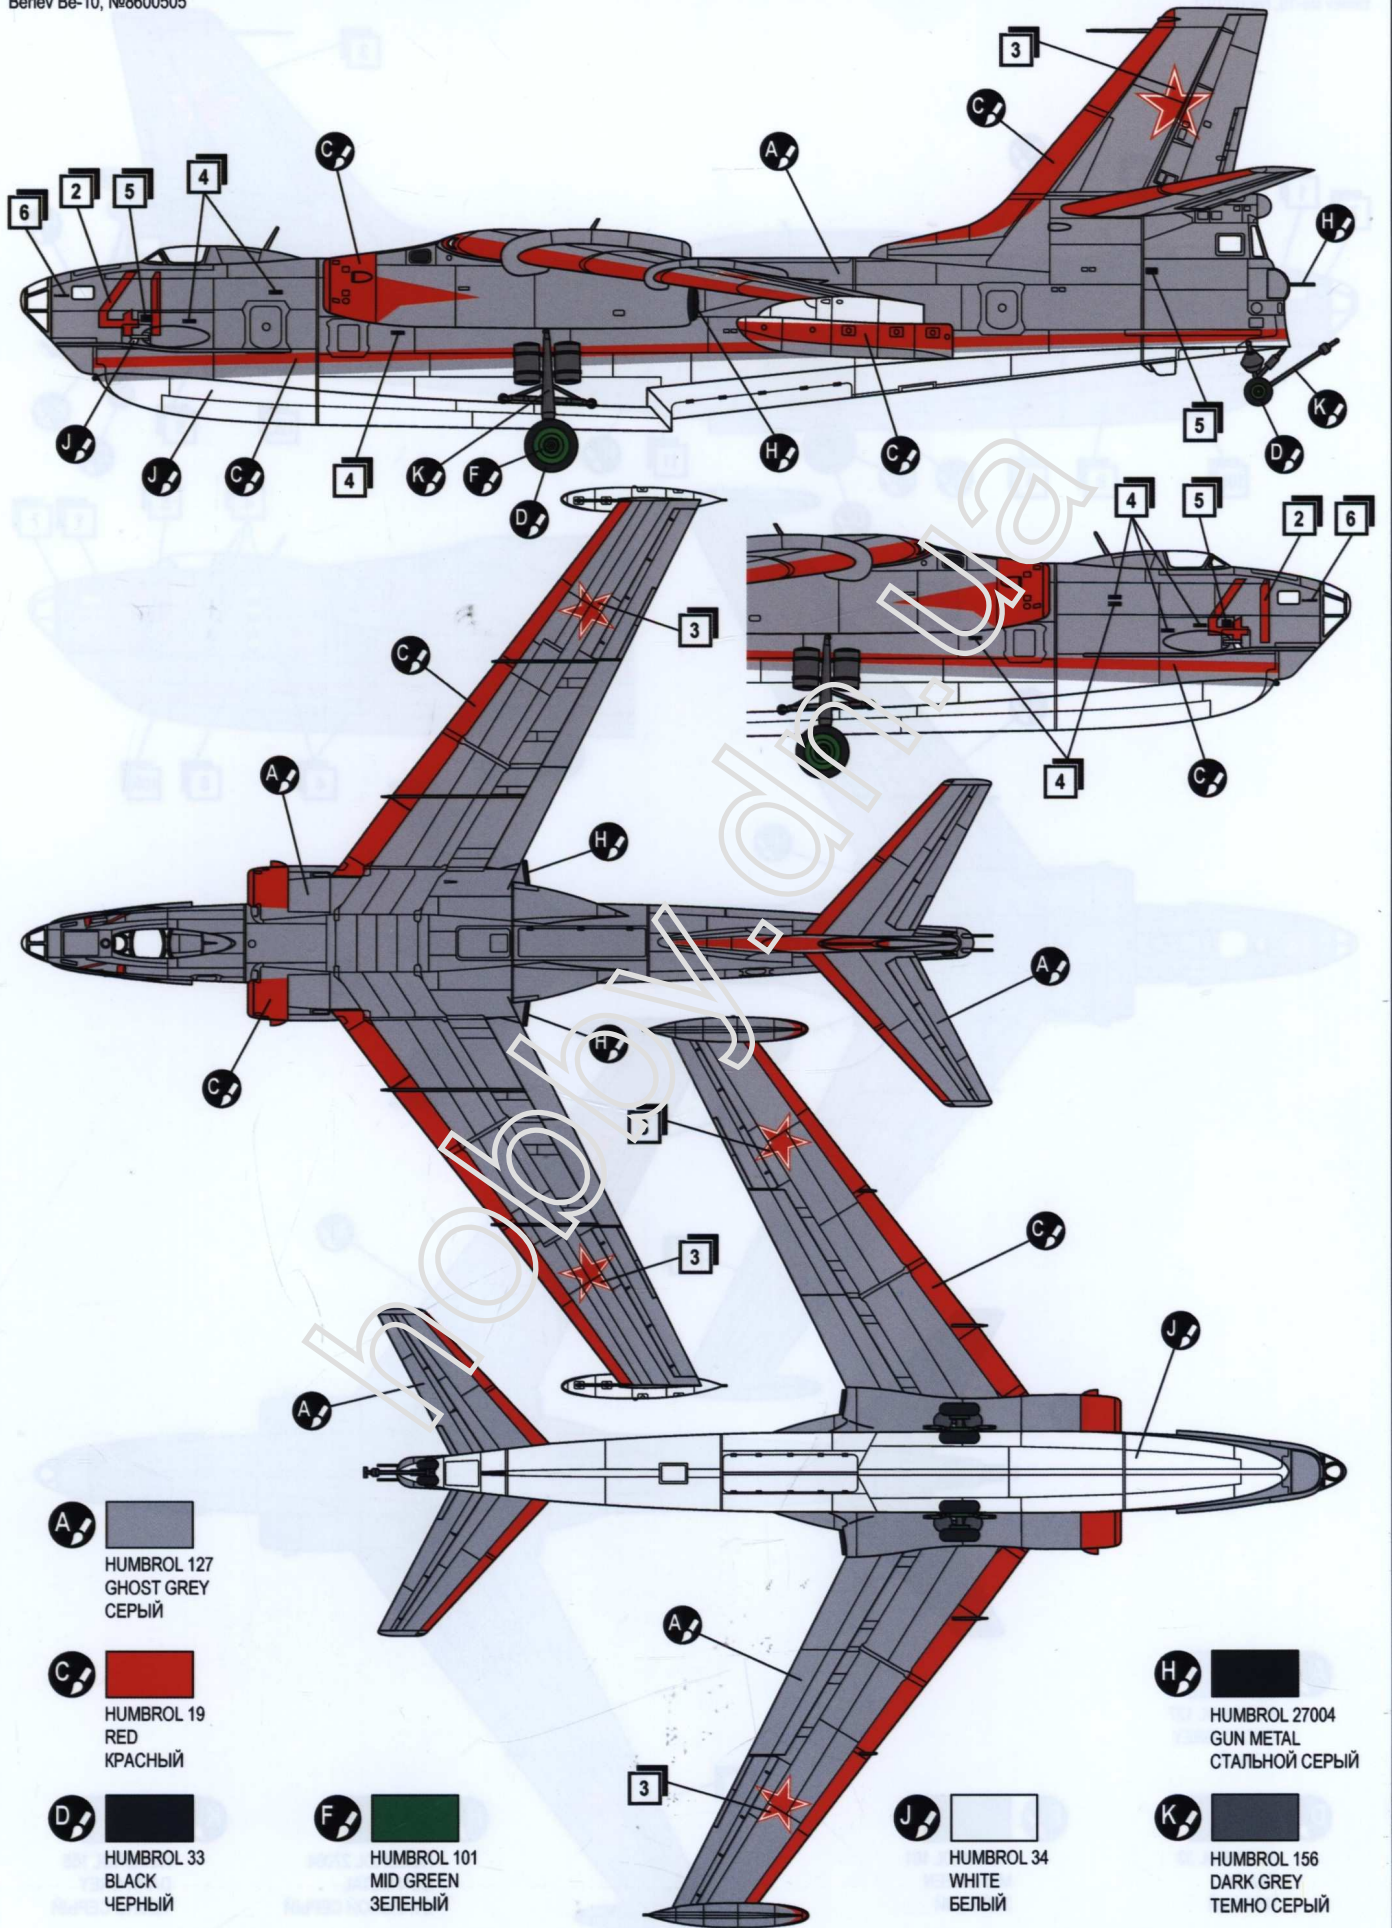

PLASTIC MODEL KITS
LIMITED EDITION
CAT.NO.72329

SPAN : 397 mm
LENGTH : 438 mm
PARTS : 167 pieces
SCALE:1/72

 The Be-10 is a Soviet turbojet flying-boat built by Beriev Design Bureau in 1956. The Be-10 was manufactured in a limited edition from 1956 to 1961. A total of 27 aircrafts were built. 12 world records were held by this aircraft, including speed record (912 km/h) for flying-boats. The aircraft entered service and from 1959 to 1968 was limited / operated by Black Sea Fleet Aviation.

 Бе-10 - советский реактивный гидросамолет созданный в 1956 году в ОКБ Бериева. Бе-10 строился малой серией в 1956-1961 годах, в общей сложности выпущено 27 машин. На этом самолете было установлено 12 мировых рекордов, в том числе рекорд скорости для гидросамолетов - 912 км/ч. Самолет был принят на вооружение и в 1959-1968 годах ограниченно эксплуатировался авиацией Черноморского флота.

21  33 36

22  34 35

23  16 17 18 19 20 21 22

24  24 25 26 27 23

25  P5 2x P8 24

26  P1 P2 P6 P7 P10 25

27 32 37 2x 101 2x P3 2x P4 P9 P13 26

28 39 40 42 P11 P12 27

29 38 41 2x 55 2x 62 63 2x 69

30 4x 43 2x 46 2x 70

2x

31 4x 53 4x 54 4x 56 4x 59 2x 30

2x

32 28 29 2x 31

Beriev Be-10, №8600505

A 
 HUMBROL 127
 GHOST GREY
 СЕРЫЙ