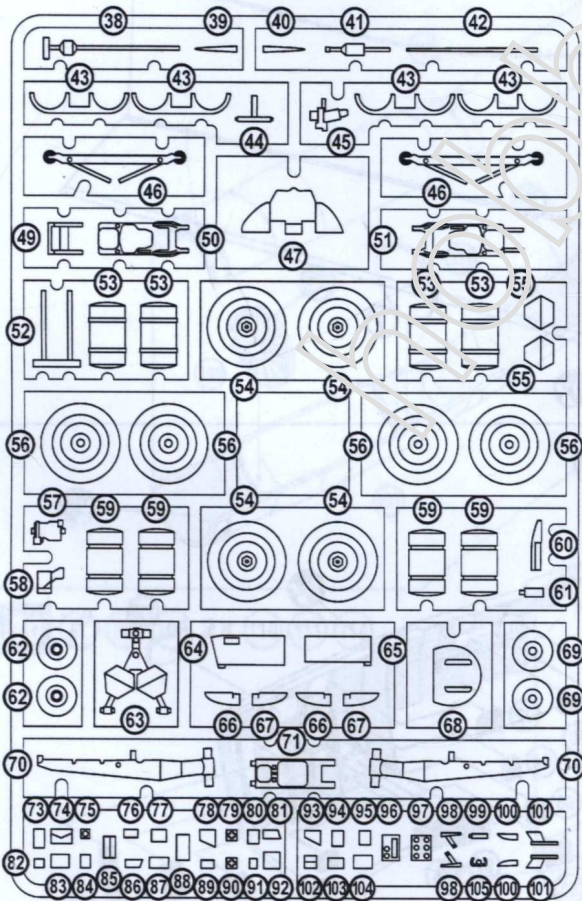

167 DETAILS FOR ASSEMBLY OF ONE MODEL
167 ДЕТАЛЕЙ ДЛЯ СБОРКИ ОДНОЙ МОДЕЛИ

DECALS FOR TWO VERSIONS OF COLOURING
ДЕКАЛЬ ДЛЯ ДВУХ ВАРИАНТОВ ОКРАСКИ

1 47 99 105

2 57 51 57 58

3 14 16 50

4 17 18 19 75

5 44 49 61 64 65
71 76 2x 98 4

6 2 73 74 78 81 82 84 87
89 90 91 93 102 119

7 1 60 77 80 83 85 86 88 92 94 95 96 97 103 119

8  116 117 1 2 5 6 7

9  107 108 2x 110 111 115

10  106 108 2x 110 111 114

11  6 23 2x 109 112 113 9 10

12  2x 66 2x 67 2x 100 11