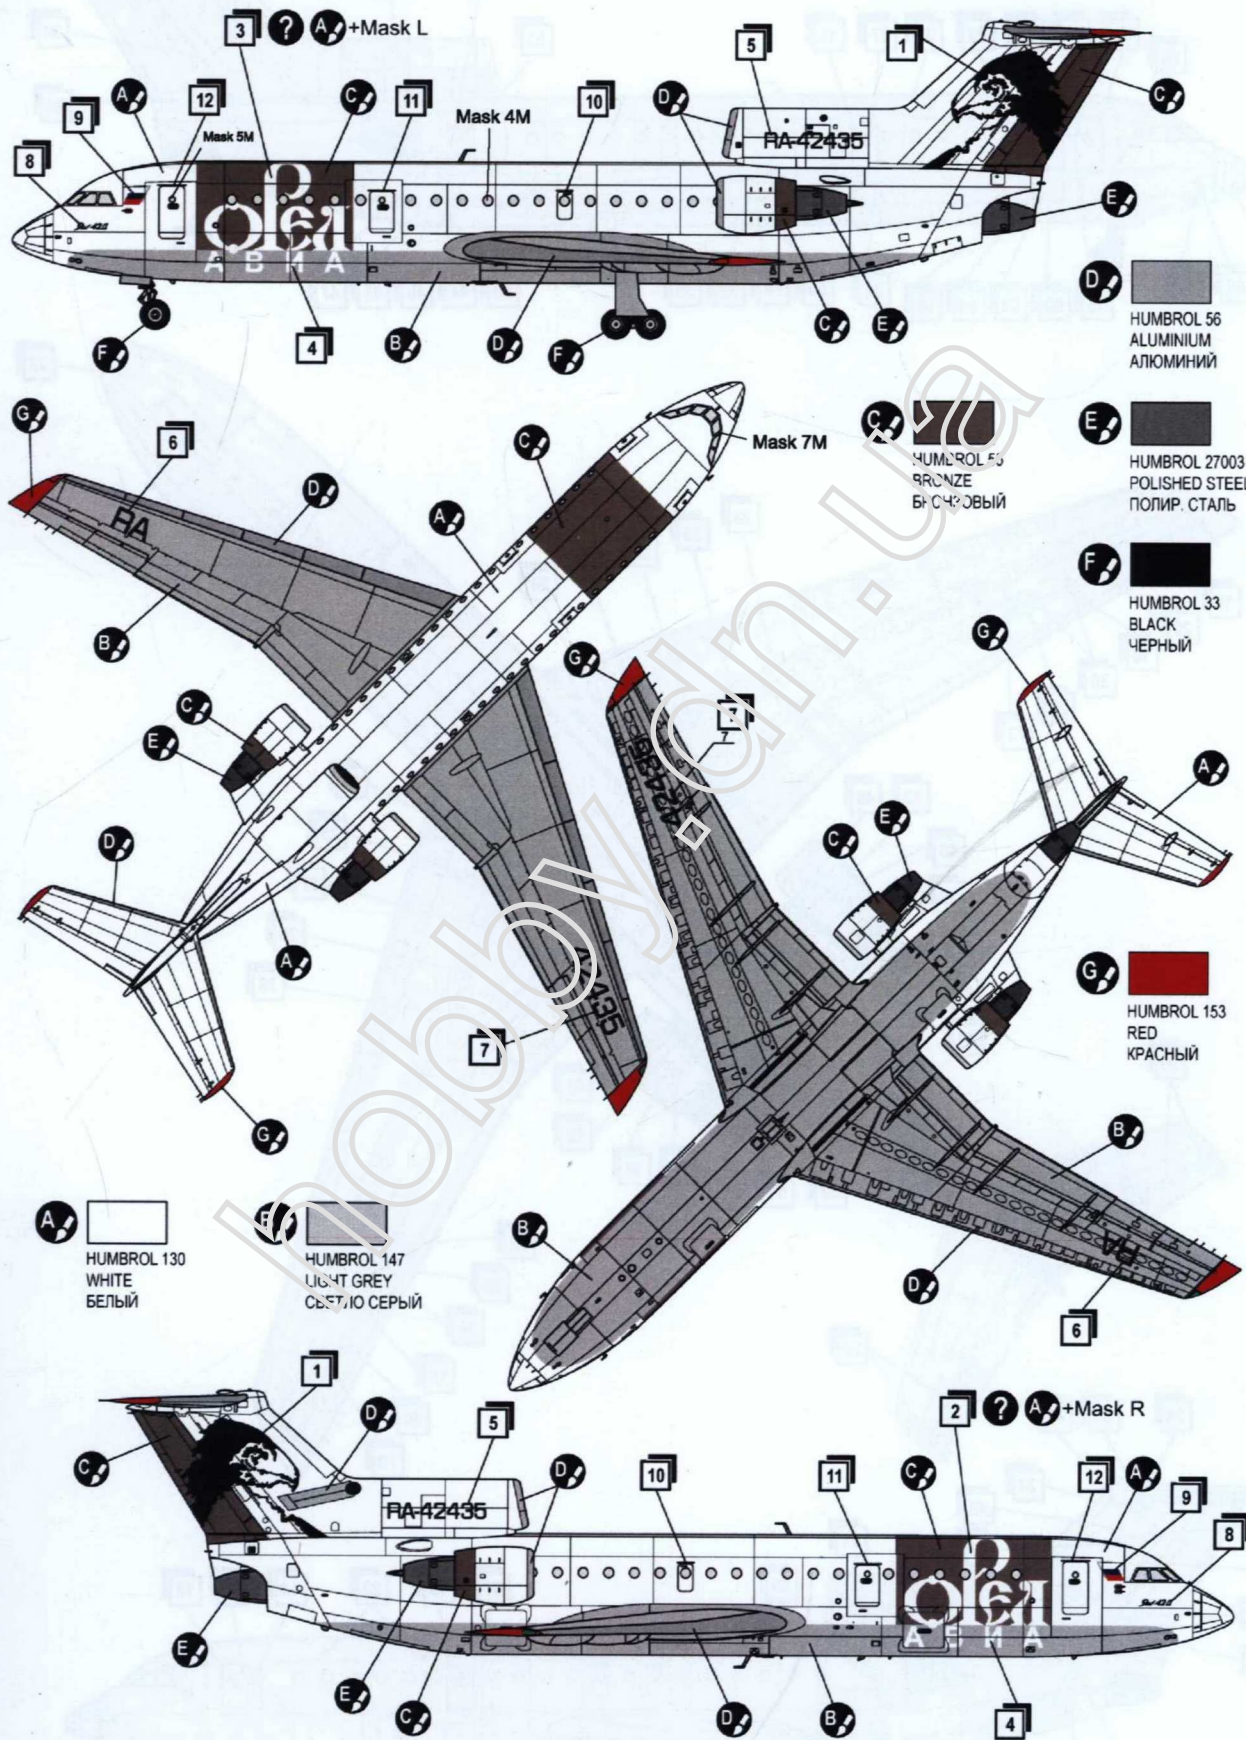

PLASTIC MODEL KITS
LIMITED EDITION
CAT.NO.72342

SPAN : 484 mm
LENGTH : 505 mm
PARTS : 196 pieces
SCALE:1/72

 Yak-42 (NATO reporting name: "Clobber") is a three-engined mid-range passenger aircraft, designed in the USSR in late 70's for replacement of the IL-18 and Tu-134 airlines. The serial production of Yak-42 began in 1977. In late 80's (1988), a special long-range modification with increased MTOW was launched under designation Yak-42D ("Dalnyi" - long range). Airplanes of these series were sold to China and Cuba. The last plane of Yak-42's family entered in service in 2003.

 Як-42 (код НАТО Clobber) — среднемагистральный пассажирский самолёт, разработанный в СССР в середине 1970-х годов для замены самолетов Ил-18 и Ту-134. Серийное производство Як-42 началось в 1977 году. В 1988 году в серийное производство пошел вариант Як-42Д с увеличенной дальностью полета и увеличенным максимальным взлетным весом. Самолёт экспортировался в Китай, и на Кубу. Последний самолёт был поставлен заказчику в 2003 году.

15 19 20 68 97 98 9 11 12 13 14

16 34 35 36 39 45 46 47 48 2x 81 2x 89 15

17 2x 77 2x 79 83 P22

18 2x 77 2x 79 82 P22

19 25 26 2x 72 2x 76 16

20 4x 71 4x 76 78 80 91 92 93 P12 P13
18 19

21 4x 71 4x 76 84 85 90 95 94 P12 P13
19 20

THE SCHEME OF COLOURING / СХЕМА ОКРАСКИ

Yak-42D

A  HUMBROL 130
WHITE
БЕЛЫЙ

F  HUMBROL 147
LIGHT GREY
СВЕТЛО СЕРЫЙ

D  HUMBROL 56
ALUMINIUM
АЛЮМИНИЙ

E  HUMBROL 27003
POLISHED STEEL
ПОЛИР. СТАЛЬ

F  HUMBROL 33
BLACK
ЧЕРНЫЙ