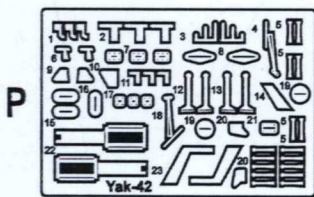

A
B
C
D
E
F
G
H
I
J
K
L
M
N
O
P

THE SCHEME OF ASSEMBLY / СХЕМА СБОРКИ

1 7 2x 18 2x 23 2x 29 2x 31 2x 32

2 15 17 21 22 1

3 24 27 28 30 33 73 74 75

4 9 8 9 11 16 96 2 3

5 40 55 57

6 10 12 36 37 58 5

7 1 100 101 4 6

8 50 53

10 50 60 64

9 41 2x 43 44 48 51 53 61 8

11 41 2x 43 44 51 52 54 62 10

12 2 3 67 69 70 86 87 88 89 9

13 13 14 42 56 65 66

14 4 5 6

15 19 20 68 97 98 9 11 12 13 14

16 34 35 36 39 45 46 47 48 2x 81 2x 89 15

17 2x 77 2x 79 83 P22

18 2x 77 2x 79 82 P22

19 25 26 2x 72 2x 76 16

20 4x 71 4x 76 78 80 91 92 93 P12 P13
18 19

21 4x 71 4x 76 84 85 90 95 94 P12 P13
19 20

THE SCHEME OF COLOURING / СХЕМА ОКРАСКИ

Yak-42D

A  HUMBROL 130
WHITE
БЕЛЫЙ

F  HUMBROL 147
LIGHT GREY
СВЕТЛО СЕРЫЙ

D  HUMBROL 56
ALUMINIUM
АЛЮМИНИЙ

E  HUMBROL 27003
POLISHED STEEL
ПОЛИР. СТАЛЬ

F  HUMBROL 33
BLACK
ЧЕРНЫЙ