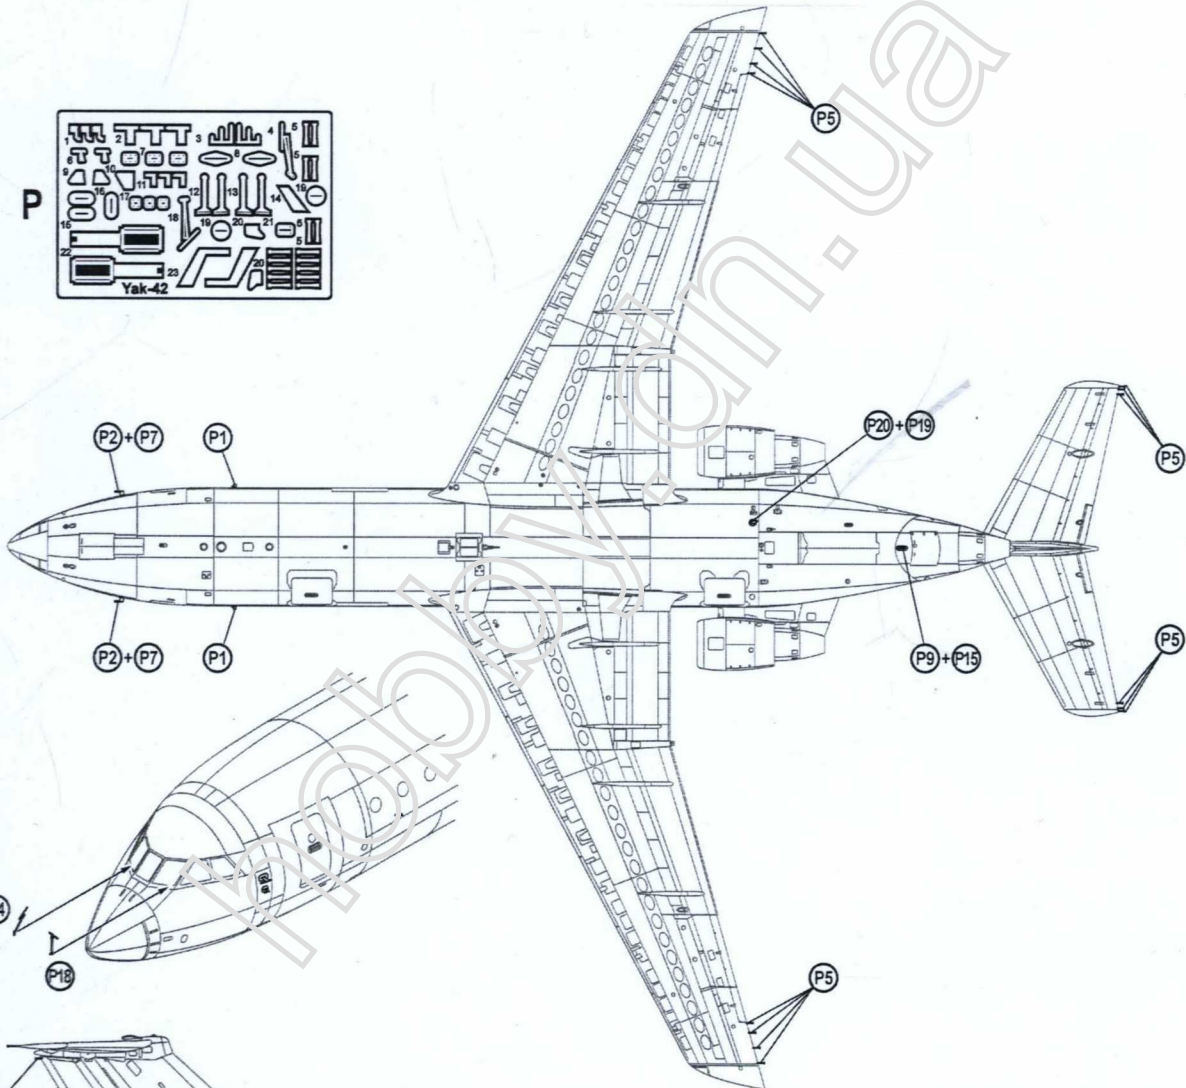

PLASTIC MODEL KITS
LIMITED EDITION
CAT.NO.72342

SPAN : 484 mm
LENGTH : 505 mm
PARTS : 196 pieces
SCALE:1/72

 Yak-42 (NATO reporting name: "Clobber") is a three-engined mid-range passenger aircraft, designed in the USSR in late 70's for replacement of the IL-18 and Tu-134 airlines. The serial production of Yak-42 began in 1977. In late 80's (1988), a special long-range modification with increased MTOW was launched under designation Yak-42D ("Dalnyi" - long range). Airplanes of these series were sold to China and Cuba. The last plane of Yak-42's family entered in service in 2003.

 Як-42 (код НАТО Clobber) — среднемагистральный пассажирский самолёт, разработанный в СССР в середине 1970-х годов для замены самолетов Ил-18 и Ту-134. Серийное производство Як-42 началось в 1977 году. В 1988 году в серийное производство пошел вариант Як-42Д с увеличенной дальностью полета и увеличенным максимальным взлетным весом. Самолёт экспортировался в Китай, и на Кубу. Последний самолёт был поставлен заказчику в 2003 году.

15 19 20 68 97 98 9 11 12 13 14

16 34 35 36 39 45 46 47 48 2x 81 2x 89 15

17 2x 77 2x 79 83 P22

18 2x 77 2x 79 82 P22

19 25 26 2x 72 2x 76 16

20 4x 71 4x 76 78 80 91 92 93 P12 P13
18 19

21 4x 71 4x 76 84 85 90 95 94 P12 P13
19 20