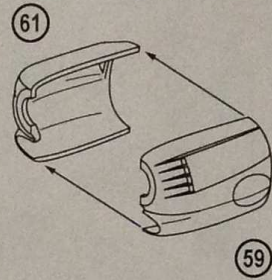

E
HUMBROL 121
PALE STONE

Da-42MPP Guardian 1 5 11 10 7
Amodel 72357
GUARDIAN 3 13
SCOTTY 6 SCOTTY 12
OE-VRX 9
OE-VRX 8 OE-VRX

DECALS FOR ONE VERSION OF COLOURING

96 DETAILS FOR ASSEMBLY OF ONE MODEL

PARTS NOT FOR USE

1 2x **12** 2x **13** 2x **25** 2x **36** 2x **46**
2x

2 2x **59** 2x **61**
2x

3 2x **3** **4** 2x **5** **8** **22**

4 **1** **2** **6** **7** **40** **41** **62** **69** **70**

5 9 10 11 28 29 50 52 53 54 56 2x 60 71 75 2x 1 2x 2 3