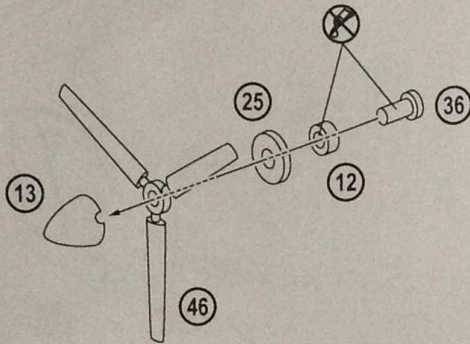

E
HUMBROL 121
PALE STONE

Da-42MPP Guardian 1 5 11 10 7
Amodel 72357
GUARDIAN 3 13
SCOTTY 6 SCOTTY 12
OE-VRX 9
OE-VRX 8 OE-VRX

DECALS FOR ONE VERSION OF COLOURING

96 DETAILS FOR ASSEMBLY OF ONE MODEL

PARTS NOT FOR USE

1 2x **12** 2x **13** 2x **25** 2x **36** 2x **46**
2x

2 2x **59** 2x **61**
2x

3 2x **3** **4** 2x **5** **8** **22**

4 **1** **2** **6** **7** **40** **41** **62** **69** **70**

5 9 10 11 28 29 50 52 53 54 56 2x 60 71 75 2x 1 2x 2 3