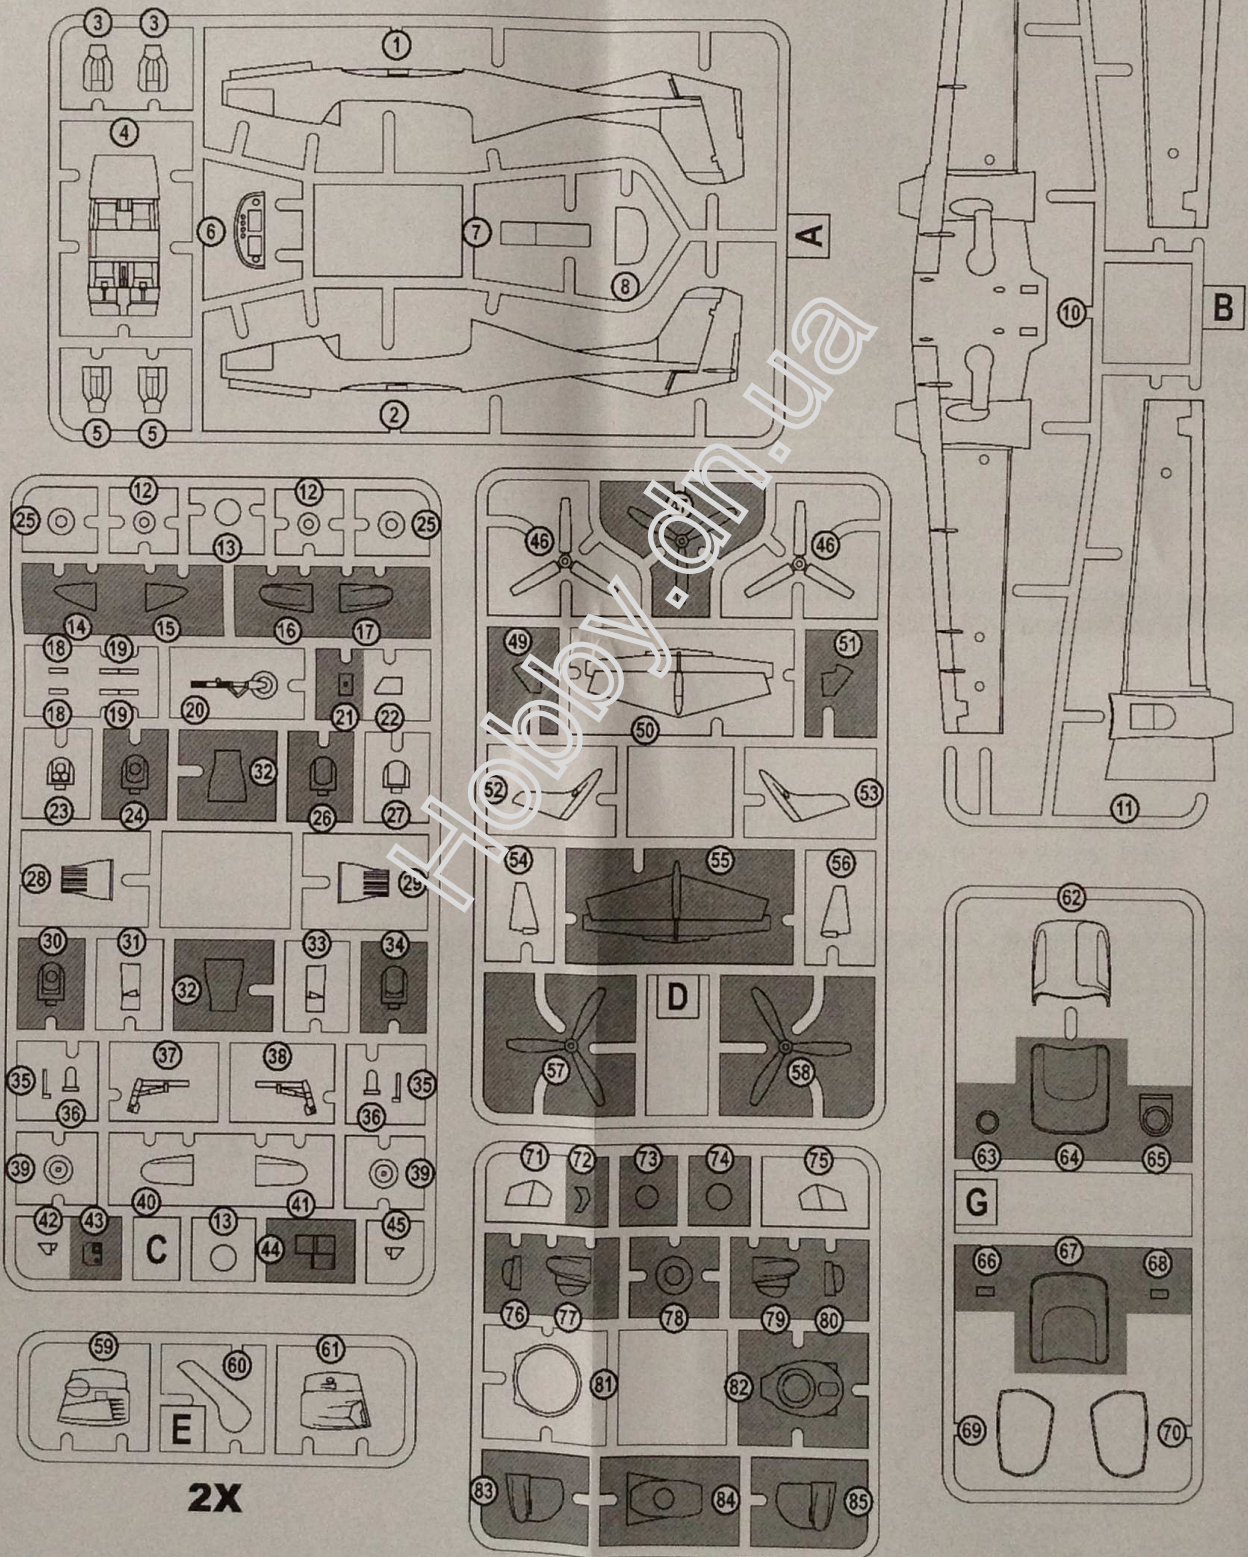

MAKE A HOLE

DETACH WITH KNIFE

2x QUANTITY OF OPERATIONS(PARTS)

USED PAINTS

A
HUMBROL 147
LIGHT GREY

B
HUMBROL 33
BLACK

C
HUMBROL 27003
POLISHED STEEL

D
HUMBROL 145
MEDIUM GREY

1 2x **12** 2x **13** 2x **25** 2x **36** 2x **46**
2x

2 2x **59** 2x **61**
2x

3 2x **3** **4** 2x **5** **8** **22**

4 **1** **2** **6** **7** **40** **41** **62** **69** **70**

5 9 10 11 28 29 50 52 53 54 56 2x 60 71 75 2x 1 2x 2 3