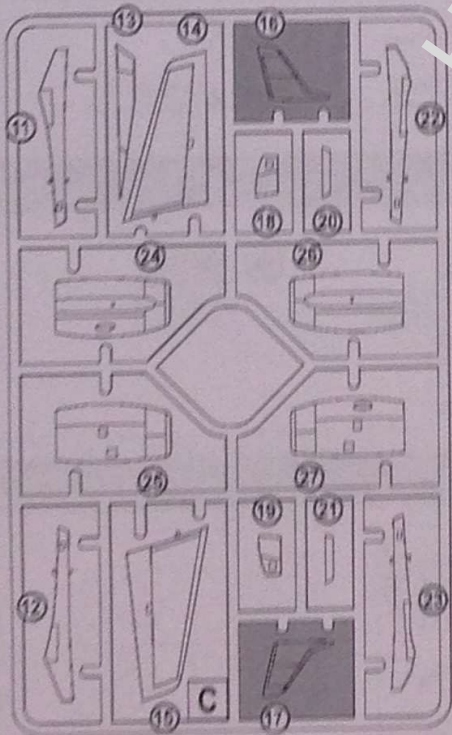

155 DETAILS FOR ASSEMBLY OF ONE MODEL

P

Beechjet 400A

x2

1 2x 30 4x 34 4x 35
2x

2 4 7 2x 32 2x 46 58 71 72 84 2x 1

3 1 2 3 5 67 85 12x 86 P3 2

4 24 25 37 38 39 40 41 42 43
45 47 50 51