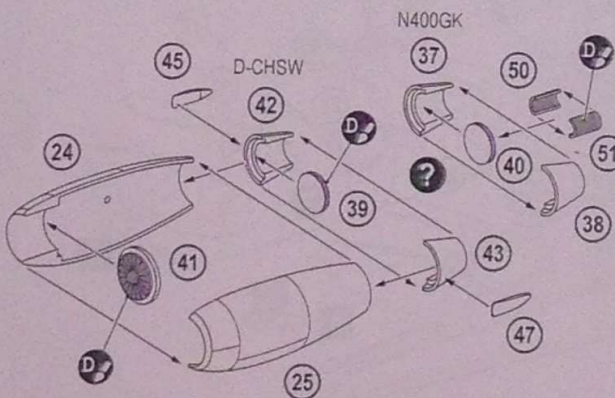

155 DETAILS FOR ASSEMBLY OF ONE MODEL

P

Beechjet 400A

x2

1 2x 30 4x 34 4x 35
2x

2 4 7 2x 32 2x 46 58 71 72 84 2x 1

3 1 2 3 5 67 85 12x 86 P3 2

4 24 25 37 38 39 40 41 42 43
45 47 50 51

5 26 27 37 38 39 40 41 42 43
45 47 50 51

6 7 8 9 10 11 12 13 14 15 16 17 18 19 20 21 22 23 24 25 26 27 28 29 30 31 32 33 34 35 36 37 38 39 40 41 42 43 44 45 46 47 48 49 50 51 52 53 54 55 56 57 58 59 60 61 62 63 64 65 66 67 68 69 70 71 72 73 74 75 76 77 78 79 80 81 82 83 84 85 86 87 88 89 90 91 92 93 94 95 96 97 98 99 100 101 102 103 104 105 106 107 108 109 110 111 112 113 114 115 116 117 118 119 120 121 122 123 124 125 126 127 128 129 130 131 132 133 134 135 136 137 138 139 140 141 142 143 144 145 146 147 148 149 150 151 152 153 154 155 156 157 158 159 160 161 162 163 164 165 166 167 168 169 170 171 172 173 174 175 176 177 178 179 180 181 182 183 184 185 186 187 188 189 190 191 192 193 194 195 196 197 198 199 200