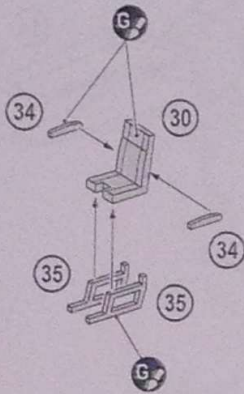

155 DETAILS FOR ASSEMBLY OF ONE MODEL

P

Beechjet 400A

x2

1 2x 30 4x 34 4x 35
2x

2 4 7 2x 32 2x 46 58 71 72 84 2x 1

3 1 2 3 5 67 85 12x 86 P3 2

4 24 25 37 38 39 40 41 42 43
45 47 50 51

5 26 27 37 38 39 40 41 42 43
45 47 50 51

6 7 8 9 10 11 12 13 14 15 16 17 18 19 20 21 22 23 24 25 26 27 28 29 30 31 32 33 34 35 36 37 38 39 40 41 42 43 44 45 46 47 48 49 50 51 52 53 54 55 56 57 58 59 60 61 62 63 64 65 66 67 68 69 70 71 72 73 74 75 76 77 78 79 80 81 82 83 84 85 86 87 88 89 90 91 92 93 94 95 96 97 98 99 100 101 102 103 104 105 106 107 108 109 110 111 112 113 114 115 116 117 118 119 120 121 122 123 124 125 126 127 128 129 130 131 132 133 134 135 136 137 138 139 140 141 142 143 144 145 146 147 148 149 150 151 152 153 154 155 156 157 158 159 160 161 162 163 164 165 166 167 168 169 170 171 172 173 174 175 176 177 178 179 180 181 182 183 184 185 186 187 188 189 190 191 192 193 194 195 196 197 198 199 200