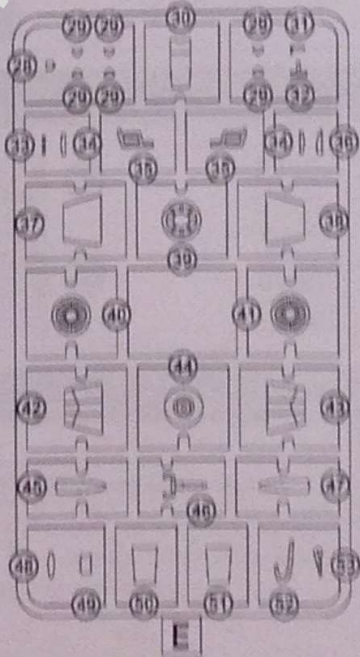

155 DETAILS FOR ASSEMBLY OF ONE MODEL

P

Beechjet 400A

x2

1 2x 30 4x 34 4x 35
2x

2 4 7 2x 32 2x 46 58 71 72 84 2x 1

3 1 2 3 5 67 85 12x 86 P3 2

4 24 25 37 38 39 40 41 42 43
45 47 50 51

5 26 27 37 38 39 40 41 42 43
45 47 50 51

6 7 8 9 10 11 12 13 14 15 16 17 18 19 20 21 22 23 24 25 26 27 28 29 30 31 32 33 34 35 36 37 38 39 40 41 42 43 44 45 46 47 48 49 50 51 52 53 54 55 56 57 58 59 60 61 62 63 64 65 66 67 68 69 70 71 72 73 74 75 76 77 78 79 80 81 82 83 84 85 86 87 88 89 90 91 92 93 94 95 96 97 98 99 100 101 102 103 104 105 106 107 108 109 110 111 112 113 114 115 116 117 118 119 120 121 122 123 124 125 126 127 128 129 130 131 132 133 134 135 136 137 138 139 140 141 142 143 144 145 146 147 148 149 150 151 152 153 154 155 156 157 158 159 160 161 162 163 164 165 166 167 168 169 170 171 172 173 174 175 176 177 178 179 180 181 182 183 184 185 186 187 188 189 190 191 192 193 194 195 196 197 198 199 200