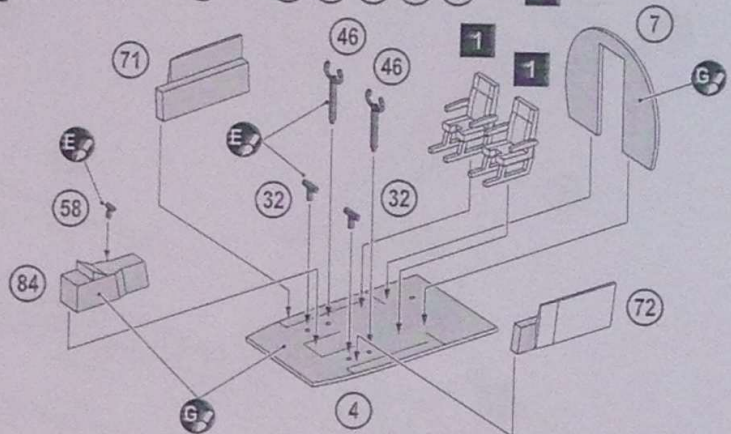

155 DETAILS FOR ASSEMBLY OF ONE MODEL

P

Beechjet 400A

x2

1 2x 30 4x 34 4x 35
2x

2 4 7 2x 32 2x 46 58 71 72 84 2x 1

3 1 2 3 5 67 85 12x 86 P3 2

4 24 25 37 38 39 40 41 42 43
45 47 50 51

5 26 27 37 38 39 40 41 42 43
45 47 50 51

6 7 8 9 10 11 12 13 14 15 16 17 18 19 20 21 22 23 24 25 26 27 28 29 30 31 32 33 34 35 36 37 38 39 40 41 42 43 44 45 46 47 48 49 50 51 52 53 54 55 56 57 58 59 60 61 62 63 64 65 66 67 68 69 70 71 72 73 74 75 76 77 78 79 80 81 82 83 84 85 86 87 88 89 90 91 92 93 94 95 96 97 98 99 100 101 102 103 104 105 106 107 108 109 110 111 112 113 114 115 116 117 118 119 120 121 122 123 124 125 126 127 128 129 130 131 132 133 134 135 136 137 138 139 140 141 142 143 144 145 146 147 148 149 150 151 152 153 154 155 156 157 158 159 160 161 162 163 164 165 166 167 168 169 170 171 172 173 174 175 176 177 178 179 180 181 182 183 184 185 186 187 188 189 190 191 192 193 194 195 196 197 198 199 200