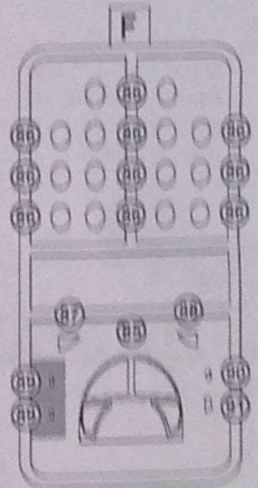

HUMBROL 33
BLACK

HUMBROL 89
MIDDLE BLUE

HUMBROL 145
MEDIUM GREY

DECALS

DECALS FOR TWO VERSIONS OF COLOURING

MASKS FOR PAINTING

COMPLETE SET

PARTS NOT FOR USE

155 DETAILS FOR ASSEMBLY OF ONE MODEL

P

Beechjet 400A

x2

1 2x 30 4x 34 4x 35
2x

2 4 7 2x 32 2x 46 58 71 72 84 2x 1

3 1 2 3 5 67 85 12x 86 P3 2

4 24 25 37 38 39 40 41 42 43
45 47 50 51

5 26 27 37 38 39 40 41 42 43
45 47 50 51

6 7 8 9 10 11 12 13 14 15 16 17 18 19 20 21 22 23 24 25 26 27 28 29 30 31 32 33 34 35 36 37 38 39 40 41 42 43 44 45 46 47 48 49 50 51 52 53 54 55 56 57 58 59 60 61 62 63 64 65 66 67 68 69 70 71 72 73 74 75 76 77 78 79 80 81 82 83 84 85 86 87 88 89 90 91 92 93 94 95 96 97 98 99 100 101 102 103 104 105 106 107 108 109 110 111 112 113 114 115 116 117 118 119 120 121 122 123 124 125 126 127 128 129 130 131 132 133 134 135 136 137 138 139 140 141 142 143 144 145 146 147 148 149 150 151 152 153 154 155 156 157 158 159 160 161 162 163 164 165 166 167 168 169 170 171 172 173 174 175 176 177 178 179 180 181 182 183 184 185 186 187 188 189 190 191 192 193 194 195 196 197 198 199 200