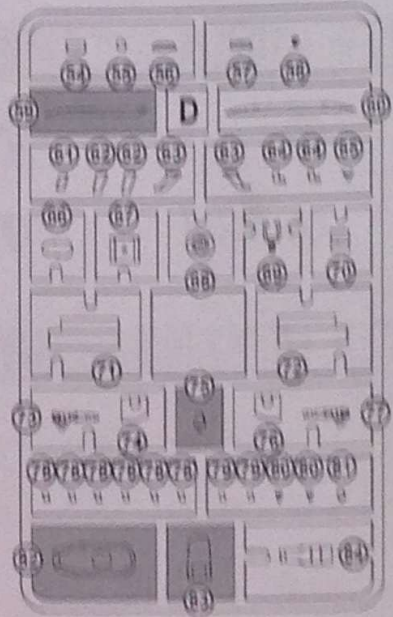

155 DETAILS FOR ASSEMBLY OF ONE MODEL

P

Beechjet 400A

x2

1 2x 30 4x 34 4x 35
2x

2 4 7 2x 32 2x 46 58 71 72 84 2x 1

3 1 2 3 5 67 85 12x 86 P3 2

4 24 25 37 38 39 40 41 42 43
45 47 50 51

5 26 27 37 38 39 40 41 42 43
45 47 50 51

6 7 8 9 10 11 12 13 14 15 16 17 18 19 20 21 22 23 24 25 26 27 28 29 30 31 32 33 34 35 36 37 38 39 40 41 42 43 44 45 46 47 48 49 50 51 52 53 54 55 56 57 58 59 60 61 62 63 64 65 66 67 68 69 70 71 72 73 74 75 76 77 78 79 80 81 82 83 84 85 86 87 88 89 90 91 92 93 94 95 96 97 98 99 100 101 102 103 104 105 106 107 108 109 110 111 112 113 114 115 116 117 118 119 120 121 122 123 124 125 126 127 128 129 130 131 132 133 134 135 136 137 138 139 140 141 142 143 144 145 146 147 148 149 150 151 152 153 154 155 156 157 158 159 160 161 162 163 164 165 166 167 168 169 170 171 172 173 174 175 176 177 178 179 180 181 182 183 184 185 186 187 188 189 190 191 192 193 194 195 196 197 198 199 200