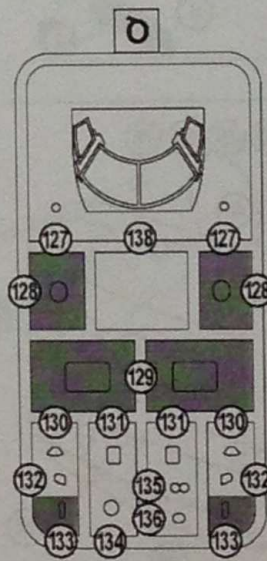

HUMBROL 19  
YELLOW

HUMBROL 196  
LIGHT GREY

DECALS FOR TWO VERSIONS  
OF COLOURING

MASKS FOR PAINTING

213 DETAILS FOR ASSEMBLY  
OF ONE MODEL

PARTS NOT FOR USE

# THE SCHEME OF ASSEMBLY

**1** 4x (59) 2x (72)  
2x (75)

**2** 4 9 10 11 13 2x (71) 2x (73) 2x (80) 2x (107) 2x (P4) 2x **1**

**3** 6 7 8 12 97 138 **2**

**4** 46 48 55 64 65 66 67 70

**5** 47 49 55 64 65 66 67 70

6  1 2 2x 61 2x 131 34x 137

7  3 5 50 51

8  3 6 7

- 9  15 16 18 19 20 21 22 28  
29 31 38 39 40 87 88 8

- 10  2x 81 110 114 120 123 124 125 2x P3 2x P5 2x P6 9

**11** 14 17 25 35 2x 113 116 117 119 2x 121 127 2x 130 136 P1 P2 4 5 10

**12** 23 24 26 27 33 34 36 37 8x 57 2x 58 2x 69 104 105 106 108 3x 109 111 2x 112 118 121 2x 122 125 127 2x 132 11

13 85 89 95 99 100 134 135

14 6x 74 2x 78 86 98 101 102 12 13

15 4x 62 4x 63 2x 76 4x 77 2x 82 83 84 90 93 94 P13 P14 14