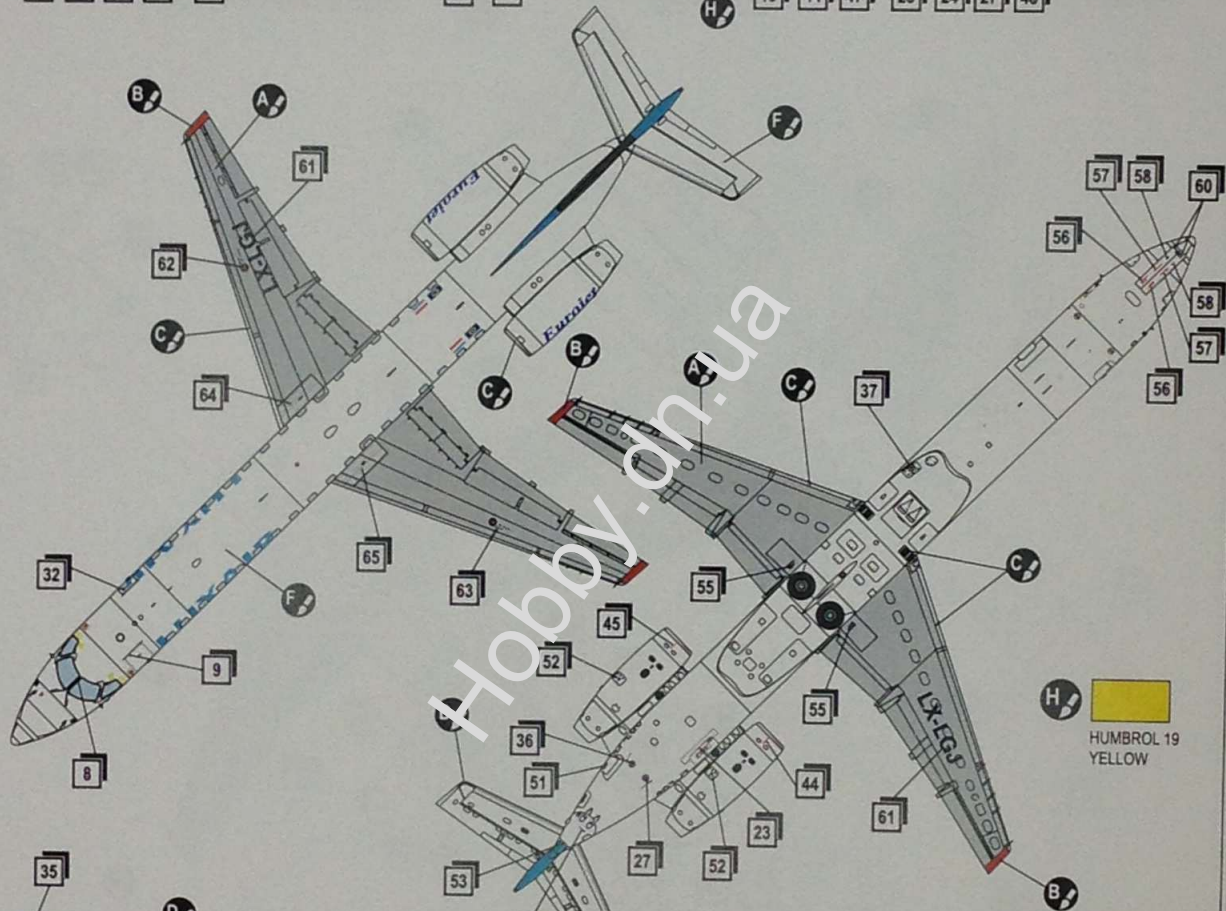

- 9 15 16 18 19 20 21 22 28
29 31 38 39 40 87 88 8

- 10 2x 81 110 114 120 123 124 125 2x P3 2x P5 2x P6 9

11  14 17 25 35 2x 113 116 117 119 2x 121 127 2x 130 136 P1 P2 4 5 10

12  23 24 26 27 33 34 36 37 8x 57 2x 58 2x 69 104 105 106 108 3x 109 111 2x 112 118 121 2x 122 125 127 2x 132 11

13 85 89 95 99 100 134 135

14 6x 74 2x 78 86 98 101 102 12 13

15 4x 62 4x 63 2x 76 4x 77 2x 82 83 84 90 91 93 94 P13 P14 14

THE SCHEME OF COLOURING

EMB-145LU

- A** HUMBROL 147 LIGHT GREY
- B** HUMBROL 19 RED
- C** HUMBROL 27002 POLISHED ALUMINIUM
- D** HUMBROL 33 BLACK
- F** HUMBROL 22 WHITE
- G** HUMBROL 53 GUNMETAL