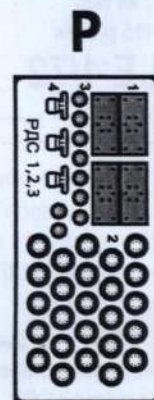

1 STAGES OF ASSEMBLY
ЭТАПЫ СБОРКИ

1 NUMBER PARTS
НОМЕР ДЕТАЛИ

1 APPLY DECALS
НАНЕСИ
ДЕКАЛЬ

A TO PAINT
ОКРАСИТЬ

GLUE
КЛЕИТЬ

 DON'T GLUE
НЕ КЛЕИТЬ

? OPTIONAL
НА ВЫБОР

 TO BEND
СОГНУТЬ
ДЕТАЛЬ

D 
HUMBROL 102
OLIVE GREEN
ОЛИВ.-ЗЕЛЕНЫЙ

E 
HUMBROL 182
RUBBER
РЕЗИНА

F 
HUMBROL 24
YELLOW
ЖЕЛТЫЙ

G 
HUMBROL 27003
POLISHED STEEL
ПОЛИРОВАННАЯ СТАЛЬ

COMPLETE SET / КОМПЛЕКТНОСТЬ

115 DETAILS FOR ASSEMBLY OF ONE MODEL
115 ДЕТАЛЕЙ ДЛЯ СБОРКИ ОДНОЙ МОДЕЛИ

PARTS NOT FOR USE ПРИ СБОРКЕ
НЕ ИСПОЛЬЗУЮТСЯ

THE SCHEME OF ASSEMBLY / СХЕМА СБОРКИ

3 4x 5 2x 16 2

5 4x 3 4x 12 4x 13 4

4 4x P7 2x P8 3

6 4x 4

7 2x 10 11 2x 14 6x 15 2x 19

8 6x P3 8x P5 8x P6 7