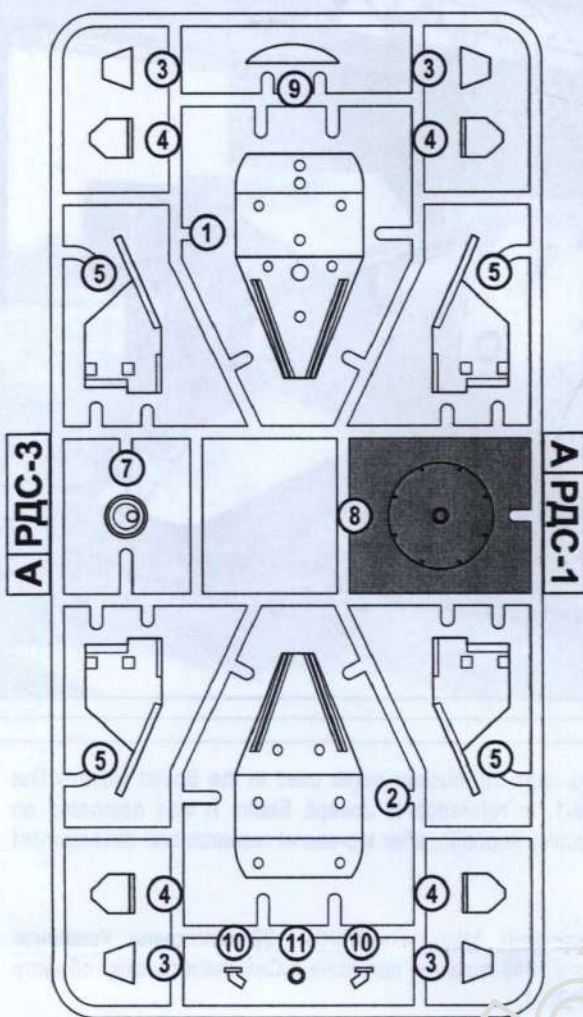

 DETACH WITH KNIFE
ОТДЕЛИТЬ НОЖОМ

2X QUANTITY OF OPERATIONS(PARTS)
КОЛИЧЕСТВО ОПЕРАЦИЙ(ДЕТАЛЕЙ)

USED PAINTS / ИСПОЛЬЗУЕМЫЕ КРАСКИ

A 
HUMBROL 33
BLACK
ЧЕРНЫЙ

B 
HUMBROL 19
RED
КРАСНЫЙ

C 
HUMBROL 145
GREY
СЕРЫЙ

D 
HUMBROL 102
OLIVE GREEN
ОЛИВ.-ЗЕЛЕНЫЙ

E 
HUMBROL 182
RUBBER
РЕЗИНА

F 
HUMBROL 24
YELLOW
ЖЕЛТЫЙ

G 
HUMBROL 27003
POLISHED STEEL
ПОЛИРОВАННАЯ СТАЛЬ

COMPLETE SET / КОМПЛЕКТНОСТЬ

115 DETAILS FOR ASSEMBLY OF ONE MODEL
115 ДЕТАЛЕЙ ДЛЯ СБОРКИ ОДНОЙ МОДЕЛИ

PARTS NOT FOR USE ПРИ СБОРКЕ
НЕ ИСПОЛЬЗУЮТСЯ

THE SCHEME OF ASSEMBLY / СХЕМА СБОРКИ

3 4x 5 2x 16 2

5 4x 3 4x 12 4x 13 4

4 4x P7 2x P8 3

6 4x 4

7 2x 10 11 2x 14 6x 15 2x 19

8 6x P3 8x P5 8x P6 7