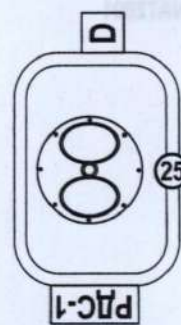

 DETACH WITH KNIFE
ОТДЕЛИТЬ НОЖОМ

2X QUANTITY OF OPERATIONS(PARTS)
КОЛИЧЕСТВО ОПЕРАЦИЙ(ДЕТАЛЕЙ)

USED PAINTS / ИСПОЛЬЗУЕМЫЕ КРАСКИ

A 
HUMBROL 33
BLACK
ЧЕРНЫЙ

B 
HUMBROL 19
RED
КРАСНЫЙ

C 
HUMBROL 145
GREY
СЕРЫЙ

D 
HUMBROL 102
OLIVE GREEN
ОЛИВ.-ЗЕЛЕНЫЙ

E 
HUMBROL 182
RUBBER
РЕЗИНА

F 
HUMBROL 24
YELLOW
ЖЕЛТЫЙ

G 
HUMBROL 27003
POLISHED STEEL
ПОЛИРОВАННАЯ СТАЛЬ

COMPLETE SET / КОМПЛЕКТНОСТЬ

115 DETAILS FOR ASSEMBLY OF ONE MODEL
115 ДЕТАЛЕЙ ДЛЯ СБОРКИ ОДНОЙ МОДЕЛИ

PARTS NOT FOR USE ПРИ СБОРКЕ
НЕ ИСПОЛЬЗУЮТСЯ

THE SCHEME OF ASSEMBLY / СХЕМА СБОРКИ

3 4x 5 2x 16 2

5 4x 3 4x 12 4x 13 4

4 4x P7 2x P8 3

6 4x 4

7 2x 10 11 2x 14 6x 15 2x 19

8 6x P3 8x P5 8x P6 7