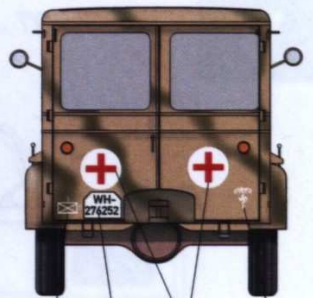

1 10 9 5 12 12 6 2 9

3 Phänomen Granit 25, Belgian 1943.
Phänomen Granit 25, Belgie 1943.