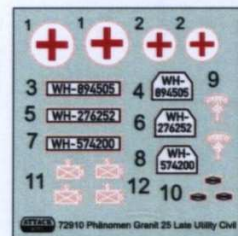

Pozor: Stavebnice obsahuje jeden kompletní nesestavený model 1/72 a podrobný stavební návod. Stavebnice neobsahuje lepidlo a barvy, nutno zakoupit samostatně. Výrobek není určen dětem mladším 14 let. Obsahuje ostré hrany a drobné díly. Zamezte jejich vdechnutí. Před sestavením modelu pozorně prostudujte návod a sestavení jednotlivých částí. Všechny díly jsou číslovány. Pečlivě oddělte jednotlivé díly stavebnice. Malým pilníkem odstraňte případné nerovnosti. Před slepením proveďte zkušební sestavení bez použití lepidla. Natřete všechny vnitřní, nebo špatně dostupné díly před slepením

Attention: An Unassembled plastic model kit. Paint and cement (not included) are needed to complete model as shown. With English instruction. 1/72 scale. Not recommendet for children under the 14. This product may cause harm if cheved or swallowed. Before starting to semble the model, carefully examine the various assembly phases indicated in the drawings. All parts are numbered. Carefully remove the parts from the sprues using a razor blade or emery paper. Eliminate any burrs, check the fit of each piece before cementing in place. Before assembly, paint any internal parts of the model or parts which are difficult to get at once assembly has been made.