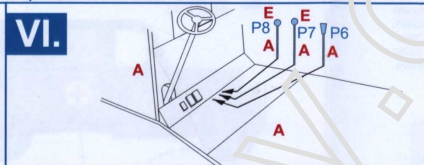

ATTACK
KITS

PHÄNOMEN
GRANIT 25
LATE AMBULANCE

PROFI

ATTACK
KITS

PHÄNOMEN
GRANIT 25
EARLY AMBULANCE

PROFI

www.attack-kits.eu

2x

Epoxy
Cement
Kleben
Coller

Yeter
Open hole
Ouvrir
Faire un trou

Ödellit
Remove and throw away
Enternen
Quete y tirar

?
Vollta
Alternative part
Auswahlmöglichkeit
Choix

72911