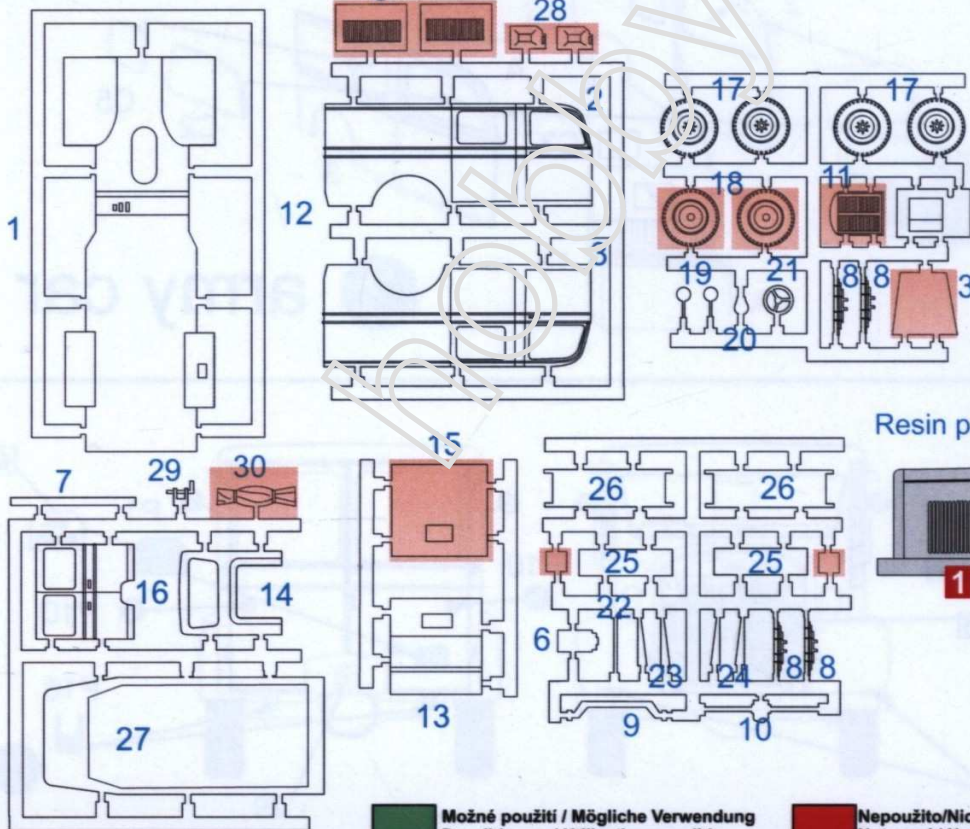

Attention: Maguette plastique à monter. Pour le montage de la maguette, utiliser de la peinture et la colle (non fournies). Echele 1/72. Livre avec notice de montage en francis. N' est pas recommandé pour les enfants jusqu'age de 14 ans le produit contient des parties patites - attention aux angles aigus. Peut être dangereux ou maché ou avalé. Avant de procéder aumontage du modèle, étudier attentivement les différentes phases d'assemblage indiquées sur le dessin. Toutes les pieces sont numérotées. Détacher avec soin les pieces des montants. liminer avec une patite lime ou avec du papier de verre à grain fin les bavures éventuelles, contrôler que chaque piece soit bien conforme avant de la coller à sa place. Poindre, avant de les assembler les éventules détails internes du modèle ou les pieces difficiles à atteindre une fois l'assemblage.

Plastic parts