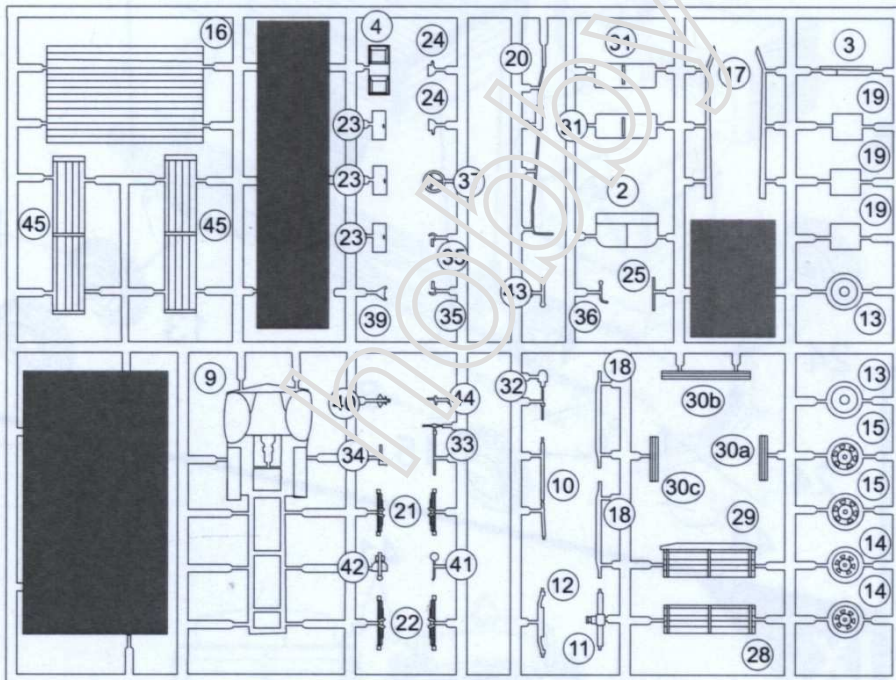

Attention: Maquette plastique à monter. Pour le montage de la maquette, utiliser de la peinture et la colle (non fournies). Echele 1/72. Livre avec notice de montage en francis. N'est pas recommandé pour les enfants jusqu'age de 14 ans le produit contient des parties patites - attention aux angles saigus. Peut être dangereux ou maché ou avalé. Avant de procéder aumontage du modèle, étudier attentivement les différentes phases d'assemblage indiquées sur le dessin. Toutes les pieces sont numérotées. Détacher avec soin les pieces des montants. liminer avec une patite lime ou avec du papier de verre à grain fin les bavures éventuelles, contrôler que chaque piece soit bien conforme avant de la coller à sa place. Poindre, avant de les assembler les éventuelles détails internes du modèle ou les pieces difficiles à atteindre une fois l'assemblage.

Plastic parts

Decals D