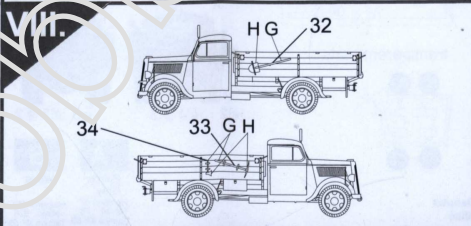

ATTACK
KITS

Type 2,5-32
Wermacht Light Truck
1,5t

HOBBY

ATTACK
KITS

Type 2,5-32
Wermacht Light Truck
1,5t

HOBBY

www.attack-kits.eu

2x

Lepit
Cement
Kleben
Glue

Nelepit
Don't cement
Nicht kleben
No glue

Vrtat
Open hole
Öffnen
Make a hole

Oddělit
Remove and throw away
Entfernen
Remove and throw away

Volba
Alternative part
Auswahlmöglichkeit
Choice

72918