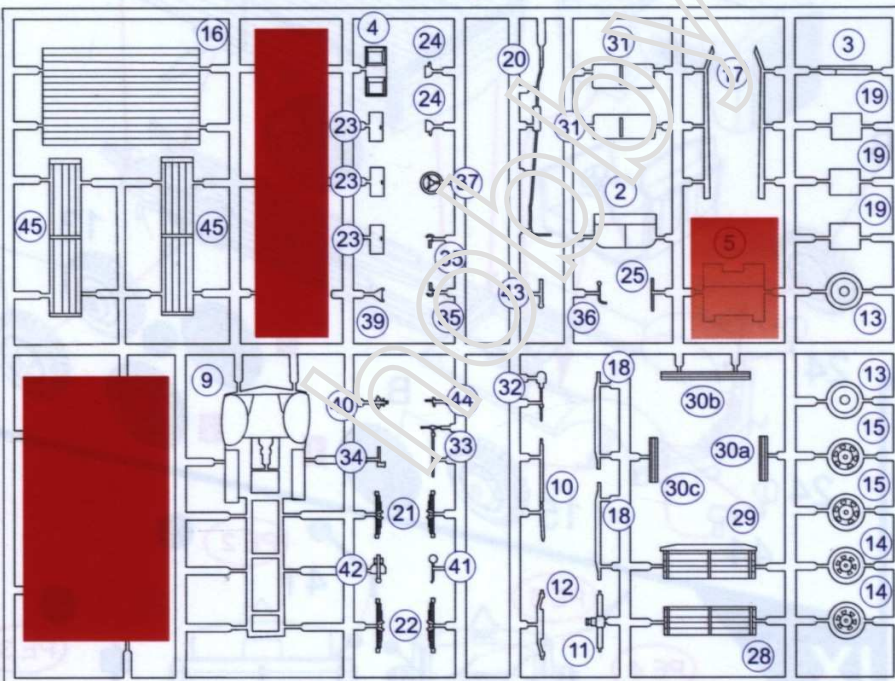

Attention: Maguette plastique à monter. Pour le montage de la maguette, utiliser de la peinture et la colle (non fournies). Echele 1/72. Livre avec notice de montage en francis. N' est pas recommandés pour les enfants jusqu'age de 14 ans le produit contient des parties patites - attention aux angles aigus. Peut être dangereux ou maché ou avalé. Avant de procéder aumontage du modèle, étudier attentivement les différentes phases d'assemblage indiquées sur le dessin. Toutes les pieces sont numérotées. Détacher avec soin les pieces des montants. liminer avec une patite lime ou avec du papier de verre à grain fin les bavures éventuelles, contrôler que chaque piece soit bien conforme avant de la coller à sa place. Poindre, avant de les assembler les éventules détails internes du modèle ou les pieces difficiles à atteindre une fois l'assemblage.

Plastic parts

Decals D

Photo Etched parts

PE 2

transparent parts

C1 C3

PUR parts PE

C2 C2