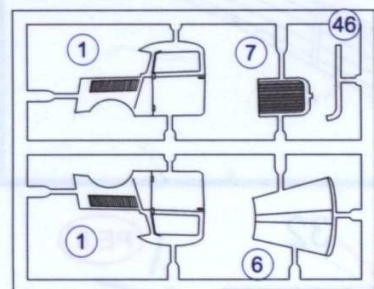

Attention: Maguette plastique à monter. Pour le montage de la maguette, utiliser de la peinture et la colle (non fournies). Echele 1/72. Livre avec notice de montage en francis. N' est pas recommandés pour les enfants jusqu'age de 14 ans le produit contient des parties patites - attention aux angles aigus. Peut être dangereux ou maché ou avalé. Avant de procéder aumontage du modèle, étudier attentivement les différentes phases d'assemblage indiquées sur le dessin. Toutes les pieces sont numérotées. Détacher avec soin les pieces des montants. liminer avec une patite lime ou avec du papier de verre à grain fin les bavures éventuelles, contrôler que chaque piece soit bien conforme avant de la coller à sa place. Poindre, avant de les assembler les éventules détails internes du modèle ou les pieces difficiles à atteindre une fois l'assemblage.

Plastic parts

Decals D

Photo Etched parts

PE 2

transparent parts

C1 C3

PUR parts PE

C2 C2