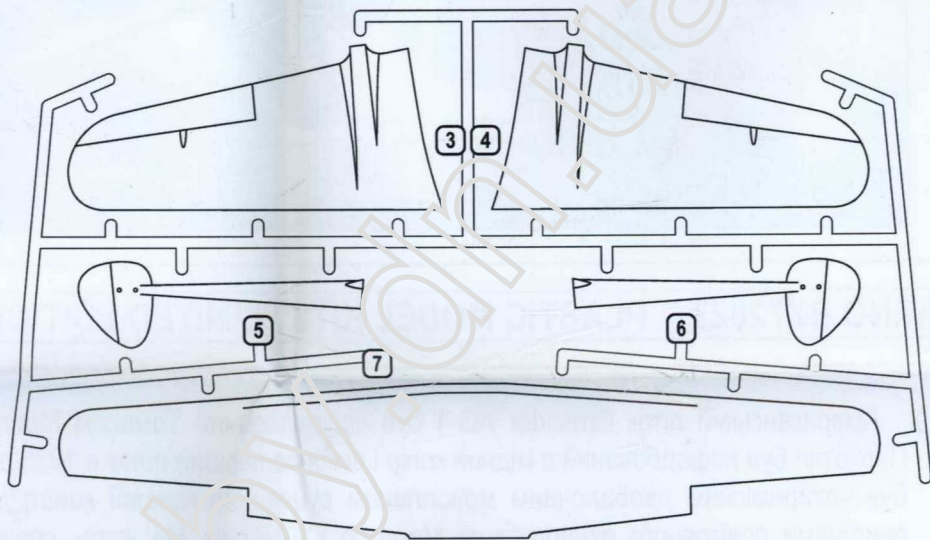

MASK

1 ЭТАПИ СКЛАДАННЯ
STAGES OF
ASSEMBLY

2X КІЛЬКІСТЬ
ОПЕРАЦІЙ(ДЕТАЛЕЙ)
QUANTITY OF
OPERATIONS(PARTS)

1 НОМЕР ДЕТАЛІ
NUMBER
PARTS

AB ФАРБУВАТИ
TO P. IN

КЛЕЇТИ
GLUE

НА ВИБІР
OPTIONAL

НЕ КЛЕЇТИ
DON'T
GLUE

НАНЕСТИ
ДЕКАЛЬ
APPLY DECALS

ВІГОТОВИТИ
ДЕТАЛЬ
TO MAKE A
DETAIL

УСУНУТИ
НОЖЕМ
DETACH WITH
KNIFE

ЗІГНУТИ
TO BEND

ВИКОНАТИ
ОТВІР
MAKE A HOLE

1 2X 11 2X 13 14 15 17 20 22 4X 24 25 27

2 1 2 1

- 3
- 3
- 4
- 7
- 2

- 4
- 2X
- 10
- 2X
- 15
- 2X
- 18
- 2X
- 21
- 2X
- 23

- 5
- 5
- 6
- 26
- 3
- 2X
- 4

6 2X 8 2X 9 12 19 5

Crusader AG-4