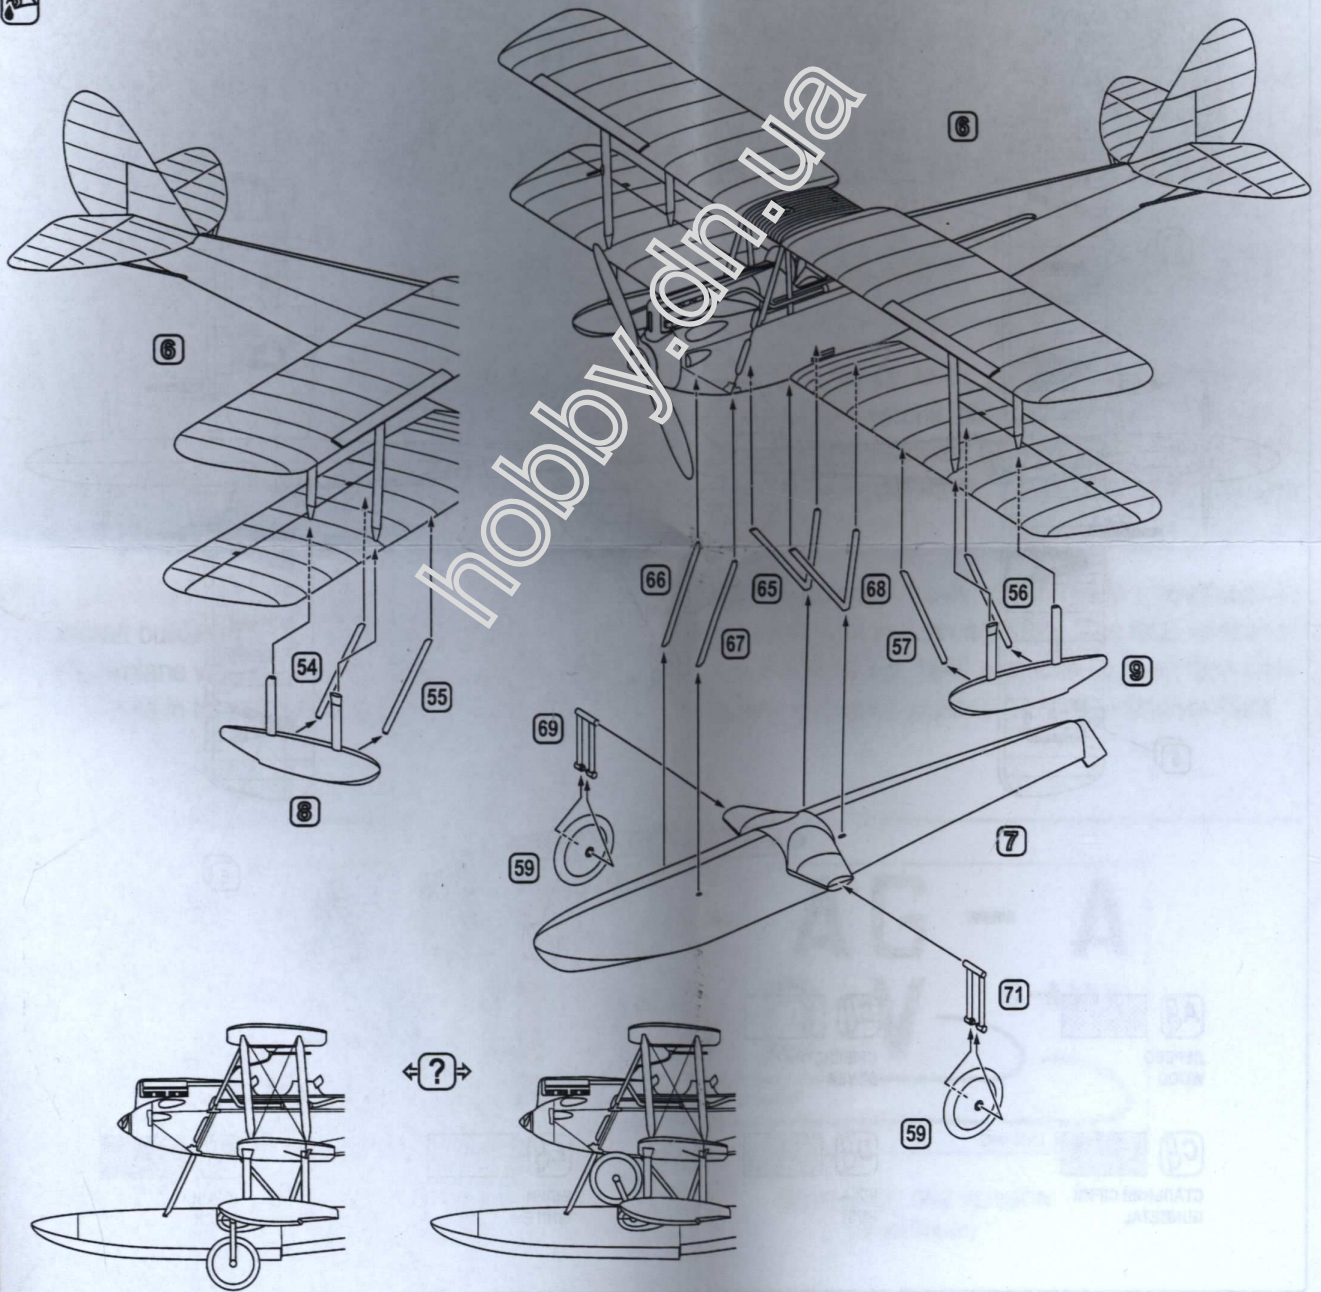

CAT.NO.BX72027 PLASTIC MODEL KIT LIMITED EDITION SCALE:1/72

- UA** De Havilland DH-60 став родоначальником цього сімейства літаків Moth, які зробили революцію в авіабудуванні Великобританії. Прототип літака DH-60 здійснив перший політ в лютому 1925 року. Остаточна версія літака була створена в 1927 році і випускалася в декількох модифікаціях. Всього було виготовлено 1640 літаків даного типу. Літак використовувався як туристичний, спортивний і як літак для далеких перельотів.
- GB** De Havilland DH-60 became an ancestor of the whole Moth airplanes family, which made a revolution in aircraft building of Great Britain. DH-60 prototype made its maiden flight in February 1925. The final version of the airplane was approved in 1927 and was produced in some modifications. 1640 airplanes of given type were produced in total. DH-60 was used as a tourist and sports airplane and as an airplane for a long-distance flight.

7 61 63 70

8 58 64

9 60 62

10 54 55 56 57 2X 59 65 66 67 68 69 71 6 7 8 9

AH 
 ДЕРЕВО
 WOOD

BH 
 СРІБЛЯСТИЙ
 SILVER

CH 
 СТАЛЬНИЙ СІРИЙ
 GUNMETAL

DH 
 ІРЖА
 RUST