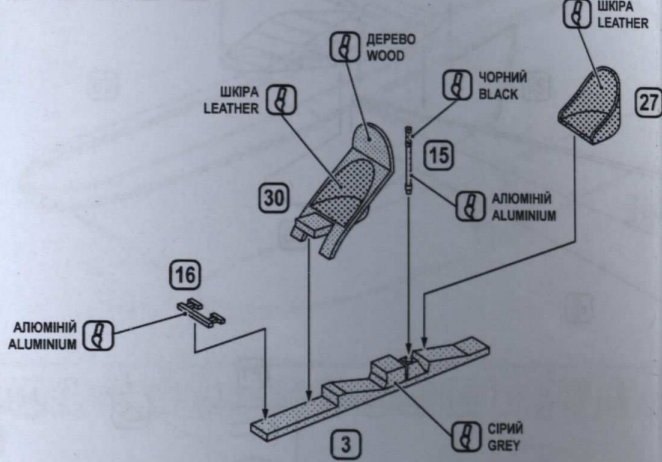

1 НОМЕР ДЕТАЛІ
NUMBER
PARTS

AB ФАРБУВАТИ
TO PAINT

КЛЕЇТИ
GLUE

НА ВИБІР
OPTIONAL

НЕ КЛЕЇТИ
DON'T
GLUE

1 НАНЕСТИ
ДЕКАЛЬ
APPLY DECALS

! ВИГОТОВИТИ
ДЕТАЛЬ
TO MAKE A DETAIL

УСУНУТИ НОЖЕМ
DETACH WITH
KNIFE

ЗІГНУТИ
TO BEND

ВИКОНАТИ
ОТВІР
MAKE A HOLE

1 3 15 16 27 30

2 11 13 28

3 9 2X 44 45

4 4 29 40 41 42 43 47 1 2 3

5 10 23 26 48 50 2X P1 4

6 7 14 22 25 31 32 34 35 36 39 49 5