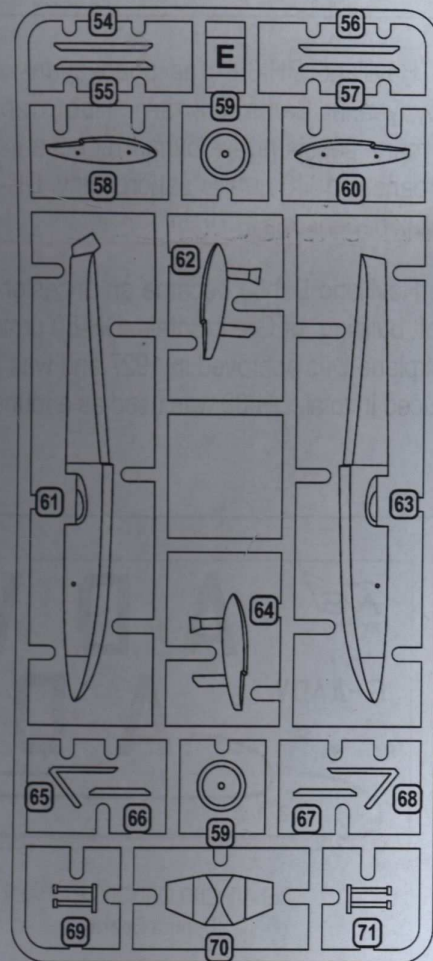

CAT.NO.BX72027 PLASTIC MODEL KIT LIMITED EDITION SCALE:1/72

- UA** De Havilland DH-60 став родоначальником цього сімейства літаків Moth, які зробили революцію в авіабудуванні Великобританії. Прототип літака DH-60 здійснив перший політ в лютому 1925 року. Остаточна версія літака була створена в 1927 році і випускалася в декількох модифікаціях. Всього було виготовлено 1640 літаків даного типу. Літак використовувався як туристичний, спортивний і як літак для далеких перельотів.
- GB** De Havilland DH-60 became an ancestor of the whole Moth airplanes family, which made a revolution in aircraft building of Great Britain. DH-60 prototype made its maiden flight in February 1925. The final version of the airplane was approved in 1927 and was produced in some modifications. 1640 airplanes of given type were produced in total. DH-60 was used as a tourist and sports airplane and as an airplane for a long-distance flight.

ДЕКАЛІ ДЛЯ ОДНОГО ВАРІАНТА
(Велика Британія)

DECALS FOR ONE VERSION
(Great Britain)

ДЕТАЛІ НЕ ВИКОРИСТОВУЮТЬСЯ
PARTS NOT USED

1 ЕТАПИ СКЛАДАННЯ
STAGES OF
ASSEMBLY

2X КІЛЬКІСТЬ
ОПЕРАЦІЙ(ДЕТАЛЕЙ)
QUANTITY OF
OPERATIONS(PARTS)

1 НОМЕР ДЕТАЛІ
NUMBER
PARTS

AB ФАРБУВАТИ
TO PAINT

КЛЕЇТИ
GLUE

НА ВИБІР
OPTIONAL

НЕ КЛЕЇТИ
DON'T
GLUE

1 НАНЕСТИ
ДЕКАЛЬ
APPLY DECALS

! ВИГОТОВИТИ
ДЕТАЛЬ
TO MAKE A DETAIL

УСУНУТИ НОЖЕМ
DETACH WITH
KNIFE

ЗІГНУТИ
TO BEND

ВИКОНАТИ
ОТВІР
MAKE A HOLE

1 3 15 16 27 30

2 11 13 28

3 9 2X 44 45

4 4 29 40 41 42 43 47 1 2 3

5 10 23 26 48 50 2X P1 4

6 7 14 22 25 31 32 34 35 36 39 49 5