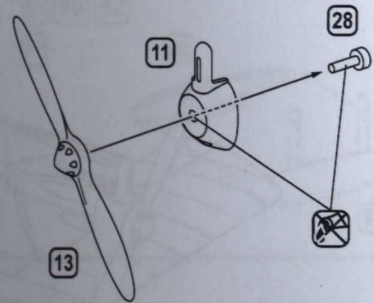

1 НОМЕР ДЕТАЛІ
NUMBER
PARTS

AB ФАРБУВАТИ
TO PAINT

КЛЕЇТИ
GLUE

НА ВИБІР
OPTIONAL

НЕ КЛЕЇТИ
DON'T
GLUE

1 НАНЕСТИ
ДЕКАЛЬ
APPLY DECALS

! ВИГОТОВИТИ
ДЕТАЛЬ
TO MAKE A DETAIL

УСУНУТИ НОЖЕМ
DETACH WITH
KNIFE

ЗІГНУТИ
TO BEND

ВИКОНАТИ
ОТВІР
MAKE A HOLE

1 3 15 16 27 30

2 11 13 28

3 9 2X 44 45

4 4 29 40 41 42 43 47 1 2 3

5 10 23 26 48 50 2X P1 4

6 7 14 22 25 31 32 34 35 36 39 49 5