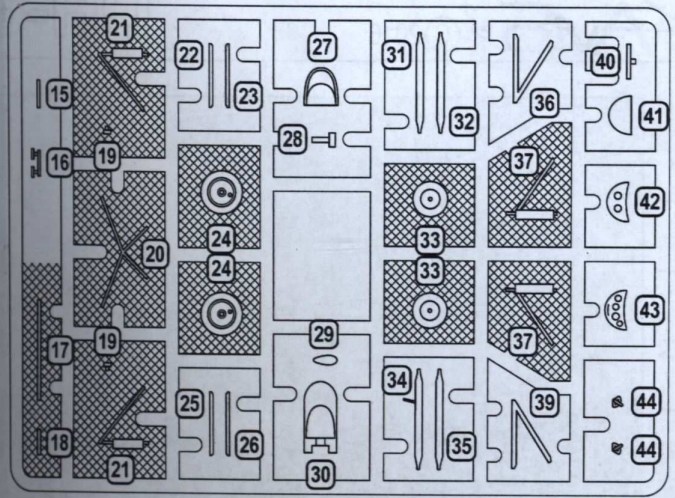

CAT.NO.BX72027 PLASTIC MODEL KIT LIMITED EDITION SCALE:1/72

- UA** De Havilland DH-60 став родоначальником цього сімейства літаків Moth, які зробили революцію в авіабудуванні Великобританії. Прототип літака DH-60 здійснив перший політ в лютому 1925 року. Остаточна версія літака була створена в 1927 році і випускалася в декількох модифікаціях. Всього було виготовлено 1640 літаків даного типу. Літак використовувався як туристичний, спортивний і як літак для далеких перельотів.
- GB** De Havilland DH-60 became an ancestor of the whole Moth airplanes family, which made a revolution in aircraft building of Great Britain. DH-60 prototype made its maiden flight in February 1925. The final version of the airplane was approved in 1927 and was produced in some modifications. 1640 airplanes of given type were produced in total. DH-60 was used as a tourist and sports airplane and as an airplane for a long-distance flight.

ДЕКАЛІ ДЛЯ ОДНОГО ВАРІАНТА
(Велика Британія)

DECALS FOR ONE VERSION
(Great Britain)

ДЕТАЛІ НЕ ВИКОРИСТОВУЮТЬСЯ
PARTS NOT USED

1 ЕТАПИ СКЛАДАННЯ
STAGES OF
ASSEMBLY

2X КІЛЬКІСТЬ
ОПЕРАЦІЙ(ДЕТАЛЕЙ)
QUANTITY OF
OPERATIONS(PARTS)

1 НОМЕР ДЕТАЛІ
NUMBER
PARTS

AB ФАРБУВАТИ
TO PAINT

КЛЕЇТИ
GLUE

НА ВИБІР
OPTIONAL

НЕ КЛЕЇТИ
DON'T
GLUE

1 НАНЕСТИ
ДЕКАЛЬ
APPLY DECALS

! ВИГОТОВИТИ
ДЕТАЛЬ
TO MAKE A DETAIL

УСУНУТИ НОЖЕМ
DETACH WITH
KNIFE

ЗІГНУТИ
TO BEND

ВИКОНАТИ
ОТВІР
MAKE A HOLE

1 3 15 16 27 30

2 11 13 28

3 9 2X 44 45

4 4 29 40 41 42 43 47 1 2 3

5 10 23 26 48 50 2X P1 4

6 7 14 22 25 31 32 34 35 36 39 49 5