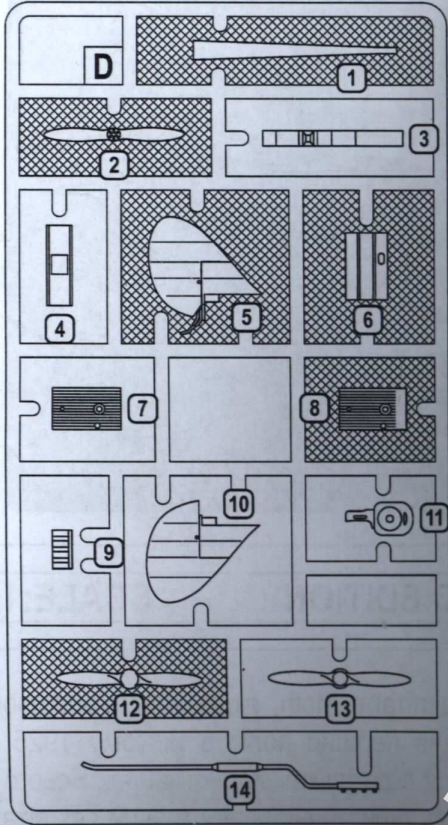

CAT.NO.BX72027 PLASTIC MODEL KIT LIMITED EDITION SCALE:1/72

- UA** De Havilland DH-60 став родоначальником цього сімейства літаків Moth, які зробили революцію в авіабудуванні Великобританії. Прототип літака DH-60 здійснив перший політ в лютому 1925 року. Остаточна версія літака була створена в 1927 році і випускалася в декількох модифікаціях. Всього було виготовлено 1640 літаків даного типу. Літак використовувався як туристичний, спортивний і як літак для далеких перельотів.
- GB** De Havilland DH-60 became an ancestor of the whole Moth airplanes family, which made a revolution in aircraft building of Great Britain. DH-60 prototype made its maiden flight in February 1925. The final version of the airplane was approved in 1927 and was produced in some modifications. 1640 airplanes of given type were produced in total. DH-60 was used as a tourist and sports airplane and as an airplane for a long-distance flight.

ДЕКАЛІ ДЛЯ ОДНОГО ВАРІАНТА
(Велика Британія)

DECALS FOR ONE VERSION
(Great Britain)

ДЕТАЛІ НЕ ВИКОРИСТОВУЮТЬСЯ
PARTS NOT USED

1 ЕТАПИ СКЛАДАННЯ
STAGES OF
ASSEMBLY

2X КІЛЬКІСТЬ
ОПЕРАЦІЙ(ДЕТАЛЕЙ)
QUANTITY OF
OPERATIONS(PARTS)

1 НОМЕР ДЕТАЛІ
NUMBER
PARTS

AB ФАРБУВАТИ
TO PAINT

КЛЕЇТИ
GLUE

НА ВИБІР
OPTIONAL

НЕ КЛЕЇТИ
DON'T
GLUE

1 НАНЕСТИ
ДЕКАЛЬ
APPLY DECALS

! ВИГОТОВИТИ
ДЕТАЛЬ
TO MAKE A DETAIL

УСУНУТИ НОЖЕМ
DETACH WITH
KNIFE

ЗІГНУТИ
TO BEND

ВИКОНАТИ
ОТВІР
MAKE A HOLE

1 3 15 16 27 30

2 11 13 28

3 9 2X 44 45

4 4 29 40 41 42 43 47 1 2 3

5 10 23 26 48 50 2X P1 4

6 7 14 22 25 31 32 34 35 36 39 49 5