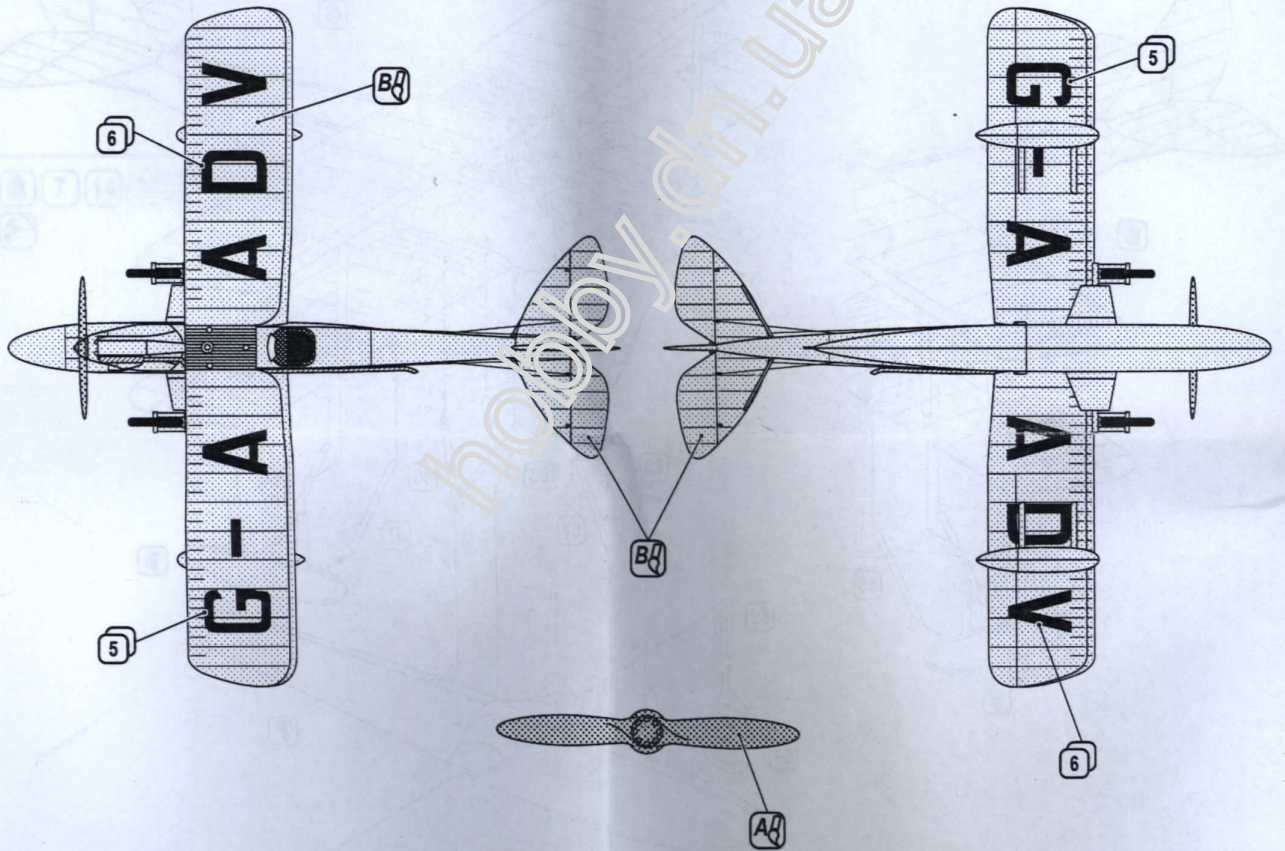

CAT.NO.BX72027 PLASTIC MODEL KIT LIMITED EDITION SCALE:1/72

- UA** De Havilland DH-60 став родоначальником цього сімейства літаків Moth, які зробили революцію в авіабудуванні Великобританії. Прототип літака DH-60 здійснив перший політ в лютому 1925 року. Остаточна версія літака була створена в 1927 році і випускалася в декількох модифікаціях. Всього було виготовлено 1640 літаків даного типу. Літак використовувався як туристичний, спортивний і як літак для далеких перельотів.
- GB** De Havilland DH-60 became an ancestor of the whole Moth airplanes family, which made a revolution in aircraft building of Great Britain. DH-60 prototype made its maiden flight in February 1925. The final version of the airplane was approved in 1927 and was produced in some modifications. 1640 airplanes of given type were produced in total. DH-60 was used as a tourist and sports airplane and as an airplane for a long-distance flight.

7 61 63 70

8 58 64

9 60 62

10 54 55 56 57 2X 59 65 66 67 68 69 71 6 7 8 9

AH 
 ДЕРЕВО
 WOOD

BH 
 СРІБЛЯСТИЙ
 SILVER

CH 
 СТАЛЬНИЙ СІРИЙ
 GUNMETAL

DH 
 ІРЖА
 RUST