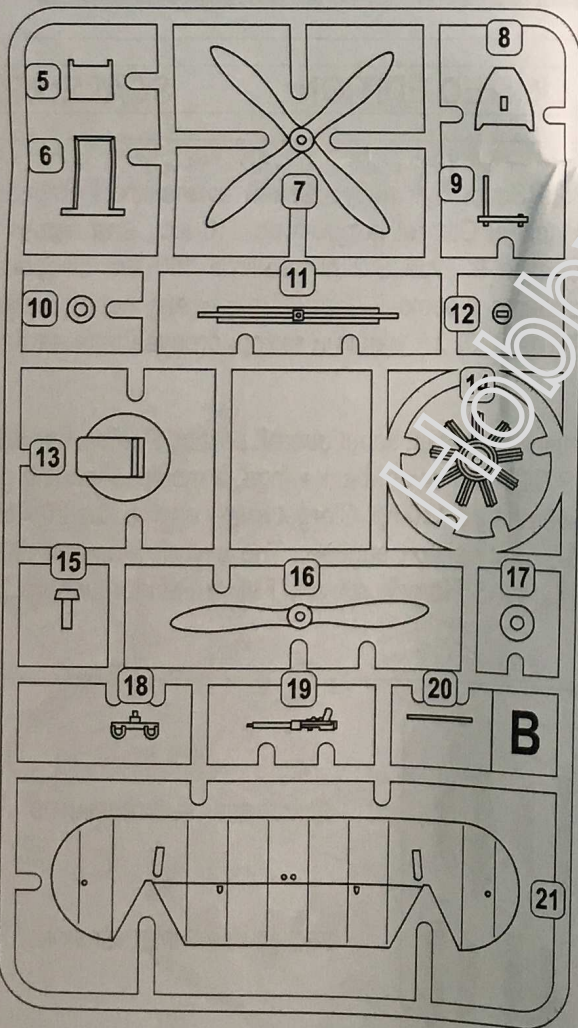

CAT.NO.BX72041 PLASTIC MODEL KITS / LIMITED EDITION

SCALE:1/72

**UA** Британський одномісний розвідувальний літак P.B.25 Scout був побудований компанією Pemberton-Billing Limited в 1915 році. Спочатку на літаку стояв двигун Clerget потужністю 110 к.с., але надалі на серійних машинах його замінили на Gnome Monosoupape 9 Type B-2 потужністю 100 к.с. Озброєння складалося з одного кулемета Lewis 7,7 мм встановленого у верхній частині фюзеляжу перед кабіною пілота. Всього було побудовано 20 літаків (номери 9001-9020). Ці машини використовувалися на базах RNAS як тренувальні.

**GB** The Pemberton-Billing P.B.25 was a First World War British single-seat scout aircraft built by Pemberton-Billing Limited, later Supermarine Aviation Works Limited. The P.B.25 had swept-back wings, a modified landing gear and a revised fuselage nacelle and although originally powered by a 110 hp. Clerget rotary engine, the 20 RNAS aircraft were fitted with Gnome Monosoupape 9 Type B-2 rotary piston engines. The aircraft (numbers 9001-9020), which were not used operationally, were based at RNAS Hornchurch and RNAS Hendon, where they were probably used in the training role.

ДЕКАЛИ ДЛЯ ТРЬОХ ВАРІАНТІВ

DECALS FOR THREE VERSIONS

1 ЕТАПИ СКЛАДАННЯ  
STAGES OF  
ASSEMBLY

2X КІЛЬКІСТЬ  
ОПЕРАЦІЙ(ДЕТАЛЕЙ)  
QUANTITY OF  
OPERATIONS(PARTS)

1 НОМЕР ДЕТАЛІ  
NUMBER  
PARTS

A ФАРБУВАТИ  
TO PAINT

1 5 6 9 13 18

2 7 10 14 15 16 17

3 1 2 8 12 19 2X 29 1

4 4 2X 30 2 3

5 3 2X 22 2X 23 2X 24 2X 25 4

6 21 2X 28

7 11 20 2X 26 2X 27 2X 31 2X 32 5 6

9001 27