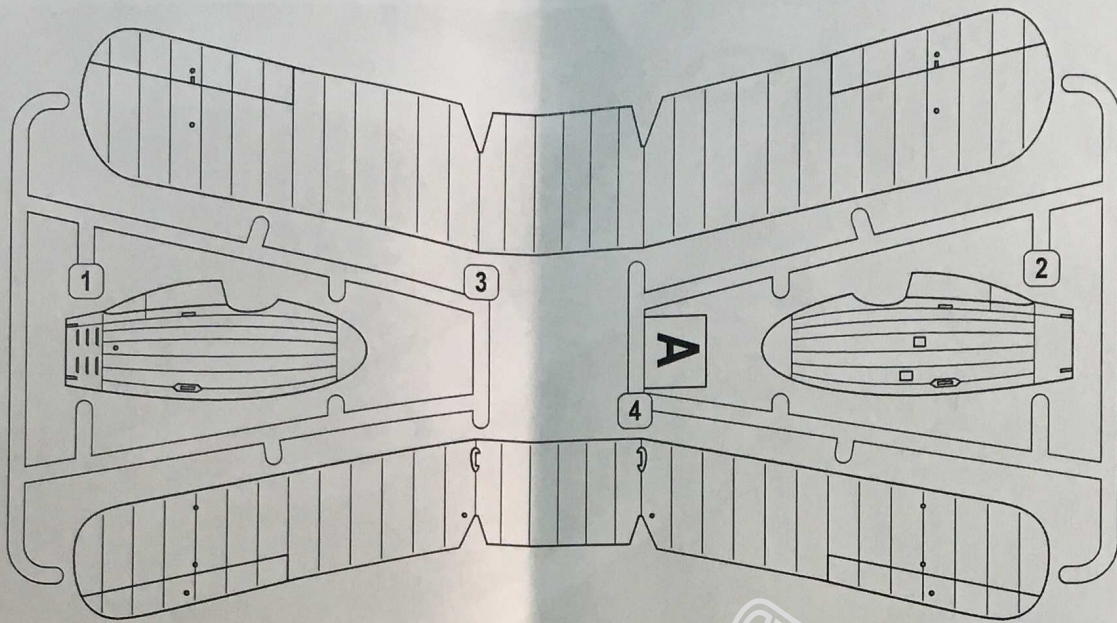

CAT.NO.BX72041 PLASTIC MODEL KITS / LIMITED EDITION

SCALE:1/72

**UA** Британський одномісний розвідувальний літак P.B.25 Scout був побудований компанією Pemberton-Billing Limited в 1915 році. Спочатку на літаку стояв двигун Clerget потужністю 110 к.с., але надалі на серійних машинах його замінили на Gnome Monosoupape 9 Type B-2 потужністю 100 к.с. Озброєння складалося з одного кулемета Lewis 7,7 мм встановленого у верхній частині фюзеляжу перед кабіною пілота. Всього було побудовано 20 літаків (номери 9001-9020). Ці машини використовувалися на базах RNAS як тренувальні.

**GB** The Pemberton-Billing P.B.25 was a First World War British single-seat scout aircraft built by Pemberton-Billing Limited, later Supermarine Aviation Works Limited. The P.B.25 had swept-back wings, a modified landing gear and a revised fuselage nacelle and although originally powered by a 110 hp. Clerget rotary engine, the 20 RNAS aircraft were fitted with Gnome Monosoupape 9 Type B-2 rotary piston engines. The aircraft (numbers 9001-9020), which were not used operationally, were based at RNAS Hornchurch and RNAS Hendon, where they were probably used in the training role.

ДЕКАЛИ ДЛЯ ТРЬОХ ВАРІАНТІВ

DECALS FOR THREE VERSIONS

1 ЕТАПИ СКЛАДАННЯ  
STAGES OF  
ASSEMBLY

2X КІЛЬКІСТЬ  
ОПЕРАЦІЙ(ДЕТАЛЕЙ)  
QUANTITY OF  
OPERATIONS(PARTS)

1 НОМЕР ДЕТАЛІ  
NUMBER  
PARTS

A ФАРБУВАТИ  
TO PAINT