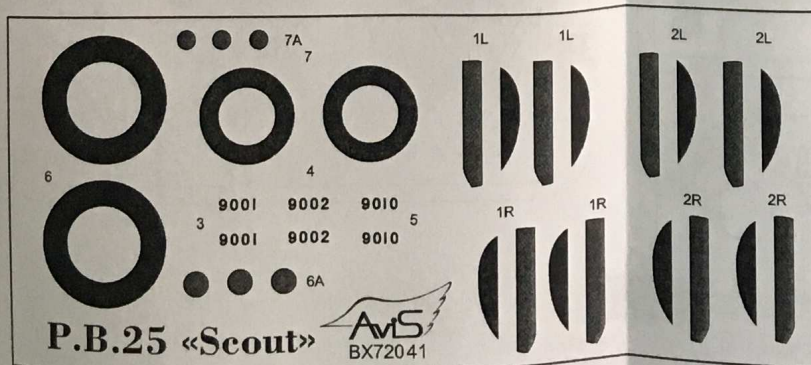

CAT.NO.BX72041 PLASTIC MODEL KITS / LIMITED EDITION

SCALE:1/72

**UA** Британський одномісний розвідувальний літак P.B.25 Scout був побудований компанією Pemberton-Billing Limited в 1915 році. Спочатку на літаку стояв двигун Clerget потужністю 110 к.с., але надалі на серійних машинах його замінили на Gnome Monosoupape 9 Type B-2 потужністю 100 к.с. Озброєння складалося з одного кулемета Lewis 7,7 мм встановленого у верхній частині фюзеляжу перед кабіною пілота. Всього було побудовано 20 літаків (номери 9001-9020). Ці машини використовувалися на базах RNAS як тренувальні.

**GB** The Pemberton-Billing P.B.25 was a First World War British single-seat scout aircraft built by Pemberton-Billing Limited, later Supermarine Aviation Works Limited. The P.B.25 had swept-back wings, a modified landing gear and a revised fuselage nacelle and although originally powered by a 110 hp. Clerget rotary engine, the 20 RNAS aircraft were fitted with Gnome Monosoupape 9 Type B-2 rotary piston engines. The aircraft (numbers 9001-9020), which were not used operationally, were based at RNAS Hornchurch and RNAS Hendon, where they were probably used in the training role.

ДЕКАЛИ ДЛЯ ТРЬОХ ВАРІАНТІВ

DECALS FOR THREE VERSIONS

1 ЕТАПИ СКЛАДАННЯ  
STAGES OF  
ASSEMBLY

2X КІЛЬКІСТЬ  
ОПЕРАЦІЙ(ДЕТАЛЕЙ)  
QUANTITY OF  
OPERATIONS(PARTS)

1 НОМЕР ДЕТАЛІ  
NUMBER  
PARTS

A ФАРБУВАТИ  
TO PAINT