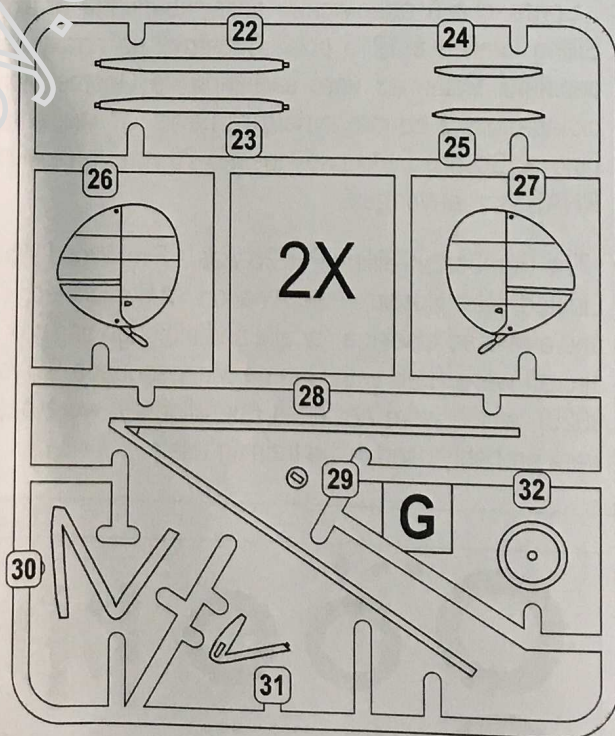

CAT.NO.BX72041 PLASTIC MODEL KITS / LIMITED EDITION

SCALE:1/72

**UA** Британський одномісний розвідувальний літак P.B.25 Scout був побудований компанією Pemberton-Billing Limited в 1915 році. Спочатку на літаку стояв двигун Clerget потужністю 110 к.с., але надалі на серійних машинах його замінили на Gnome Monosoupape 9 Type B-2 потужністю 100 к.с. Озброєння складалося з одного кулемета Lewis 7,7 мм встановленого у верхній частині фюзеляжу перед кабіною пілота. Всього було побудовано 20 літаків (номери 9001-9020). Ці машини використовувалися на базах RNAS як тренувальні.

**GB** The Pemberton-Billing P.B.25 was a First World War British single-seat scout aircraft built by Pemberton-Billing Limited, later Supermarine Aviation Works Limited. The P.B.25 had swept-back wings, a modified landing gear and a revised fuselage nacelle and although originally powered by a 110 hp. Clerget rotary engine, the 20 RNAS aircraft were fitted with Gnome Monosoupape 9 Type B-2 rotary piston engines. The aircraft (numbers 9001-9020), which were not used operationally, were based at RNAS Hornchurch and RNAS Hendon, where they were probably used in the training role.

ДЕКАЛИ ДЛЯ ТРЬОХ ВАРІАНТІВ

DECALS FOR THREE VERSIONS

1 ЕТАПИ СКЛАДАННЯ  
STAGES OF  
ASSEMBLY

2X КІЛЬКІСТЬ  
ОПЕРАЦІЙ(ДЕТАЛЕЙ)  
QUANTITY OF  
OPERATIONS(PARTS)

1 НОМЕР ДЕТАЛІ  
NUMBER  
PARTS

A ФАРБУВАТИ  
TO PAINT

1 5 6 9 13 18

2 7 10 14 15 16 17

3 1 2 8 12 19 2X 29 1

4 4 2X 30 2 3

5 3 2X 22 2X 23 2X 24 2X 25 4

6 21 2X 28

7 11 20 2X 26 2X 27 2X 31 2X 32 5 6

9001 27