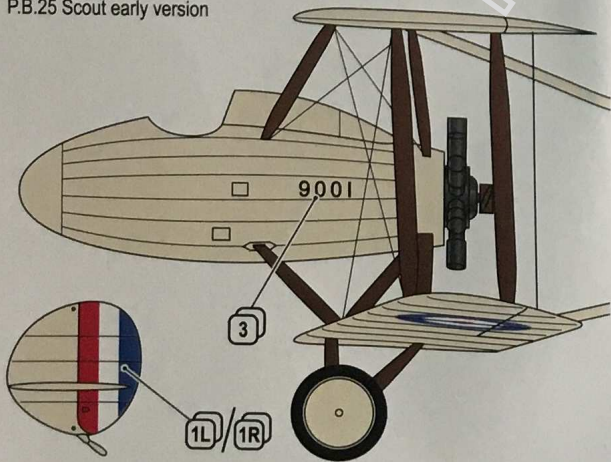

CAT.NO.BX72041 PLASTIC MODEL KITS / LIMITED EDITION

SCALE:1/72

**UA** Британський одномісний розвідувальний літак P.B.25 Scout був побудований компанією Pemberton-Billing Limited в 1915 році. Спочатку на літаку стояв двигун Clerget потужністю 110 к.с., але надалі на серійних машинах його замінили на Gnome Monosoupape 9 Type B-2 потужністю 100 к.с. Озброєння складалося з одного кулемета Lewis 7,7 мм встановленого у верхній частині фюзеляжу перед кабіною пілота. Всього було побудовано 20 літаків (номери 9001-9020). Ці машини використовувалися на базах RNAS як тренувальні.

**GB** The Pemberton-Billing P.B.25 was a First World War British single-seat scout aircraft built by Pemberton-Billing Limited, later Supermarine Aviation Works Limited. The P.B.25 had swept-back wings, a modified landing gear and a revised fuselage nacelle and although originally powered by a 110 hp. Clerget rotary engine, the 20 RNAS aircraft were fitted with Gnome Monosoupape 9 Type B-2 rotary piston engines. The aircraft (numbers 9001-9020), which were not used operationally, were based at RNAS Hornchurch and RNAS Hendon, where they were probably used in the training role.

1 5 6 9 13 18

2 7 10 14 15 16 17

3 1 2 8 12 19 2X 29 1

4 4 2X 30 2 3

5 3 2X 22 2X 23 2X 24 2X 25 4

6 21 2X 28

7 11 20 2X 26 2X 27 2X 31 2X 32 5 6

9001 27

?

26 9002, 9010

9002, 9010 26

?

6

9001 27

P.B.25 Scout

P.B.25 Scout early version