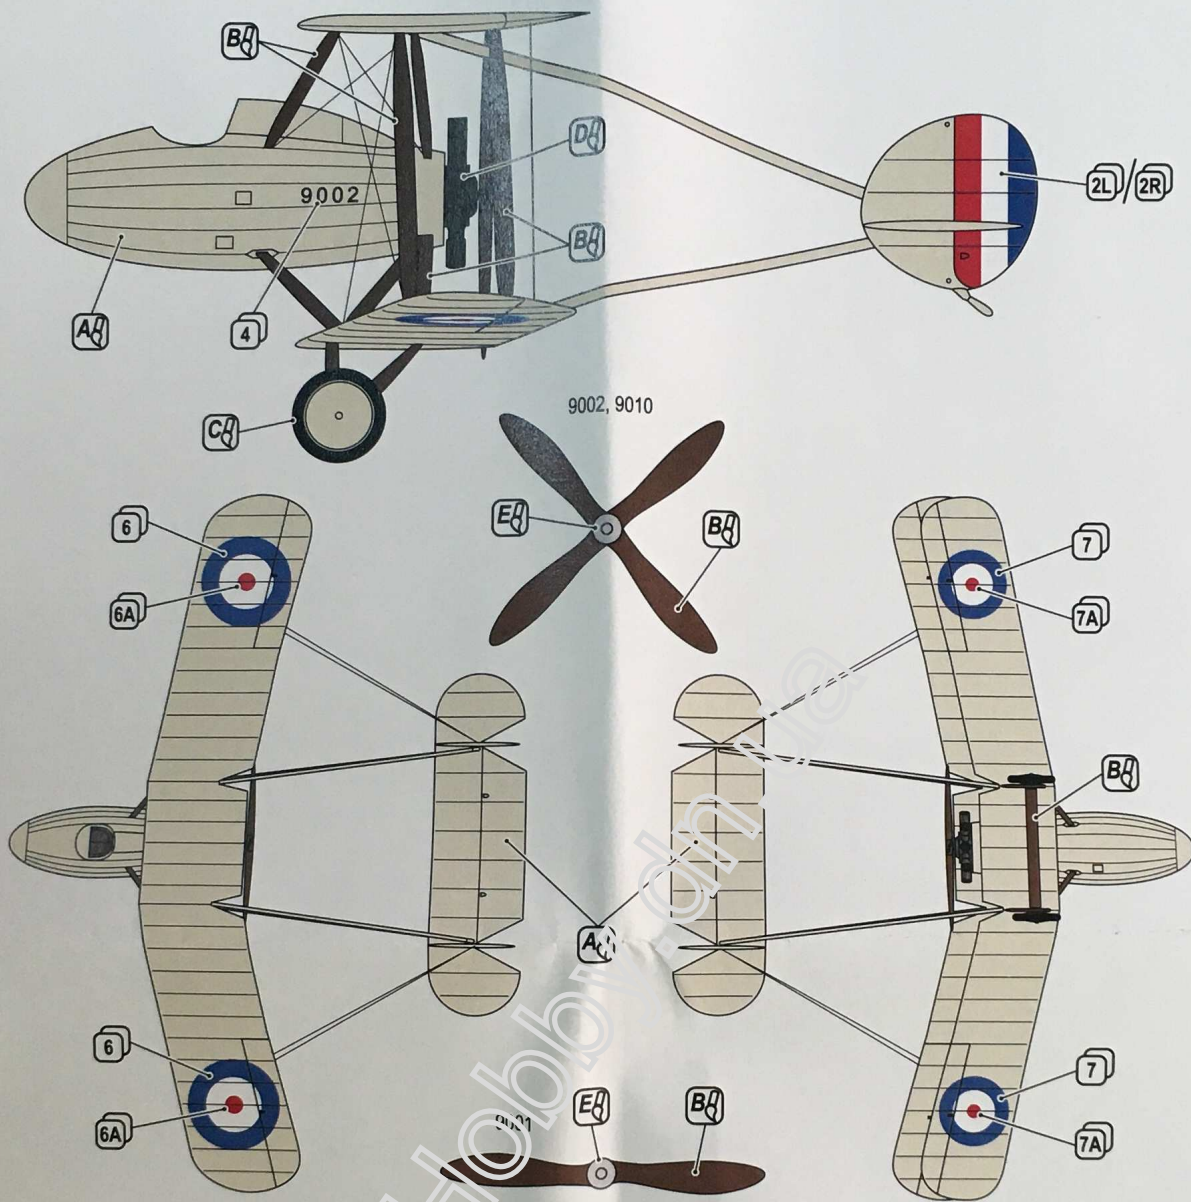

CAT.NO.BX72041 PLASTIC MODEL KITS / LIMITED EDITION

SCALE:1/72

**UA** Британський одномісний розвідувальний літак P.B.25 Scout був побудований компанією Pemberton-Billing Limited в 1915 році. Спочатку на літаку стояв двигун Clerget потужністю 110 к.с., але надалі на серійних машинах його замінили на Gnome Monosoupape 9 Type B-2 потужністю 100 к.с. Озброєння складалося з одного кулемета Lewis 7,7 мм встановленого у верхній частині фюзеляжу перед кабіною пілота. Всього було побудовано 20 літаків (номери 9001-9020). Ці машини використовувалися на базах RNAS як тренувальні.

**GB** The Pemberton-Billing P.B.25 was a First World War British single-seat scout aircraft built by Pemberton-Billing Limited, later Supermarine Aviation Works Limited. The P.B.25 had swept-back wings, a modified landing gear and a revised fuselage nacelle and although originally powered by a 110 hp. Clerget rotary engine, the 20 RNAS aircraft were fitted with Gnome Monosoupape 9 Type B-2 rotary piston engines. The aircraft (numbers 9001-9020), which were not used operationally, were based at RNAS Hornchurch and RNAS Hendon, where they were probably used in the training role.

1 5 6 9 13 18

2 7 10 14 15 16 17

3 1 2 8 12 19 2X 29 1

4 4 2X 30 2 3

5 3 2X 22 2X 23 2X 24 2X 25 4

6 21 2X 28

7 11 20 2X 26 2X 27 2X 31 2X 32 5 6

9001 27

?

26 9002, 9010

9002, 9010 26

?

6

9001 27

P.B.25 Scout

P.B.25 Scout early version