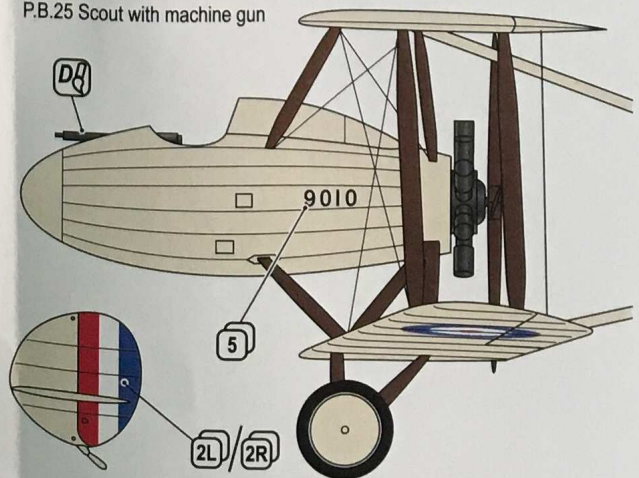

P.B.25 Scout with machine gun

A4
ПОЛОТНО
LINEN

B4
ДЕРЕВО
WOOD

C4
ЧОРНИЙ
BLACK

D4
СТАЛЬНИЙ СІРИЙ
GUN METAL

E4
СТАЛЬ
STEEL