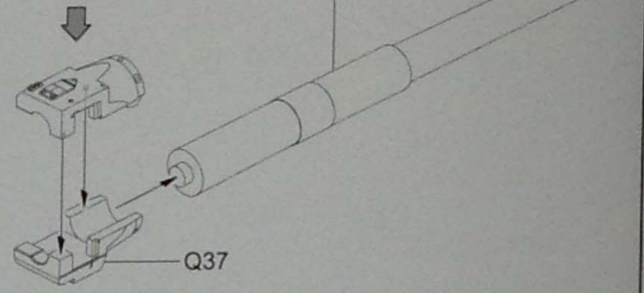

6

7

8

F MAKE 2

9

10

金属炮管  
Metal barrel

NO GLUE  
不要胶水