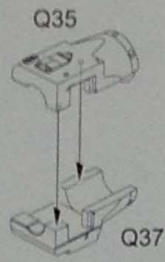

6

7

8

F MAKE 2

9

10

金属炮管  
Metal barrel

NO GLUE  
不要胶水