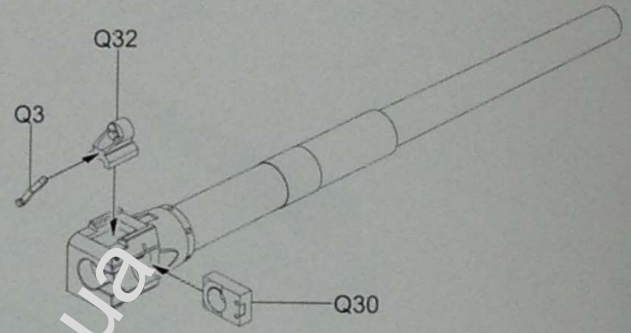

6

7

8

F MAKE 2

9

10

金属炮管  
Metal barrel

NO GLUE  
不要胶水