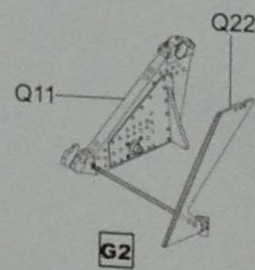

6

7

8

F MAKE 2

9

10

金属炮管  
Metal barrel

NO GLUE  
不要胶水