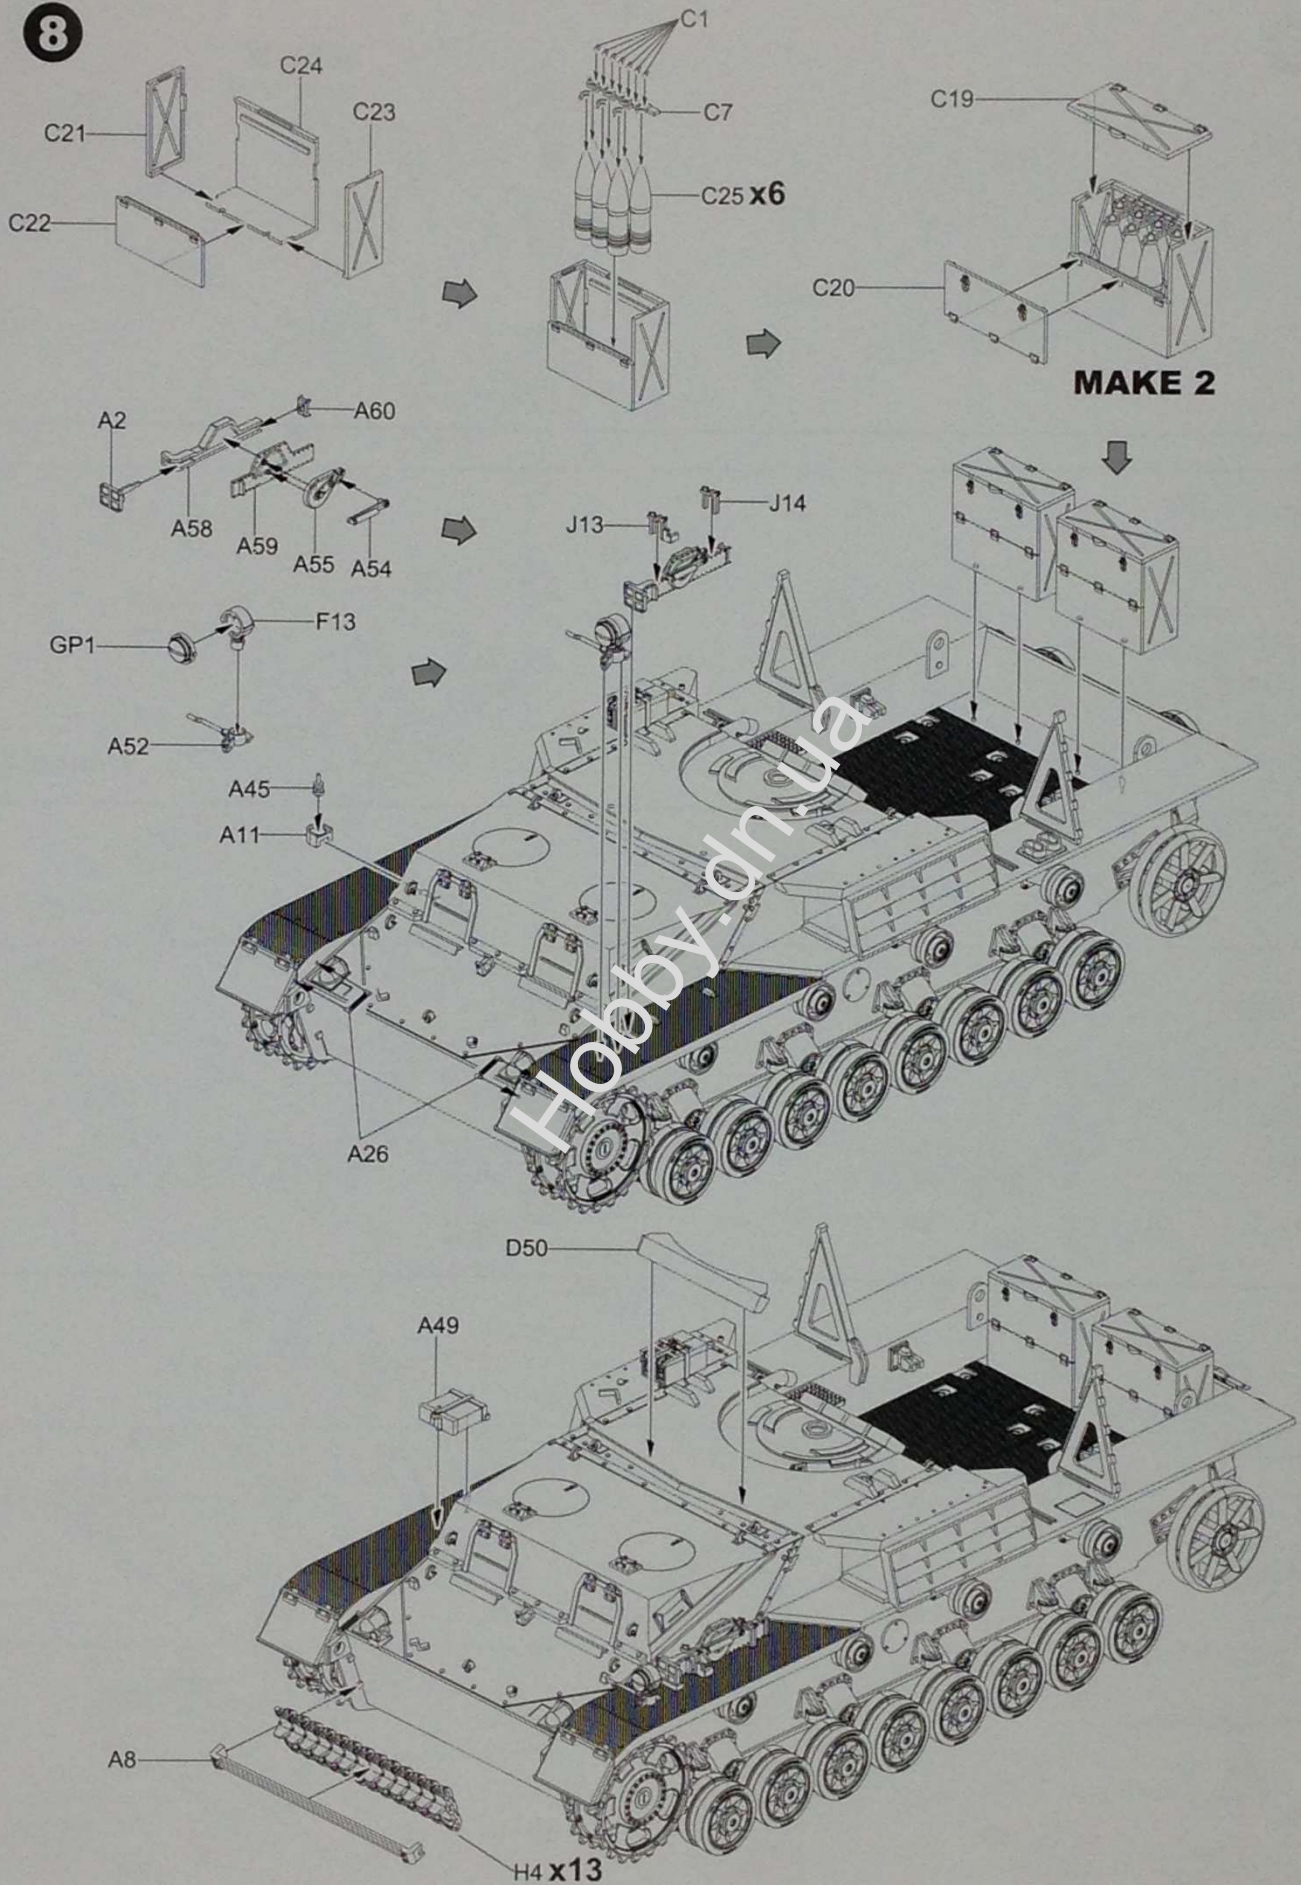

6

7

關閉  
Closed

Optional P  
可选零件

打開  
Open

8

9

金属炮管  
Metal barrel