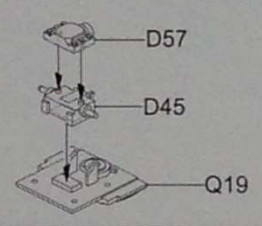

6

7

關閉  
Closed

Optional P  
可选零件

打開  
Open

8

9

金属炮管  
Metal barrel

NO GLUE  
不要胶水

10

11

12

13

14

切除 CUT

15