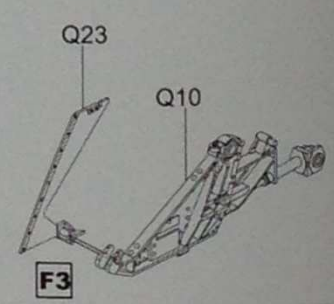

6

7

關閉  
Closed

Optional P  
可选零件

打開  
Open

8

9

金属炮管  
Metal barrel