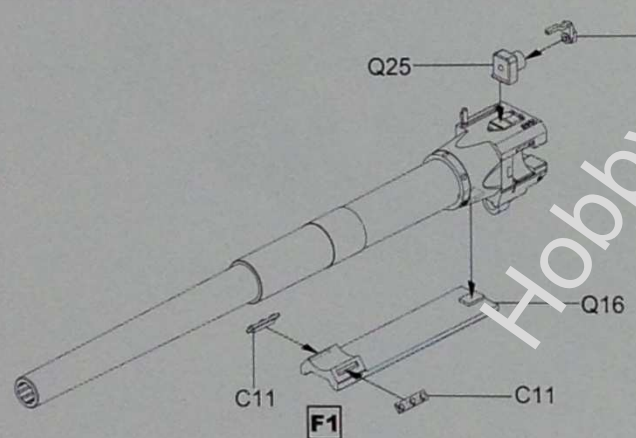

6

7

關閉  
Closed

Optional P  
可选零件

打開  
Open

8

9

金属炮管  
Metal barrel