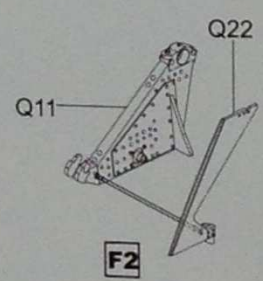

6

7

關閉  
Closed

Optional P  
可选零件

打開  
Open

8

9

金属炮管  
Metal barrel

NO GLUE  
不要胶水

10

11

12

13

14

切除 CUT

15