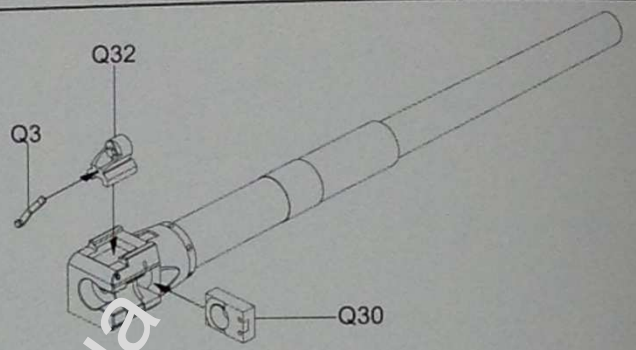

6

7

關閉  
Closed

Optional P  
可选零件

打開  
Open

8

9

金属炮管  
Metal barrel