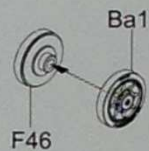

### Metal Gun Barrel Includ

1

2

? optional P  
可选零件

3

**MAKE 2**

4

5

6

7

關閉  
Closed

Optional P  
可选零件

打開  
Open

8

9

金属炮管  
Metal barrel