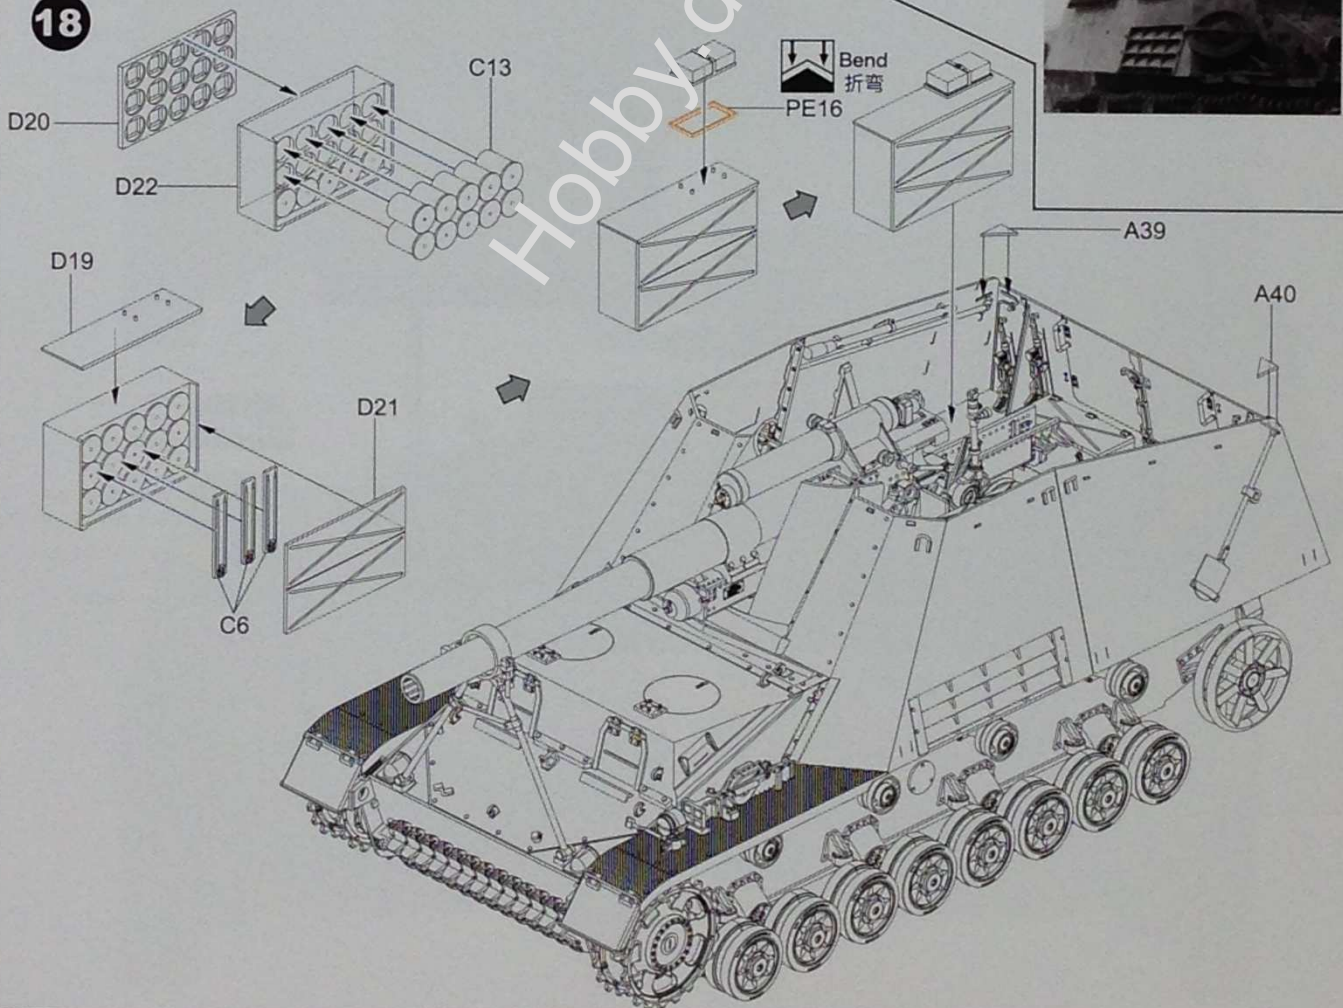

16

17

Track placement frame  
车体侧面履带挂置架

18

CV005

RAL6003  
德军橄榄绿  
Ger Olive Green

CV017

RAL7028(44)  
暗黄(44)  
Dark Yellow