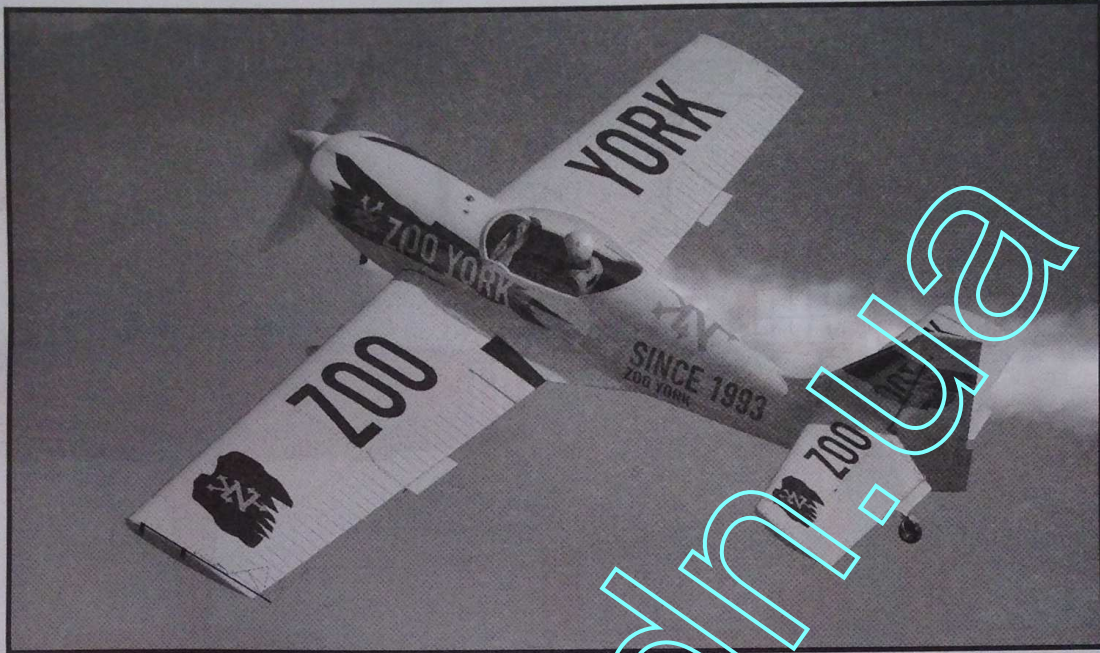

PLASTIC CONSTRUCTION KIT

BRP72030

ZLÍN Z-50L Around the World

- | | | | |
|-------------------|-----------------------------|---------------------------|----------------------------|
| 1 černá/black | 4 RLM02 | 7 stříbrná/silver | 10 červená-red |
| 2 kovová/gunmetal | 5 světlé plátno/light linen | 8 opálený kov/burn metal | 11 tmavá šedá/dark grey |
| 3 dřevo/wood | 6 kůže/leather | 9 světle šedá/ light grey | 12 tmavé plátno/dark linen |