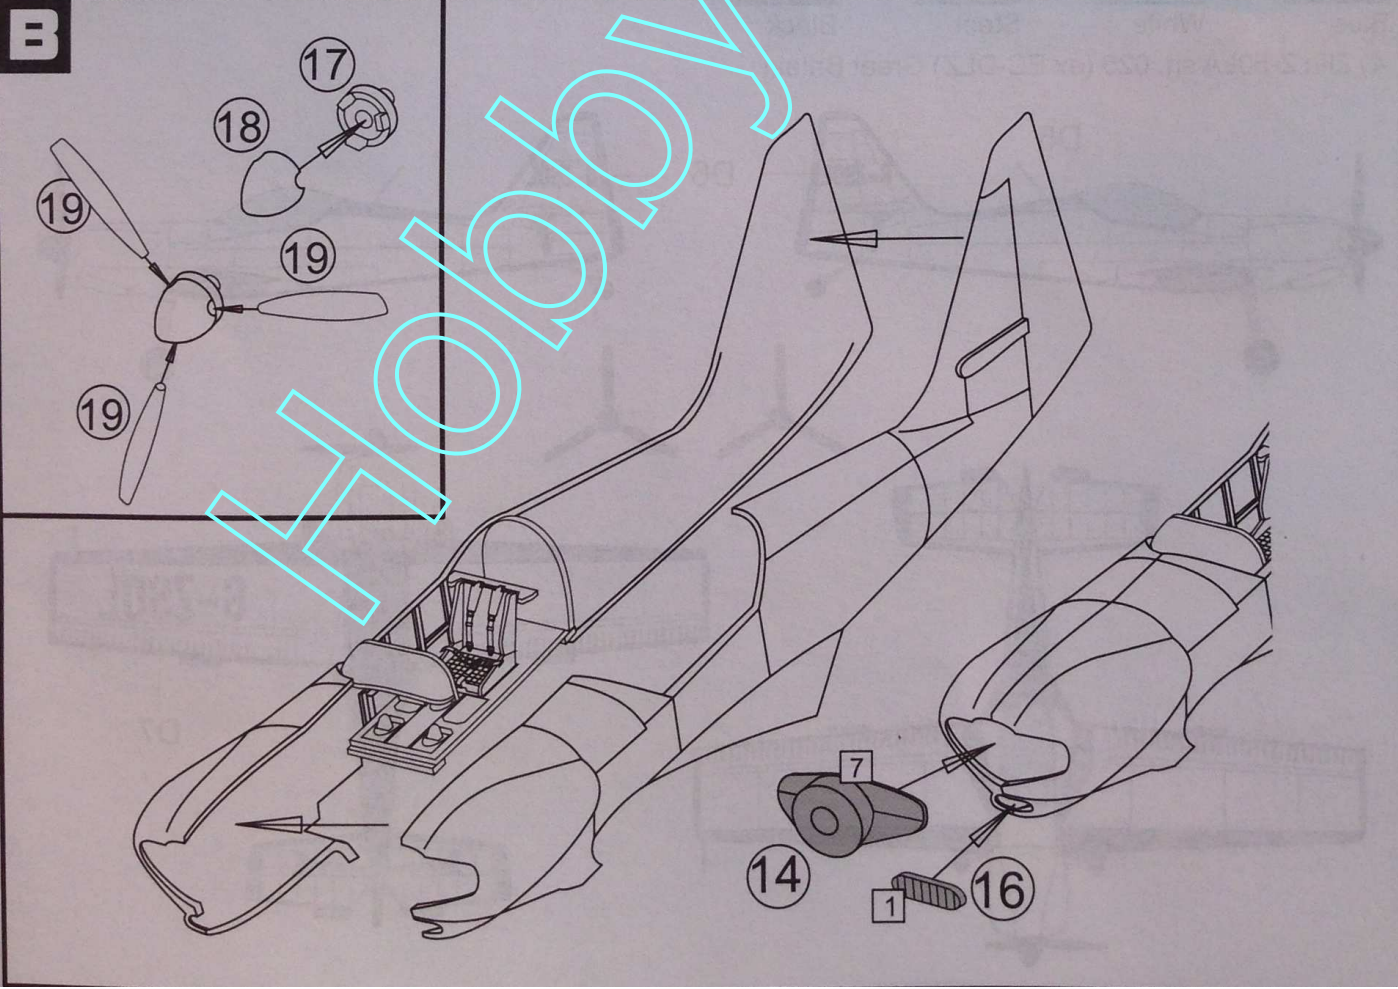

PLASTIC CONSTRUCTION KIT

BRP72030

ZLÍN Z-50L Around the World

- | | | | |
|-------------------|-----------------------------|---------------------------|----------------------------|
| 1 černá/black | 4 RLM02 | 7 stříbrná/silver | 10 červená-red |
| 2 kovová/gunmetal | 5 světlé plátno/light linen | 8 opálený kov/burn metal | 11 tmavá šedá/dark grey |
| 3 dřevo/wood | 6 kůže/leather | 9 světle šedá/ light grey | 12 tmavé plátno/dark linen |

A**B**

3,6mm wire 0,4mm

5,2mm

left wing

PUR wheel - camo 2,3,4,6
Kit part 23+24 - camo 1,5

1) Zlin Z-50LS sn. 031 (ex D-EMUJ) South Africa

2) Zlin Z-50LX sn. 075 Rob Harrison USA

Blue White Black Steel
 3) Zlín Z-50LA sn. 027 (ex HA-SIB) Germany