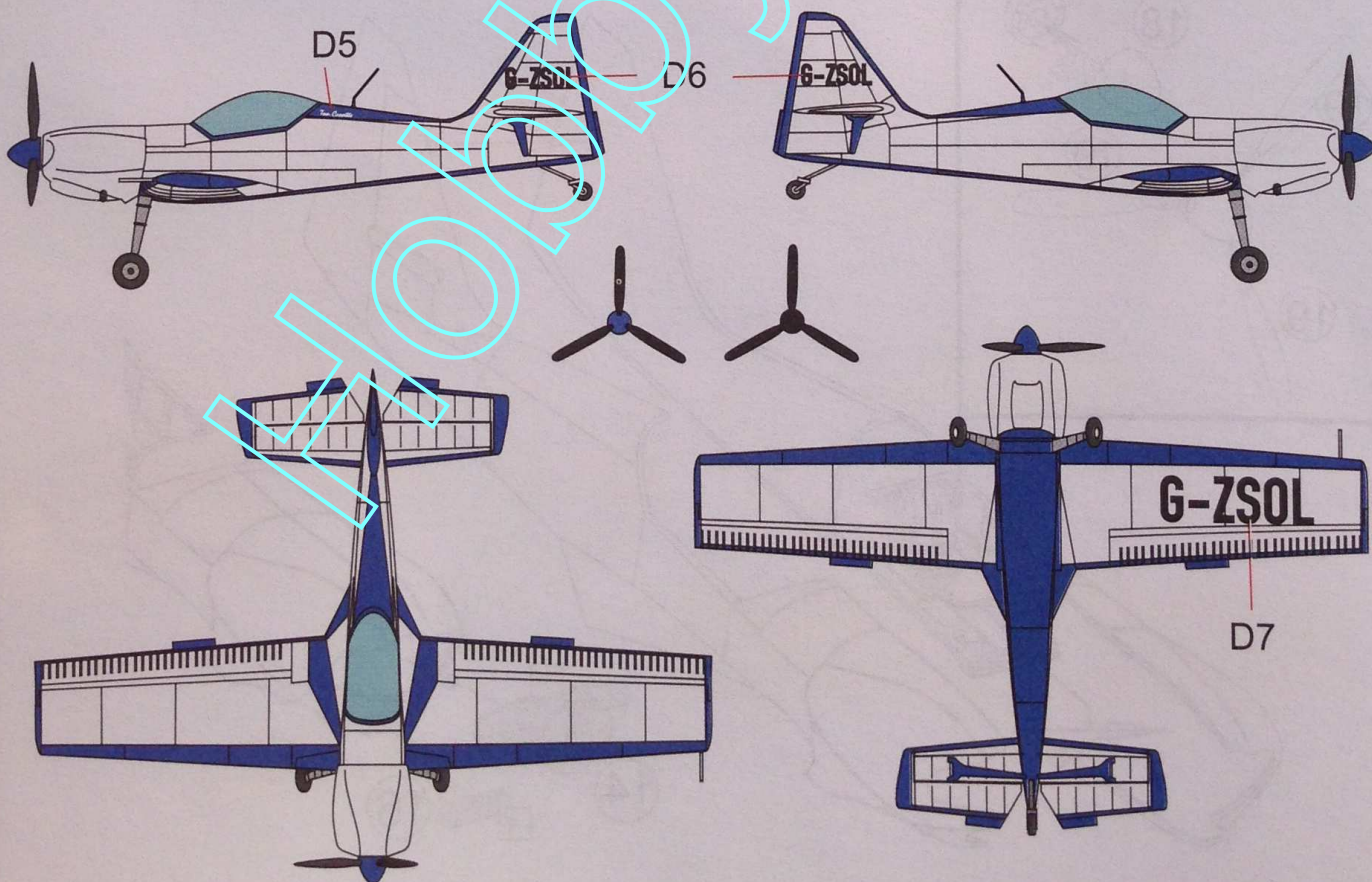

PLASTIC CONSTRUCTION KIT

BRP72030

ZLÍN Z-50L Around the World

- | | | | |
|-------------------|-----------------------------|---------------------------|----------------------------|
| 1 černá/black | 4 RLM02 | 7 stříbrná/silver | 10 červená-red |
| 2 kovová/gunmetal | 5 světlé plátno/light linen | 8 opálený kov/burn metal | 11 tmavá šedá/dark grey |
| 3 dřevo/wood | 6 kůže/leather | 9 světle šedá/ light grey | 12 tmavé plátno/dark linen |

A**B**

3,6mm wire 0,4mm

5,2mm

left wing

PUR wheel - camo 2,3,4,6
Kit part 23+24 - camo 1,5

1) Zlin Z-50LS sn. 031 (ex D-EMUJ) South Africa

2) Zlin Z-50LX sn. 075 Rob Harrison USA

Blue White Black Steel
 3) Zlín Z-50LA sn. 027 (ex HA-SIB) Germany

Blue White Steel Black
 4) Zlín Z-50LA sn. 025 (ex EC-DLZ) Great Britain

White Red Silver Black

5) Zlín Z-50LS sn. 055 Poland

6) Zlín Z-50LS sn. 070 (ex OK-WRN/ SE-KMY/ OK-XRG) New Zealand