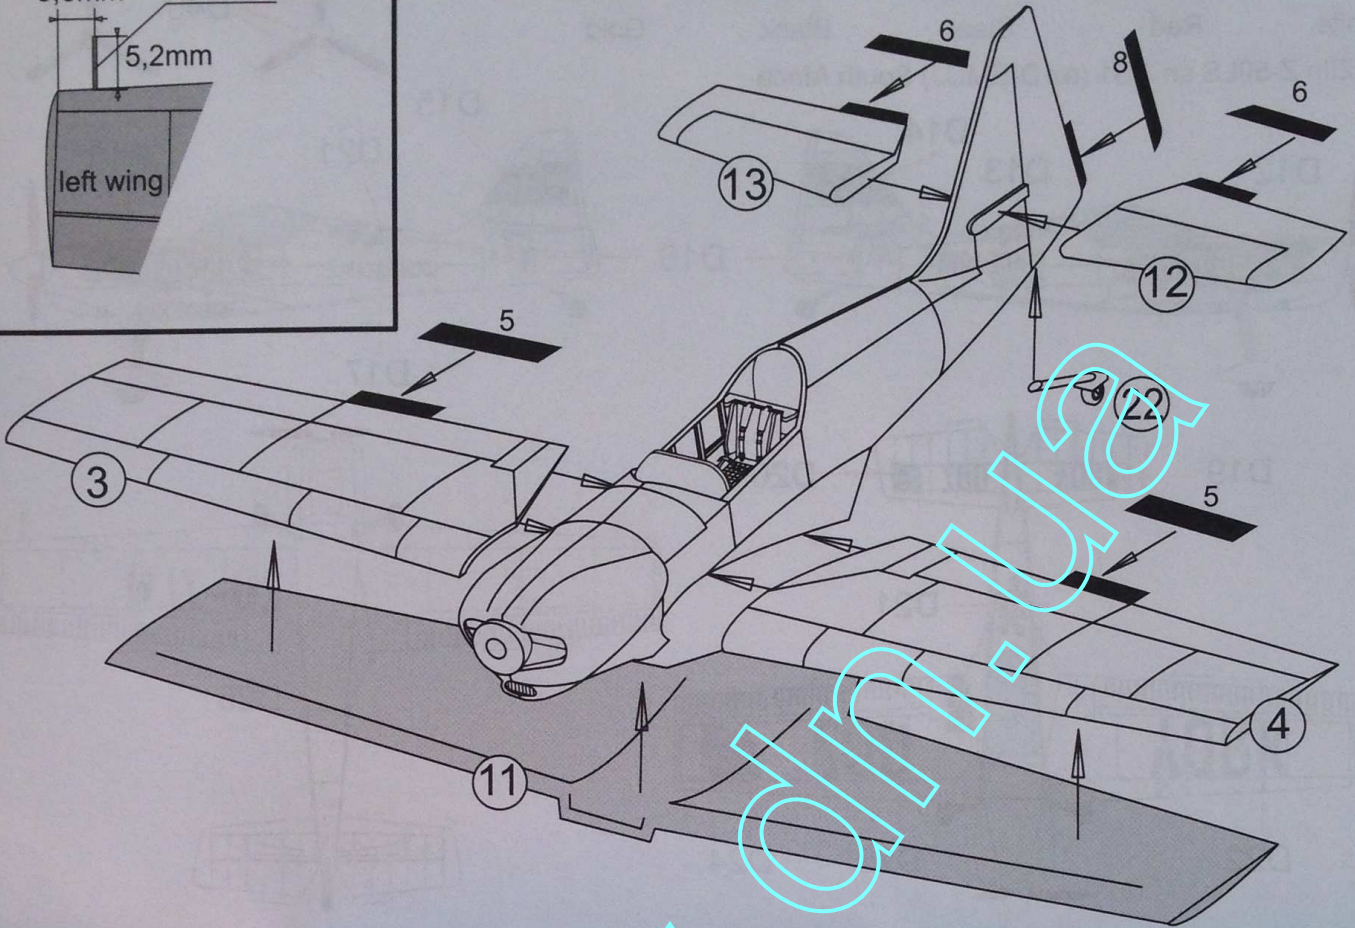

PLASTIC CONSTRUCTION KIT

BRP72030

ZLÍN Z-50L Around the World

- | | | | |
|-------------------|-----------------------------|---------------------------|----------------------------|
| 1 černá/black | 4 RLM02 | 7 stříbrná/silver | 10 červená-red |
| 2 kovová/gunmetal | 5 světlé plátno/light linen | 8 opálený kov/burn metal | 11 tmavá šedá/dark grey |
| 3 dřevo/wood | 6 kůže/leather | 9 světle šedá/ light grey | 12 tmavé plátno/dark linen |

A**B**

3,6mm wire 0,4mm

5,2mm

left wing

PUR wheel - camo 2,3,4,6
Kit part 23+24 - camo 1,5

1) Zlin Z-50LS sn. 031 (ex D-EMUJ) South Africa

2) Zlin Z-50LX sn. 075 Rob Harrison USA

Blue White Black Steel
 3) Zlín Z-50LA sn. 027 (ex HA-SIB) Germany