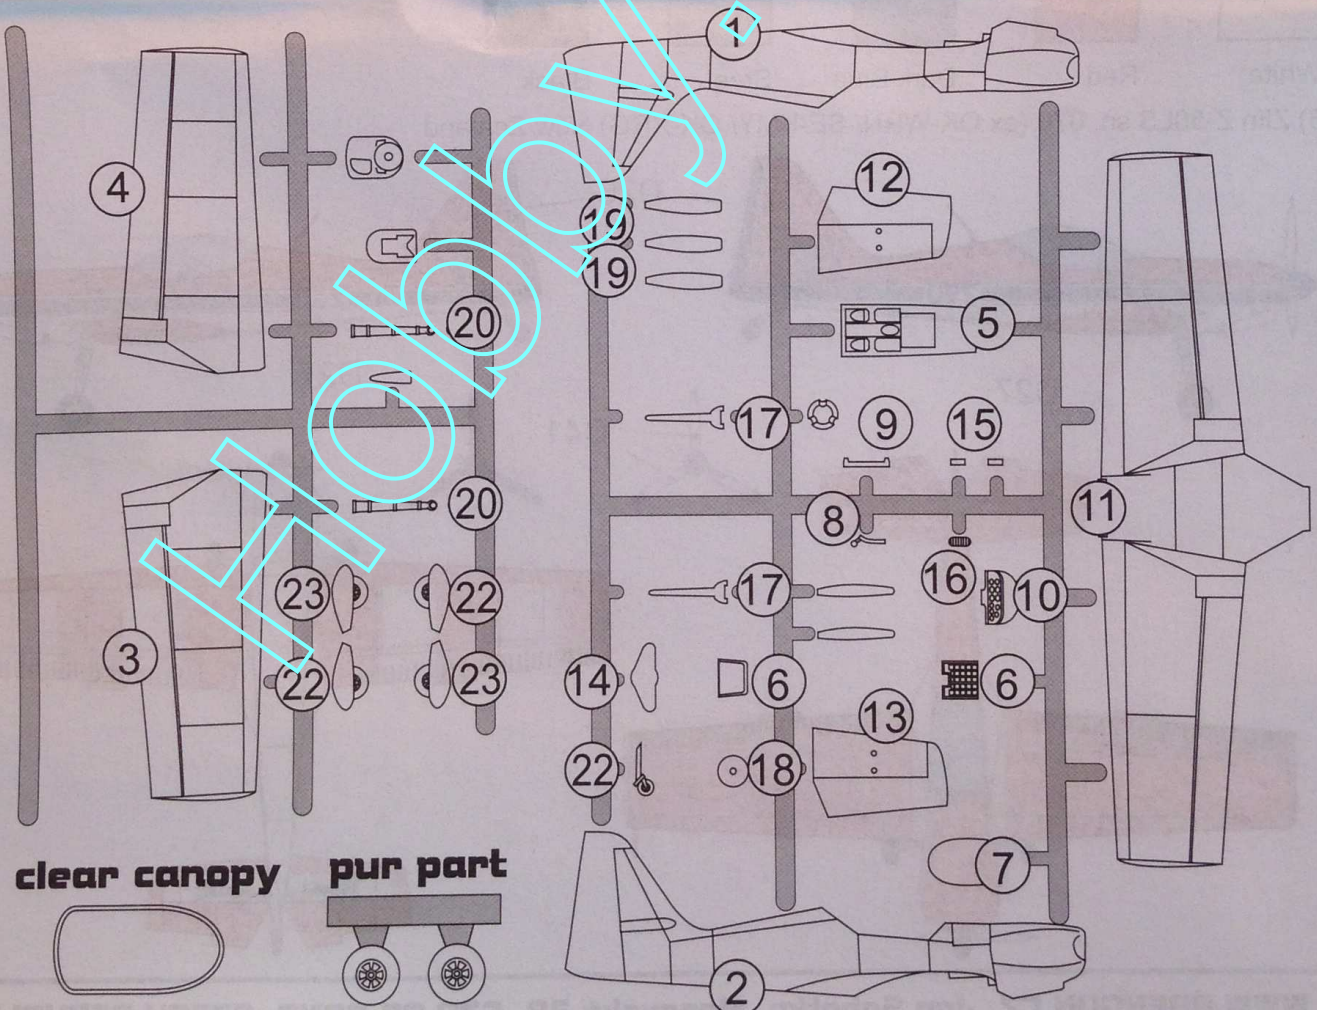

PLASTIC CONSTRUCTION KIT

BRP72030

ZLÍN Z-50L Around the World

- | | | | |
|-------------------|-----------------------------|---------------------------|----------------------------|
| 1 černá/black | 4 RLM02 | 7 stříbrná/silver | 10 červená-red |
| 2 kovová/gunmetal | 5 světlé plátno/light linen | 8 opálený kov/burn metal | 11 tmavá šedá/dark grey |
| 3 dřevo/wood | 6 kůže/leather | 9 světle šedá/ light grey | 12 tmavé plátno/dark linen |

A**B**

3,6mm wire 0,4mm

5,2mm

left wing

PUR wheel - camo 2,3,4,6
Kit part 23+24 - camo 1,5

1) Zlin Z-50LS sn. 031 (ex D-EMUJ) South Africa

2) Zlin Z-50LX sn. 075 Rob Harrison USA

Blue White Black Steel
 3) Zlín Z-50LA sn. 027 (ex HA-SIB) Germany

Blue White Steel Black
 4) Zlín Z-50LA sn. 025 (ex EC-DLZ) Great Britain

White Red Silver Black

5) Zlín Z-50LS sn. 055 Poland

6) Zlín Z-50LS sn. 070 (ex OK-WRN/ SE-KMY/ OK-XRG) New Zealand