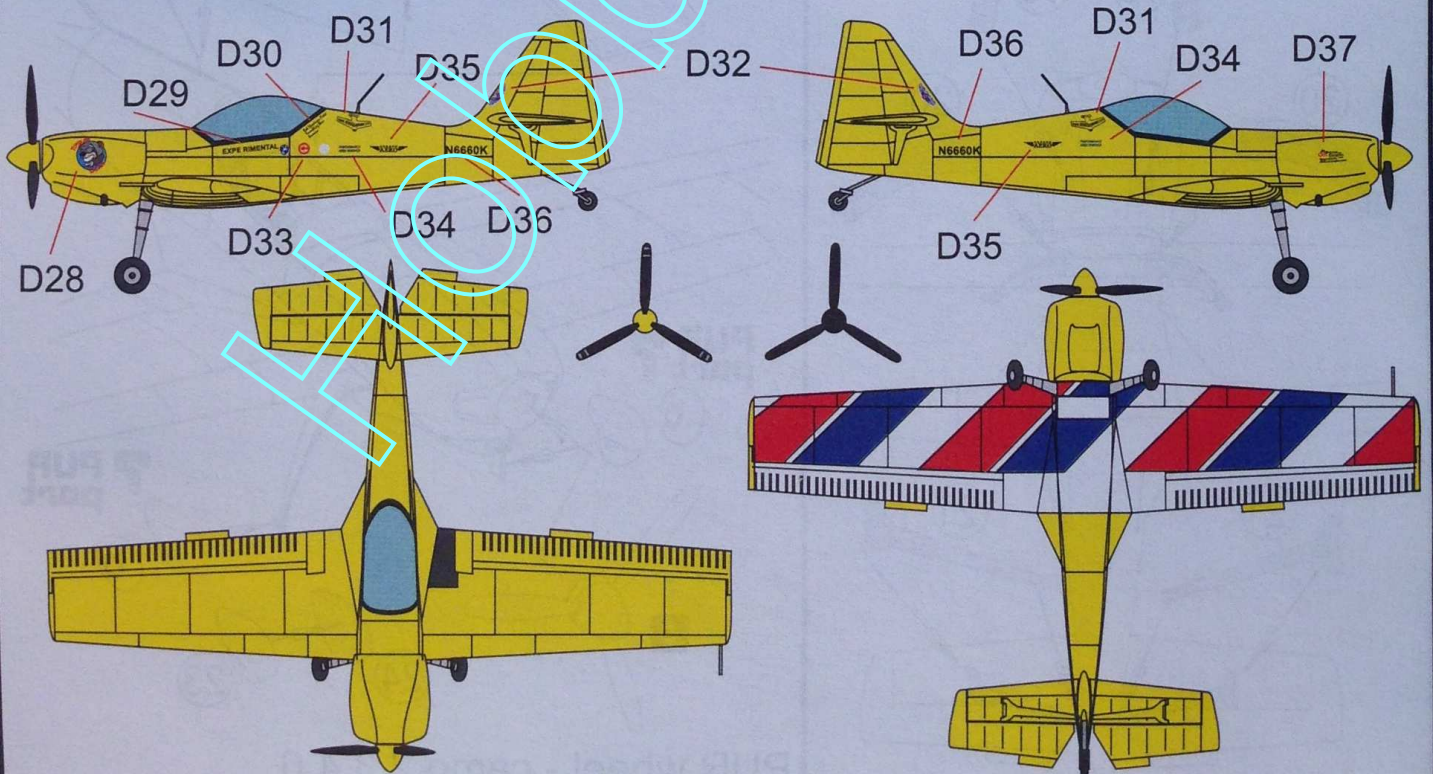

PLASTIC CONSTRUCTION KIT

BRP72030

ZLÍN Z-50L Around the World

- | | | | |
|-------------------|-----------------------------|---------------------------|----------------------------|
| 1 černá/black | 4 RLM02 | 7 stříbrná/silver | 10 červená-red |
| 2 kovová/gunmetal | 5 světlé plátno/light linen | 8 opálený kov/burn metal | 11 tmavá šedá/dark grey |
| 3 dřevo/wood | 6 kůže/leather | 9 světle šedá/ light grey | 12 tmavé plátno/dark linen |

A**B**

3,6mm wire 0,4mm

5,2mm

left wing

PUR wheel - camo 2,3,4,6
Kit part 23+24 - camo 1,5

1) Zlin Z-50LS sn. 031 (ex D-EMUJ) South Africa

2) Zlin Z-50LX sn. 075 Rob Harrison USA

Blue White Black Steel
 3) Zlín Z-50LA sn. 027 (ex HA-SIB) Germany

Blue White Steel Black
 4) Zlín Z-50LA sn. 025 (ex EC-DLZ) Great Britain

White Red Silver Black

5) Zlín Z-50LS sn. 055 Poland

6) Zlín Z-50LS sn. 070 (ex OK-WRN/ SE-KMY/ OK-XRG) New Zealand