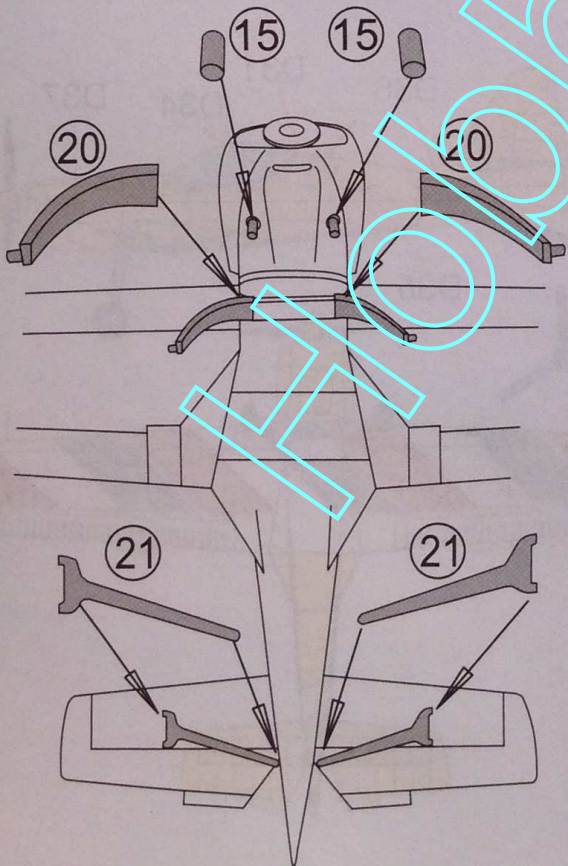

PLASTIC CONSTRUCTION KIT

BRP72030

ZLÍN Z-50L Around the World

- | | | | |
|-------------------|-----------------------------|---------------------------|----------------------------|
| 1 černá/black | 4 RLM02 | 7 stříbrná/silver | 10 červená-red |
| 2 kovová/gunmetal | 5 světlé plátno/light linen | 8 opálený kov/burn metal | 11 tmavá šedá/dark grey |
| 3 dřevo/wood | 6 kůže/leather | 9 světle šedá/ light grey | 12 tmavé plátno/dark linen |

A**B**

3,6mm wire 0,4mm

5,2mm

left wing

PUR wheel - camo 2,3,4,6
Kit part 23+24 - camo 1,5

1) Zlin Z-50LS sn. 031 (ex D-EMUJ) South Africa

2) Zlin Z-50LX sn. 075 Rob Harrison USA

Blue White Black Steel
 3) Zlín Z-50LA sn. 027 (ex HA-SIB) Germany