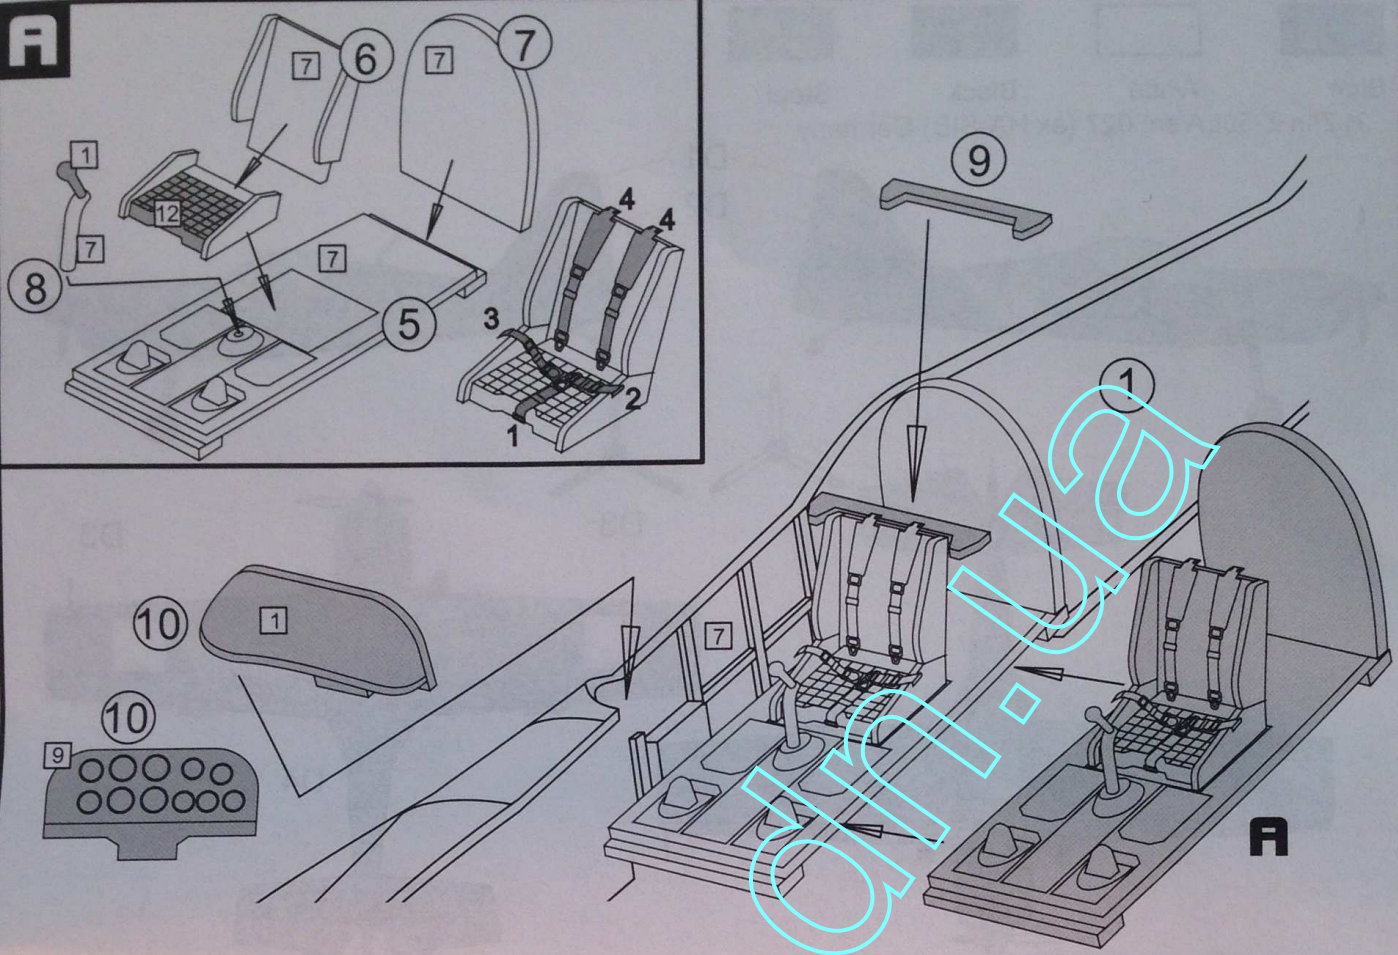

PLASTIC CONSTRUCTION KIT

BRP72030

ZLÍN Z-50L Around the World

- | | | | |
|-------------------|-----------------------------|---------------------------|----------------------------|
| 1 černá/black | 4 RLM02 | 7 stříbrná/silver | 10 červená-red |
| 2 kovová/gunmetal | 5 světlé plátno/light linen | 8 opálený kov/burn metal | 11 tmavá šedá/dark grey |
| 3 dřevo/wood | 6 kůže/leather | 9 světle šedá/ light grey | 12 tmavé plátno/dark linen |

A**B**

3,6mm wire 0,4mm

5,2mm

left wing

PUR wheel - camo 2,3,4,6
Kit part 23+24 - camo 1,5

1) Zlin Z-50LS sn. 031 (ex D-EMUJ) South Africa

2) Zlin Z-50LX sn. 075 Rob Harrison USA

Blue White Black Steel
 3) Zlín Z-50LA sn. 027 (ex HA-SIB) Germany