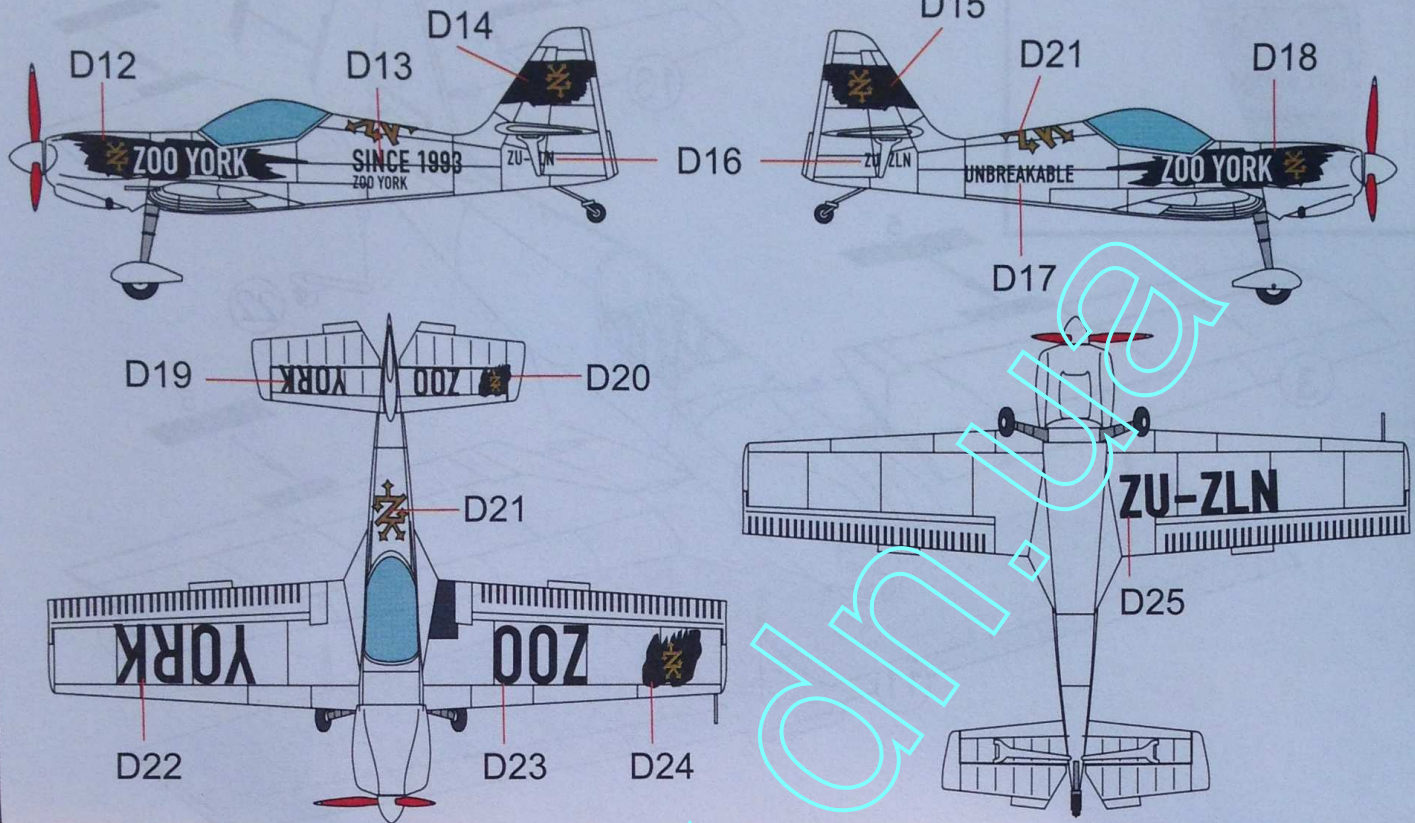

PLASTIC CONSTRUCTION KIT

BRP72030

ZLÍN Z-50L Around the World

- | | | | |
|-------------------|-----------------------------|---------------------------|----------------------------|
| 1 černá/black | 4 RLM02 | 7 stříbrná/silver | 10 červená-red |
| 2 kovová/gunmetal | 5 světlé plátno/light linen | 8 opálený kov/burn metal | 11 tmavá šedá/dark grey |
| 3 dřevo/wood | 6 kůže/leather | 9 světle šedá/ light grey | 12 tmavé plátno/dark linen |

A**B**

3,6mm wire 0,4mm

5,2mm

left wing

PUR wheel - camo 2,3,4,6
Kit part 23+24 - camo 1,5

1) Zlin Z-50LS sn. 031 (ex D-EMUJ) South Africa

2) Zlin Z-50LX sn. 075 Rob Harrison USA

Blue White Black Steel
 3) Zlín Z-50LA sn. 027 (ex HA-SIB) Germany

Blue White Steel Black
 4) Zlín Z-50LA sn. 025 (ex EC-DLZ) Great Britain

White Red Silver Black

5) Zlín Z-50LS sn. 055 Poland

6) Zlín Z-50LS sn. 070 (ex OK-WRN/ SE-KMY/ OK-XRG) New Zealand