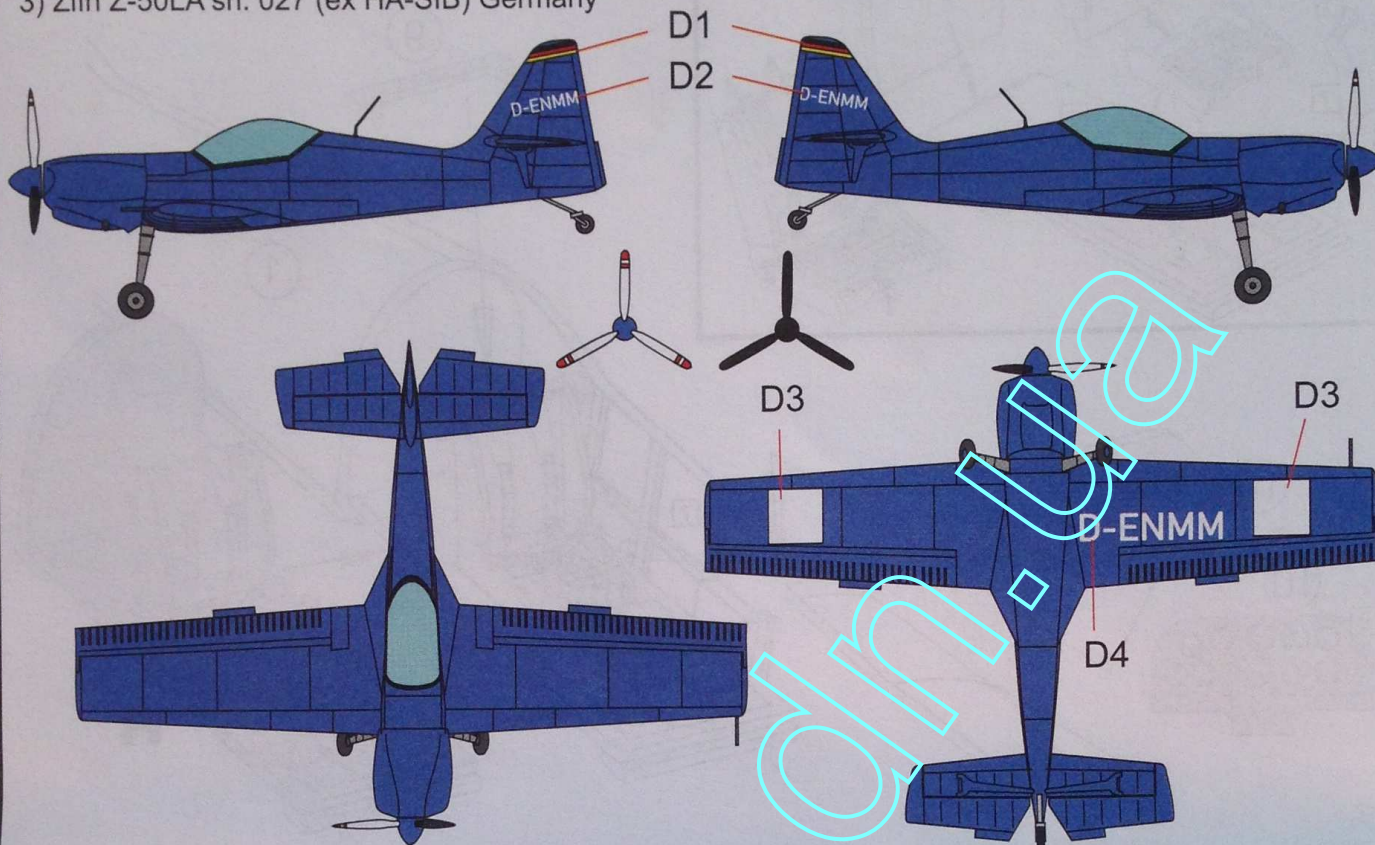

PLASTIC CONSTRUCTION KIT

BRP72030

ZLÍN Z-50L Around the World

- | | | | |
|-------------------|-----------------------------|---------------------------|----------------------------|
| 1 černá/black | 4 RLM02 | 7 stříbrná/silver | 10 červená-red |
| 2 kovová/gunmetal | 5 světlé plátno/light linen | 8 opálený kov/burn metal | 11 tmavá šedá/dark grey |
| 3 dřevo/wood | 6 kůže/leather | 9 světle šedá/ light grey | 12 tmavé plátno/dark linen |

A**B**

3,6mm wire 0,4mm

5,2mm

left wing

PUR wheel - camo 2,3,4,6
Kit part 23+24 - camo 1,5

1) Zlin Z-50LS sn. 031 (ex D-EMUJ) South Africa

2) Zlin Z-50LX sn. 075 Rob Harrison USA

Blue White Black Steel
 3) Zlín Z-50LA sn. 027 (ex HA-SIB) Germany

Blue White Steel Black
 4) Zlín Z-50LA sn. 025 (ex EC-DLZ) Great Britain

White Red Silver Black

5) Zlín Z-50LS sn. 055 Poland

6) Zlín Z-50LS sn. 070 (ex OK-WRN/ SE-KMY/ OK-XRG) New Zealand