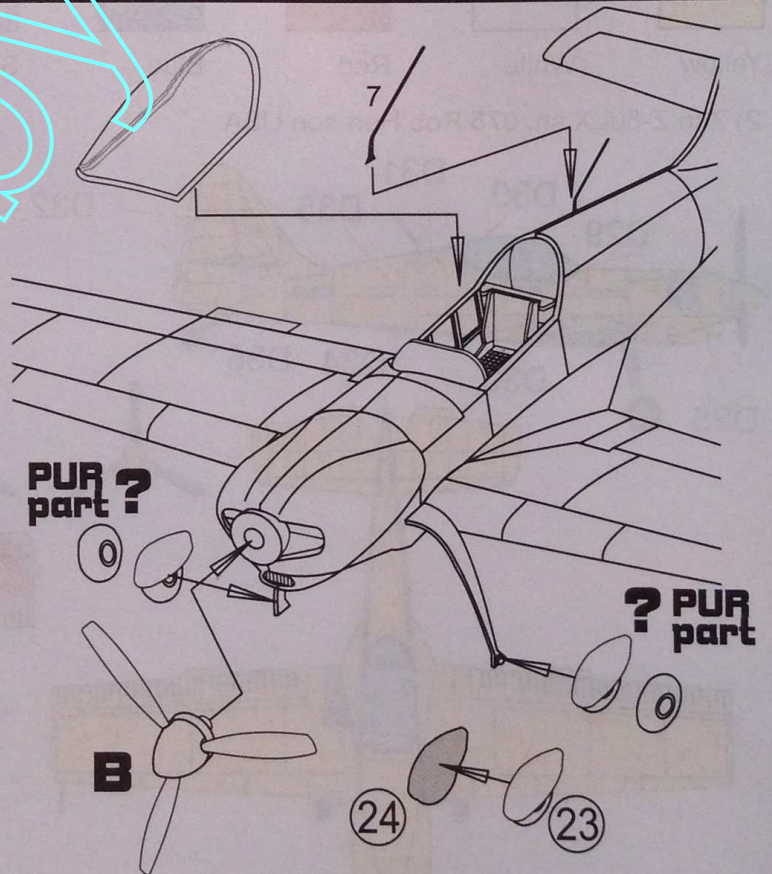

PLASTIC CONSTRUCTION KIT

BRP72030

ZLÍN Z-50L Around the World

- | | | | |
|-------------------|-----------------------------|---------------------------|----------------------------|
| 1 černá/black | 4 RLM02 | 7 stříbrná/silver | 10 červená-red |
| 2 kovová/gunmetal | 5 světlé plátno/light linen | 8 opálený kov/burn metal | 11 tmavá šedá/dark grey |
| 3 dřevo/wood | 6 kůže/leather | 9 světle šedá/ light grey | 12 tmavé plátno/dark linen |

A**B**

3,6mm wire 0,4mm

5,2mm

left wing

PUR wheel - camo 2,3,4,6
Kit part 23+24 - camo 1,5

1) Zlin Z-50LS sn. 031 (ex D-EMUJ) South Africa

2) Zlin Z-50LX sn. 075 Rob Harrison USA

Blue White Black Steel
 3) Zlín Z-50LA sn. 027 (ex HA-SIB) Germany