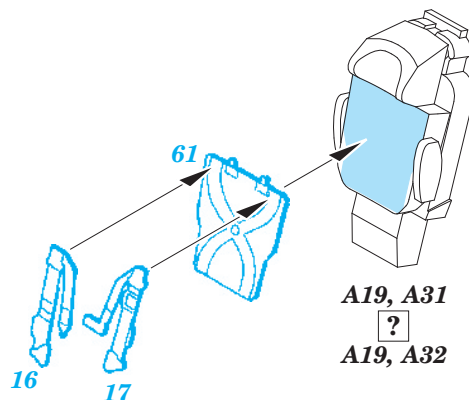

MiG-21MF

eduard

144001

1/144 scale detail set for Eduard kit • sada detailů pro model 1/144 Eduard

DECAL

- APPLY EXPRESS MASK AND PAINT BEFORE GLUING
POUŽIT EXPRESS MASK NABARVIT PŘED SLEPENÍM
- SYMMETRICAL ASSEMBLY
SYMETRICKÁ MONTÁŽ
- REMOVE
ODSTRANIT
- GRIND
OBROUSIT
- DRILL HOLE
VRTAT OTVOR
- BEND
OHNOUT
- OPTION
VOLBA
- REPLACE
NAHRADIT

ORIGINAL KIT PARTS
PŮVODNÍ DÍLY STAVEBNICE

PHOTO-ETCHED PARTS
LEPTANÉ DÍLY

PARTS TO BE REMOVED
DÍLY K ODSTRANĚNÍ

FILL
TMELIT

For further detail sets look for eduard 144 002 MiG-21SMT (not included in this set)