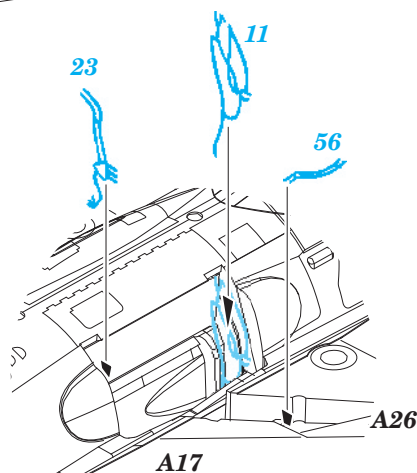

MiG-21MF

eduard

144001

1/144 scale detail set for Eduard kit • sada detailů pro model 1/144 Eduard

DECAL

- APPLY EXPRESS MASK AND PAINT BEFORE GLUING
POUŽIT EXPRESS MASK NABARVIT PŘED SLEPENÍM
- SYMMETRICAL ASSEMBLY
SYMETRICKÁ MONTÁŽ
- REMOVE
ODSTRANIT
- GRIND
OBROUSIT
- DRILL HOLE
VRTAT OTVOR
- BEND
OHNOUT
- OPTION
VOLBA
- REPLACE
NAHRADIT

ORIGINAL KIT PARTS
PŮVODNÍ DÍLY STAVEBNICE

PHOTO-ETCHED PARTS
LEPTANÉ DÍLY

PARTS TO BE REMOVED
DÍLY K ODSTRANĚNÍ

FILL
TMELIT

For further detail sets look for eduard 144 002 MiG-21SMT (not included in this set)