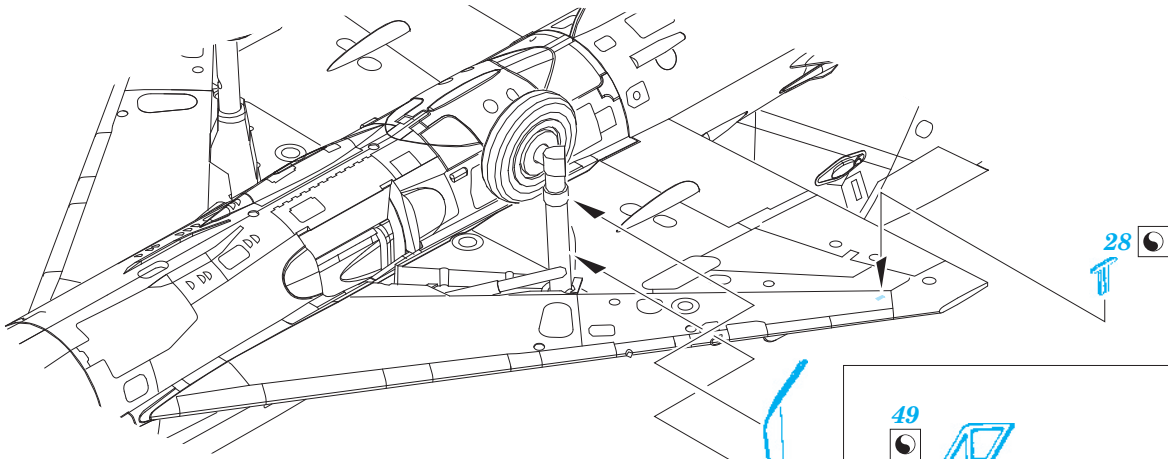

MiG-21MF

eduard

144001

1/144 scale detail set for Eduard kit • sada detailů pro model 1/144 Eduard

DECAL

- APPLY EXPRESS MASK AND PAINT BEFORE GLUING
POUŽIT EXPRESS MASK NABARVIT PŘED SLEPENÍM
- SYMMETRICAL ASSEMBLY
SYMETRICKÁ MONTÁŽ
- REMOVE
ODSTRANIT
- GRIND
OBROUSIT
- DRILL HOLE
VRTAT OTVOR
- BEND
OHNOUT
- OPTION
VOLBA
- REPLACE
NAHRADIT

ORIGINAL KIT PARTS
PŮVODNÍ DÍLY STAVEBNICE

PHOTO-ETCHED PARTS
LEPTANÉ DÍLY

PARTS TO BE REMOVED
DÍLY K ODSTRANĚNÍ

FILL
TMELIT

For further detail sets look for eduard 144 002 MiG-21SMT (not included in this set)