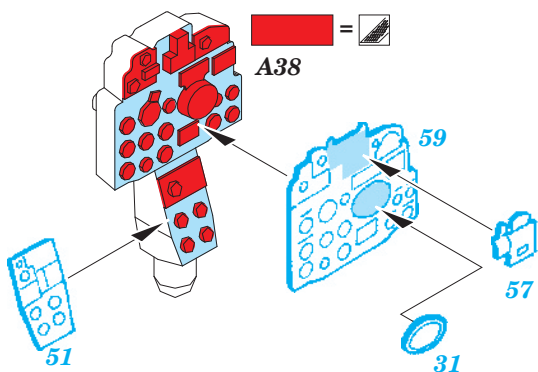

MiG-21MF

eduard

144001

1/144 scale detail set for Eduard kit • sada detailů pro model 1/144 Eduard

DECAL

- APPLY EXPRESS MASK AND PAINT BEFORE GLUING
POUŽIT EXPRESS MASK NABARVIT PŘED SLEPENÍM
- SYMMETRICAL ASSEMBLY
SYMETRICKÁ MONTÁŽ
- REMOVE
ODSTRANIT
- GRIND
OBROUSIT
- DRILL HOLE
VRTAT OTVOR
- BEND
OHNOUT
- OPTION
VOLBA
- REPLACE
NAHRADIT

ORIGINAL KIT PARTS
PŮVODNÍ DÍLY STAVEBNICE

PHOTO-ETCHED PARTS
LEPTANÉ DÍLY

PARTS TO BE REMOVED
DÍLY K ODSTRANĚNÍ

FILL
TMELIT

For further detail sets look for eduard 144 002 MiG-21SMT (not included in this set)