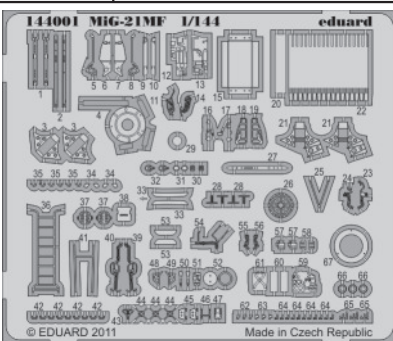

MiG-21MF

eduard

144001

1/144 scale detail set for Eduard kit • sada detailů pro model 1/144 Eduard

DECAL

- APPLY EXPRESS MASK AND PAINT BEFORE GLUING
POUŽIT EXPRESS MASK NABARVIT PŘED SLEPENÍM
- SYMMETRICAL ASSEMBLY
SYMETRICKÁ MONTÁŽ
- REMOVE
ODSTRANIT
- GRIND
OBROUSIT
- DRILL HOLE
VRTAT OTVOR
- BEND
OHNOUT
- OPTION
VOLBA
- REPLACE
NAHRADIT

ORIGINAL KIT PARTS
PŮVODNÍ DÍLY STAVEBNICE

PHOTO-ETCHED PARTS
LEPTANÉ DÍLY

PARTS TO BE REMOVED
DÍLY K ODSTRANĚNÍ

FILL
TMELIT

For further detail sets look for eduard 144 002 MiG-21SMT (not included in this set)