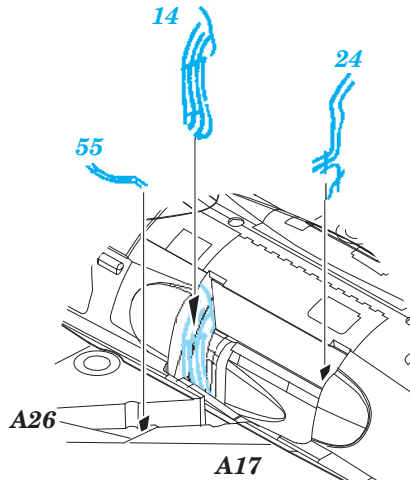

MiG-21MF

eduard

144001

1/144 scale detail set for Eduard kit • sada detailů pro model 1/144 Eduard

DECAL

- APPLY EXPRESS MASK AND PAINT BEFORE GLUING
POUŽIT EXPRESS MASK NABARVIT PŘED SLEPENÍM
- SYMMETRICAL ASSEMBLY
SYMETRICKÁ MONTÁŽ
- REMOVE
ODSTRANIT
- GRIND
OBROUSIT
- DRILL HOLE
VRTAT OTVOR
- BEND
OHNOUT
- OPTION
VOLBA
- REPLACE
NAHRADIT

ORIGINAL KIT PARTS
PŮVODNÍ DÍLY STAVEBNICE

PHOTO-ETCHED PARTS
LEPTANÉ DÍLY

PARTS TO BE REMOVED
DÍLY K ODSTRANĚNÍ

FILL
TMELIT

For further detail sets look for eduard 144 002 MiG-21SMT (not included in this set)