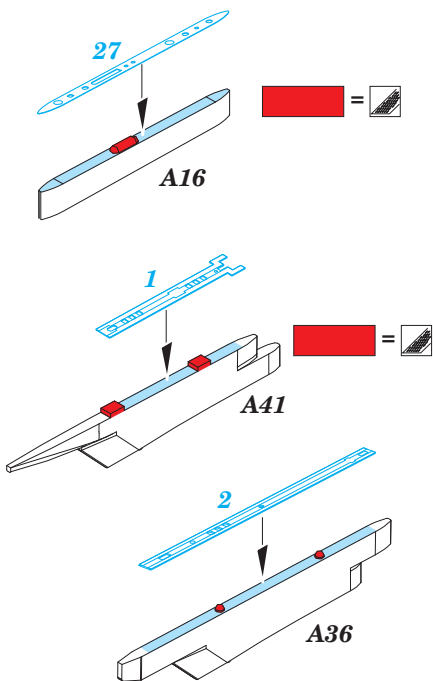

MiG-21MF

eduard

144001

1/144 scale detail set for Eduard kit • sada detailů pro model 1/144 Eduard

DECAL

- APPLY EXPRESS MASK AND PAINT BEFORE GLUING
POUŽIT EXPRESS MASK NABARVIT PŘED SLEPENÍM
- SYMMETRICAL ASSEMBLY
SYMETRICKÁ MONTÁŽ
- REMOVE
ODSTRANIT
- GRIND
OBROUSIT
- DRILL HOLE
VRTAT OTVOR
- BEND
OHNOUT
- OPTION
VOLBA
- REPLACE
NAHRADIT

ORIGINAL KIT PARTS
PŮVODNÍ DÍLY STAVEBNICE

PHOTO-ETCHED PARTS
LEPTANÉ DÍLY

PARTS TO BE REMOVED
DÍLY K ODSTRANĚNÍ

FILL
TMELIT

For further detail sets look for eduard 144 002 MiG-21SMT (not included in this set)