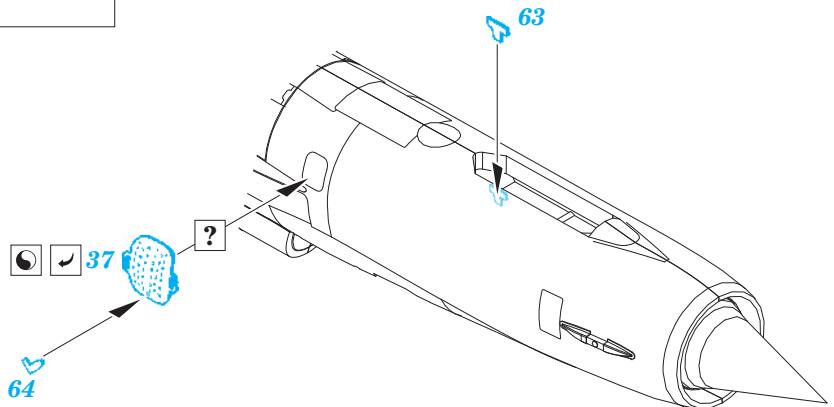

MiG-21MF

eduard

144001

1/144 scale detail set for Eduard kit • sada detailů pro model 1/144 Eduard

DECAL

- APPLY EXPRESS MASK AND PAINT BEFORE GLUING
POUŽIT EXPRESS MASK NABARVIT PŘED SLEPENÍM
- SYMMETRICAL ASSEMBLY
SYMETRICKÁ MONTÁŽ
- REMOVE
ODSTRANIT
- GRIND
OBROUSIT
- DRILL HOLE
VRTAT OTVOR
- BEND
OHNOUT
- OPTION
VOLBA
- REPLACE
NAHRADIT

ORIGINAL KIT PARTS
PŮVODNÍ DÍLY STAVEBNICE

PHOTO-ETCHED PARTS
LEPTANÉ DÍLY

PARTS TO BE REMOVED
DÍLY K ODSTRANĚNÍ

FILL
TMELIT

For further detail sets look for eduard 144 002 MiG-21SMT (not included in this set)