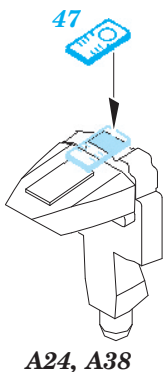

MiG-21MF

eduard

144001

1/144 scale detail set for Eduard kit • sada detailů pro model 1/144 Eduard

DECAL

- APPLY EXPRESS MASK AND PAINT BEFORE GLUING
POUŽIT EXPRESS MASK NABARVIT PŘED SLEPENÍM
- SYMMETRICAL ASSEMBLY
SYMETRICKÁ MONTÁŽ
- REMOVE
ODSTRANIT
- GRIND
OBROUSIT
- DRILL HOLE
VRTAT OTVOR
- BEND
OHNOUT
- OPTION
VOLBA
- REPLACE
NAHRADIT

ORIGINAL KIT PARTS
PŮVODNÍ DÍLY STAVEBNICE

PHOTO-ETCHED PARTS
LEPTANÉ DÍLY

PARTS TO BE REMOVED
DÍLY K ODSTRANĚNÍ

FILL
TMELIT

For further detail sets look for eduard 144 002 MiG-21SMT (not included in this set)