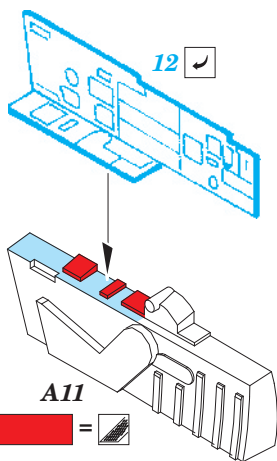

MiG-21MF

eduard

144001

1/144 scale detail set for Eduard kit • sada detailů pro model 1/144 Eduard

DECAL

- APPLY EXPRESS MASK AND PAINT BEFORE GLUING
POUŽIT EXPRESS MASK NABARVIT PŘED SLEPENÍM
- SYMMETRICAL ASSEMBLY
SYMETRICKÁ MONTÁŽ
- REMOVE
ODSTRANIT
- GRIND
OBROUSIT
- DRILL HOLE
VRTAT OTVOR
- BEND
OHNOUT
- OPTION
VOLBA
- REPLACE
NAHRADIT

ORIGINAL KIT PARTS
PŮVODNÍ DÍLY STAVEBNICE

PHOTO-ETCHED PARTS
LEPTANÉ DÍLY

PARTS TO BE REMOVED
DÍLY K ODSTRANĚNÍ

FILL
TMELIT

For further detail sets look for eduard 144 002 MiG-21SMT (not included in this set)