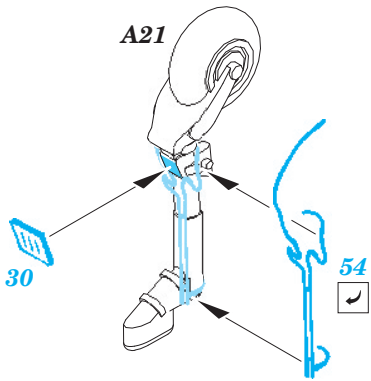

MiG-21MF

eduard

144001

1/144 scale detail set for Eduard kit • sada detailů pro model 1/144 Eduard

DECAL

- APPLY EXPRESS MASK AND PAINT BEFORE GLUING
POUŽIT EXPRESS MASK NABARVIT PŘED SLEPENÍM
- SYMMETRICAL ASSEMBLY
SYMETRICKÁ MONTÁŽ
- REMOVE
ODSTRANIT
- GRIND
OBROUSIT
- DRILL HOLE
VRTAT OTVOR
- BEND
OHNOUT
- OPTION
VOLBA
- REPLACE
NAHRADIT

ORIGINAL KIT PARTS
PŮVODNÍ DÍLY STAVEBNICE

PHOTO-ETCHED PARTS
LEPTANÉ DÍLY

PARTS TO BE REMOVED
DÍLY K ODSTRANĚNÍ

FILL
TMELIT

For further detail sets look for eduard 144 002 MiG-21SMT (not included in this set)