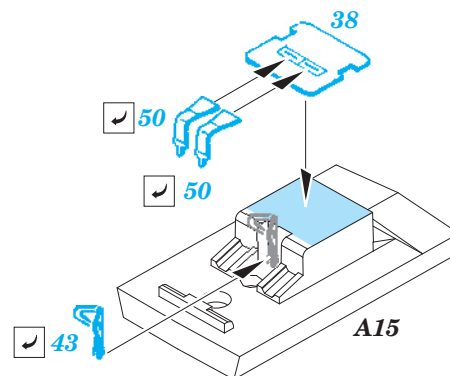

MiG-21MF

eduard

144001

1/144 scale detail set for Eduard kit • sada detailů pro model 1/144 Eduard

DECAL

- APPLY EXPRESS MASK AND PAINT BEFORE GLUING
POUŽIT EXPRESS MASK NABARVIT PŘED SLEPENÍM
- SYMMETRICAL ASSEMBLY
SYMETRICKÁ MONTÁŽ
- REMOVE
ODSTRANIT
- GRIND
OBROUSIT
- DRILL HOLE
VRTAT OTVOR
- BEND
OHNOUT
- OPTION
VOLBA
- REPLACE
NAHRADIT

ORIGINAL KIT PARTS
PŮVODNÍ DÍLY STAVEBNICE

PHOTO-ETCHED PARTS
LEPTANÉ DÍLY

PARTS TO BE REMOVED
DÍLY K ODSTRANĚNÍ

FILL
TMELIT

For further detail sets look for eduard 144 002 MiG-21SMT (not included in this set)