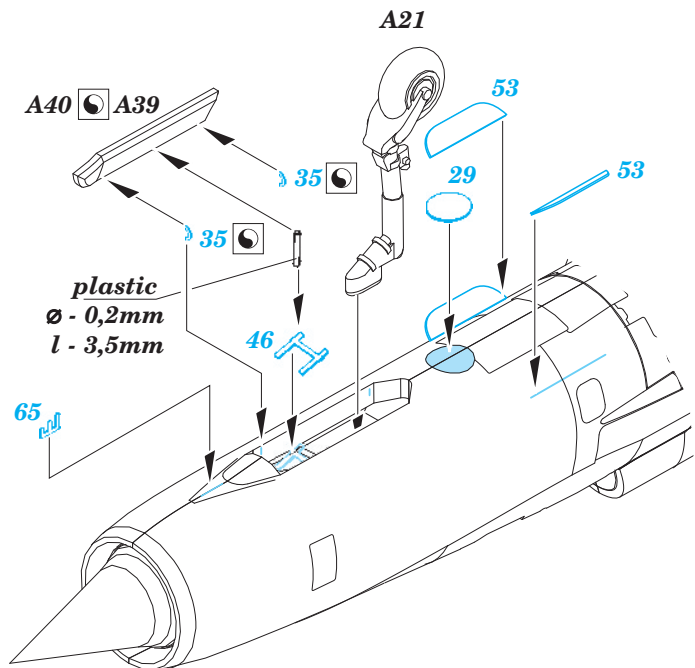

MiG-21MF

eduard

144001

1/144 scale detail set for Eduard kit • sada detailů pro model 1/144 Eduard

DECAL

- APPLY EXPRESS MASK AND PAINT BEFORE GLUING
POUŽIT EXPRESS MASK NABARVIT PŘED SLEPENÍM
- SYMMETRICAL ASSEMBLY
SYMETRICKÁ MONTÁŽ
- REMOVE
ODSTRANIT
- GRIND
OBROUSIT
- DRILL HOLE
VRTAT OTVOR
- BEND
OHNOUT
- OPTION
VOLBA
- REPLACE
NAHRADIT

ORIGINAL KIT PARTS
PŮVODNÍ DÍLY STAVEBNICE

PHOTO-ETCHED PARTS
LEPTANÉ DÍLY

PARTS TO BE REMOVED
DÍLY K ODSTRANĚNÍ

FILL
TMELIT

For further detail sets look for eduard 144 002 MiG-21SMT (not included in this set)