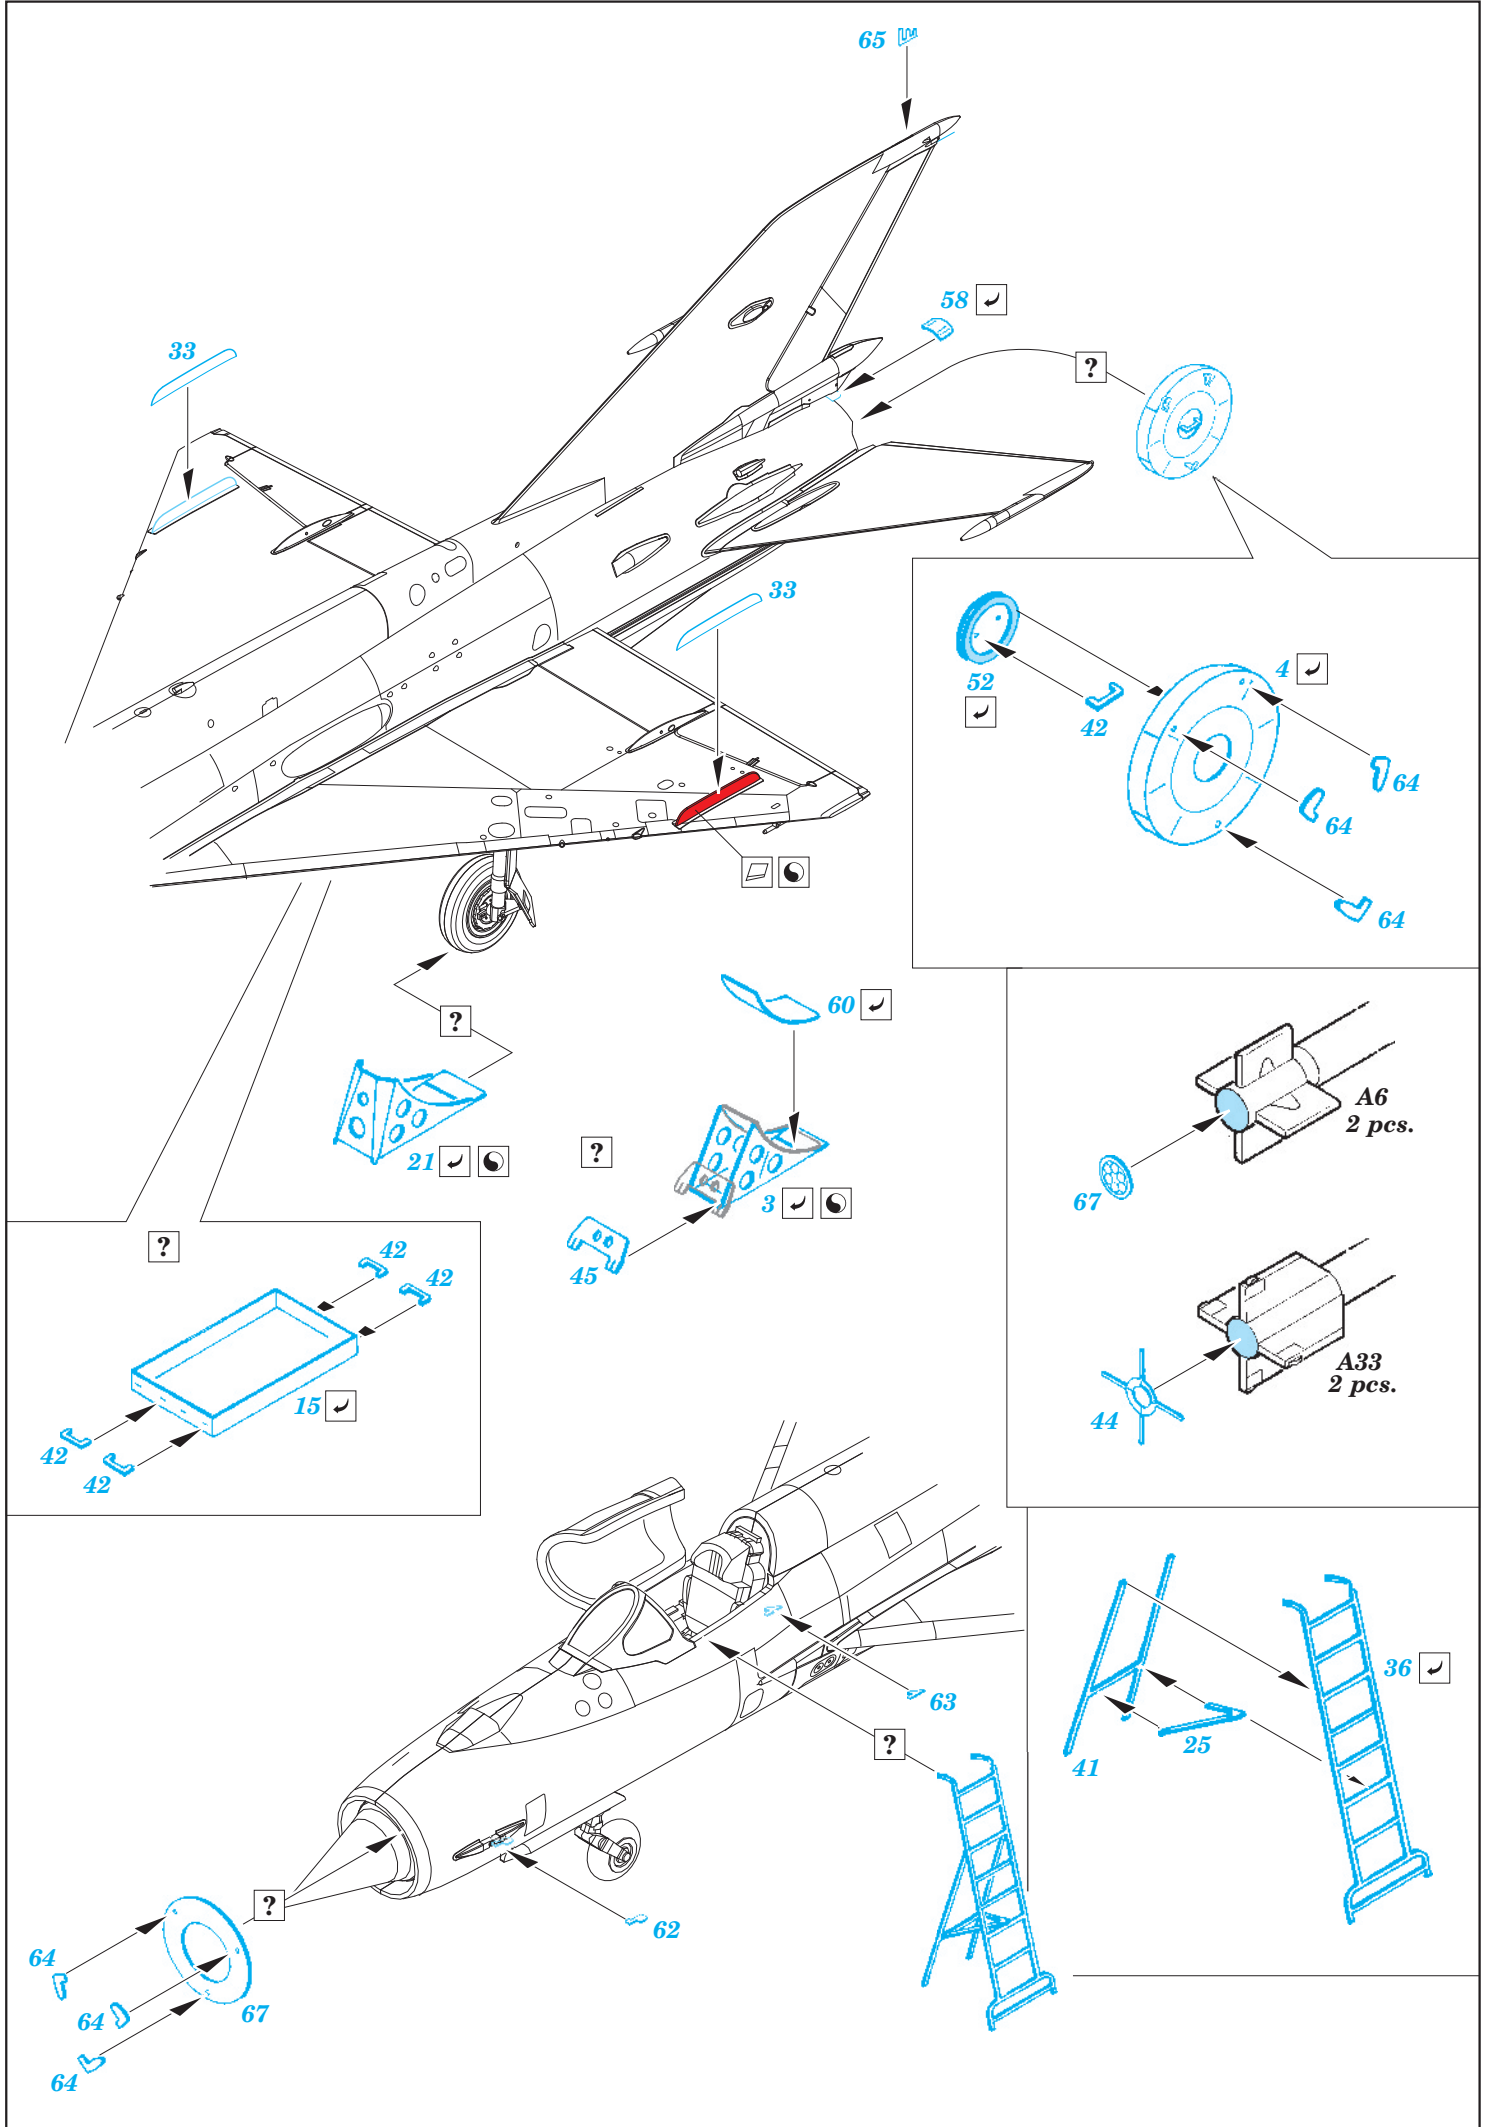

MiG-21MF

eduard

144001

1/144 scale detail set for Eduard kit • sada detailů pro model 1/144 Eduard

DECAL

- APPLY EXPRESS MASK AND PAINT BEFORE GLUING
POUŽIT EXPRESS MASK NABARVIT PŘED SLEPENÍM
- SYMMETRICAL ASSEMBLY
SYMETRICKÁ MONTÁŽ
- REMOVE
ODSTRANIT
- GRIND
OBROUSIT
- DRILL HOLE
VRTAT OTVOR
- BEND
OHNOUT
- OPTION
VOLBA
- REPLACE
NAHRADIT

ORIGINAL KIT PARTS
PŮVODNÍ DÍLY STAVEBNICE

PHOTO-ETCHED PARTS
LEPTANÉ DÍLY

PARTS TO BE REMOVED
DÍLY K ODSTRANĚNÍ

FILL
TMELIT

For further detail sets look for eduard 144 002 MiG-21SMT (not included in this set)