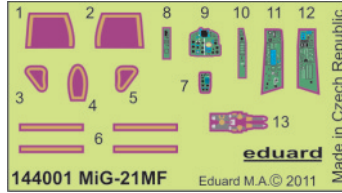

MiG-21MF

eduard

144001

1/144 scale detail set for Eduard kit • sada detailů pro model 1/144 Eduard

DECAL

- APPLY EXPRESS MASK AND PAINT BEFORE GLUING
POUŽIT EXPRESS MASK NABARVIT PŘED SLEPENÍM
- SYMMETRICAL ASSEMBLY
SYMETRICKÁ MONTÁŽ
- REMOVE
ODSTRANIT
- GRIND
OBROUSIT
- DRILL HOLE
VRTAT OTVOR
- BEND
OHNOUT
- OPTION
VOLBA
- REPLACE
NAHRADIT

ORIGINAL KIT PARTS
PŮVODNÍ DÍLY STAVEBNICE

PHOTO-ETCHED PARTS
LEPTANÉ DÍLY

PARTS TO BE REMOVED
DÍLY K ODSTRANĚNÍ

FILL
TMELIT

For further detail sets look for eduard 144 002 MiG-21SMT (not included in this set)