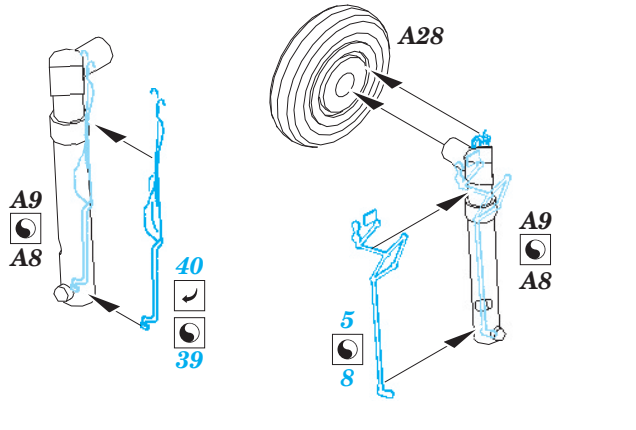

MiG-21MF

eduard

144001

1/144 scale detail set for Eduard kit • sada detailů pro model 1/144 Eduard

DECAL

- APPLY EXPRESS MASK AND PAINT BEFORE GLUING
POUŽIT EXPRESS MASK NABARVIT PŘED SLEPENÍM
- SYMMETRICAL ASSEMBLY
SYMETRICKÁ MONTÁŽ
- REMOVE
ODSTRANIT
- GRIND
OBROUSIT
- DRILL HOLE
VRTAT OTVOR
- BEND
OHNOUT
- OPTION
VOLBA
- REPLACE
NAHRADIT

ORIGINAL KIT PARTS
PŮVODNÍ DÍLY STAVEBNICE

PHOTO-ETCHED PARTS
LEPTANÉ DÍLY

PARTS TO BE REMOVED
DÍLY K ODSTRANĚNÍ

FILL
TMELIT

For further detail sets look for eduard 144 002 MiG-21SMT (not included in this set)