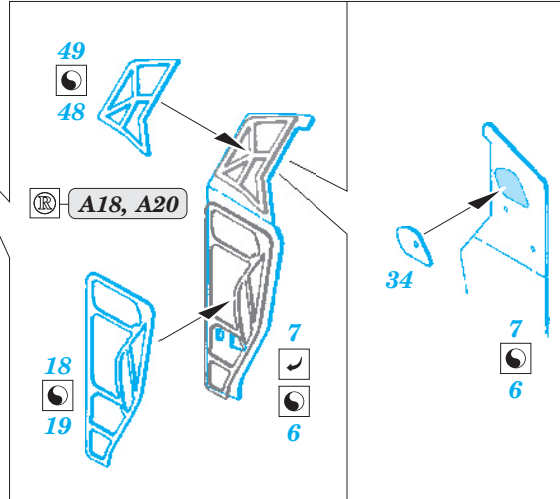

MiG-21MF

eduard

144001

1/144 scale detail set for Eduard kit • sada detailů pro model 1/144 Eduard

DECAL

- APPLY EXPRESS MASK AND PAINT BEFORE GLUING
POUŽIT EXPRESS MASK NABARVIT PŘED SLEPENÍM
- SYMMETRICAL ASSEMBLY
SYMETRICKÁ MONTÁŽ
- REMOVE
ODSTRANIT
- GRIND
OBROUSIT
- DRILL HOLE
VRTAT OTVOR
- BEND
OHNOUT
- OPTION
VOLBA
- REPLACE
NAHRADIT

ORIGINAL KIT PARTS
PŮVODNÍ DÍLY STAVEBNICE

PHOTO-ETCHED PARTS
LEPTANÉ DÍLY

PARTS TO BE REMOVED
DÍLY K ODSTRANĚNÍ

FILL
TMELIT

For further detail sets look for eduard 144 002 MiG-21SMT (not included in this set)