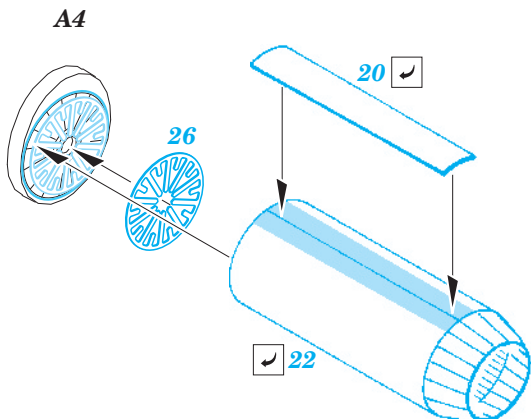

MiG-21MF

eduard

144001

1/144 scale detail set for Eduard kit • sada detailů pro model 1/144 Eduard

DECAL

- APPLY EXPRESS MASK AND PAINT BEFORE GLUING
POUŽIT EXPRESS MASK NABARVIT PŘED SLEPENÍM
- SYMMETRICAL ASSEMBLY
SYMETRICKÁ MONTÁŽ
- REMOVE
ODSTRANIT
- GRIND
OBROUSIT
- DRILL HOLE
VRTAT OTVOR
- BEND
OHNOUT
- OPTION
VOLBA
- REPLACE
NAHRADIT

ORIGINAL KIT PARTS
PŮVODNÍ DÍLY STAVEBNICE

PHOTO-ETCHED PARTS
LEPTANÉ DÍLY

PARTS TO BE REMOVED
DÍLY K ODSTRANĚNÍ

FILL
TMELIT

For further detail sets look for eduard 144 002 MiG-21SMT (not included in this set)