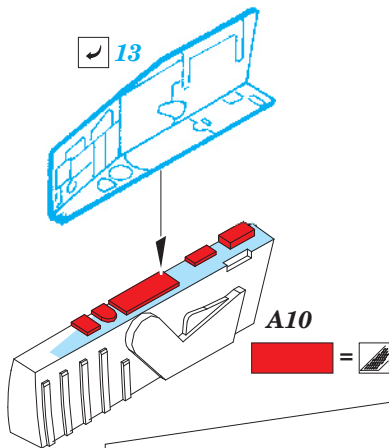

MiG-21MF

eduard

144001

1/144 scale detail set for Eduard kit • sada detailů pro model 1/144 Eduard

DECAL

- APPLY EXPRESS MASK AND PAINT BEFORE GLUING
POUŽIT EXPRESS MASK NABARVIT PŘED SLEPENÍM
- SYMMETRICAL ASSEMBLY
SYMETRICKÁ MONTÁŽ
- REMOVE
ODSTRANIT
- GRIND
OBROUSIT
- DRILL HOLE
VRTAT OTVOR
- BEND
OHNOUT
- OPTION
VOLBA
- REPLACE
NAHRADIT

ORIGINAL KIT PARTS
PŮVODNÍ DÍLY STAVEBNICE

PHOTO-ETCHED PARTS
LEPTANÉ DÍLY

PARTS TO BE REMOVED
DÍLY K ODSTRANĚNÍ

FILL
TMELIT

For further detail sets look for eduard 144 002 MiG-21SMT (not included in this set)