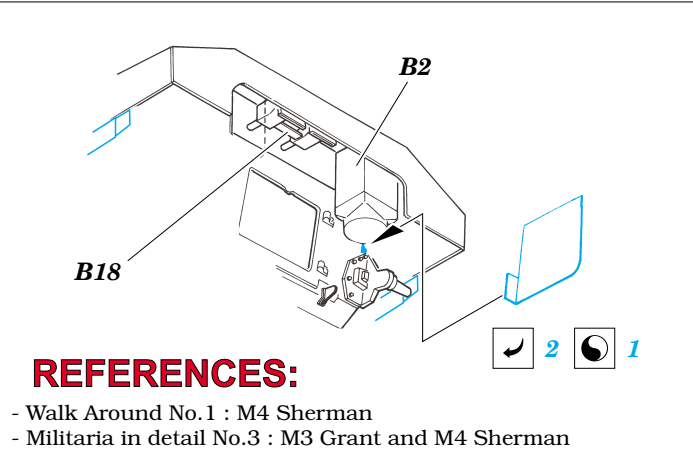

# M-4 Sherman fenders

eduard

28 008

1/48 scale detail set for TAMIYA kit • sada detailů pro model TAMIYA 1/48

- APPLY EXPRESS MASK AND PAINT BEFORE GLUING  
POUŽIT EXPRESS MASK NABARVIT PŘED SLEPENÍM
- SYMMETRICAL ASSEMBLY  
SYMETRICKÁ MONTÁŽ
- REMOVE  
ODSTRANIT
- GRIND  
OBROUSIT
- DRILL HOLE  
VRTAT OTVOR
- BEND  
OHNOUT
- OPTION  
VOLBA
- REPLACE  
NAHRADIT

ORIGINAL KIT PARTS  
PŮVODNÍ DÍLY STAVEBNICE
  PHOTO-ETCHED PARTS  
LEPTANÉ DÍLY
  PARTS TO BE REMOVED  
DÍLY K ODSTRANĚNÍ
  FILL  
TMELIT