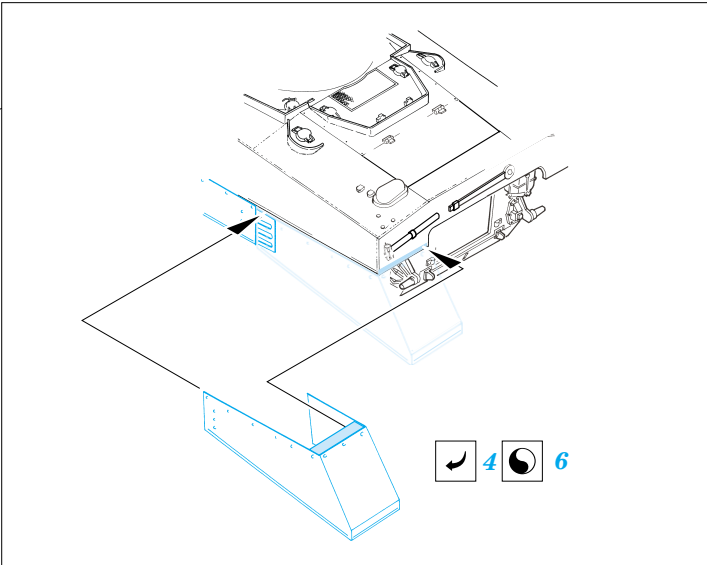

# M-4 Sherman fenders

eduard

28 008

1/48 scale detail set for TAMIYA kit • sada detailů pro model TAMIYA 1/48

- APPLY EXPRESS MASK AND PAINT BEFORE GLUING  
POUŽIT EXPRESS MASK NABARVIT PŘED SLEPENÍM
- SYMMETRICAL ASSEMBLY  
SYMETRICKÁ MONTÁŽ
- REMOVE  
ODSTRANIT
- GRIND  
OBROUSIT
- DRILL HOLE  
VRTAT OTVOR
- BEND  
OHNOUT
- OPTION  
VOLBA
- REPLACE  
NAHRADIT

ORIGINAL KIT PARTS  
PŮVODNÍ DÍLY STAVEBNICE
  PHOTO-ETCHED PARTS  
LEPTANÉ DÍLY
  PARTS TO BE REMOVED  
DÍLY K ODSTRANĚNÍ
  FILL  
TMELIT