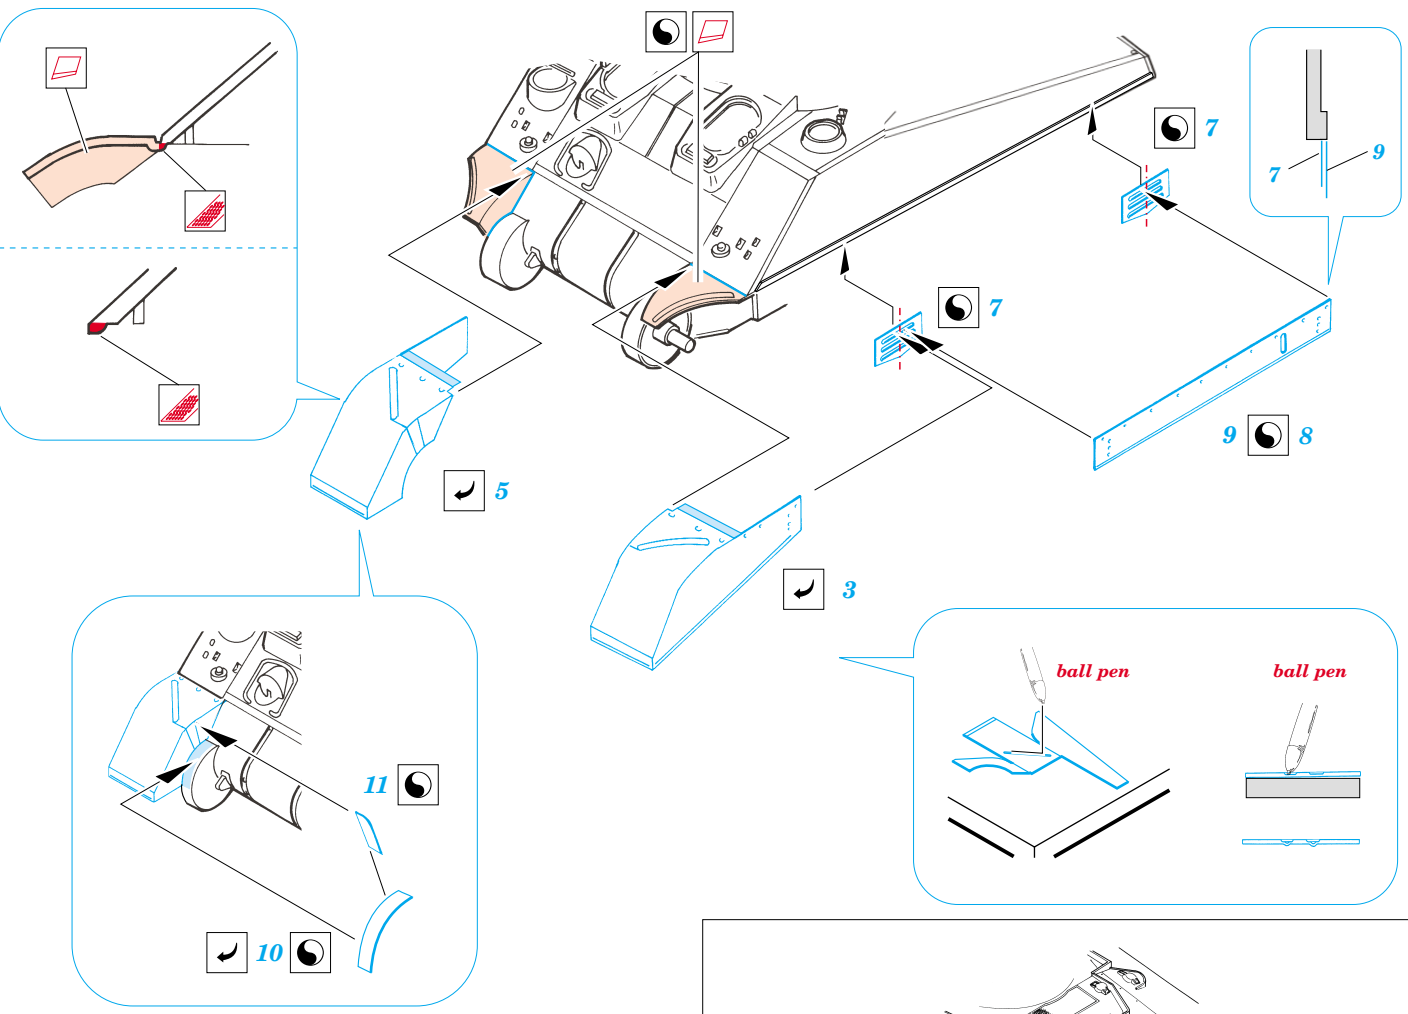

# M-4 Sherman fenders

eduard

28 008

1/48 scale detail set for TAMIYA kit • sada detailů pro model TAMIYA 1/48

- APPLY EXPRESS MASK AND PAINT BEFORE GLUING  
POUŽIT EXPRESS MASK NABARVIT PŘED SLEPENÍM
- SYMMETRICAL ASSEMBLY  
SYMETRICKÁ MONTÁŽ
- REMOVE  
ODSTRANIT
- GRIND  
OBROUSIT
- DRILL HOLE  
VRTAT OTVOR
- BEND  
OHNOUT
- OPTION  
VOLBA
- REPLACE  
NAHRADIT

ORIGINAL KIT PARTS  
PŮVODNÍ DÍLY STAVEBNICE
  PHOTO-ETCHED PARTS  
LEPTANÉ DÍLY
  PARTS TO BE REMOVED  
DÍLY K ODSTRANĚNÍ
  FILL  
TMELIT

## REFERENCES:

- Walk Around No. 1 : M4 Sherman
- Militaria in detail No.3 : M3 Grant and M4 Sherman