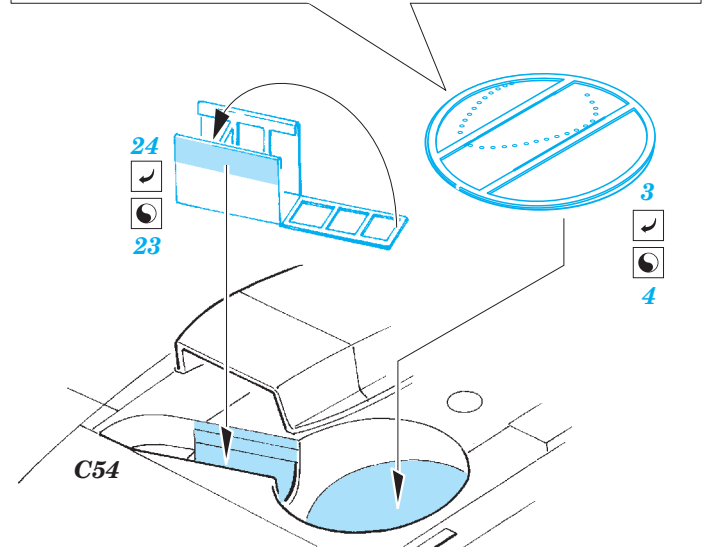

Spitfire Mk.IXc exterior 1/32

eduard

32 407

detail set for 1/32 REVELL kit • sada detailů pro stavebnici 1/32 REVELL

- APPLY EXPRESS MASK AND PAINT BEFORE GLUING
POUŽIT EXPRESS MASK NABARVIT PŘED SLEPENÍM
- SYMMETRICAL ASSEMBLY
SYMETRICKÁ MONTÁŽ
- REMOVE
ODSTRANIT
- GRIND
OBROUSIT
- DRILL HOLE
VRTÁT OTVOR
- COLORED ETCHED PARTS
LEPTANÉ BAREVNÉ DÍLY
- ETCHED PARTS
LEPTANÉ NEBAREVNÉ DÍLY
- ORIGINAL KIT PARTS
PŮVODNÍ DÍLY STAVEBNICE
- BEND
OHNOUT
- OPTION
VOLBA
- REPLACE
NAHRADIT

ORIGINAL KIT PARTS
PŮVODNÍ DÍLY STAVEBNICE

PHOTO-ETCHED PARTS
LEPTANÉ DÍLY

PARTS TO BE REMOVED
DÍLY K ODSTRANĚNÍ

FILL
TMELIT

Related products:

33 172 Spitfire Mk.IXc 1/32
 32 912 Spitfire Mk.IXc interior 1/32 part1