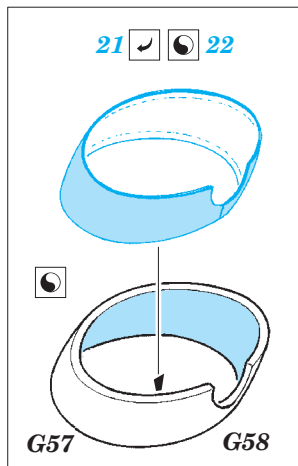

Spitfire Mk.IXc exterior 1/32

eduard

32 407

detail set for 1/32 REVELL kit • sada detailů pro stavebnici 1/32 REVELL

- APPLY EXPRESS MASK AND PAINT BEFORE GLUING
POUŽIT EXPRESS MASK NABARVIT PŘED SLEPENÍM
- SYMMETRICAL ASSEMBLY
SYMETRICKÁ MONTÁŽ
- REMOVE
ODSTRANIT
- GRIND
OBROUSIT
- DRILL HOLE
VRTÁT OTVOR
- COLORED ETCHED PARTS
LEPTANÉ BAREVNÉ DÍLY
- ETCHED PARTS
LEPTANÉ NEBAREVNÉ DÍLY
- ORIGINAL KIT PARTS
PŮVODNÍ DÍLY STAVEBNICE
- BEND
OHNOUT
- OPTION
VOLBA
- REPLACE
NAHRADIT

ORIGINAL KIT PARTS
PŮVODNÍ DÍLY STAVEBNICE

PHOTO-ETCHED PARTS
LEPTANÉ DÍLY

PARTS TO BE REMOVED
DÍLY K ODSTRANĚNÍ

FILL
TMELIT

Related products:

33 172 Spitfire Mk.IXc 1/32
 32 912 Spitfire Mk.IXc interior 1/32 part1