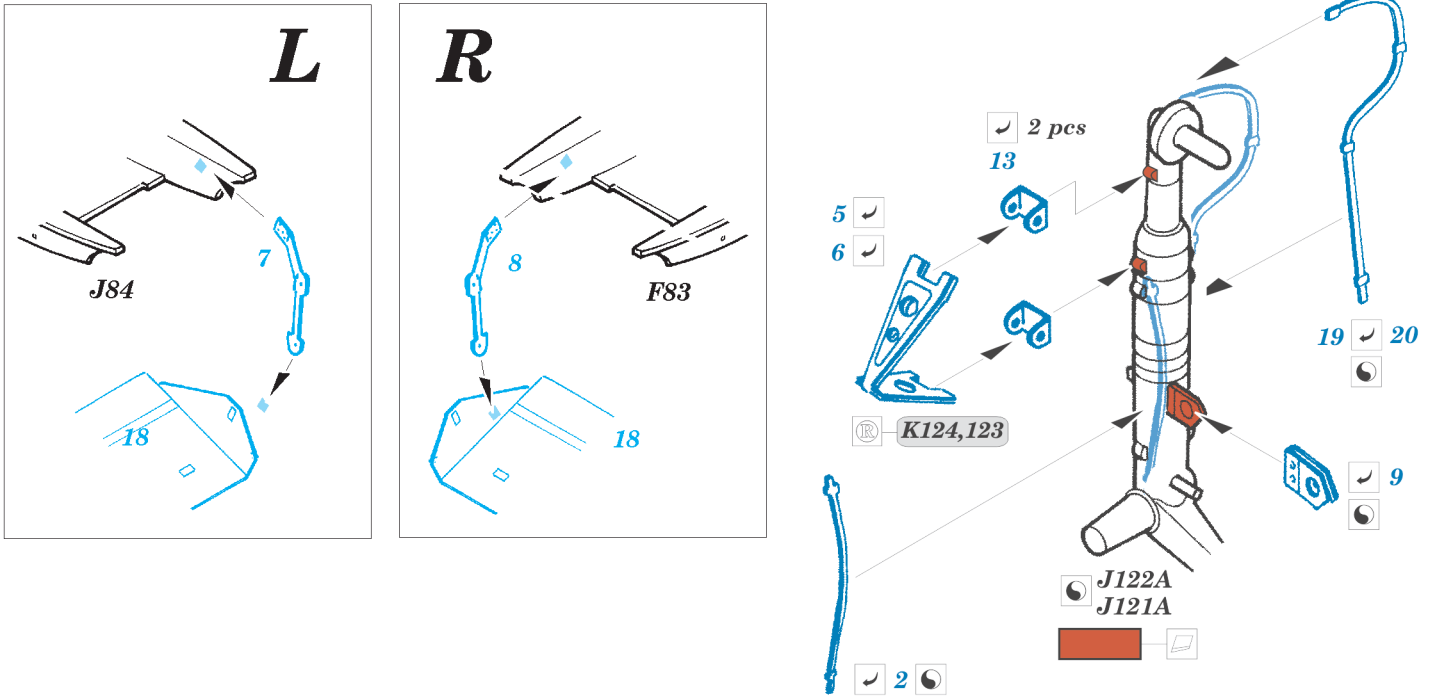

Spitfire Mk.IXc exterior 1/32

eduard

32 407

detail set for 1/32 REVELL kit • sada detailů pro stavebnici 1/32 REVELL

- APPLY EXPRESS MASK AND PAINT BEFORE GLUING
POUŽIT EXPRESS MASK NABARVIT PŘED SLEPENÍM
- SYMMETRICAL ASSEMBLY
SYMETRICKÁ MONTÁŽ
- REMOVE
ODSTRANIT
- GRIND
OBROUSIT
- DRILL HOLE
VRTÁT OTVOR
- COLORED ETCHED PARTS
LEPTANÉ BAREVNÉ DÍLY
- ETCHED PARTS
LEPTANÉ NEBAREVNÉ DÍLY
- ORIGINAL KIT PARTS
PŮVODNÍ DÍLY STAVEBNICE
- BEND
OHNOUT
- OPTION
VOLBA
- REPLACE
NAHRADIT

ORIGINAL KIT PARTS
PŮVODNÍ DÍLY STAVEBNICE

PHOTO-ETCHED PARTS
LEPTANÉ DÍLY

PARTS TO BE REMOVED
DÍLY K ODSTRANĚNÍ

FILL
TMELIT

Related products:

33 172 Spitfire Mk.IXc 1/32
 32 912 Spitfire Mk.IXc interior 1/32 part1