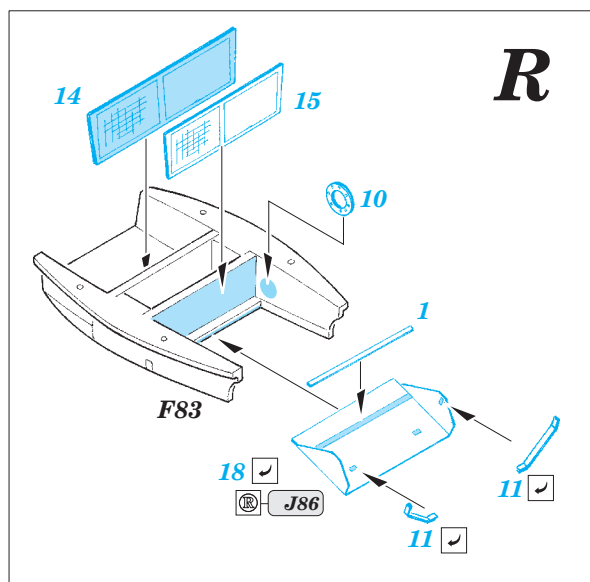

Spitfire Mk.IXc exterior 1/32

eduard

32 407

detail set for 1/32 REVELL kit • sada detailů pro stavebnici 1/32 REVELL

- APPLY EXPRESS MASK AND PAINT BEFORE GLUING
POUŽIT EXPRESS MASK NABARVIT PŘED SLEPENÍM
- SYMMETRICAL ASSEMBLY
SYMETRICKÁ MONTÁŽ
- REMOVE
ODSTRANIT
- GRIND
OBROUSIT
- DRILL HOLE
VRTÁT OTVOR
- COLORED ETCHED PARTS
LEPTANÉ BAREVNÉ DÍLY
- ETCHED PARTS
LEPTANÉ NEBAREVNÉ DÍLY
- ORIGINAL KIT PARTS
PŮVODNÍ DÍLY STAVEBNICE
- BEND
OHNOUT
- OPTION
VOLBA
- REPLACE
NAHRADIT

ORIGINAL KIT PARTS
PŮVODNÍ DÍLY STAVEBNICE

PHOTO-ETCHED PARTS
LEPTANÉ DÍLY

PARTS TO BE REMOVED
DÍLY K ODSTRANĚNÍ

FILL
TMELIT

Related products:

33 172 Spitfire Mk.IXc 1/32
 32 912 Spitfire Mk.IXc interior 1/32 part1