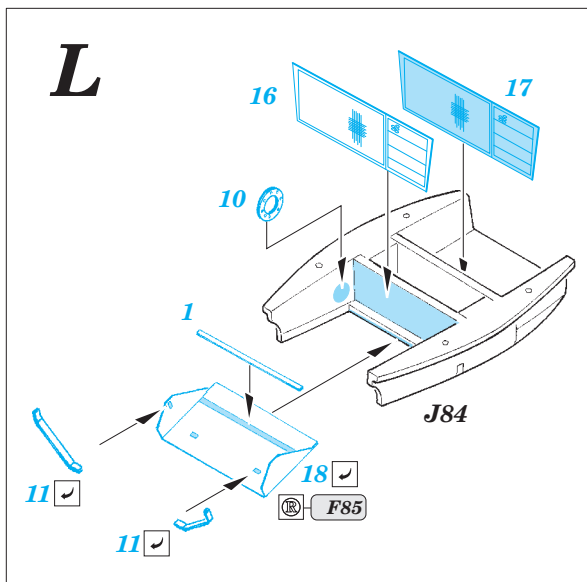

Spitfire Mk.IXc exterior 1/32

eduard

32 407

detail set for 1/32 REVELL kit • sada detailů pro stavebnici 1/32 REVELL

- APPLY EXPRESS MASK AND PAINT BEFORE GLUING
POUŽIT EXPRESS MASK NABARVIT PŘED SLEPENÍM
- SYMMETRICAL ASSEMBLY
SYMETRICKÁ MONTÁŽ
- REMOVE
ODSTRANIT
- GRIND
OBROUSIT
- DRILL HOLE
VRTÁT OTVOR
- COLORED ETCHED PARTS
LEPTANÉ BAREVNÉ DÍLY
- ETCHED PARTS
LEPTANÉ NEBAREVNÉ DÍLY
- ORIGINAL KIT PARTS
PŮVODNÍ DÍLY STAVEBNICE
- BEND
OHNOUT
- OPTION
VOLBA
- REPLACE
NAHRADIT

ORIGINAL KIT PARTS
PŮVODNÍ DÍLY STAVEBNICE

PHOTO-ETCHED PARTS
LEPTANÉ DÍLY

PARTS TO BE REMOVED
DÍLY K ODSTRANĚNÍ

FILL
TMELIT

Related products:

33 172 Spitfire Mk.IXc 1/32
 32 912 Spitfire Mk.IXc interior 1/32 part1