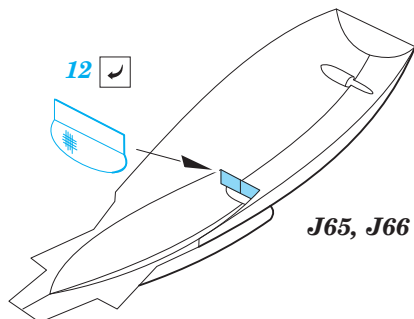

Spitfire Mk.IXc exterior 1/32

eduard

32 407

detail set for 1/32 REVELL kit • sada detailů pro stavebnici 1/32 REVELL

- APPLY EXPRESS MASK AND PAINT BEFORE GLUING
POUŽIT EXPRESS MASK NABARVIT PŘED SLEPENÍM
- SYMMETRICAL ASSEMBLY
SYMETRICKÁ MONTÁŽ
- REMOVE
ODSTRANIT
- GRIND
OBROUSIT
- DRILL HOLE
VRTÁT OTVOR
- COLORED ETCHED PARTS
LEPTANÉ BAREVNÉ DÍLY
- ETCHED PARTS
LEPTANÉ NEBAREVNÉ DÍLY
- ORIGINAL KIT PARTS
PŮVODNÍ DÍLY STAVEBNICE
- BEND
OHNOUT
- OPTION
VOLBA
- REPLACE
NAHRADIT

ORIGINAL KIT PARTS
PŮVODNÍ DÍLY STAVEBNICE

PHOTO-ETCHED PARTS
LEPTANÉ DÍLY

PARTS TO BE REMOVED
DÍLY K ODSTRANĚNÍ

FILL
TMELIT

Related products:

33 172 Spitfire Mk.IXc 1/32
 32 912 Spitfire Mk.IXc interior 1/32 part1