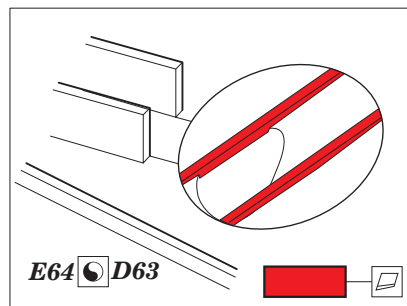

Spitfire Mk.IXc exterior 1/32

eduard

32 407

detail set for 1/32 REVELL kit • sada detailů pro stavebnici 1/32 REVELL

- APPLY EXPRESS MASK AND PAINT BEFORE GLUING
  POUŽIT EXPRESS MASK NABARVIT PŘED SLEPENÍM
- SYMMETRICAL ASSEMBLY
  SYMETRICKÁ MONTÁŽ
- REMOVE
  ODSTRANIT
- GRIND
  OBROUSIT
- DRILL HOLE
  VRTÁT OTVOR
- COLORED ETCHED PARTS
  LEPTANÉ BAREVNÉ DÍLY
- ETCHED PARTS
  LEPTANÉ NEBAREVNÉ DÍLY
- ORIGINAL KIT PARTS
  PŮVODNÍ DÍLY STAVEBNICE
- BEND
  OHNOUT
- OPTION
  VOLBA
- REPLACE
  NAHRADIT

ORIGINAL KIT PARTS
PŮVODNÍ DÍLY STAVEBNICE

PHOTO-ETCHED PARTS
LEPTANÉ DÍLY

PARTS TO BE REMOVED
DÍLY K ODSTRANĚNÍ

FILL
TMELIT