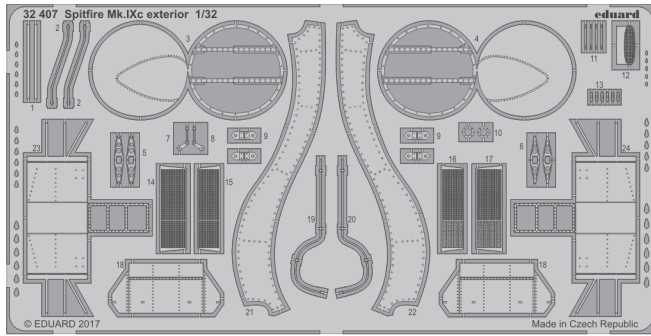

Spitfire Mk.IXc exterior 1/32

eduard

32 407

detail set for 1/32 REVELL kit • sada detailů pro stavebnici 1/32 REVELL

- APPLY EXPRESS MASK AND PAINT BEFORE GLUING
POUŽIT EXPRESS MASK NABARVIT PŘED SLEPENÍM
- SYMMETRICAL ASSEMBLY
SYMETRICKÁ MONTÁŽ
- REMOVE
ODSTRANIT
- GRIND
OBROUSIT
- DRILL HOLE
VRTÁT OTVOR
- COLORED ETCHED PARTS
LEPTANÉ BAREVNÉ DÍLY
- ETCHED PARTS
LEPTANÉ NEBAREVNÉ DÍLY
- ORIGINAL KIT PARTS
PŮVODNÍ DÍLY STAVEBNICE
- BEND
OHNOUT
- OPTION
VOLBA
- REPLACE
NAHRADIT

ORIGINAL KIT PARTS
PŮVODNÍ DÍLY STAVEBNICE

PHOTO-ETCHED PARTS
LEPTANÉ DÍLY

PARTS TO BE REMOVED
DÍLY K ODSTRANĚNÍ

FILL
TMELIT

Related products:

33 172 Spitfire Mk.IXc 1/32
 32 912 Spitfire Mk.IXc interior 1/32 part1