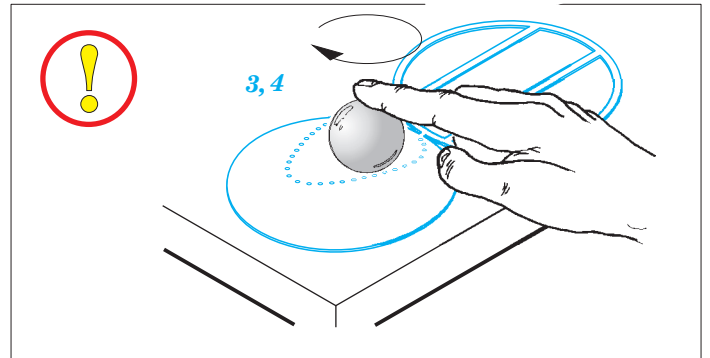

Spitfire Mk.IXc exterior 1/32

eduard

32 407

detail set for 1/32 REVELL kit • sada detailů pro stavebnici 1/32 REVELL

- APPLY EXPRESS MASK AND PAINT BEFORE GLUING
POUŽIT EXPRESS MASK NABARVIT PŘED SLEPENÍM
- SYMMETRICAL ASSEMBLY
SYMETRICKÁ MONTÁŽ
- REMOVE
ODSTRANIT
- GRIND
OBROUSIT
- DRILL HOLE
VRTÁT OTVOR
- COLORED ETCHED PARTS
LEPTANÉ BAREVNÉ DÍLY
- ETCHED PARTS
LEPTANÉ NEBAREVNÉ DÍLY
- ORIGINAL KIT PARTS
PŮVODNÍ DÍLY STAVEBNICE
- BEND
OHNOUT
- OPTION
VOLBA
- REPLACE
NAHRADIT

ORIGINAL KIT PARTS
PŮVODNÍ DÍLY STAVEBNICE

PHOTO-ETCHED PARTS
LEPTANÉ DÍLY

PARTS TO BE REMOVED
DÍLY K ODSTRANĚNÍ

FILL
TMELIT

Related products:

33 172 Spitfire Mk.IXc 1/32
 32 912 Spitfire Mk.IXc interior 1/32 part1