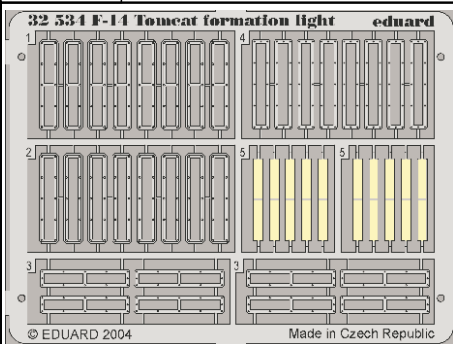

F-14 Tomcat formation light

eduard

32 534

1/32 scale detail set for **TAMIYA** kit • sada detailů pro model **TAMIYA** 1/32

- APPLY EXPRESS MASK AND PAINT BEFORE GLUING
POUŽIT EXPRESS MASK NABARVIT PŘED SLEPENÍM
- SYMETRICAL ASSEMBLY
SYMETRICKÁ MONTÁŽ
- REMOVE
ODSTRANIT
- GRIND
OBROUSIT
- DRILL HOLE
VRTAT OTVOR
- BEND
OHNOUT
- OPTION
VOLBA
- REPLACE
NAHRADIT