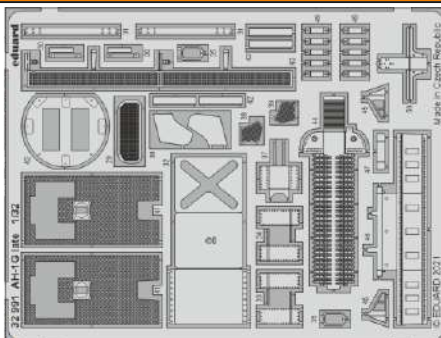

AH-1G late

eduard

32 991

1/32

detail set for ICM 1/32 kit • sada detailů pro stavebnici ICM 1/32

- APPLY EXPRESS MASK AND PAINT BEFORE GLUING
POUŽIT EXPRESS MASK NABARVIT PŘED SLEPENÍM
- SYMMETRICAL ASSEMBLY
SYMETRICKÁ MONTÁŽ
- REMOVE
ODSTRANIT
- GRIND
OBROUSIT
- DRILL HOLE
VRTAT OTVOR
- BEND
OHNOUT
- OPTION
VOLBA
- REPLACE
NAHRADIT
- COLORED ETCHED PARTS
LEPTANÉ BAREVNÉ DÍLY
- ETCHED PARTS
LEPTANÉ NEBAREVNÉ DÍLY
- ORIGINAL KIT PARTS
PŮVODNÍ DÍLY STAVEBNICE

ORIGINAL KIT PARTS PŮVODNÍ DÍLY STAVEBNICE	PHOTO-ETCHED PARTS LEPTANÉ DÍLY	PARTS TO BE REMOVED DÍLY K ODSTRANĚNÍ	FILL TMELIT
---	------------------------------------	--	----------------

☑ 34 ☐ 33

☑ 34 ☐ 33