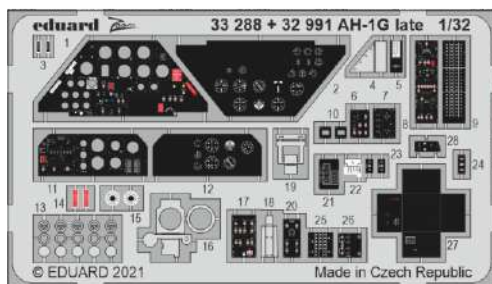

AH-1G late

eduard

32 991

1/32

detail set for ICM 1/32 kit • sada detailů pro stavebnici ICM 1/32

- APPLY EXPRESS MASK AND PAINT BEFORE GLUING
POUŽIT EXPRESS MASK NABARVIT PŘED SLEPENÍM
- SYMMETRICAL ASSEMBLY
SYMETRICKÁ MONTÁŽ
- REMOVE
ODSTRANIT
- GRIND
OBROUSIT
- DRILL HOLE
VRTAT OTVOR
- BEND
OHNOUT
- OPTION
VOLBA
- REPLACE
NAHRADIT
- COLORED ETCHED PARTS
LEPTANÉ BAREVNÉ DÍLY
- ETCHED PARTS
LEPTANÉ NEBAREVNÉ DÍLY
- ORIGINAL KIT PARTS
PŮVODNÍ DÍLY STAVEBNICE

ORIGINAL KIT PARTS PŮVODNÍ DÍLY STAVEBNICE	PHOTO-ETCHED PARTS LEPTANÉ DÍLY	PARTS TO BE REMOVED DÍLY K ODSTRANĚNÍ	FILL TMELIT
---	------------------------------------	--	----------------

☑ 34 ☐ 33

☑ 34 ☐ 33