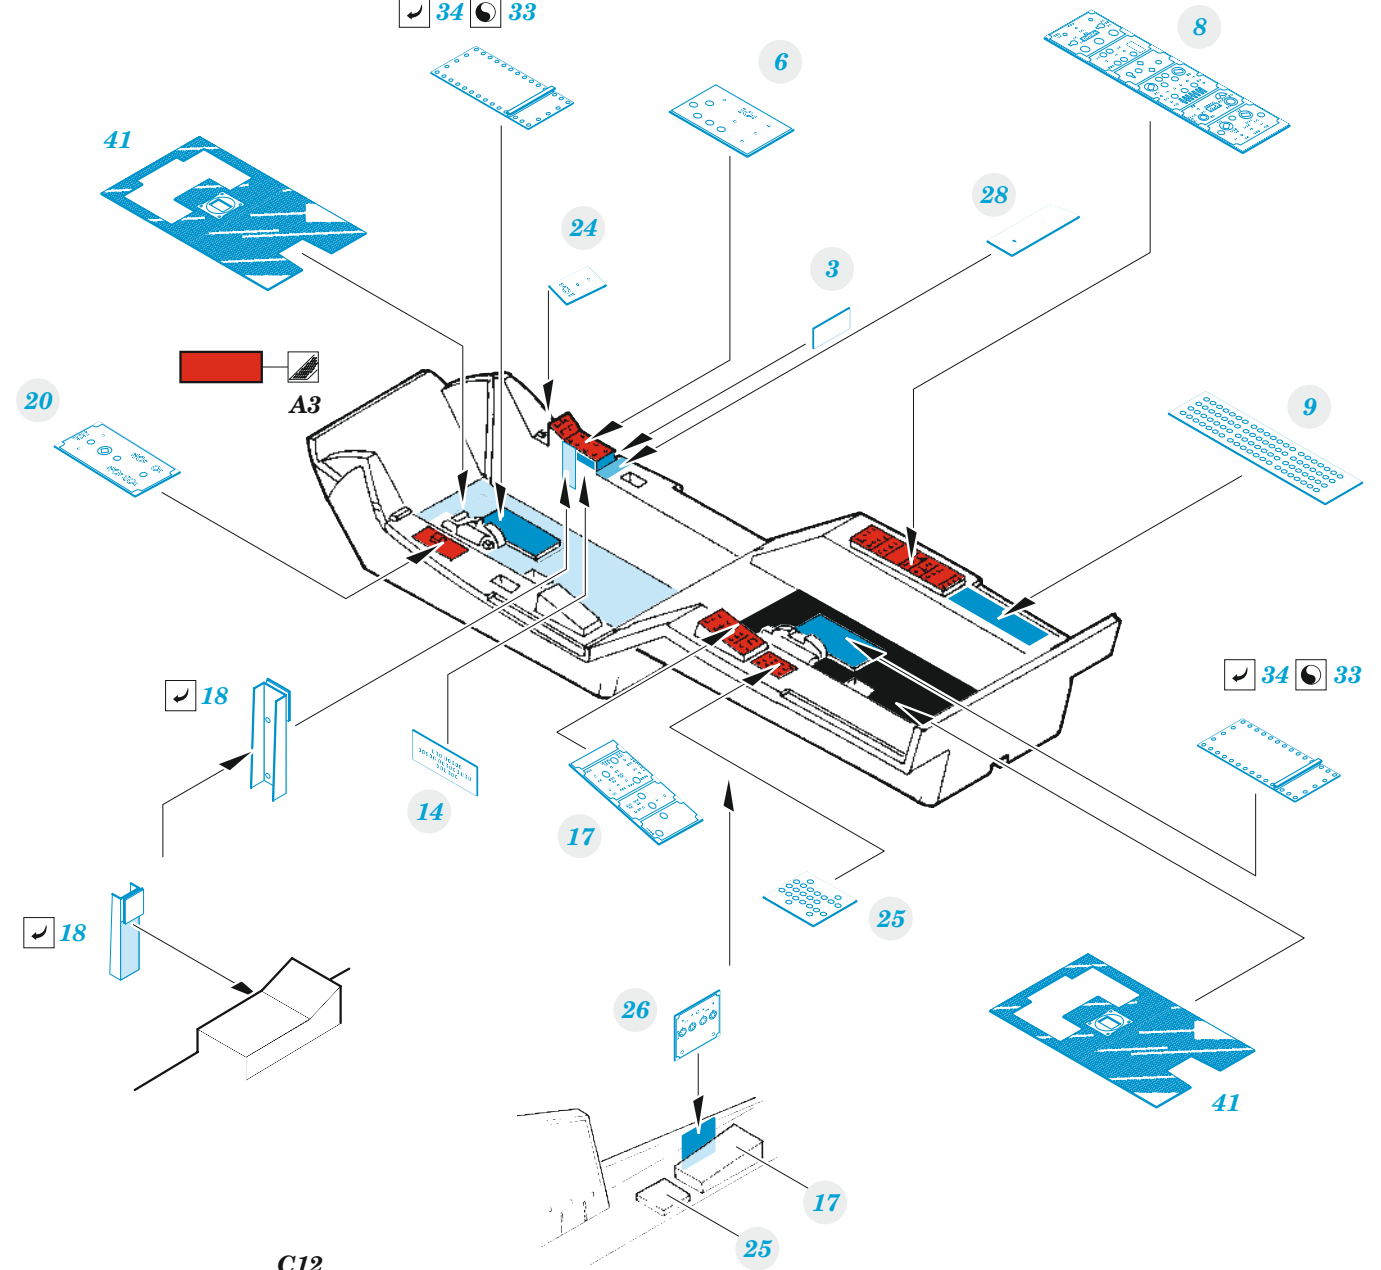

AH-1G late

eduard

32 991

1/32

detail set for ICM 1/32 kit • sada detailů pro stavebnici ICM 1/32

- APPLY EXPRESS MASK AND PAINT BEFORE GLUING
POUŽIT EXPRESS MASK NABARVIT PŘED SLEPENÍM
- SYMMETRICAL ASSEMBLY
SYMETRICKÁ MONTÁŽ
- REMOVE
ODSTRANIT
- GRIND
OBROUSIT
- DRILL HOLE
VRTAT OTVOR
- BEND
OHNOUT
- OPTION
VOLBA
- REPLACE
NAHRADIT
- COLORED ETCHED PARTS
LEPTANÉ BAREVNÉ DÍLY
- ETCHED PARTS
LEPTANÉ NEBAREVNÉ DÍLY
- ORIGINAL KIT PARTS
PŮVODNÍ DÍLY STAVEBNICE

ORIGINAL KIT PARTS PŮVODNÍ DÍLY STAVEBNICE	PHOTO-ETCHED PARTS LEPTANÉ DÍLY	PARTS TO BE REMOVED DÍLY K ODSTRANĚNÍ	FILL TMELIT
---	------------------------------------	--	----------------

☑ 34 ☐ 33

☑ 34 ☐ 33