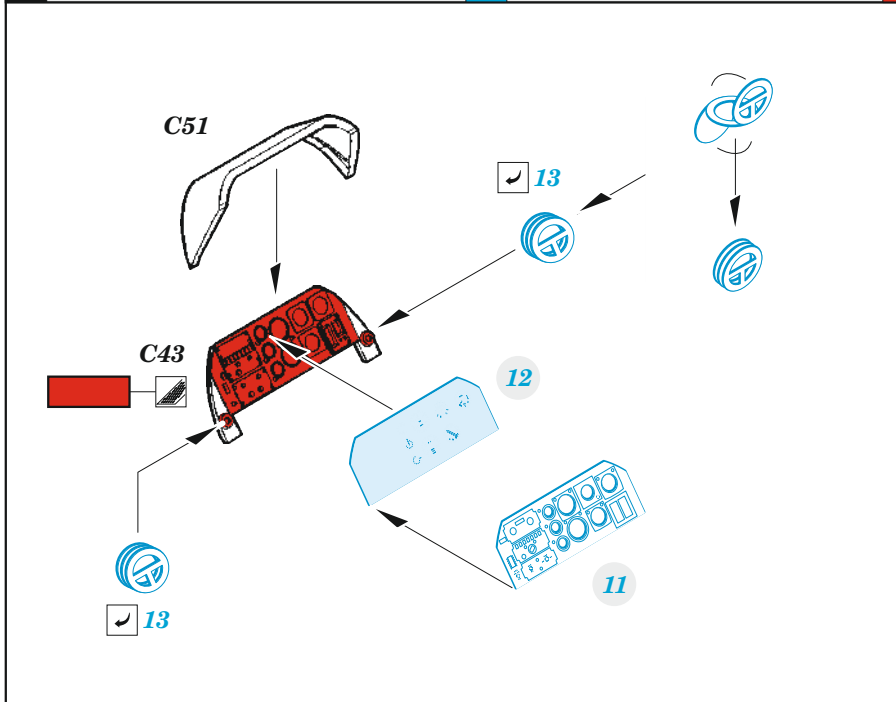

AH-1G late

eduard

32 991

1/32

detail set for ICM 1/32 kit • sada detailů pro stavebnici ICM 1/32

- APPLY EXPRESS MASK AND PAINT BEFORE GLUING
POUŽIT EXPRESS MASK NABARVIT PŘED SLEPENÍM
- SYMMETRICAL ASSEMBLY
SYMETRICKÁ MONTÁŽ
- REMOVE
ODSTRANIT
- GRIND
OBROUSIT
- DRILL HOLE
VRTAT OTVOR
- BEND
OHNOUT
- OPTION
VOLBA
- REPLACE
NAHRADIT
- COLORED ETCHED PARTS
LEPTANÉ BAREVNÉ DÍLY
- ETCHED PARTS
LEPTANÉ NEBAREVNÉ DÍLY
- ORIGINAL KIT PARTS
PŮVODNÍ DÍLY STAVEBNICE

ORIGINAL KIT PARTS PŮVODNÍ DÍLY STAVEBNICE	PHOTO-ETCHED PARTS LEPTANÉ DÍLY	PARTS TO BE REMOVED DÍLY K ODSTRANĚNÍ	FILL TMELIT
---	------------------------------------	--	----------------

☑ 34 ☐ 33

☑ 34 ☐ 33