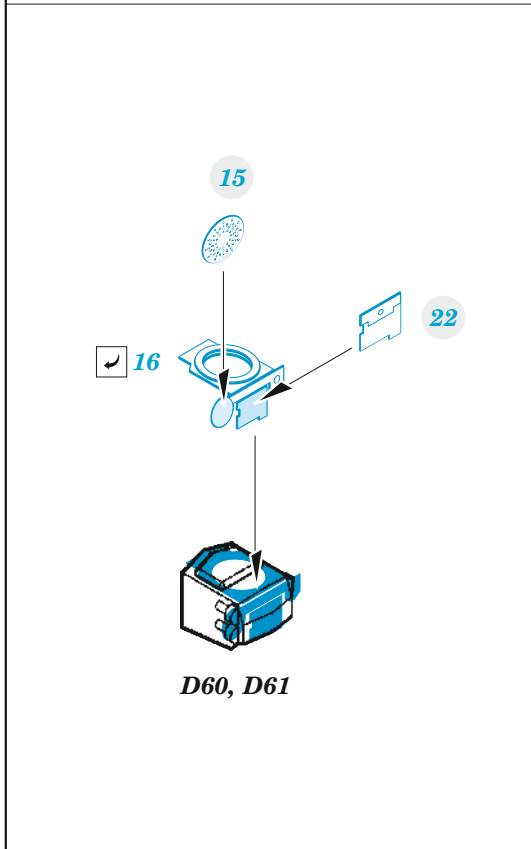

AH-1G late

eduard

32 991

1/32

detail set for ICM 1/32 kit • sada detailů pro stavebnici ICM 1/32

- APPLY EXPRESS MASK AND PAINT BEFORE GLUING
POUŽIT EXPRESS MASK NABARVIT PŘED SLEPENÍM
- SYMMETRICAL ASSEMBLY
SYMETRICKÁ MONTÁŽ
- REMOVE
ODSTRANIT
- GRIND
OBROUSIT
- DRILL HOLE
VRTAT OTVOR
- BEND
OHNOUT
- OPTION
VOLBA
- REPLACE
NAHRADIT
- COLORED ETCHED PARTS
LEPTANÉ BAREVNÉ DÍLY
- ETCHED PARTS
LEPTANÉ NEBAREVNÉ DÍLY
- ORIGINAL KIT PARTS
PŮVODNÍ DÍLY STAVEBNICE

ORIGINAL KIT PARTS PŮVODNÍ DÍLY STAVEBNICE	PHOTO-ETCHED PARTS LEPTANÉ DÍLY	PARTS TO BE REMOVED DÍLY K ODSTRANĚNÍ	FILL TMELIT
---	------------------------------------	--	----------------

☑ 34 ☐ 33

☑ 34 ☐ 33