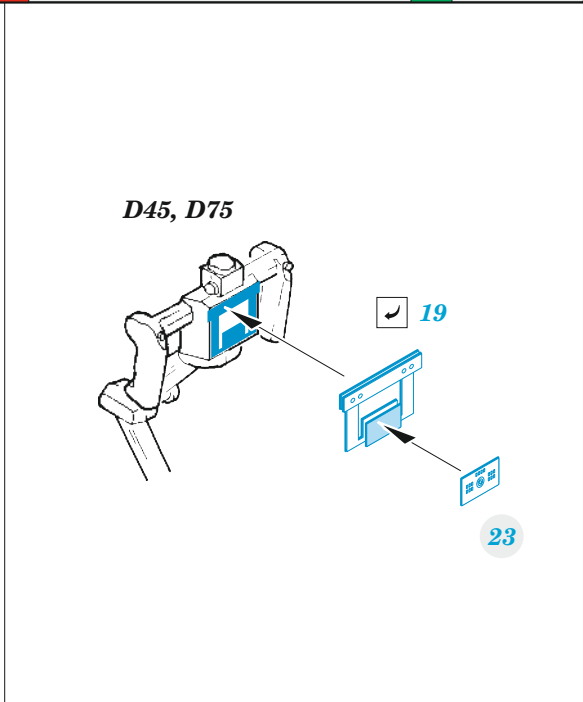

AH-1G late

eduard

32 991

1/32

detail set for ICM 1/32 kit • sada detailů pro stavebnici ICM 1/32

- APPLY EXPRESS MASK AND PAINT BEFORE GLUING
POUŽIT EXPRESS MASK NABARVIT PŘED SLEPENÍM
- SYMMETRICAL ASSEMBLY
SYMETRICKÁ MONTÁŽ
- REMOVE
ODSTRANIT
- GRIND
OBROUSIT
- DRILL HOLE
VRTAT OTVOR
- BEND
OHNOUT
- OPTION
VOLBA
- REPLACE
NAHRADIT
- COLORED ETCHED PARTS
LEPTANÉ BAREVNÉ DÍLY
- ETCHED PARTS
LEPTANÉ NEBAREVNÉ DÍLY
- ORIGINAL KIT PARTS
PŮVODNÍ DÍLY STAVEBNICE

ORIGINAL KIT PARTS PŮVODNÍ DÍLY STAVEBNICE	PHOTO-ETCHED PARTS LEPTANÉ DÍLY	PARTS TO BE REMOVED DÍLY K ODSTRANĚNÍ	FILL TMELIT
---	------------------------------------	--	----------------

☑ 34 ☐ 33

☑ 34 ☐ 33