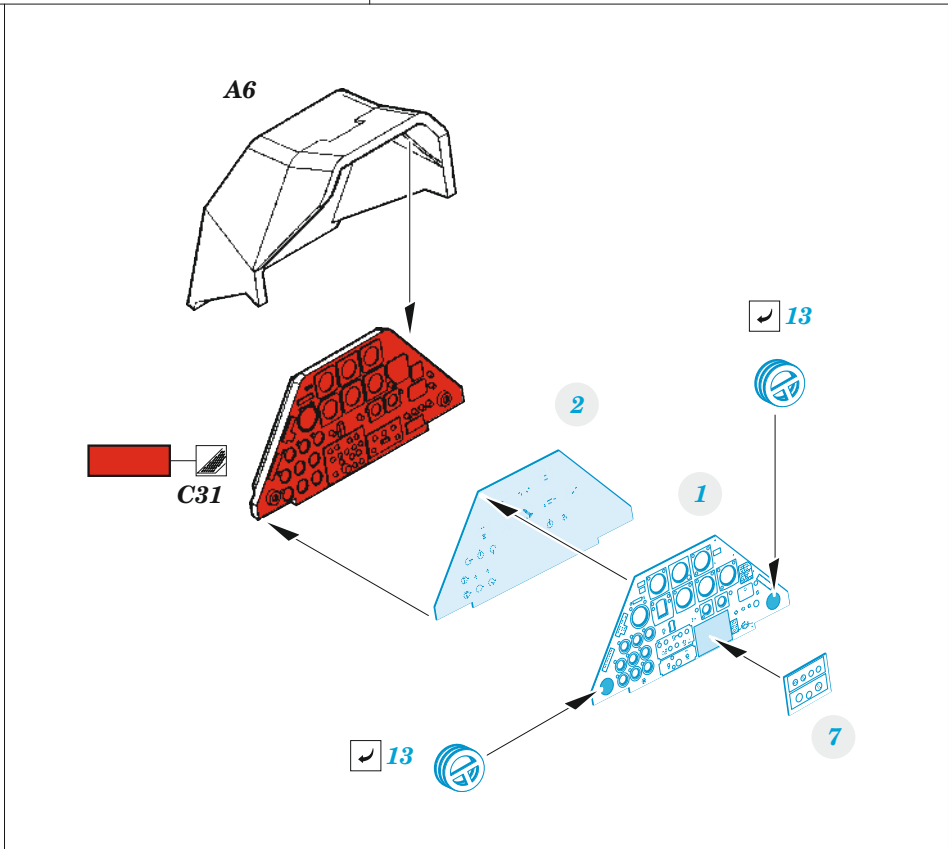

AH-1G late

eduard

32 991

1/32

detail set for ICM 1/32 kit • sada detailů pro stavebnici ICM 1/32

- APPLY EXPRESS MASK AND PAINT BEFORE GLUING
POUŽIT EXPRESS MASK NABARVIT PŘED SLEPENÍM
- SYMMETRICAL ASSEMBLY
SYMETRICKÁ MONTÁŽ
- REMOVE
ODSTRANIT
- GRIND
OBROUSIT
- DRILL HOLE
VRTAT OTVOR
- BEND
OHNOUT
- OPTION
VOLBA
- REPLACE
NAHRADIT
- COLORED ETCHED PARTS
LEPTANÉ BAREVNÉ DÍLY
- ETCHED PARTS
LEPTANÉ NEBAREVNÉ DÍLY
- ORIGINAL KIT PARTS
PŮVODNÍ DÍLY STAVEBNICE

ORIGINAL KIT PARTS PŮVODNÍ DÍLY STAVEBNICE	PHOTO-ETCHED PARTS LEPTANÉ DÍLY	PARTS TO BE REMOVED DÍLY K ODSTRANĚNÍ	FILL TMELIT
---	------------------------------------	--	----------------

☑ 34 ☐ 33

☑ 34 ☐ 33