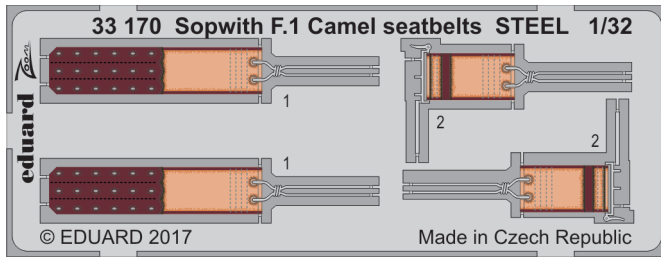

33170

Sopwith F.1 Camel seatbelts STEEL 1/32

detail set for 1/32 WINGNUT WINGS kit • sada detailů pro stavebnici 1/32 WINGNUT WINGS

- APPLY EXPRESS MASK AND PAINT BEFORE GLUING
POUŽIT EXPRESS MASK NABARVIT PŘED SLEPENÍM
- SYMMETRICAL ASSEMBLY
SYMETRICKÁ MONTÁŽ
- REMOVE
ODSTRANIT
- GRIND
OBROUSIT
- DRILL HOLE
VRTAT OTVOR
- BEND
OHNOUT
- OPTION
VOLBA
- REPLACE
NAHRADIT
- 1** COLORED ETCHED PARTS
LEPTANÉ BAREVNÉ DÍLY
- 1** ETCHED PARTS
LEPTANÉ NEBAREVNÉ DÍLY
- 1** ORIGINAL KIT PARTS
PŮVODNÍ DÍLY STAVEBNICE

 ORIGINAL KIT PARTS PŮVODNÍ DÍLY STAVEBNICE
 PHOTO-ETCHED PARTS LEPTANÉ DÍLY
 PARTS TO BE REMOVED DÍLY K ODSTRANĚNÍ
 FILL TMELIT