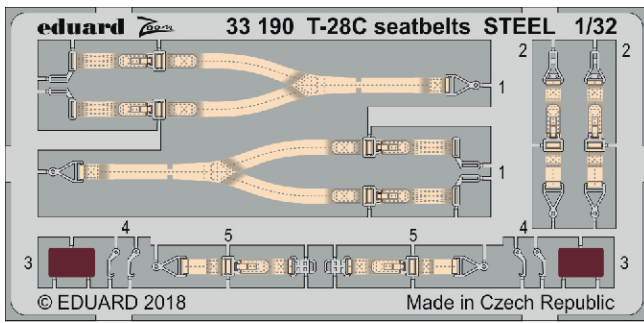

**zoom** **T-28C seatbelts STEEL**

eduard

**33 190**

**1/32**

detail set for KITTY HAWK 1/32 kit • sada detailů pro stavebnici KITTY HAWK 1/32

- APPLY EXPRESS MASK AND PAINT BEFORE GLUING  
POUŽIT EXPRESS MASK NABARVIT PŘED SLEPENÍM
- SYMMETRICAL ASSEMBLY  
SYMETRICKÁ MONTÁŽ
- REMOVE  
ODSTRANIT
- GRIND  
OBROUSIT
- DRILL HOLE  
VRTÁT OTVOR
- BEND  
OHNOUT
- OPTION  
VOLBA
- REPLACE  
NAHRADIT
- 1** COLORED ETCHED PARTS  
LEPTANÉ BAREVNÉ DÍLY
- 1** ETCHED PARTS  
LEPTANÉ NEBAREVNÉ DÍLY
- 1** ORIGINAL KIT PARTS  
PŮVODNÍ DÍLY STAVEBNICE

ORIGINAL KIT PARTS  
PŮVODNÍ DÍLY STAVEBNICE

PHOTO-ETCHED PARTS  
LEPTANÉ DÍLY

PARTS TO BE REMOVED  
DÍLY K ODSTRANĚNÍ

FILL  
TMELIT

**Related products: 32 924 T-28C interior 1/32**

**Related products: 32 421 T-28C exterior 1/32**

**Related products: 32 422 T-28C undercarriage 1/32**