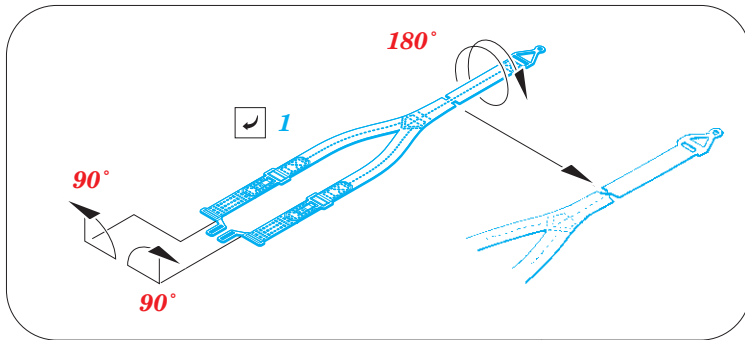

**zoom** **T-28C seatbelts STEEL**

eduard

**33 190**

**1/32**

detail set for KITTY HAWK 1/32 kit • sada detailů pro stavebnici KITTY HAWK 1/32

- APPLY EXPRESS MASK AND PAINT BEFORE GLUING  
POUŽIT EXPRESS MASK NABARVIT PŘED SLEPENÍM
- SYMMETRICAL ASSEMBLY  
SYMETRICKÁ MONTÁŽ
- REMOVE  
ODSTRANIT
- GRIND  
OBROUSIT
- DRILL HOLE  
VRTÁT OTVOR
- BEND  
OHNOUT
- OPTION  
VOLBA
- REPLACE  
NAHRADIT
- 1** COLORED ETCHED PARTS  
LEPTANÉ BAREVNÉ DÍLY
- 1** ETCHED PARTS  
LEPTANÉ NEBAREVNÉ DÍLY
- 1** ORIGINAL KIT PARTS  
PŮVODNÍ DÍLY STAVEBNICE

ORIGINAL KIT PARTS  
PŮVODNÍ DÍLY STAVEBNICE

PHOTO-ETCHED PARTS  
LEPTANÉ DÍLY

PARTS TO BE REMOVED  
DÍLY K ODSTRANĚNÍ

FILL  
TMELIT

**Related products: 32 924 T-28C interior 1/32**

**Related products: 32 421 T-28C exterior 1/32**

**Related products: 32 422 T-28C undercarriage 1/32**