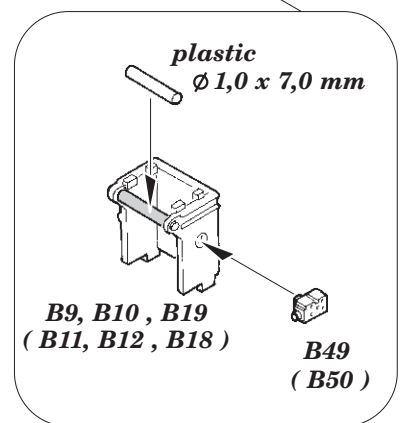

**zoom** **T-28C seatbelts STEEL**

eduard

**33 190**

**1/32**

detail set for KITTY HAWK 1/32 kit • sada detailů pro stavebnici KITTY HAWK 1/32

- APPLY EXPRESS MASK AND PAINT BEFORE GLUING  
POUŽIT EXPRESS MASK NABARVIT PŘED SLEPENÍM
- SYMMETRICAL ASSEMBLY  
SYMETRICKÁ MONTÁŽ
- REMOVE  
ODSTRANIT
- GRIND  
OBROUSIT
- DRILL HOLE  
VRTÁT OTVOR
- BEND  
OHNOUT
- OPTION  
VOLBA
- REPLACE  
NAHRADIT
- 1** COLORED ETCHED PARTS  
LEPTANÉ BAREVNÉ DÍLY
- 1** ETCHED PARTS  
LEPTANÉ NEBAREVNÉ DÍLY
- 1** ORIGINAL KIT PARTS  
PŮVODNÍ DÍLY STAVEBNICE

ORIGINAL KIT PARTS  
PŮVODNÍ DÍLY STAVEBNICE

PHOTO-ETCHED PARTS  
LEPTANÉ DÍLY

PARTS TO BE REMOVED  
DÍLY K ODSTRANĚNÍ

FILL  
TMELIT

**Related products: 32 924 T-28C interior 1/32**

**Related products: 32 421 T-28C exterior 1/32**

**Related products: 32 422 T-28C undercarriage 1/32**