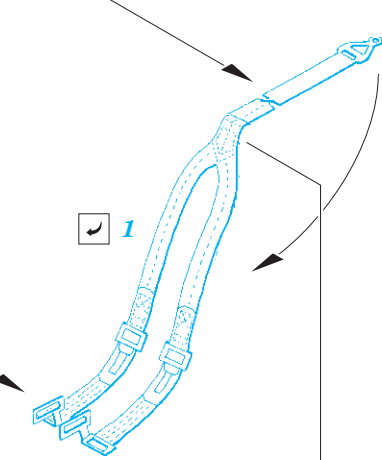

**zoom** **T-28C seatbelts STEEL**

eduard

**33 190**

**1/32**

detail set for KITTY HAWK 1/32 kit • sada detailů pro stavebnici KITTY HAWK 1/32

- APPLY EXPRESS MASK AND PAINT BEFORE GLUING  
POUŽIT EXPRESS MASK NABARVIT PŘED SLEPENÍM
- SYMMETRICAL ASSEMBLY  
SYMETRICKÁ MONTÁŽ
- REMOVE  
ODSTRANIT
- GRIND  
OBROUSIT
- DRILL HOLE  
VRTÁT OTVOR
- BEND  
OHNOUT
- OPTION  
VOLBA
- REPLACE  
NAHRADIT
- 1** COLORED ETCHED PARTS  
LEPTANÉ BAREVNÉ DÍLY
- 1** ETCHED PARTS  
LEPTANÉ NEBAREVNÉ DÍLY
- 1** ORIGINAL KIT PARTS  
PŮVODNÍ DÍLY STAVEBNICE

ORIGINAL KIT PARTS  
PŮVODNÍ DÍLY STAVEBNICE

PHOTO-ETCHED PARTS  
LEPTANÉ DÍLY

PARTS TO BE REMOVED  
DÍLY K ODSTRANĚNÍ

FILL  
TMELIT

**Related products: 32 924 T-28C interior 1/32**

**Related products: 32 421 T-28C exterior 1/32**

**Related products: 32 422 T-28C undercarriage 1/32**