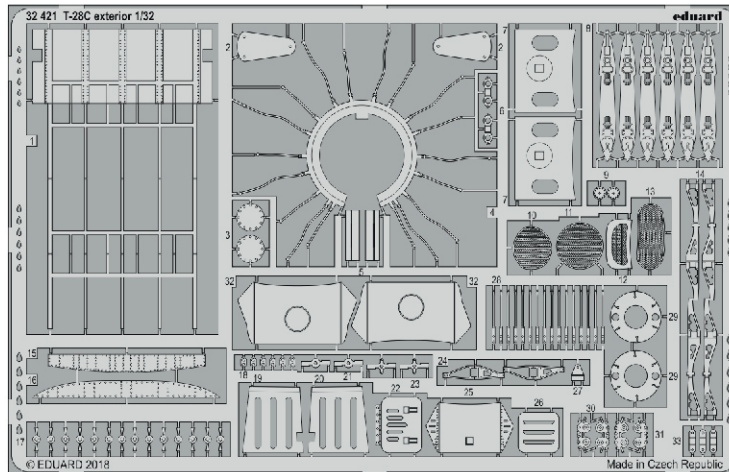

**zoom** **T-28C seatbelts STEEL**

eduard

**33 190**

**1/32**

detail set for KITTY HAWK 1/32 kit • sada detailů pro stavebnici KITTY HAWK 1/32

- APPLY EXPRESS MASK AND PAINT BEFORE GLUING  
POUŽIT EXPRESS MASK NABARVIT PŘED SLEPENÍM
- SYMMETRICAL ASSEMBLY  
SYMETRICKÁ MONTÁŽ
- REMOVE  
ODSTRANIT
- GRIND  
OBROUSIT
- DRILL HOLE  
VRTÁT OTVOR
- BEND  
OHNOUT
- OPTION  
VOLBA
- REPLACE  
NAHRADIT
- 1** COLORED ETCHED PARTS  
LEPTANÉ BAREVNÉ DÍLY
- 1** ETCHED PARTS  
LEPTANÉ NEBAREVNÉ DÍLY
- 1** ORIGINAL KIT PARTS  
PŮVODNÍ DÍLY STAVEBNICE

ORIGINAL KIT PARTS  
PŮVODNÍ DÍLY STAVEBNICE

PHOTO-ETCHED PARTS  
LEPTANÉ DÍLY

PARTS TO BE REMOVED  
DÍLY K ODSTRANĚNÍ

FILL  
TMELIT

**Related products: 32 924 T-28C interior 1/32**

**Related products: 32 421 T-28C exterior 1/32**

**Related products: 32 422 T-28C undercarriage 1/32**