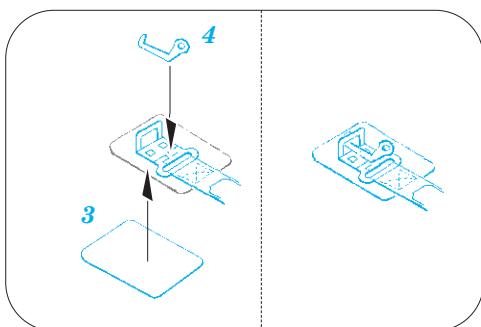

**zoom** **T-28C seatbelts STEEL**

eduard

**33 190**

**1/32**

detail set for KITTY HAWK 1/32 kit • sada detailů pro stavebnici KITTY HAWK 1/32

- APPLY EXPRESS MASK AND PAINT BEFORE GLUING  
POUŽIT EXPRESS MASK NABARVIT PŘED SLEPENÍM
- SYMMETRICAL ASSEMBLY  
SYMETRICKÁ MONTÁŽ
- REMOVE  
ODSTRANIT
- GRIND  
OBROUSIT
- DRILL HOLE  
VRTÁT OTVOR
- BEND  
OHNOUT
- OPTION  
VOLBA
- REPLACE  
NAHRADIT
- 1** COLORED ETCHED PARTS  
LEPTANÉ BAREVNÉ DÍLY
- 1** ETCHED PARTS  
LEPTANÉ NEBAREVNÉ DÍLY
- 1** ORIGINAL KIT PARTS  
PŮVODNÍ DÍLY STAVEBNICE

ORIGINAL KIT PARTS  
PŮVODNÍ DÍLY STAVEBNICE

PHOTO-ETCHED PARTS  
LEPTANÉ DÍLY

PARTS TO BE REMOVED  
DÍLY K ODSTRANĚNÍ

FILL  
TMELIT

**Related products: 32 924 T-28C interior 1/32**

**Related products: 32 421 T-28C exterior 1/32**