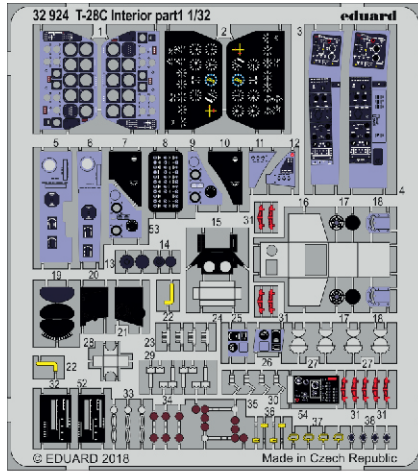

**zoom** **T-28C seatbelts STEEL**

eduard

**33 190**

**1/32**

detail set for KITTY HAWK 1/32 kit • sada detailů pro stavebnici KITTY HAWK 1/32

- APPLY EXPRESS MASK AND PAINT BEFORE GLUING  
POUŽIT EXPRESS MASK NABARVIT PŘED SLEPENÍM
- SYMMETRICAL ASSEMBLY  
SYMETRICKÁ MONTÁŽ
- REMOVE  
ODSTRANIT
- GRIND  
OBROUSIT
- DRILL HOLE  
VRTÁT OTVOR
- BEND  
OHNOUT
- OPTION  
VOLBA
- REPLACE  
NAHRADIT
- 1** COLORED ETCHED PARTS  
LEPTANÉ BAREVNÉ DÍLY
- 1** ETCHED PARTS  
LEPTANÉ NEBAREVNÉ DÍLY
- 1** ORIGINAL KIT PARTS  
PŮVODNÍ DÍLY STAVEBNICE

ORIGINAL KIT PARTS  
PŮVODNÍ DÍLY STAVEBNICE

PHOTO-ETCHED PARTS  
LEPTANÉ DÍLY

PARTS TO BE REMOVED  
DÍLY K ODSTRANĚNÍ

FILL  
TMELIT

**Related products: 32 924 T-28C interior 1/32**

**Related products: 32 421 T-28C exterior 1/32**

**Related products: 32 422 T-28C undercarriage 1/32**