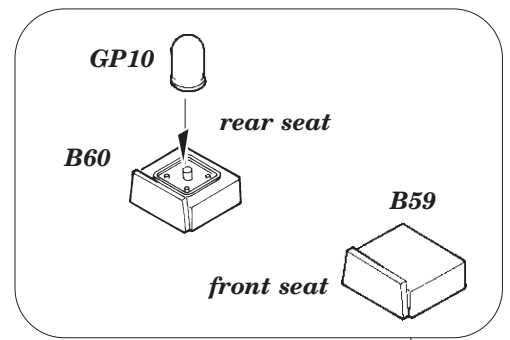

**zoom** **T-28C seatbelts STEEL**

eduard

**33 190**

**1/32**

detail set for KITTY HAWK 1/32 kit • sada detailů pro stavebnici KITTY HAWK 1/32

- APPLY EXPRESS MASK AND PAINT BEFORE GLUING  
POUŽIT EXPRESS MASK NABARVIT PŘED SLEPENÍM
- SYMMETRICAL ASSEMBLY  
SYMETRICKÁ MONTÁŽ
- REMOVE  
ODSTRANIT
- GRIND  
OBROUSIT
- DRILL HOLE  
VRTÁT OTVOR
- BEND  
OHNOUT
- OPTION  
VOLBA
- REPLACE  
NAHRADIT
- 1** COLORED ETCHED PARTS  
LEPTANÉ BAREVNÉ DÍLY
- 1** ETCHED PARTS  
LEPTANÉ NEBAREVNÉ DÍLY
- 1** ORIGINAL KIT PARTS  
PŮVODNÍ DÍLY STAVEBNICE

ORIGINAL KIT PARTS  
PŮVODNÍ DÍLY STAVEBNICE

PHOTO-ETCHED PARTS  
LEPTANÉ DÍLY

PARTS TO BE REMOVED  
DÍLY K ODSTRANĚNÍ

FILL  
TMELIT

**Related products: 32 924 T-28C interior 1/32**

**Related products: 32 421 T-28C exterior 1/32**