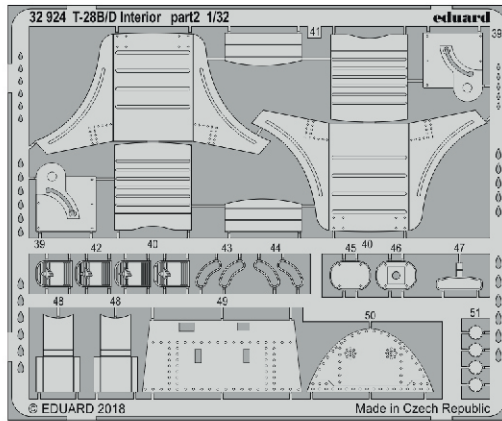

ORIGINAL KIT PARTS  
PŮVODNÍ DÍLY STAVEBNICE

PHOTO-ETCHED PARTS  
LEPTANÉ DÍLY

PARTS TO BE REMOVED  
DÍLY K ODSTRANĚNÍ

FILL  
TMELIT

**Related products: 32 924 T-28C interior 1/32**

**Related products: 32 421 T-28C exterior 1/32**