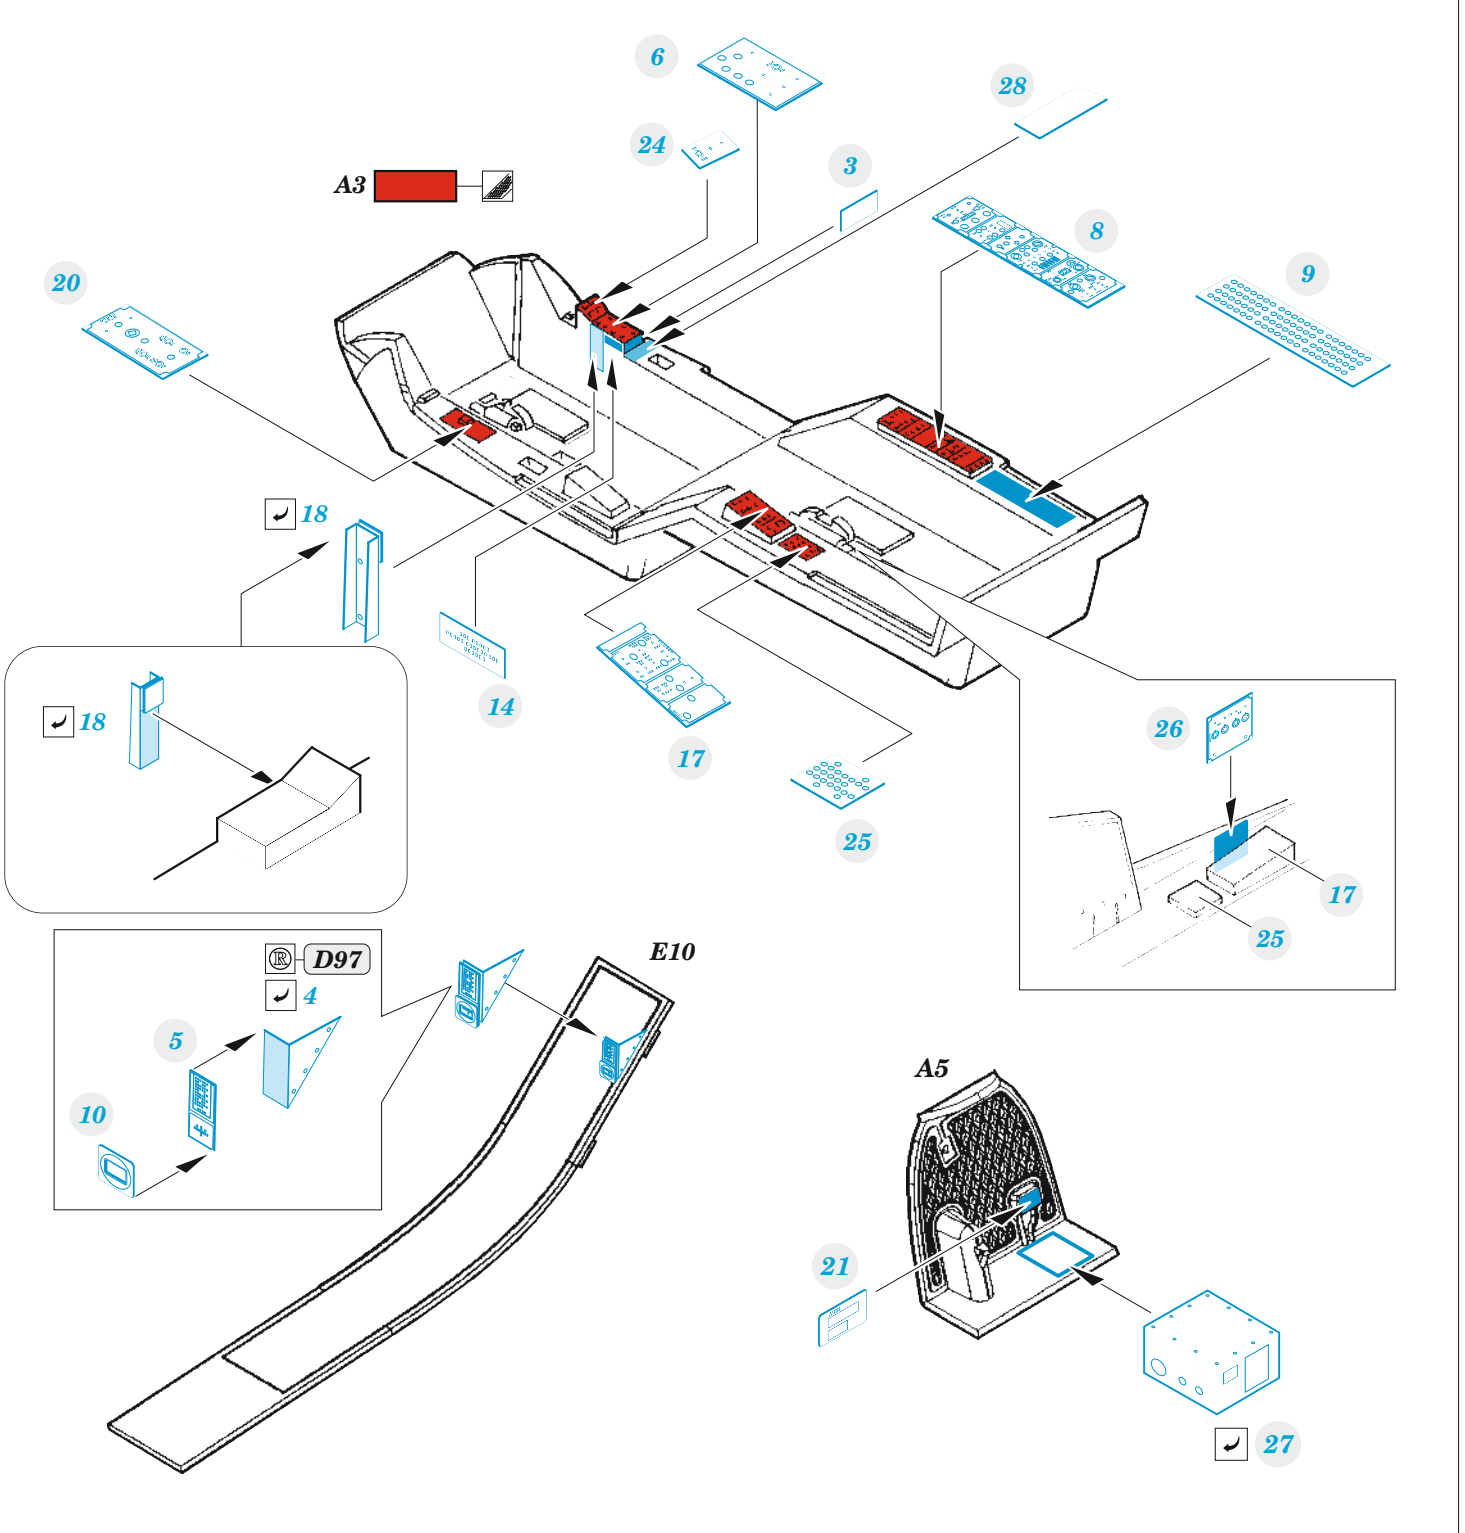

# AH-1G early

detail set for 1/35 ICM kit • sada detailů pro stavebnici 1/35 ICM

eduard

**33 361**

- APPLY EXPRESS MASK AND PAINT BEFORE GLUING  
POUŽIT EXPRESS MASK NABARVIT PŘED SLEPENÍM
- SYMMETRICAL ASSEMBLY  
SYMETRICKÁ MONTÁŽ
- REMOVE  
ODSTRANIT
- GRIND  
OBROUSIT
- DRILL HOLE  
VRTÁT OTVOR
- BEND  
OHNOUT
- OPTION  
VOLBA
- REPLACE  
NAHRADIT
- REVERSE SIDE  
OTOČIT
- 1** COLORED ETCHED PARTS  
LEPTANÉ BAREVNÉ DÍLY
- 1** ETCHED PARTS  
LEPTANÉ NEBAREVNÉ DÍLY
- 1** ORIGINAL KIT PARTS  
PŮVODNÍ DÍLY STAVEBNICE

ORIGINAL KIT PARTS PŮVODNÍ DÍLY STAVEBNICE	PHOTO-ETCHED PARTS LEPTANÉ DÍLY	PARTS TO BE REMOVED DÍLY K ODSTRANĚNÍ	FILL TMELIT
---	------------------------------------	--	----------------

Related products: 33 362 AH-1G early seatbelts STEEL 1/35