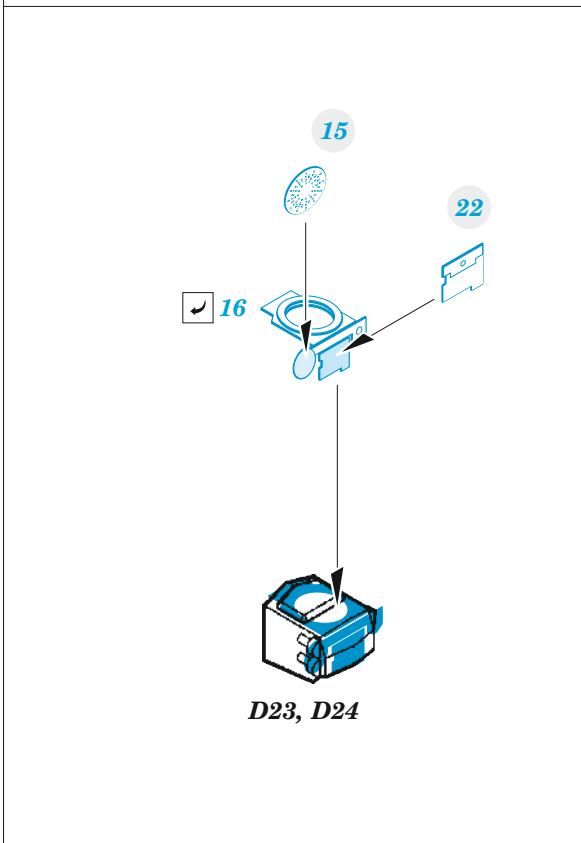

# AH-1G early

detail set for 1/35 ICM kit • sada detailů pro stavebnici 1/35 ICM

eduard

**33 361**

- APPLY EXPRESS MASK AND PAINT BEFORE GLUING  
POUŽIT EXPRESS MASK NABARVIT PŘED SLEPENÍM
- SYMMETRICAL ASSEMBLY  
SYMETRICKÁ MONTÁŽ
- REMOVE  
ODSTRANIT
- GRIND  
OBROUSIT
- DRILL HOLE  
VRTÁT OTVOR
- BEND  
OHNOUT
- OPTION  
VOLBA
- REPLACE  
NAHRADIT
- REVERSE SIDE  
OTOČIT
- 1** COLORED ETCHED PARTS  
LEPTANÉ BAREVNÉ DÍLY
- 1** ETCHED PARTS  
LEPTANÉ NEBAREVNÉ DÍLY
- 1** ORIGINAL KIT PARTS  
PŮVODNÍ DÍLY STAVEBNICE

ORIGINAL KIT PARTS PŮVODNÍ DÍLY STAVEBNICE	PHOTO-ETCHED PARTS LEPTANÉ DÍLY	PARTS TO BE REMOVED DÍLY K ODSTRANĚNÍ	FILL TMELIT
---	------------------------------------	--	----------------

Related products: 33 362 AH-1G early seatbelts STEEL 1/35