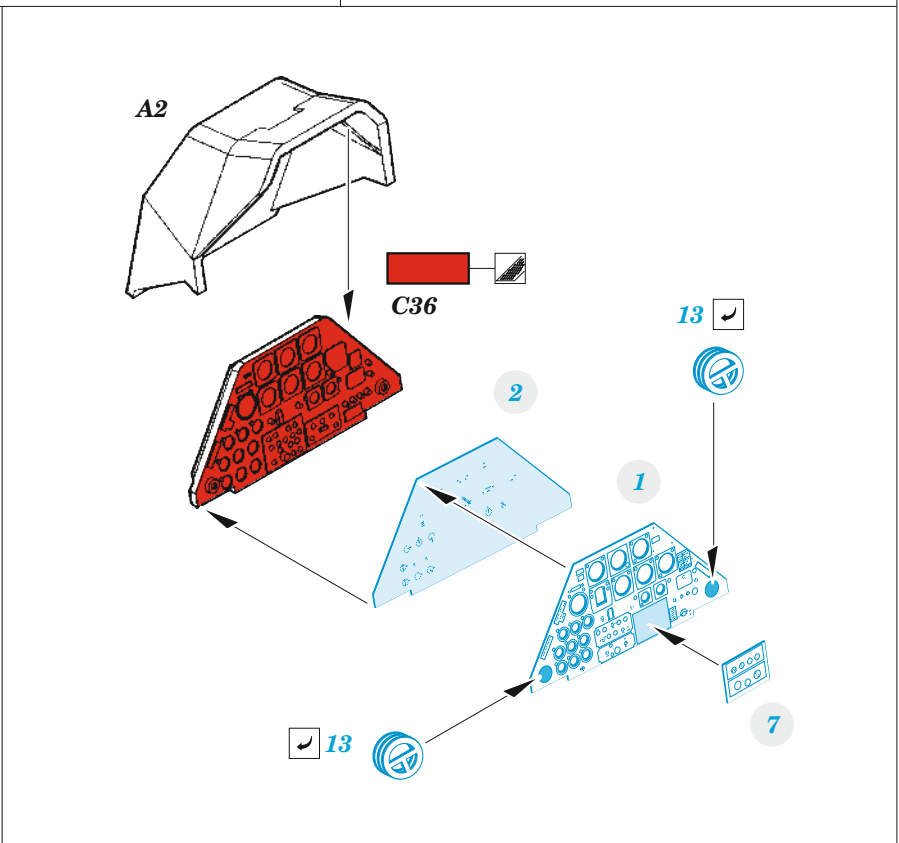

# AH-1G early

detail set for 1/35 ICM kit • sada detailů pro stavebnici 1/35 ICM

eduard

**33 361**

- APPLY EXPRESS MASK AND PAINT BEFORE GLUING  
POUŽIT EXPRESS MASK NABARVIT PŘED SLEPENÍM
- SYMMETRICAL ASSEMBLY  
SYMETRICKÁ MONTÁŽ
- REMOVE  
ODSTRANIT
- GRIND  
OBROUSIT
- DRILL HOLE  
VRTÁT OTVOR
- BEND  
OHNOUT
- OPTION  
VOLBA
- REPLACE  
NAHRADIT
- REVERSE SIDE  
OTOČIT
- 1** COLORED ETCHED PARTS  
LEPTANÉ BAREVNÉ DÍLY
- 1** ETCHED PARTS  
LEPTANÉ NEBAREVNÉ DÍLY
- 1** ORIGINAL KIT PARTS  
PŮVODNÍ DÍLY STAVEBNICE

ORIGINAL KIT PARTS PŮVODNÍ DÍLY STAVEBNICE	PHOTO-ETCHED PARTS LEPTANÉ DÍLY	PARTS TO BE REMOVED DÍLY K ODSTRANĚNÍ	FILL TMELIT
---	------------------------------------	--	----------------

Related products: 33 362 AH-1G early seatbelts STEEL 1/35