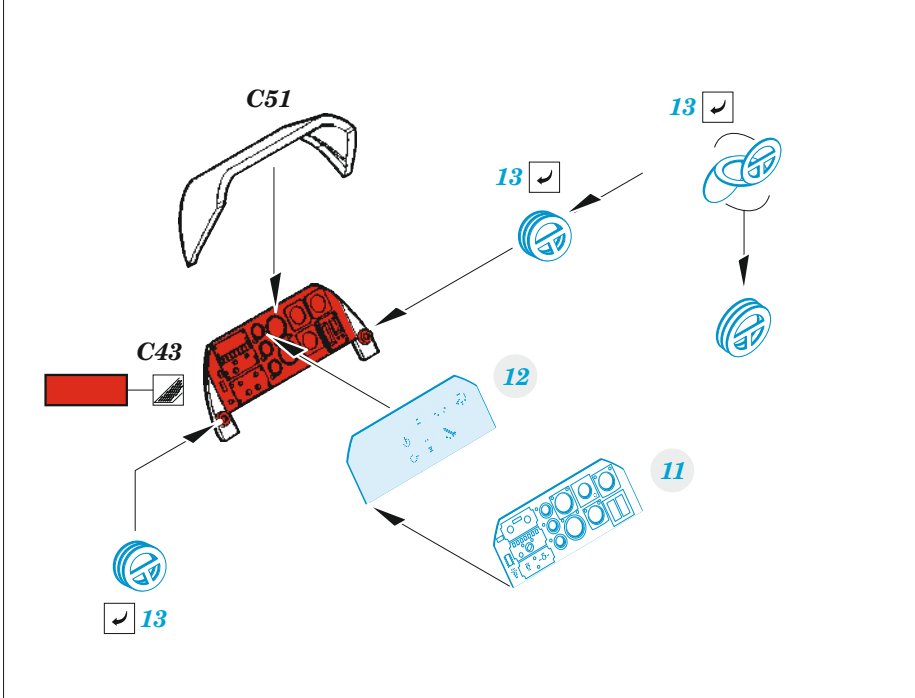

# AH-1G early

detail set for 1/35 ICM kit • sada detailů pro stavebnici 1/35 ICM

eduard

**33 361**

- APPLY EXPRESS MASK AND PAINT BEFORE GLUING  
POUŽIT EXPRESS MASK NABARVIT PŘED SLEPENÍM
- SYMMETRICAL ASSEMBLY  
SYMETRICKÁ MONTÁŽ
- REMOVE  
ODSTRANIT
- GRIND  
OBROUSIT
- DRILL HOLE  
VRTÁT OTVOR
- BEND  
OHNOUT
- OPTION  
VOLBA
- REPLACE  
NAHRADIT
- REVERSE SIDE  
OTOČIT
- 1** COLORED ETCHED PARTS  
LEPTANÉ BAREVNÉ DÍLY
- 1** ETCHED PARTS  
LEPTANÉ NEBAREVNÉ DÍLY
- 1** ORIGINAL KIT PARTS  
PŮVODNÍ DÍLY STAVEBNICE

ORIGINAL KIT PARTS PŮVODNÍ DÍLY STAVEBNICE	PHOTO-ETCHED PARTS LEPTANÉ DÍLY	PARTS TO BE REMOVED DÍLY K ODSTRANĚNÍ	FILL TMELIT
---	------------------------------------	--	----------------

Related products: 33 362 AH-1G early seatbelts STEEL 1/35