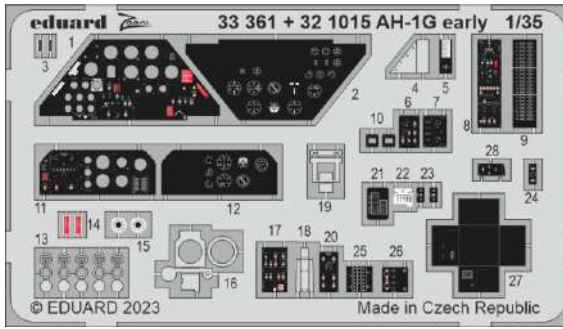

# AH-1G early

detail set for 1/35 ICM kit • sada detailů pro stavebnici 1/35 ICM

eduard

**33 361**

- APPLY EXPRESS MASK AND PAINT BEFORE GLUING  
POUŽIT EXPRESS MASK NABARVIT PŘED SLEPENÍM
- SYMMETRICAL ASSEMBLY  
SYMETRICKÁ MONTÁŽ
- REMOVE  
ODSTRANIT
- GRIND  
OBROUSIT
- DRILL HOLE  
VRTÁT OTVOR
- BEND  
OHNOUT
- OPTION  
VOLBA
- REPLACE  
NAHRADIT
- REVERSE SIDE  
OTOČIT
- 1** COLORED ETCHED PARTS  
LEPTANÉ BAREVNÉ DÍLY
- 1** ETCHED PARTS  
LEPTANÉ NEBAREVNÉ DÍLY
- 1** ORIGINAL KIT PARTS  
PŮVODNÍ DÍLY STAVEBNICE

ORIGINAL KIT PARTS PŮVODNÍ DÍLY STAVEBNICE	PHOTO-ETCHED PARTS LEPTANÉ DÍLY	PARTS TO BE REMOVED DÍLY K ODSTRANĚNÍ	FILL TMELIT
---	------------------------------------	--	----------------

Related products: 33 362 AH-1G early seatbelts STEEL 1/35