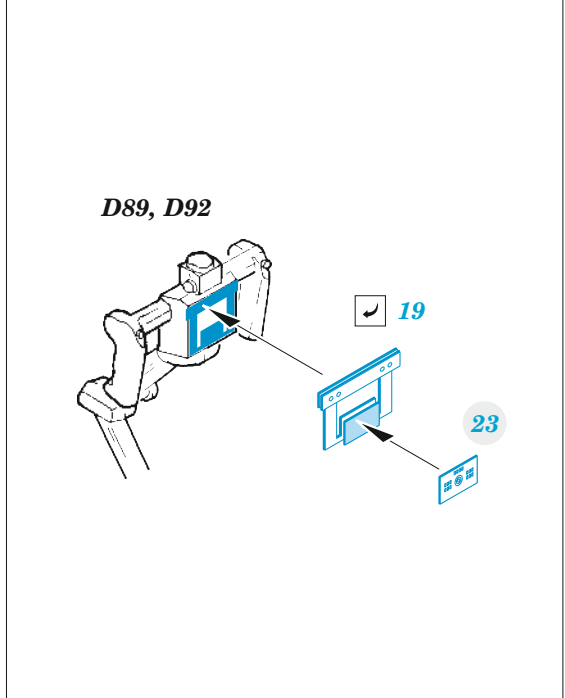

# AH-1G early

detail set for 1/35 ICM kit • sada detailů pro stavebnici 1/35 ICM

eduard

**33 361**

- APPLY EXPRESS MASK AND PAINT BEFORE GLUING  
POUŽIT EXPRESS MASK NABARVIT PŘED SLEPENÍM
- SYMMETRICAL ASSEMBLY  
SYMETRICKÁ MONTÁŽ
- REMOVE  
ODSTRANIT
- GRIND  
OBROUSIT
- DRILL HOLE  
VRTÁT OTVOR
- BEND  
OHNOUT
- OPTION  
VOLBA
- REPLACE  
NAHRADIT
- REVERSE SIDE  
OTOČIT
- 1** COLORED ETCHED PARTS  
LEPTANÉ BAREVNÉ DÍLY
- 1** ETCHED PARTS  
LEPTANÉ NEBAREVNÉ DÍLY
- 1** ORIGINAL KIT PARTS  
PŮVODNÍ DÍLY STAVEBNICE

ORIGINAL KIT PARTS PŮVODNÍ DÍLY STAVEBNICE	PHOTO-ETCHED PARTS LEPTANÉ DÍLY	PARTS TO BE REMOVED DÍLY K ODSTRANĚNÍ	FILL TMELIT
---	------------------------------------	--	----------------

Related products: 33 362 AH-1G early seatbelts STEEL 1/35