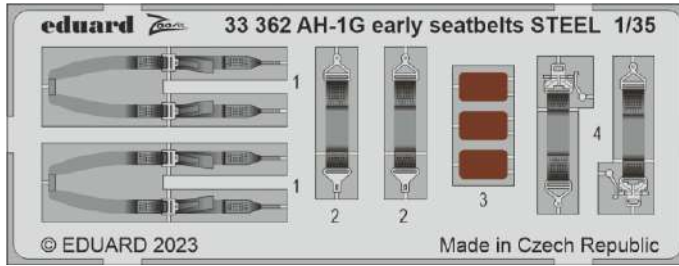

ZOOM AH-1G early seatbelts **STEEL**

eduard

33 362

1/35

detail set for ICM 1/35 kit • sada detailů pro stavebnici ICM 1/35

- APPLY EXPRESS MASK AND PAINT BEFORE GLUING
POUŽIT EXPRESS MASK NABARVIT PŘED SLEPENÍM
- SYMMETRICAL ASSEMBLY
SYMETRICKÁ MONTÁŽ
- REMOVE
ODSTRANIT
- GRIND
OBROUSIT
- DRILL HOLE
VRTAT OTVOR
- COLORED ETCHED PARTS
LEPTANÉ BAREVNÉ DÍLY
- ETCHED PARTS
LEPTANÉ NEBAREVNÉ DÍLY
- ORIGINAL KIT PARTS
PŮVODNÍ DÍLY STAVEBNICE
- BEND
OHNOUT
- OPTION
VOLBA
- REPLACE
NAHRADIT
- REVERSE SIDE
OTOCIT

ORIGINAL KIT PARTS
PŮVODNÍ DÍLY STAVEBNICE

PHOTO-ETCHED PARTS
LEPTANÉ DÍLY

PARTS TO BE REMOVED
DÍLY K ODSTRANĚNÍ

FILL
TMELIT