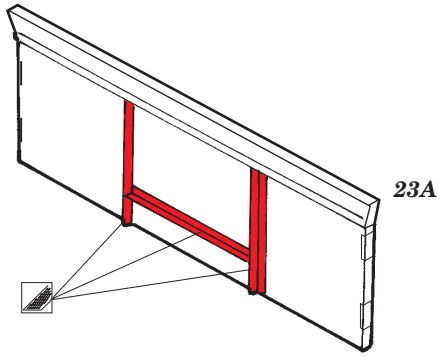

# DUKW British Royal Army interior

eduard

36 045

1/35 scale detail set for Italeri kit • sada detailů pro model 1/35 Italeri

Film

-  APPLY EXPRESS MASK AND PAINT BEFORE GLUING  
POUŽIT EXPRESS MASK NABARVIT PŘED SLEPENÍM
-  SYMMETRICAL ASSEMBLY  
SYMETRICKÁ MONTÁŽ
-  REMOVE  
ODSTRANIT
-  GRIND  
OBROUSIT
-  DRILL HOLE  
VRTAT OTVOR
-  BEND  
OHNOUT
-  OPTION  
VOLBA
-  REPLACE  
NAHRADIT

 ORIGINAL KIT PARTS  
PŮVODNÍ DÍLY STAVEBNICE

 PHOTO-ETCHED PARTS  
LEPTANÉ DÍLY

 PARTS TO BE REMOVED  
DÍLY K ODSTRANĚNÍ

 FILL  
TMELIT

**For further detail sets look for eduard 36 048 DUKW British Royal Army exterior (not included in this set)**