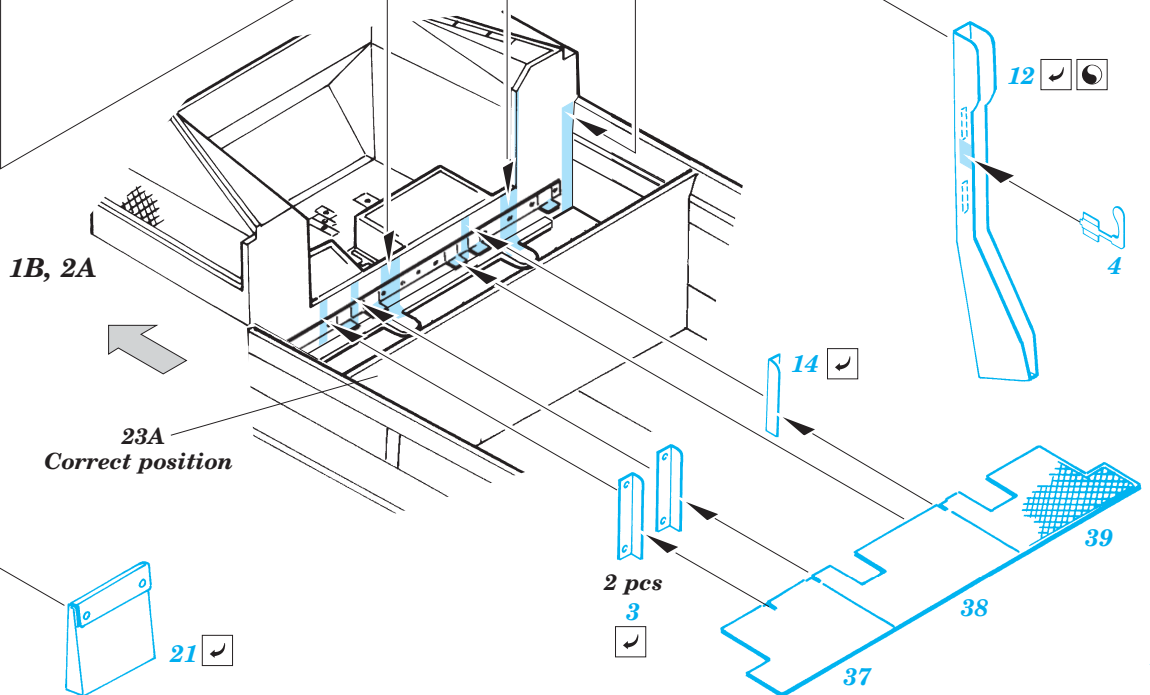

# DUKW British Royal Army interior

eduard

36 045

1/35 scale detail set for Italeri kit • sada detailů pro model 1/35 Italeri

Film

-  APPLY EXPRESS MASK AND PAINT BEFORE GLUING  
POUŽIT EXPRESS MASK NABARVIT PŘED SLEPENÍM
-  SYMMETRICAL ASSEMBLY  
SYMETRICKÁ MONTÁŽ
-  REMOVE  
ODSTRANIT
-  GRIND  
OBROUSIT
-  DRILL HOLE  
VRTAT OTVOR
-  BEND  
OHNOUT
-  OPTION  
VOLBA
-  REPLACE  
NAHRADIT

 ORIGINAL KIT PARTS  
PŮVODNÍ DÍLY STAVEBNICE

 PHOTO-ETCHED PARTS  
LEPTANÉ DÍLY

 PARTS TO BE REMOVED  
DÍLY K ODSTRANĚNÍ

 FILL  
TMELIT

**For further detail sets look for eduard 36 048 DUKW British Royal Army exterior (not included in this set)**