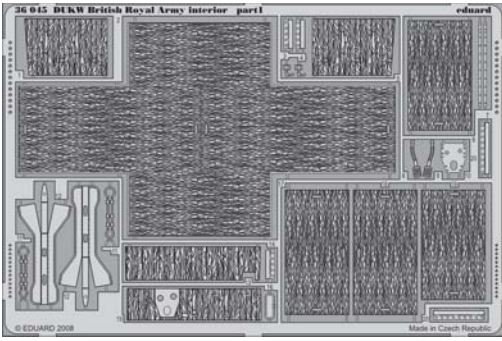

# DUKW British Royal Army interior

eduard

36 045

1/35 scale detail set for Italeri kit • sada detailů pro model 1/35 Italeri

Film

-  APPLY EXPRESS MASK AND PAINT BEFORE GLUING  
POUŽIT EXPRESS MASK NABARVIT PŘED SLEPENÍM
-  SYMMETRICAL ASSEMBLY  
SYMETRICKÁ MONTÁŽ
-  REMOVE  
ODSTRANIT
-  GRIND  
OBROUSIT
-  DRILL HOLE  
VRTAT OTVOR
-  BEND  
OHNOUT
-  OPTION  
VOLBA
-  REPLACE  
NAHRADIT

 ORIGINAL KIT PARTS  
PŮVODNÍ DÍLY STAVEBNICE

 PHOTO-ETCHED PARTS  
LEPTANÉ DÍLY

 PARTS TO BE REMOVED  
DÍLY K ODSTRANĚNÍ

 FILL  
TMELIT

**For further detail sets look for eduard 36 048 DUKW British Royal Army exterior (not included in this set)**