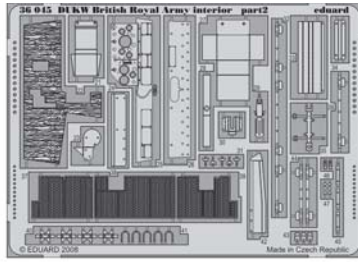

# DUKW British Royal Army interior

eduard

36 045

1/35 scale detail set for Italeri kit • sada detailů pro model 1/35 Italeri

Film

-  APPLY EXPRESS MASK AND PAINT BEFORE GLUING  
POUŽIT EXPRESS MASK NABARVIT PŘED SLEPENÍM
-  SYMMETRICAL ASSEMBLY  
SYMETRICKÁ MONTÁŽ
-  REMOVE  
ODSTRANIT
-  GRIND  
OBROUSIT
-  DRILL HOLE  
VRTAT OTVOR
-  BEND  
OHNOUT
-  OPTION  
VOLBA
-  REPLACE  
NAHRADIT

 ORIGINAL KIT PARTS  
PŮVODNÍ DÍLY STAVEBNICE

 PHOTO-ETCHED PARTS  
LEPTANÉ DÍLY

 PARTS TO BE REMOVED  
DÍLY K ODSTRANĚNÍ

 FILL  
TMELIT

**For further detail sets look for eduard 36 048 DUKW British Royal Army exterior (not included in this set)**