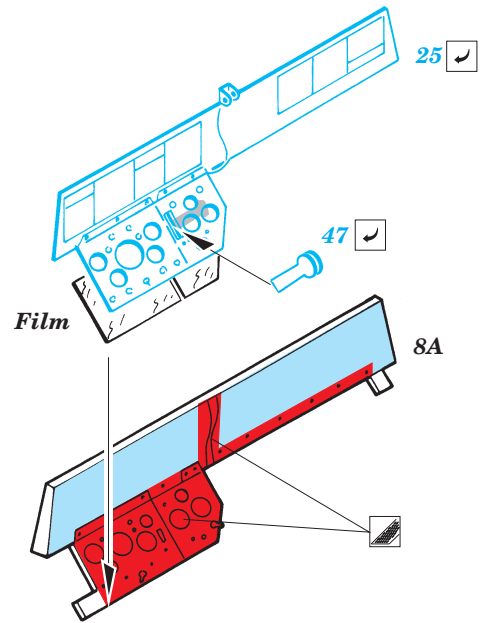

# DUKW British Royal Army interior

eduard

36 045

1/35 scale detail set for Italeri kit • sada detailů pro model 1/35 Italeri

Film

-  APPLY EXPRESS MASK AND PAINT BEFORE GLUING  
POUŽIT EXPRESS MASK NABARVIT PŘED SLEPENÍM
-  SYMMETRICAL ASSEMBLY  
SYMETRICKÁ MONTÁŽ
-  REMOVE  
ODSTRANIT
-  GRIND  
OBROUSIT
-  DRILL HOLE  
VRTAT OTVOR
-  BEND  
OHNOUT
-  OPTION  
VOLBA
-  REPLACE  
NAHRADIT

 ORIGINAL KIT PARTS  
PŮVODNÍ DÍLY STAVEBNICE

 PHOTO-ETCHED PARTS  
LEPTANÉ DÍLY

 PARTS TO BE REMOVED  
DÍLY K ODSTRANĚNÍ

 FILL  
TMELIT

**For further detail sets look for eduard 36 048 DUKW British Royal Army exterior (not included in this set)**