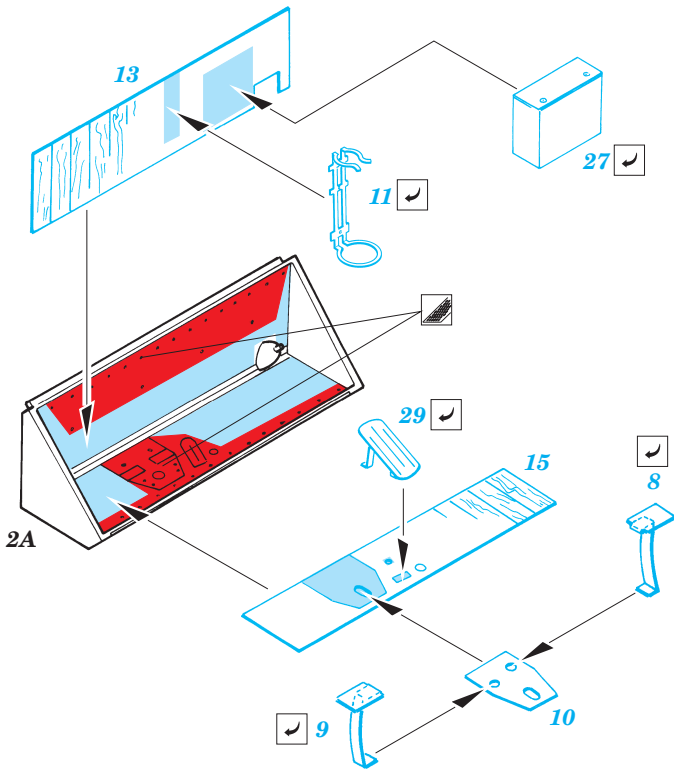

# DUKW British Royal Army interior

eduard

36 045

1/35 scale detail set for Italeri kit • sada detailů pro model 1/35 Italeri

Film

-  APPLY EXPRESS MASK AND PAINT BEFORE GLUING  
POUŽIT EXPRESS MASK NABARVIT PŘED SLEPENÍM
-  SYMMETRICAL ASSEMBLY  
SYMETRICKÁ MONTÁŽ
-  REMOVE  
ODSTRANIT
-  GRIND  
OBROUSIT
-  DRILL HOLE  
VRTAT OTVOR
-  BEND  
OHNOUT
-  OPTION  
VOLBA
-  REPLACE  
NAHRADIT

 ORIGINAL KIT PARTS  
PŮVODNÍ DÍLY STAVEBNICE

 PHOTO-ETCHED PARTS  
LEPTANÉ DÍLY

 PARTS TO BE REMOVED  
DÍLY K ODSTRANĚNÍ

 FILL  
TMELIT

**For further detail sets look for eduard 36 048 DUKW British Royal Army exterior (not included in this set)**