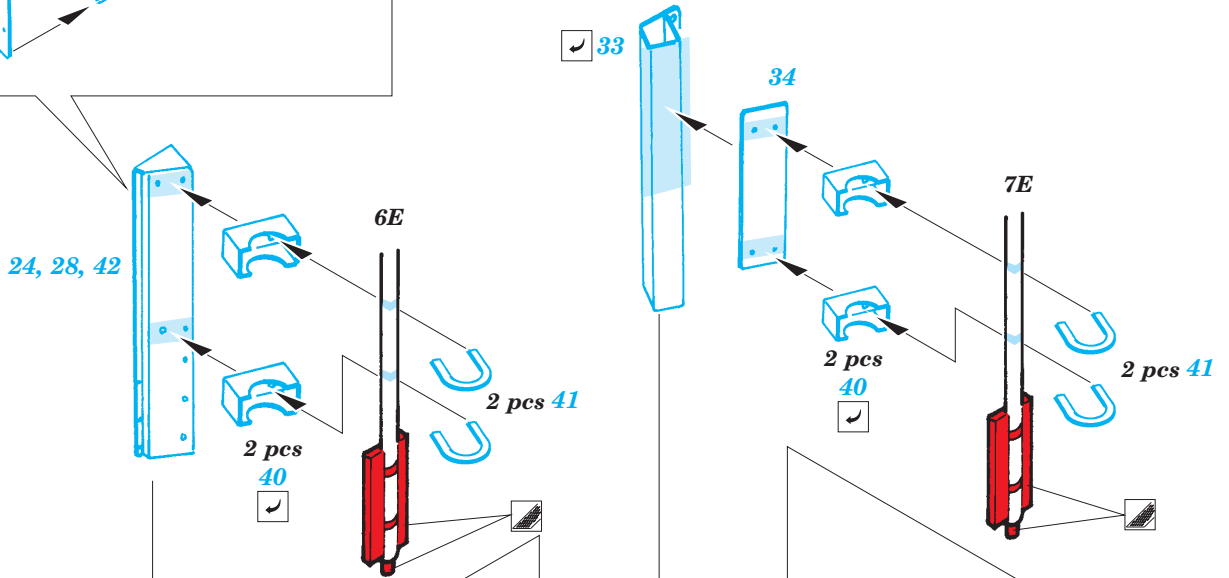

# DUKW British Royal Army interior

eduard

36 045

1/35 scale detail set for Italeri kit • sada detailů pro model 1/35 Italeri

Film

-  APPLY EXPRESS MASK AND PAINT BEFORE GLUING  
POUŽIT EXPRESS MASK NABARVIT PŘED SLEPENÍM
-  SYMMETRICAL ASSEMBLY  
SYMETRICKÁ MONTÁŽ
-  REMOVE  
ODSTRANIT
-  GRIND  
OBROUSIT
-  DRILL HOLE  
VRTAT OTVOR
-  BEND  
OHNOUT
-  OPTION  
VOLBA
-  REPLACE  
NAHRADIT

 ORIGINAL KIT PARTS  
PŮVODNÍ DÍLY STAVEBNICE

 PHOTO-ETCHED PARTS  
LEPTANÉ DÍLY

 PARTS TO BE REMOVED  
DÍLY K ODSTRANĚNÍ

 FILL  
TMELIT

**For further detail sets look for eduard 36 048 DUKW British Royal Army exterior (not included in this set)**