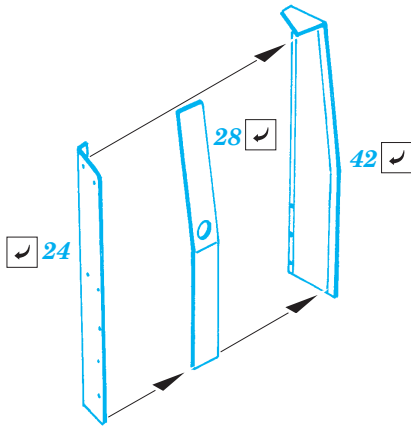

# DUKW British Royal Army interior

eduard

36 045

1/35 scale detail set for Italeri kit • sada detailů pro model 1/35 Italeri

Film

-  APPLY EXPRESS MASK AND PAINT BEFORE GLUING  
POUŽIT EXPRESS MASK NABARVIT PŘED SLEPENÍM
-  SYMMETRICAL ASSEMBLY  
SYMETRICKÁ MONTÁŽ
-  REMOVE  
ODSTRANIT
-  GRIND  
OBROUSIT
-  DRILL HOLE  
VRTAT OTVOR
-  BEND  
OHNOUT
-  OPTION  
VOLBA
-  REPLACE  
NAHRADIT

 ORIGINAL KIT PARTS  
PŮVODNÍ DÍLY STAVEBNICE

 PHOTO-ETCHED PARTS  
LEPTANÉ DÍLY

 PARTS TO BE REMOVED  
DÍLY K ODSTRANĚNÍ

 FILL  
TMELIT

**For further detail sets look for eduard 36 048 DUKW British Royal Army exterior (not included in this set)**