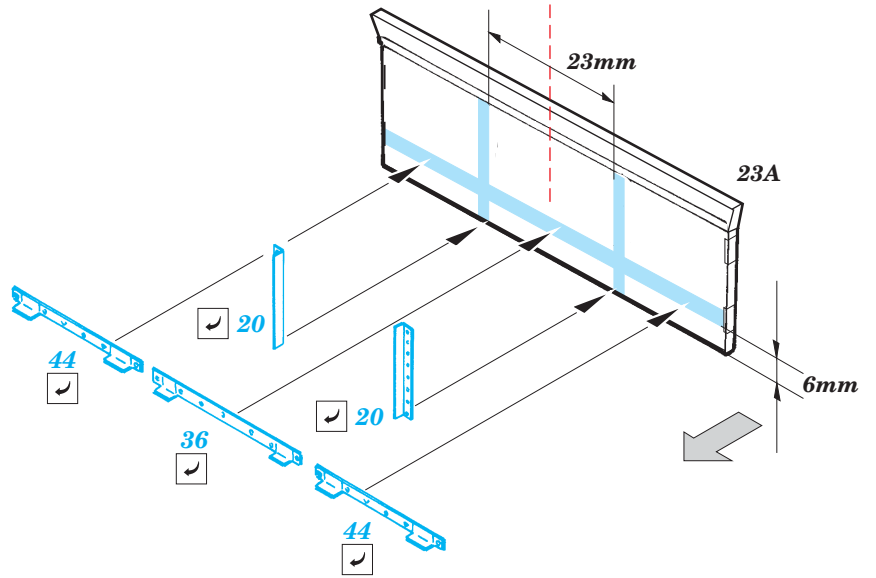

# DUKW British Royal Army interior

eduard

36 045

1/35 scale detail set for Italeri kit • sada detailů pro model 1/35 Italeri

Film

-  APPLY EXPRESS MASK AND PAINT BEFORE GLUING  
POUŽIT EXPRESS MASK NABARVIT PŘED SLEPENÍM
-  SYMMETRICAL ASSEMBLY  
SYMETRICKÁ MONTÁŽ
-  REMOVE  
ODSTRANIT
-  GRIND  
OBROUSIT
-  DRILL HOLE  
VRTAT OTVOR
-  BEND  
OHNOUT
-  OPTION  
VOLBA
-  REPLACE  
NAHRADIT

 ORIGINAL KIT PARTS  
PŮVODNÍ DÍLY STAVEBNICE

 PHOTO-ETCHED PARTS  
LEPTANÉ DÍLY

 PARTS TO BE REMOVED  
DÍLY K ODSTRANĚNÍ

 FILL  
TMELIT

**For further detail sets look for eduard 36 048 DUKW British Royal Army exterior (not included in this set)**