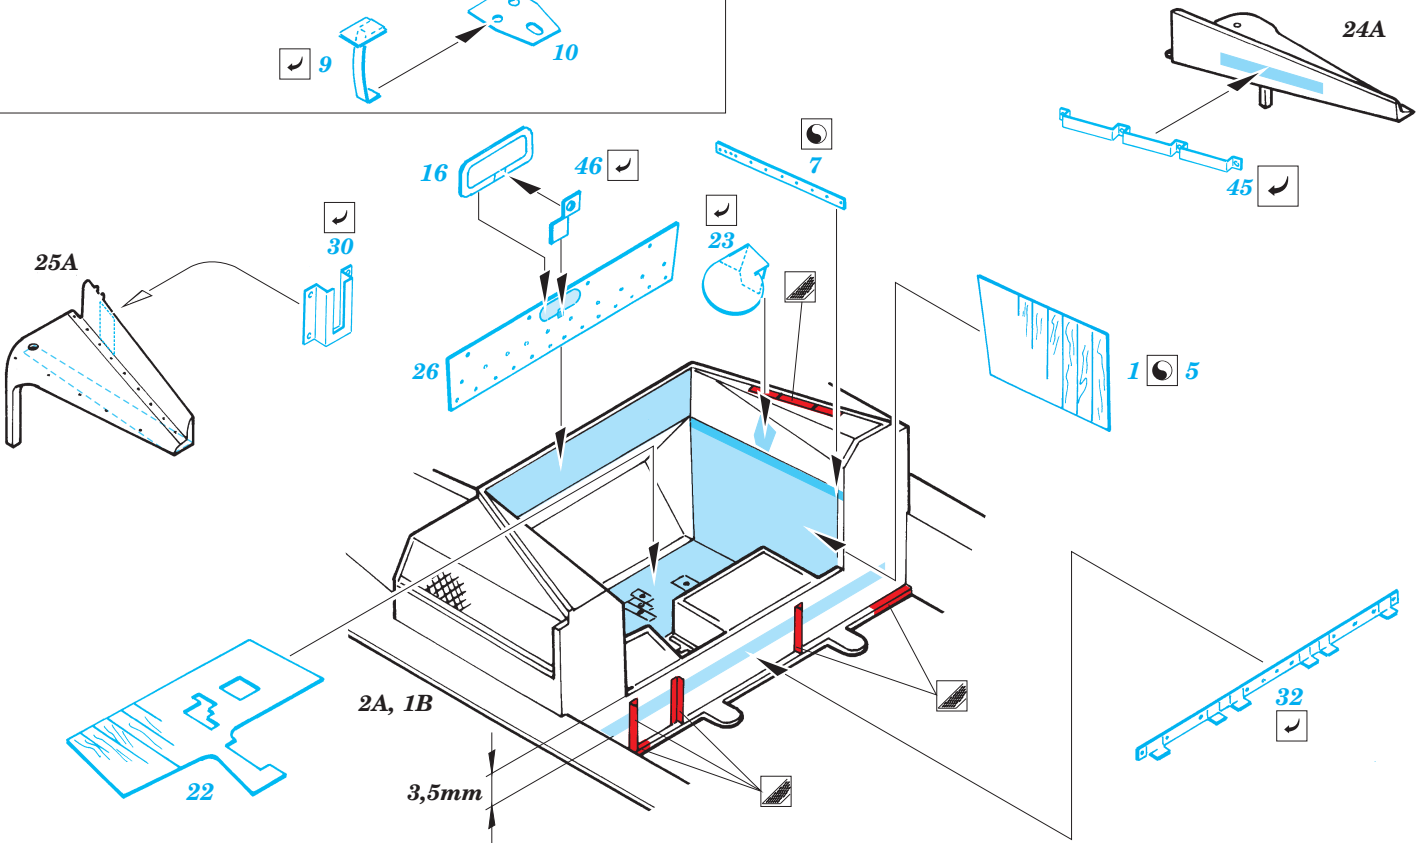

# DUKW British Royal Army interior

eduard

36 045

1/35 scale detail set for Italeri kit • sada detailů pro model 1/35 Italeri

Film

-  APPLY EXPRESS MASK AND PAINT BEFORE GLUING  
POUŽIT EXPRESS MASK NABARVIT PŘED SLEPENÍM
-  SYMMETRICAL ASSEMBLY  
SYMETRICKÁ MONTÁŽ
-  REMOVE  
ODSTRANIT
-  GRIND  
OBROUSIT
-  DRILL HOLE  
VRTAT OTVOR
-  BEND  
OHNOUT
-  OPTION  
VOLBA
-  REPLACE  
NAHRADIT

 ORIGINAL KIT PARTS  
PŮVODNÍ DÍLY STAVEBNICE

 PHOTO-ETCHED PARTS  
LEPTANÉ DÍLY

 PARTS TO BE REMOVED  
DÍLY K ODSTRANĚNÍ

 FILL  
TMELIT

**For further detail sets look for eduard 36 048 DUKW British Royal Army exterior (not included in this set)**