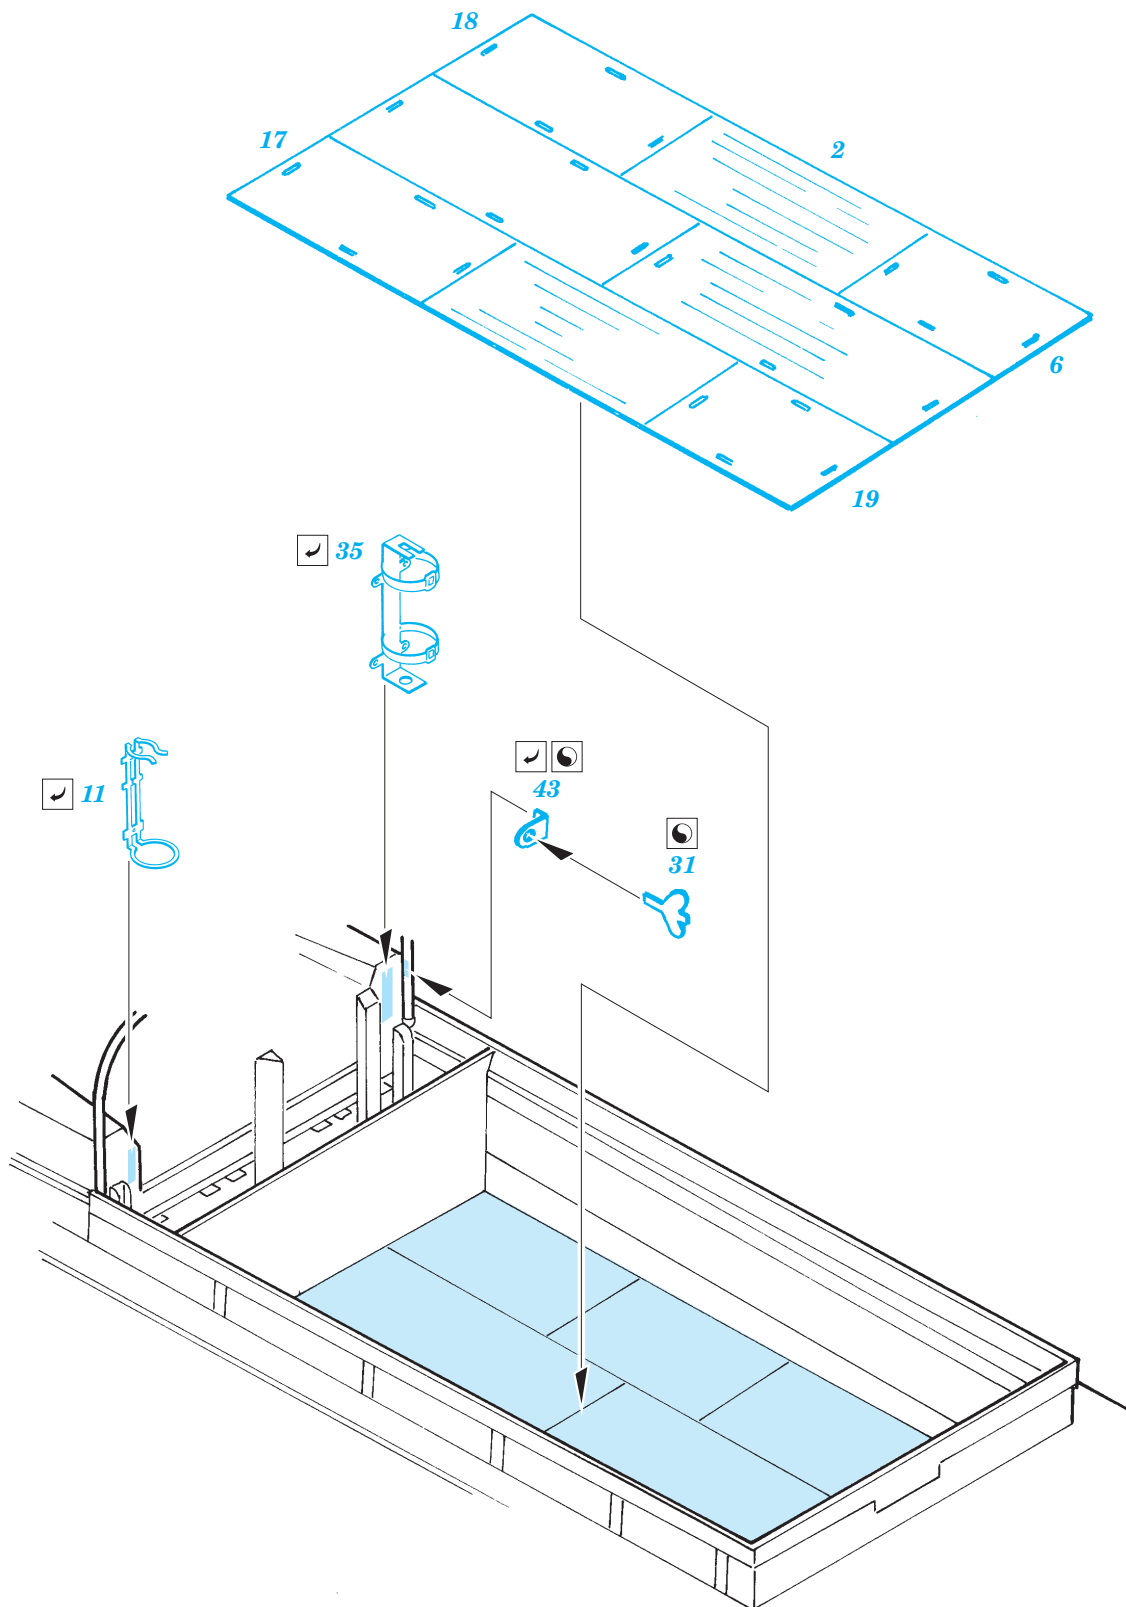

# DUKW British Royal Army interior

eduard

36 045

1/35 scale detail set for Italeri kit • sada detailů pro model 1/35 Italeri

Film

-  APPLY EXPRESS MASK AND PAINT BEFORE GLUING  
POUŽIT EXPRESS MASK NABARVIT PŘED SLEPENÍM
-  SYMMETRICAL ASSEMBLY  
SYMETRICKÁ MONTÁŽ
-  REMOVE  
ODSTRANIT
-  GRIND  
OBROUSIT
-  DRILL HOLE  
VRTAT OTVOR
-  BEND  
OHNOUT
-  OPTION  
VOLBA
-  REPLACE  
NAHRADIT

 ORIGINAL KIT PARTS  
PŮVODNÍ DÍLY STAVEBNICE

 PHOTO-ETCHED PARTS  
LEPTANÉ DÍLY

 PARTS TO BE REMOVED  
DÍLY K ODSTRANĚNÍ

 FILL  
TMELIT

**For further detail sets look for eduard 36 048 DUKW British Royal Army exterior (not included in this set)**