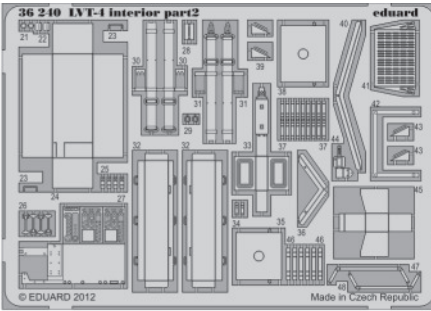

# LVT-4 interior

eduard

1/35 scale detail set for AFV Club kit 35198 • sada detailů pro model 1/35 AFV Club 35198

## 36 240

- APPLY EXPRESS MASK AND PAINT BEFORE GLUING  
POUŽIT EXPRESS MASK NABARVIT PŘED SLEPENÍM
- SYMMETRICAL ASSEMBLY  
SYMETRICKÁ MONTÁŽ
- REMOVE  
ODSTRANIT
- GRIND  
OBROUSIT
- DRILL HOLE  
VRTAT OTVOR
- BEND  
OHNOUT
- OPTION  
VOLBA
- REPLACE  
NAHRADIT

ORIGINAL KIT PARTS  
PŮVODNÍ DÍLY STAVEBNICE

PHOTO-ETCHED PARTS  
LEPTANÉ DÍLY

PARTS TO BE REMOVED  
DÍLY K ODSTRANĚNÍ

FILL  
TMELIT