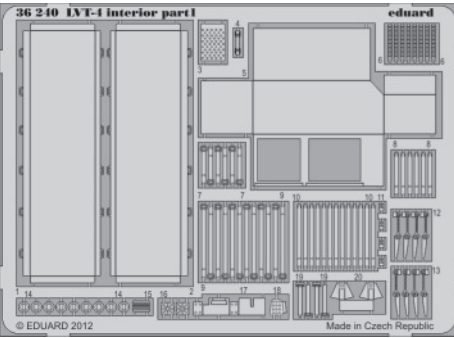

# LVT-4 interior

eduard

1/35 scale detail set for AFV Club kit 35198 • sada detailů pro model 1/35 AFV Club 35198

## 36 240

- APPLY EXPRESS MASK AND PAINT BEFORE GLUING  
POUŽIT EXPRESS MASK NABARVIT PŘED SLEPENÍM
- SYMMETRICAL ASSEMBLY  
SYMETRICKÁ MONTÁŽ
- REMOVE  
ODSTRANIT
- GRIND  
OBROUSIT
- DRILL HOLE  
VRTAT OTVOR
- BEND  
OHNOUT
- OPTION  
VOLBA
- REPLACE  
NAHRADIT