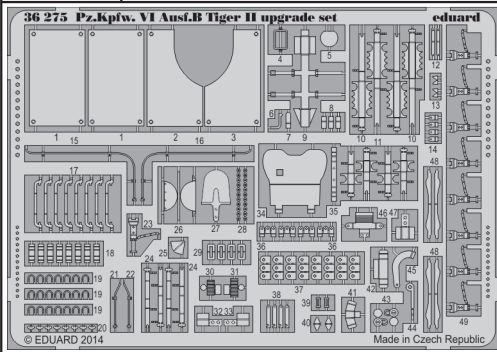

Pz.Kpfw. VI Ausf.B Tiger II upgrade set

eduard

36 275

1/35 scale detail set for EDUARD kit • sada detailů pro model 1/35 EDUARD

- APPLY EXPRESS MASK AND PAINT BEFORE GLUING
POUŽIT EXPRESS MASK NABARVIT PŘED SLEPENÍM
- SYMMETRICAL ASSEMBLY
SYMETRICKÁ MONTÁŽ
- REMOVE
ODSTRANIT
- GRIND
OBROUSIT
- DRILL HOLE
VRTAT OTVOR
- BEND
OHNOUT
- OPTION
VOLBA
- REPLACE
NAHRADIT
- 1** COLORED ETCHED PARTS
LEPTANÉ BAREVNÉ DÍLY
- 1** ETCHED PARTS
LEPTANÉ NEBAREVNÉ DÍLY
- 1** ORIGINAL KIT PARTS
PŮVODNÍ DÍLY STAVEBNICE

ORIGINAL KIT PARTS
PŮVODNÍ DÍLY STAVEBNICE

PHOTO-ETCHED PARTS
LEPTANÉ DÍLY

PARTS TO BE REMOVED
DÍLY K ODSTRANĚNÍ

FILL
TMELIT