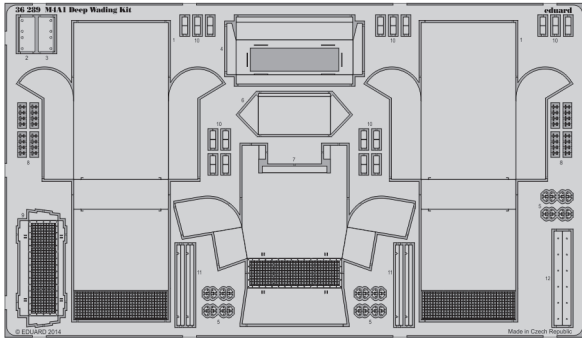

M4A1 Deep Wading Kit

eduard

36 289

1/35 scale detail set for Eduard kit • sada detailů pro model 1/35 Eduard

- APPLY EXPRESS MASK AND PAINT BEFORE GLUING
POUŽIT EXPRESS MASK NABARVIT PŘED SLEPENÍM
- SYMMETRICAL ASSEMBLY
SYMETRICKÁ MONTÁŽ
- REMOVE
ODSTRANIT
- GRIND
OBROUSIT
- DRILL HOLE
VRTAT OTVOR
- COLORED ETCHED PARTS
LEPTANÉ BAREVNÉ DÍLY
- ETCHED PARTS
LEPTANÉ NEBAREVNÉ DÍLY
- ORIGINAL KIT PARTS
PŮVODNÍ DÍLY STAVEBNICE
- BEND
OHNOUT
- OPTION
VOLBA
- REPLACE
NAHRADIT

ORIGINAL KIT PARTS
PŮVODNÍ DÍLY STAVEBNICE

PHOTO-ETCHED PARTS
LEPTANÉ DÍLY

PARTS TO BE REMOVED
DÍLY K ODSTRANĚNÍ

FILL
TMELIT

SEE YOUR REFERENCES

A

B

C 2 pcs.