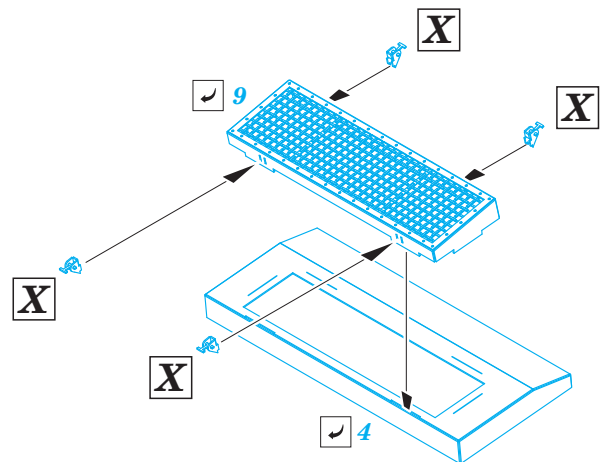

M4A1 Deep Wading Kit

eduard

36 289

1/35 scale detail set for Eduard kit • sada detailů pro model 1/35 Eduard

- APPLY EXPRESS MASK AND PAINT BEFORE GLUING
POUŽIT EXPRESS MASK NABARVIT PŘED SLEPENÍM
- SYMMETRICAL ASSEMBLY
SYMETRICKÁ MONTÁŽ
- REMOVE
ODSTRANIT
- GRIND
OBROUSIT
- DRILL HOLE
VRTAT OTVOR
- COLORED ETCHED PARTS
LEPTANÉ BAREVNÉ DÍLY
- ETCHED PARTS
LEPTANÉ NEBAREVNÉ DÍLY
- ORIGINAL KIT PARTS
PŮVODNÍ DÍLY STAVEBNICE
- BEND
OHNOUT
- OPTION
VOLBA
- REPLACE
NAHRADIT

ORIGINAL KIT PARTS
PŮVODNÍ DÍLY STAVEBNICE

PHOTO-ETCHED PARTS
LEPTANÉ DÍLY

PARTS TO BE REMOVED
DÍLY K ODSTRANĚNÍ

FILL
TMELIT

SEE YOUR REFERENCES

A

B

C 2 pcs.