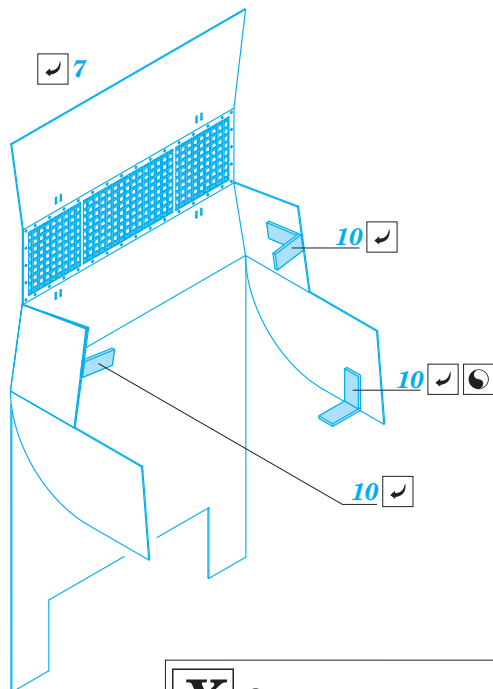

M4A1 Deep Wading Kit

eduard

36 289

1/35 scale detail set for Eduard kit • sada detailů pro model 1/35 Eduard

- APPLY EXPRESS MASK AND PAINT BEFORE GLUING
POUŽIT EXPRESS MASK NABARVIT PŘED SLEPENÍM
- SYMMETRICAL ASSEMBLY
SYMETRICKÁ MONTÁŽ
- REMOVE
ODSTRANIT
- GRIND
OBROUSIT
- DRILL HOLE
VRTAT OTVOR
- COLORED ETCHED PARTS
LEPTANÉ BAREVNÉ DÍLY
- ETCHED PARTS
LEPTANÉ NEBAREVNÉ DÍLY
- ORIGINAL KIT PARTS
PŮVODNÍ DÍLY STAVEBNICE
- BEND
OHNOUT
- OPTION
VOLBA
- REPLACE
NAHRADIT

ORIGINAL KIT PARTS
PŮVODNÍ DÍLY STAVEBNICE

PHOTO-ETCHED PARTS
LEPTANÉ DÍLY

PARTS TO BE REMOVED
DÍLY K ODSTRANĚNÍ

FILL
TMELIT

SEE YOUR REFERENCES

A

B

C 2 pcs.