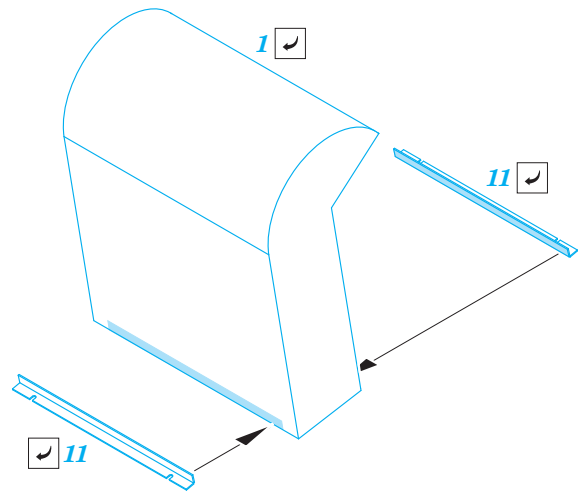

M4A1 Deep Wading Kit

eduard

36 289

1/35 scale detail set for Eduard kit • sada detailů pro model 1/35 Eduard

- APPLY EXPRESS MASK AND PAINT BEFORE GLUING
POUŽIT EXPRESS MASK NABARVIT PŘED SLEPENÍM
- SYMMETRICAL ASSEMBLY
SYMETRICKÁ MONTÁŽ
- REMOVE
ODSTRANIT
- GRIND
OBROUSIT
- DRILL HOLE
VRTAT OTVOR
- COLORED ETCHED PARTS
LEPTANÉ BAREVNÉ DÍLY
- ETCHED PARTS
LEPTANÉ NEBAREVNÉ DÍLY
- ORIGINAL KIT PARTS
PŮVODNÍ DÍLY STAVEBNICE
- BEND
OHNOUT
- OPTION
VOLBA
- REPLACE
NAHRADIT

ORIGINAL KIT PARTS
PŮVODNÍ DÍLY STAVEBNICE

PHOTO-ETCHED PARTS
LEPTANÉ DÍLY

PARTS TO BE REMOVED
DÍLY K ODSTRANĚNÍ

FILL
TMELIT

SEE YOUR REFERENCES

A

B

C 2 pcs.