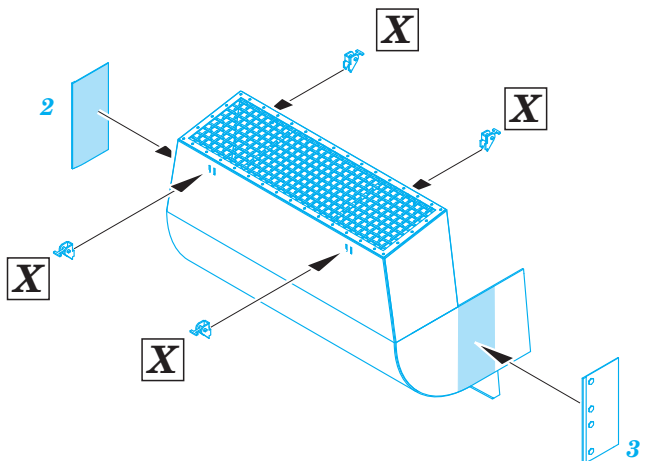

M4A1 Deep Wading Kit

eduard

36 289

1/35 scale detail set for Eduard kit • sada detailů pro model 1/35 Eduard

- APPLY EXPRESS MASK AND PAINT BEFORE GLUING
POUŽIT EXPRESS MASK NABARVIT PŘED SLEPENÍM
- SYMMETRICAL ASSEMBLY
SYMETRICKÁ MONTÁŽ
- REMOVE
ODSTRANIT
- GRIND
OBROUSIT
- DRILL HOLE
VRTAT OTVOR
- COLORED ETCHED PARTS
LEPTANÉ BAREVNÉ DÍLY
- ETCHED PARTS
LEPTANÉ NEBAREVNÉ DÍLY
- ORIGINAL KIT PARTS
PŮVODNÍ DÍLY STAVEBNICE
- BEND
OHNOUT
- OPTION
VOLBA
- REPLACE
NAHRADIT

ORIGINAL KIT PARTS
PŮVODNÍ DÍLY STAVEBNICE

PHOTO-ETCHED PARTS
LEPTANÉ DÍLY

PARTS TO BE REMOVED
DÍLY K ODSTRANĚNÍ

FILL
TMELIT

SEE YOUR REFERENCES

A

B

C 2 pcs.