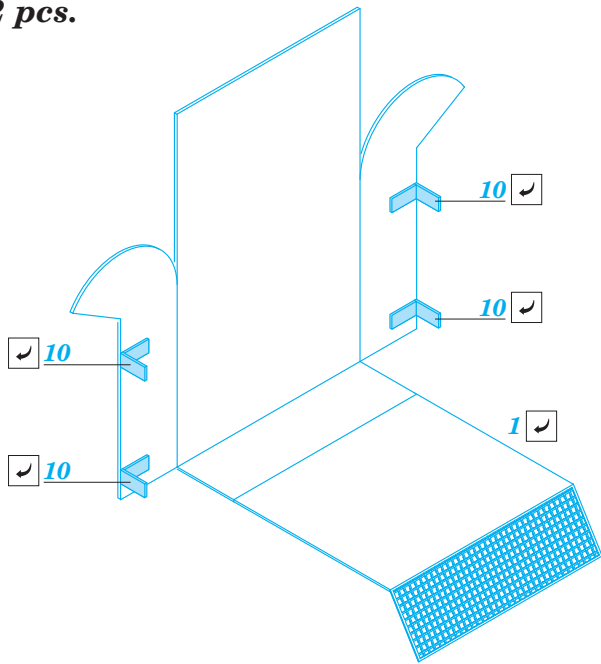

M4A1 Deep Wading Kit

eduard

36 289

1/35 scale detail set for Eduard kit • sada detailů pro model 1/35 Eduard

- APPLY EXPRESS MASK AND PAINT BEFORE GLUING
POUŽIT EXPRESS MASK NABARVIT PŘED SLEPENÍM
- SYMMETRICAL ASSEMBLY
SYMETRICKÁ MONTÁŽ
- REMOVE
ODSTRANIT
- GRIND
OBROUSIT
- DRILL HOLE
VRTAT OTVOR
- COLORED ETCHED PARTS
LEPTANÉ BAREVNÉ DÍLY
- ETCHED PARTS
LEPTANÉ NEBAREVNÉ DÍLY
- ORIGINAL KIT PARTS
PŮVODNÍ DÍLY STAVEBNICE
- BEND
OHNOUT
- OPTION
VOLBA
- REPLACE
NAHRADIT

ORIGINAL KIT PARTS
PŮVODNÍ DÍLY STAVEBNICE

PHOTO-ETCHED PARTS
LEPTANÉ DÍLY

PARTS TO BE REMOVED
DÍLY K ODSTRANĚNÍ

FILL
TMELIT

SEE YOUR REFERENCES

A

B

C 2 pcs.