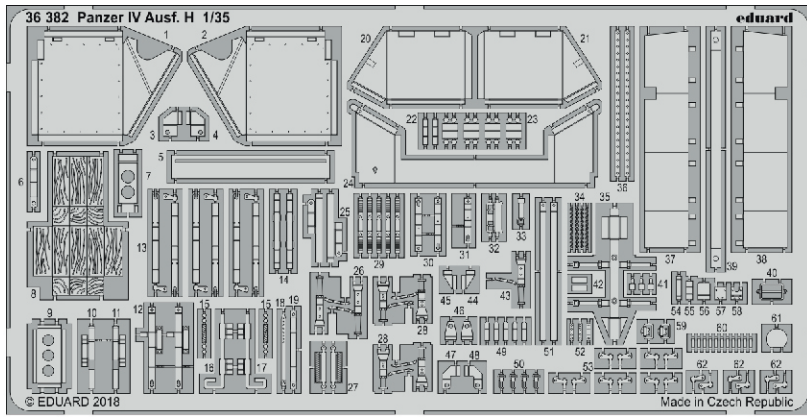

ORIGINAL KIT PARTS PŮVODNÍ DÍLY STAVEBNICE	PHOTO-ETCHED PARTS LEPTANÉ DÍLY	PARTS TO BE REMOVED DÍLY K ODSTRANĚNÍ	FILL TMELIT
---	------------------------------------	--	----------------

10 **11**

Related products: 36 382 Panzer IV Ausf. H 1/35