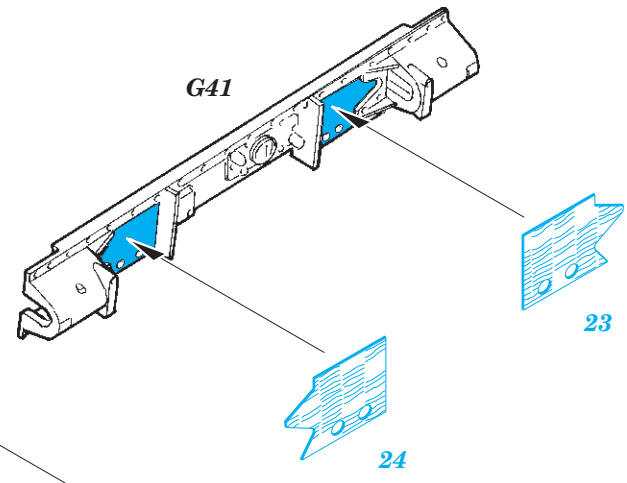

Panzer IV Ausf. H zimmerit

eduard

36 384

1/35

detail set for ACADEMY 1/35 kit • sada detailů pro stavebnici ACADEMY 1/35

- APPLY EXPRESS MASK AND PAINT BEFORE GLUING
POUŽIT EXPRESS MASK NABARVIT PŘED SLEPENÍM
 - SYMMETRICAL ASSEMBLY
SYMETRICKÁ MONTÁŽ
 - REMOVE
ODSTRANIT
 - GRIND
OBROUSIT
 - DRILL HOLE
VRTAT OTVOR
 - COLORED ETCHED PARTS
LEPTANÉ BAREVNÉ DÍLY
 - ETCHED PARTS
LEPTANÉ NEBAREVNÉ DÍLY
 - ORIGINAL KIT PARTS
PŮVODNÍ DÍLY STAVEBNICE
- BEND
OHNOUT
 - OPTION
VOLBA
 - REPLACE
NAHRADIT

ORIGINAL KIT PARTS PŮVODNÍ DÍLY STAVEBNICE	PHOTO-ETCHED PARTS LEPTANÉ DÍLY	PARTS TO BE REMOVED DÍLY K ODSTRANĚNÍ	FILL TMELIT
---	------------------------------------	--	----------------

10 **11**

Related products: 36 382 Panzer IV Ausf. H 1/35