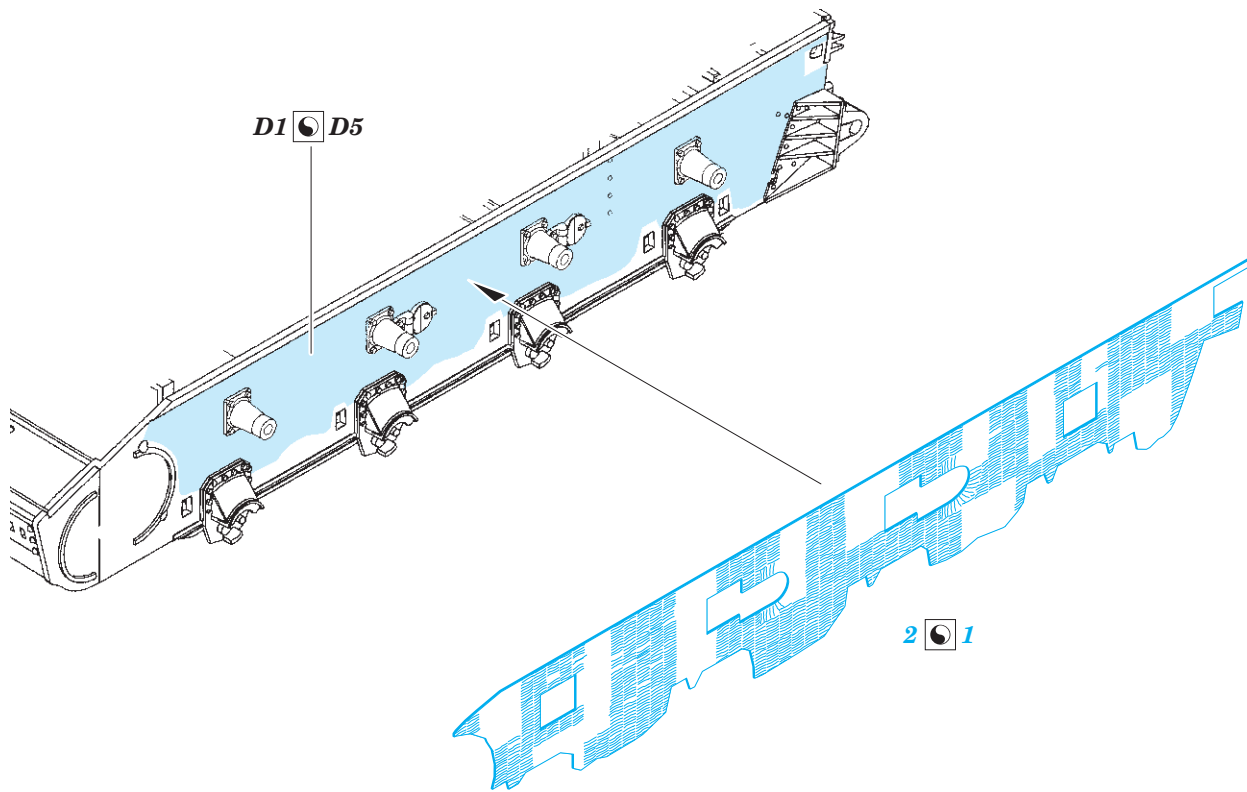

Panzer IV Ausf. H zimmerit

eduard

36 384

1/35

detail set for ACADEMY 1/35 kit • sada detailů pro stavebnici ACADEMY 1/35

- APPLY EXPRESS MASK AND PAINT BEFORE GLUING
POUŽIT EXPRESS MASK NABARVIT PŘED SLEPENÍM
 - SYMMETRICAL ASSEMBLY
SYMETRICKÁ MONTÁŽ
 - REMOVE
ODSTRANIT
 - GRIND
OBROUSIT
 - DRILL HOLE
VRTAT OTVOR
 - COLORED ETCHED PARTS
LEPTANÉ BAREVNÉ DÍLY
 - ETCHED PARTS
LEPTANÉ NEBAREVNÉ DÍLY
 - ORIGINAL KIT PARTS
PŮVODNÍ DÍLY STAVEBNICE
- BEND
OHNOUT
 - OPTION
VOLBA
 - REPLACE
NAHRADIT

ORIGINAL KIT PARTS PŮVODNÍ DÍLY STAVEBNICE	PHOTO-ETCHED PARTS LEPTANÉ DÍLY	PARTS TO BE REMOVED DÍLY K ODSTRANĚNÍ	FILL TMELIT
---	------------------------------------	--	----------------

10 **11**

Related products: 36 382 Panzer IV Ausf. H 1/35

Related products: 36 383 Panzer IV Ausf. H schurzen 1/35