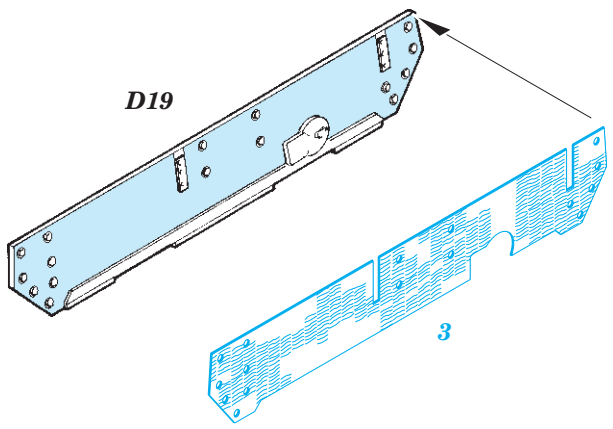

Panzer IV Ausf. H zimmerit

eduard

36 384

1/35

detail set for ACADEMY 1/35 kit • sada detailů pro stavebnici ACADEMY 1/35

- APPLY EXPRESS MASK AND PAINT BEFORE GLUING
POUŽIT EXPRESS MASK NABARVIT PŘED SLEPENÍM
 - SYMMETRICAL ASSEMBLY
SYMETRICKÁ MONTÁŽ
 - REMOVE
ODSTRANIT
 - GRIND
OBROUSIT
 - DRILL HOLE
VRTAT OTVOR
 - COLORED ETCHED PARTS
LEPTANÉ BAREVNÉ DÍLY
 - ETCHED PARTS
LEPTANÉ NEBAREVNÉ DÍLY
 - ORIGINAL KIT PARTS
PŮVODNÍ DÍLY STAVEBNICE
- BEND
OHNOUT
 - OPTION
VOLBA
 - REPLACE
NAHRADIT

ORIGINAL KIT PARTS PŮVODNÍ DÍLY STAVEBNICE	PHOTO-ETCHED PARTS LEPTANÉ DÍLY	PARTS TO BE REMOVED DÍLY K ODSTRANĚNÍ	FILL TMELIT
---	------------------------------------	--	----------------

10 **11**

Related products: 36 382 Panzer IV Ausf. H 1/35