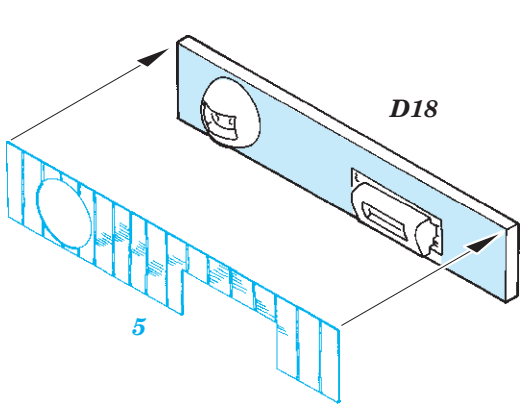

Panzer IV Ausf. H zimmerit

eduard

36 384

1/35

detail set for ACADEMY 1/35 kit • sada detailů pro stavebnici ACADEMY 1/35

- APPLY EXPRESS MASK AND PAINT BEFORE GLUING
POUŽIT EXPRESS MASK NABARVIT PŘED SLEPENÍM
 - SYMMETRICAL ASSEMBLY
SYMETRICKÁ MONTÁŽ
 - REMOVE
ODSTRANIT
 - GRIND
OBROUSIT
 - DRILL HOLE
VRTAT OTVOR
 - COLORED ETCHED PARTS
LEPTANÉ BAREVNÉ DÍLY
 - ETCHED PARTS
LEPTANÉ NEBAREVNÉ DÍLY
 - ORIGINAL KIT PARTS
PŮVODNÍ DÍLY STAVEBNICE
- BEND
OHNOUT
 - OPTION
VOLBA
 - REPLACE
NAHRADIT

ORIGINAL KIT PARTS PŮVODNÍ DÍLY STAVEBNICE	PHOTO-ETCHED PARTS LEPTANÉ DÍLY	PARTS TO BE REMOVED DÍLY K ODSTRANĚNÍ	FILL TMELIT
---	------------------------------------	--	----------------

10 **11**

Related products: 36 382 Panzer IV Ausf. H 1/35