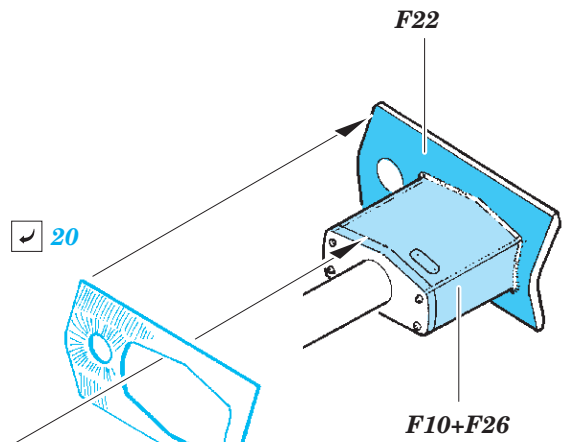

Panzer IV Ausf. H zimmerit

eduard

36 384

1/35

detail set for ACADEMY 1/35 kit • sada detailů pro stavebnici ACADEMY 1/35

- APPLY EXPRESS MASK AND PAINT BEFORE GLUING
POUŽIT EXPRESS MASK NABARVIT PŘED SLEPENÍM
 - SYMMETRICAL ASSEMBLY
SYMETRICKÁ MONTÁŽ
 - REMOVE
ODSTRANIT
 - GRIND
OBROUSIT
 - DRILL HOLE
VRTAT OTVOR
 - COLORED ETCHED PARTS
LEPTANÉ BAREVNÉ DÍLY
 - ETCHED PARTS
LEPTANÉ NEBAREVNÉ DÍLY
 - ORIGINAL KIT PARTS
PŮVODNÍ DÍLY STAVEBNICE
- BEND
OHNOUT
 - OPTION
VOLBA
 - REPLACE
NAHRADIT

ORIGINAL KIT PARTS PŮVODNÍ DÍLY STAVEBNICE	PHOTO-ETCHED PARTS LEPTANÉ DÍLY	PARTS TO BE REMOVED DÍLY K ODSTRANĚNÍ	FILL TMELIT
---	------------------------------------	--	----------------

10 **11**

Related products: 36 382 Panzer IV Ausf. H 1/35