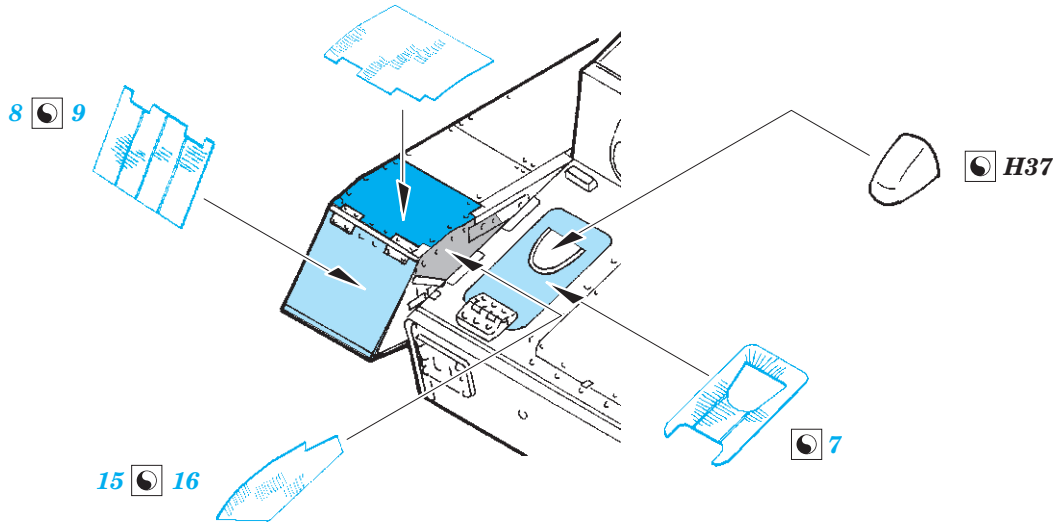

Panzer IV Ausf. H zimmerit

eduard

36 384

1/35

detail set for ACADEMY 1/35 kit • sada detailů pro stavebnici ACADEMY 1/35

- APPLY EXPRESS MASK AND PAINT BEFORE GLUING
POUŽIT EXPRESS MASK NABARVIT PŘED SLEPENÍM
 - SYMMETRICAL ASSEMBLY
SYMETRICKÁ MONTÁŽ
 - REMOVE
ODSTRANIT
 - GRIND
OBROUSIT
 - DRILL HOLE
VRTAT OTVOR
 - COLORED ETCHED PARTS
LEPTANÉ BAREVNÉ DÍLY
 - ETCHED PARTS
LEPTANÉ NEBAREVNÉ DÍLY
 - ORIGINAL KIT PARTS
PŮVODNÍ DÍLY STAVEBNICE
- BEND
OHNOUT
 - OPTION
VOLBA
 - REPLACE
NAHRADIT

ORIGINAL KIT PARTS PŮVODNÍ DÍLY STAVEBNICE	PHOTO-ETCHED PARTS LEPTANÉ DÍLY	PARTS TO BE REMOVED DÍLY K ODSTRANĚNÍ	FILL TMELIT
---	------------------------------------	--	----------------

10 **11**

Related products: 36 382 Panzer IV Ausf. H 1/35