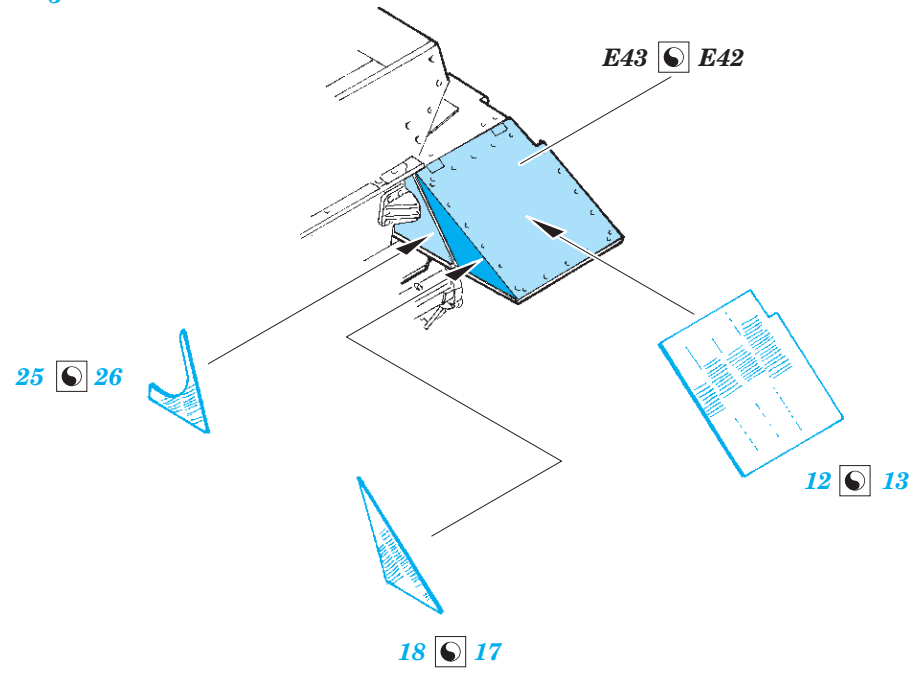

Panzer IV Ausf. H zimmerit

eduard

36 384

1/35

detail set for ACADEMY 1/35 kit • sada detailů pro stavebnici ACADEMY 1/35

- APPLY EXPRESS MASK AND PAINT BEFORE GLUING
POUŽIT EXPRESS MASK NABARVIT PŘED SLEPENÍM
 - SYMMETRICAL ASSEMBLY
SYMETRICKÁ MONTÁŽ
 - REMOVE
ODSTRANIT
 - GRIND
OBROUSIT
 - DRILL HOLE
VRTAT OTVOR
 - COLORED ETCHED PARTS
LEPTANÉ BAREVNÉ DÍLY
 - ETCHED PARTS
LEPTANÉ NEBAREVNÉ DÍLY
 - ORIGINAL KIT PARTS
PŮVODNÍ DÍLY STAVEBNICE
- BEND
OHNOUT
 - OPTION
VOLBA
 - REPLACE
NAHRADIT

ORIGINAL KIT PARTS PŮVODNÍ DÍLY STAVEBNICE	PHOTO-ETCHED PARTS LEPTANÉ DÍLY	PARTS TO BE REMOVED DÍLY K ODSTRANĚNÍ	FILL TMELIT
---	------------------------------------	--	----------------

10 **11**

Related products: 36 382 Panzer IV Ausf. H 1/35