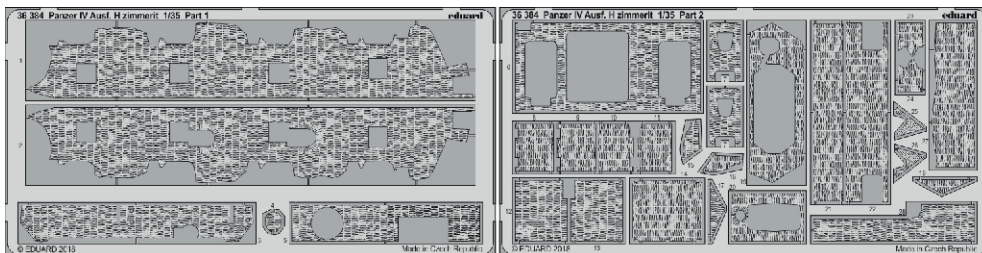

Panzer IV Ausf. H zimmerit

eduard

36 384

1/35

detail set for ACADEMY 1/35 kit • sada detailů pro stavebnici ACADEMY 1/35

- APPLY EXPRESS MASK AND PAINT BEFORE GLUING
POUŽIT EXPRESS MASK NABARVIT PŘED SLEPENÍM
 - SYMMETRICAL ASSEMBLY
SYMETRICKÁ MONTÁŽ
 - REMOVE
ODSTRANIT
 - GRIND
OBROUSIT
 - DRILL HOLE
VRTAT OTVOR
 - COLORED ETCHED PARTS
LEPTANÉ BAREVNÉ DÍLY
 - ETCHED PARTS
LEPTANÉ NEBAREVNÉ DÍLY
 - ORIGINAL KIT PARTS
PŮVODNÍ DÍLY STAVEBNICE
- BEND
OHNOUT
 - OPTION
VOLBA
 - REPLACE
NAHRADIT