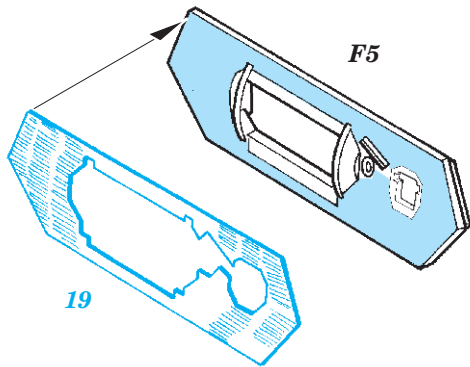

Panzer IV Ausf. H zimmerit

eduard

36 384

1/35

detail set for ACADEMY 1/35 kit • sada detailů pro stavebnici ACADEMY 1/35

- APPLY EXPRESS MASK AND PAINT BEFORE GLUING
POUŽIT EXPRESS MASK NABARVIT PŘED SLEPENÍM
 - SYMMETRICAL ASSEMBLY
SYMETRICKÁ MONTÁŽ
 - REMOVE
ODSTRANIT
 - GRIND
OBROUSIT
 - DRILL HOLE
VRTAT OTVOR
 - COLORED ETCHED PARTS
LEPTANÉ BAREVNÉ DÍLY
 - ETCHED PARTS
LEPTANÉ NEBAREVNÉ DÍLY
 - ORIGINAL KIT PARTS
PŮVODNÍ DÍLY STAVEBNICE
- BEND
OHNOUT
 - OPTION
VOLBA
 - REPLACE
NAHRADIT

ORIGINAL KIT PARTS PŮVODNÍ DÍLY STAVEBNICE	PHOTO-ETCHED PARTS LEPTANÉ DÍLY	PARTS TO BE REMOVED DÍLY K ODSTRANĚNÍ	FILL TMELIT
---	------------------------------------	--	----------------

10 **11**

Related products: 36 382 Panzer IV Ausf. H 1/35