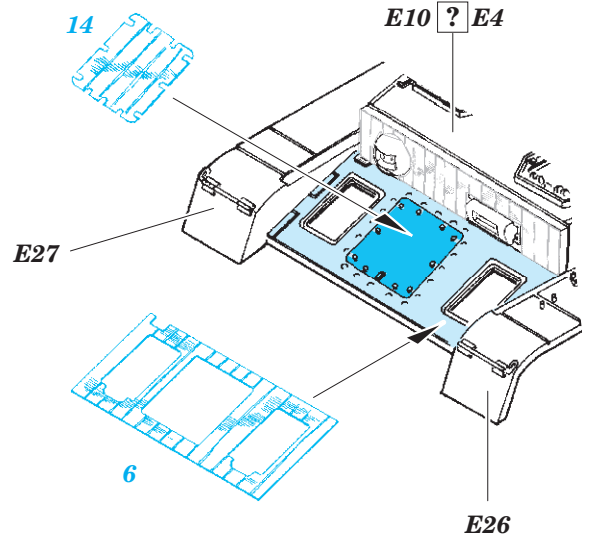

Panzer IV Ausf. H zimmerit

eduard

36 384

1/35

detail set for ACADEMY 1/35 kit • sada detailů pro stavebnici ACADEMY 1/35

- APPLY EXPRESS MASK AND PAINT BEFORE GLUING
POUŽIT EXPRESS MASK NABARVIT PŘED SLEPENÍM
 - SYMMETRICAL ASSEMBLY
SYMETRICKÁ MONTÁŽ
 - REMOVE
ODSTRANIT
 - GRIND
OBROUSIT
 - DRILL HOLE
VRTAT OTVOR
 - COLORED ETCHED PARTS
LEPTANÉ BAREVNÉ DÍLY
 - ETCHED PARTS
LEPTANÉ NEBAREVNÉ DÍLY
 - ORIGINAL KIT PARTS
PŮVODNÍ DÍLY STAVEBNICE
- BEND
OHNOUT
 - OPTION
VOLBA
 - REPLACE
NAHRADIT

ORIGINAL KIT PARTS PŮVODNÍ DÍLY STAVEBNICE	PHOTO-ETCHED PARTS LEPTANÉ DÍLY	PARTS TO BE REMOVED DÍLY K ODSTRANĚNÍ	FILL TMELIT
---	------------------------------------	--	----------------

10 **11**

Related products: 36 382 Panzer IV Ausf. H 1/35