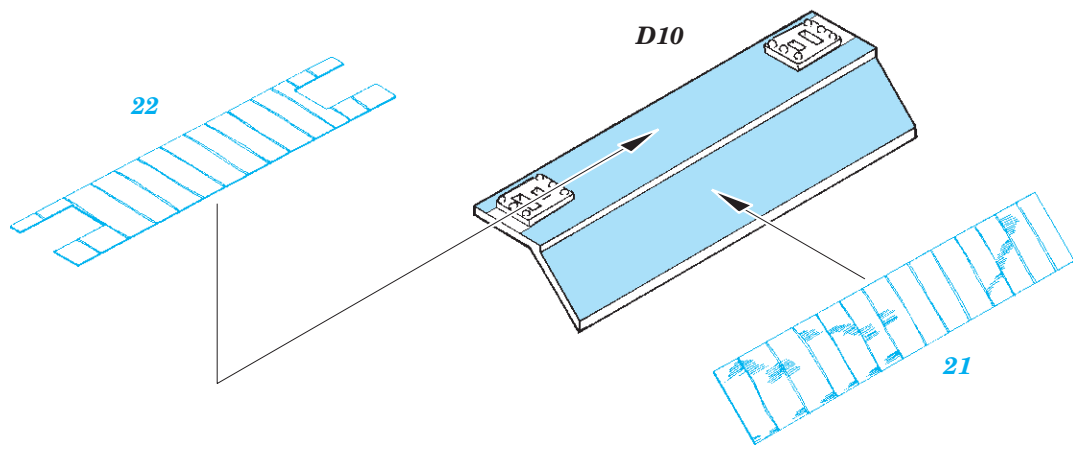

Panzer IV Ausf. H zimmerit

eduard

36 384

1/35

detail set for ACADEMY 1/35 kit • sada detailů pro stavebnici ACADEMY 1/35

1. APPLY EXPRESS MASK AND PAINT BEFORE GLUING
     POUŽIT EXPRESS MASK NABARVIT PŘED SLEPENÍM
   - SYMMETRICAL ASSEMBLY
     SYMETRICKÁ MONTÁŽ
   - REMOVE
     ODSTRANIT
   - GRIND
     OBROUSIT
   - DRILL HOLE
     VRTAT OTVOR
   - COLORED ETCHED PARTS
     LEPTANÉ BAREVNÉ DÍLY
   - ETCHED PARTS
     LEPTANÉ NEBAREVNÉ DÍLY
   - ORIGINAL KIT PARTS
     PŮVODNÍ DÍLY STAVEBNICE
2. BEND
     OHNOUT
   - OPTION
     VOLBA
   - REPLACE
     NAHRADIT

ORIGINAL KIT PARTS PŮVODNÍ DÍLY STAVEBNICE	PHOTO-ETCHED PARTS LEPTANÉ DÍLY	PARTS TO BE REMOVED DÍLY K ODSTRANĚNÍ	FILL TMELIT