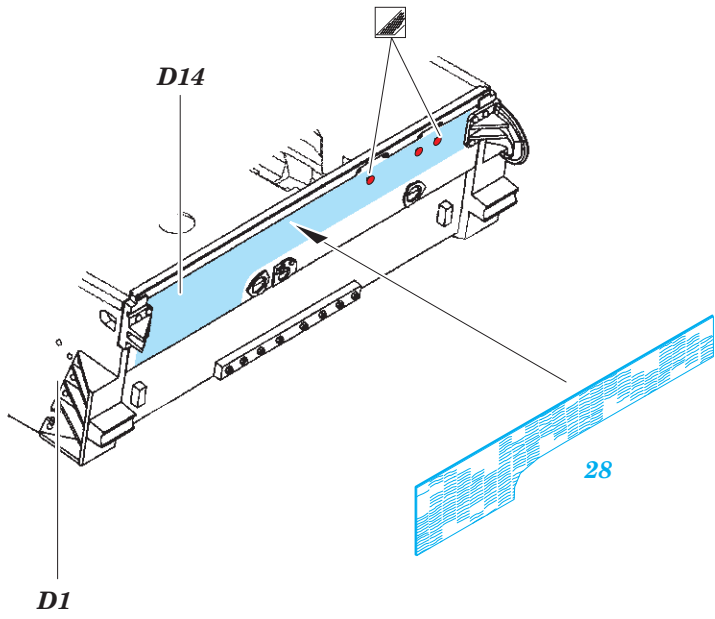

Panzer IV Ausf. H zimmerit

eduard

36 384

1/35

detail set for ACADEMY 1/35 kit • sada detailů pro stavebnici ACADEMY 1/35

- APPLY EXPRESS MASK AND PAINT BEFORE GLUING
POUŽIT EXPRESS MASK NABARVIT PŘED SLEPENÍM
 - SYMMETRICAL ASSEMBLY
SYMETRICKÁ MONTÁŽ
 - REMOVE
ODSTRANIT
 - GRIND
OBROUSIT
 - DRILL HOLE
VRTAT OTVOR
 - COLORED ETCHED PARTS
LEPTANÉ BAREVNÉ DÍLY
 - ETCHED PARTS
LEPTANÉ NEBAREVNÉ DÍLY
 - ORIGINAL KIT PARTS
PŮVODNÍ DÍLY STAVEBNICE
- BEND
OHNOUT
 - OPTION
VOLBA
 - REPLACE
NAHRADIT

ORIGINAL KIT PARTS PŮVODNÍ DÍLY STAVEBNICE	PHOTO-ETCHED PARTS LEPTANÉ DÍLY	PARTS TO BE REMOVED DÍLY K ODSTRANĚNÍ	FILL TMELIT
---	------------------------------------	--	----------------

10 **11**

Related products: 36 382 Panzer IV Ausf. H 1/35

Related products: 36 383 Panzer IV Ausf. H schurzen 1/35