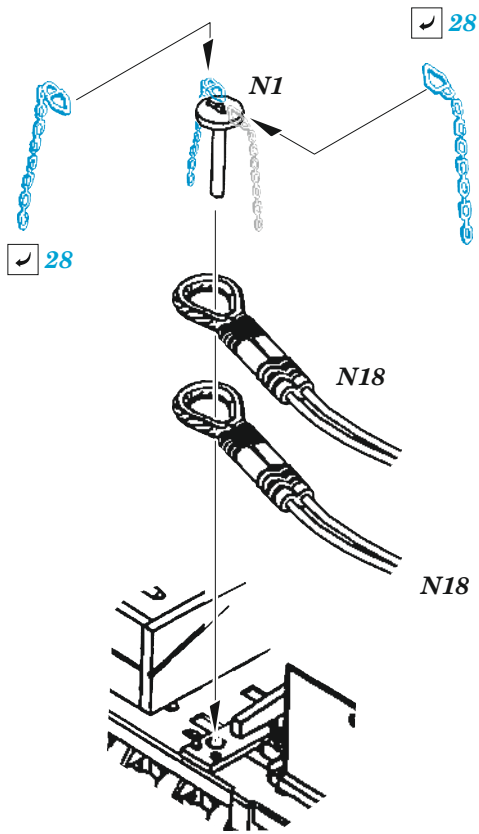

IDF Shot Kal

eduard

36 468

1/35

detail set for AMUSING HOBBY 1/35 kit • sada detailů pro stavebnici AMUSING HOBBY 1/35

- APPLY EXPRESS MASK AND PAINT BEFORE GLUING
POUŽIT EXPRESS MASK NABARVIT PŘED SLEPENÍM
- SYMMETRICAL ASSEMBLY
SYMETRICKÁ MONTÁŽ
- REMOVE
ODSTRANIT
- GRIND
OBROUSIT
- DRILL HOLE
VRTAT OTVOR
- COLORED ETCHED PARTS
LEPTANÉ BAREVNÉ DÍLY
- ETCHED PARTS
LEPTANÉ NEBAREVNÉ DÍLY
- ORIGINAL KIT PARTS
PŮVODNÍ DÍLY STAVEBNICE
- BEND
OHNOUT
- OPTION
VOLBA
- REPLACE
NAHRADIT

ORIGINAL KIT PARTS PŮVODNÍ DÍLY STAVEBNICE	PHOTO-ETCHED PARTS LEPTANÉ DÍLY	PARTS TO BE REMOVED DÍLY K ODSTRANĚNÍ	FILL TMELIT
---	------------------------------------	--	----------------

K14+K15
2 sets

21 **M5**