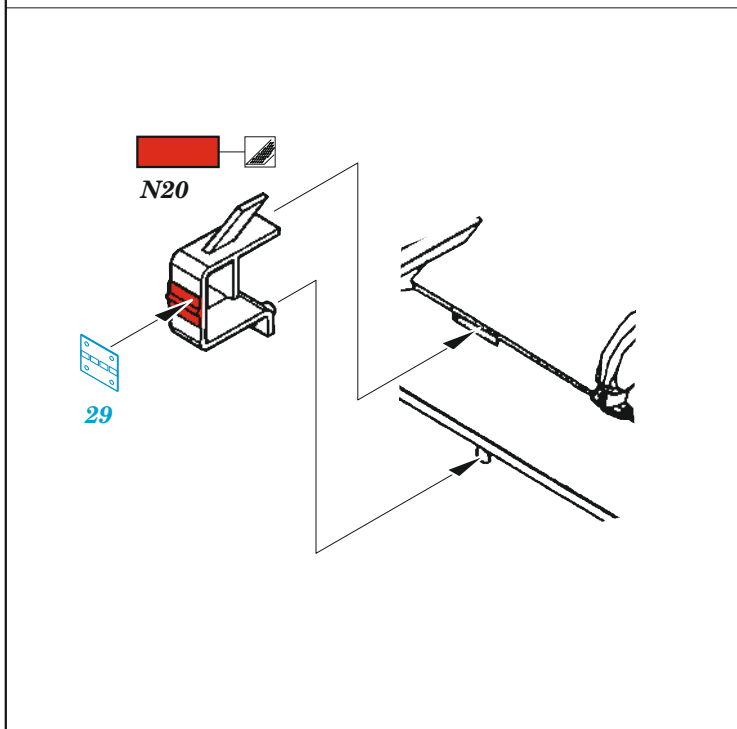

IDF Shot Kal

eduard

36 468

1/35

detail set for AMUSING HOBBY 1/35 kit • sada detailů pro stavebnici AMUSING HOBBY 1/35

- APPLY EXPRESS MASK AND PAINT BEFORE GLUING
POUŽIT EXPRESS MASK NABARVIT PŘED SLEPENÍM
- SYMMETRICAL ASSEMBLY
SYMETRICKÁ MONTÁŽ
- REMOVE
ODSTRANIT
- GRIND
OBROUSIT
- DRILL HOLE
VRTAT OTVOR
- COLORED ETCHED PARTS
LEPTANÉ BAREVNÉ DÍLY
- ETCHED PARTS
LEPTANÉ NEBAREVNÉ DÍLY
- ORIGINAL KIT PARTS
PŮVODNÍ DÍLY STAVEBNICE
- BEND
OHNOUT
- OPTION
VOLBA
- REPLACE
NAHRADIT

ORIGINAL KIT PARTS PŮVODNÍ DÍLY STAVEBNICE	PHOTO-ETCHED PARTS LEPTANÉ DÍLY	PARTS TO BE REMOVED DÍLY K ODSTRANĚNÍ	FILL TMELIT
---	------------------------------------	--	----------------

K14+K15
2 sets

21 **M5**

2 pcs.