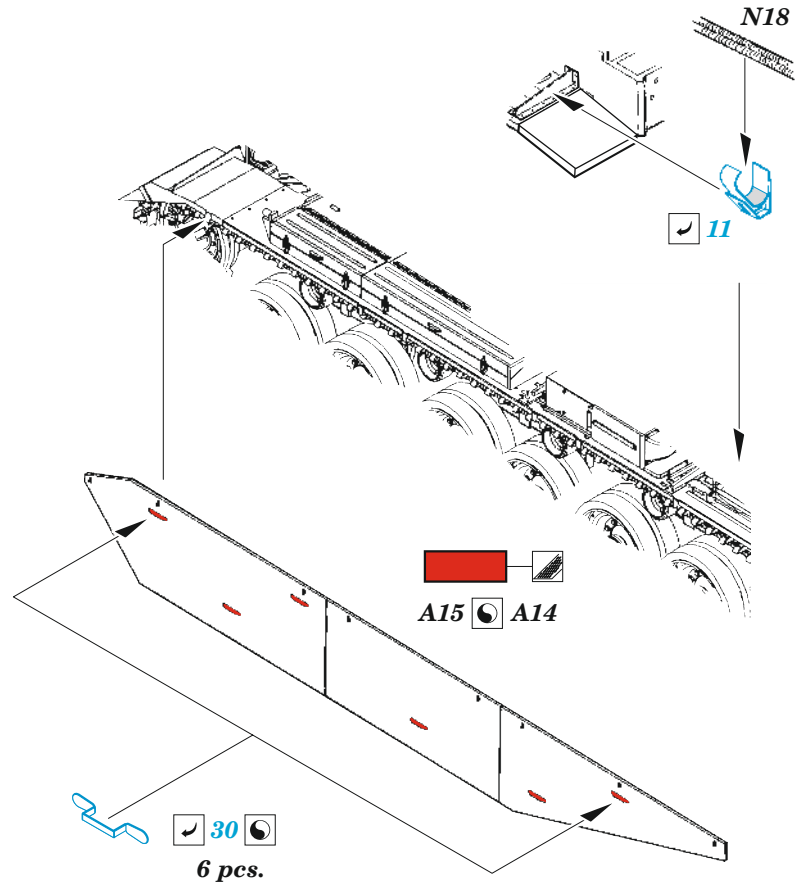

IDF Shot Kal

eduard

36 468

1/35

detail set for AMUSING HOBBY 1/35 kit • sada detailů pro stavebnici AMUSING HOBBY 1/35

- APPLY EXPRESS MASK AND PAINT BEFORE GLUING
POUŽIT EXPRESS MASK NABARVIT PŘED SLEPENÍM
- SYMMETRICAL ASSEMBLY
SYMETRICKÁ MONTÁŽ
- REMOVE
ODSTRANIT
- GRIND
OBROUSIT
- DRILL HOLE
VRTAT OTVOR
- COLORED ETCHED PARTS
LEPTANÉ BAREVNÉ DÍLY
- ETCHED PARTS
LEPTANÉ NEBAREVNÉ DÍLY
- ORIGINAL KIT PARTS
PŮVODNÍ DÍLY STAVEBNICE
- BEND
OHNOUT
- OPTION
VOLBA
- REPLACE
NAHRADIT

ORIGINAL KIT PARTS PŮVODNÍ DÍLY STAVEBNICE	PHOTO-ETCHED PARTS LEPTANÉ DÍLY	PARTS TO BE REMOVED DÍLY K ODSTRANĚNÍ	FILL TMELIT
---	------------------------------------	--	----------------

K14+K15
2 sets

21 **M5**

2 pcs.