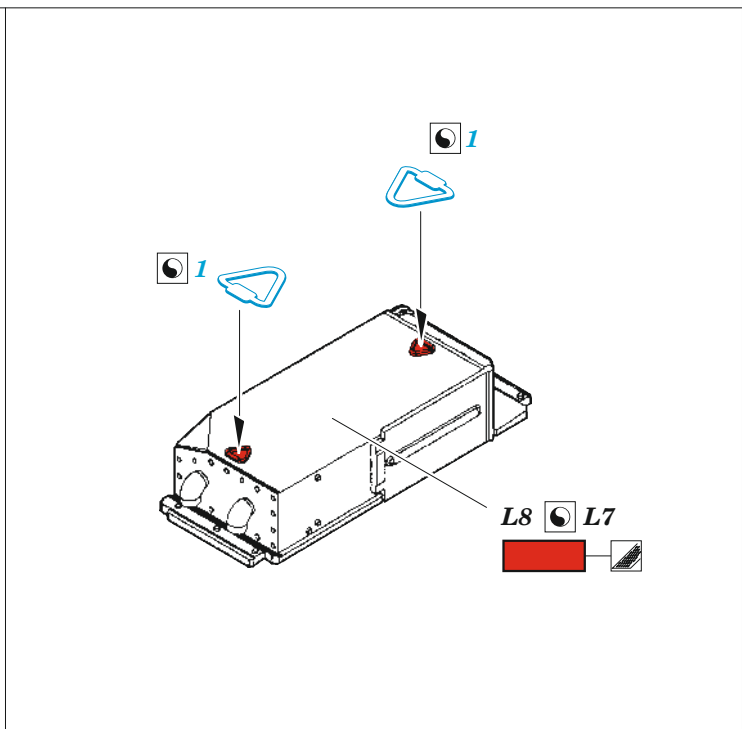

IDF Shot Kal

eduard

36 468

1/35

detail set for AMUSING HOBBY 1/35 kit • sada detailů pro stavebnici AMUSING HOBBY 1/35

- APPLY EXPRESS MASK AND PAINT BEFORE GLUING
POUŽIT EXPRESS MASK NABARVIT PŘED SLEPENÍM
- SYMMETRICAL ASSEMBLY
SYMETRICKÁ MONTÁŽ
- REMOVE
ODSTRANIT
- GRIND
OBROUSIT
- DRILL HOLE
VRTAT OTVOR
- COLORED ETCHED PARTS
LEPTANÉ BAREVNÉ DÍLY
- ETCHED PARTS
LEPTANÉ NEBAREVNÉ DÍLY
- ORIGINAL KIT PARTS
PŮVODNÍ DÍLY STAVEBNICE
- BEND
OHNOUT
- OPTION
VOLBA
- REPLACE
NAHRADIT

ORIGINAL KIT PARTS PŮVODNÍ DÍLY STAVEBNICE	PHOTO-ETCHED PARTS LEPTANÉ DÍLY	PARTS TO BE REMOVED DÍLY K ODSTRANĚNÍ	FILL TMELIT
---	------------------------------------	--	----------------

K14+K15
2 sets

21 **M5**

2 pcs.