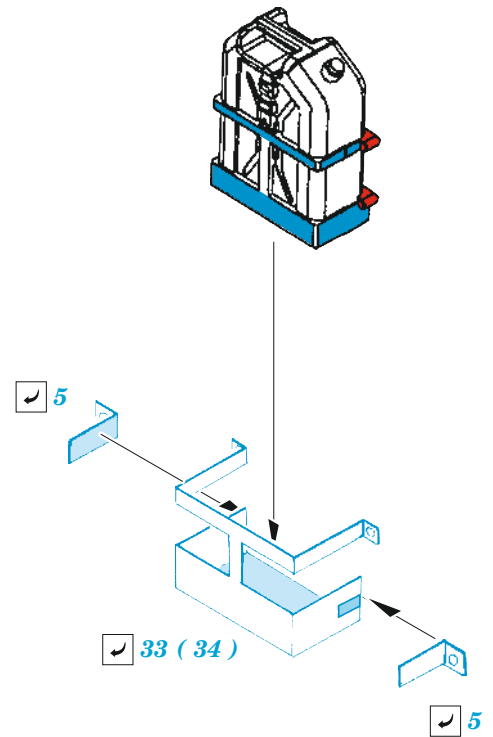

IDF Shot Kal

eduard

36 468

1/35

detail set for AMUSING HOBBY 1/35 kit • sada detailů pro stavebnici AMUSING HOBBY 1/35

- APPLY EXPRESS MASK AND PAINT BEFORE GLUING
POUŽIT EXPRESS MASK NABARVIT PŘED SLEPENÍM
- SYMMETRICAL ASSEMBLY
SYMETRICKÁ MONTÁŽ
- REMOVE
ODSTRANIT
- GRIND
OBROUSIT
- DRILL HOLE
VRTAT OTVOR
- COLORED ETCHED PARTS
LEPTANÉ BAREVNÉ DÍLY
- ETCHED PARTS
LEPTANÉ NEBAREVNÉ DÍLY
- ORIGINAL KIT PARTS
PŮVODNÍ DÍLY STAVEBNICE
- BEND
OHNOUT
- OPTION
VOLBA
- REPLACE
NAHRADIT

ORIGINAL KIT PARTS PŮVODNÍ DÍLY STAVEBNICE	PHOTO-ETCHED PARTS LEPTANÉ DÍLY	PARTS TO BE REMOVED DÍLY K ODSTRANĚNÍ	FILL TMELIT
---	------------------------------------	--	----------------

K14+K15
2 sets

21 **M5**