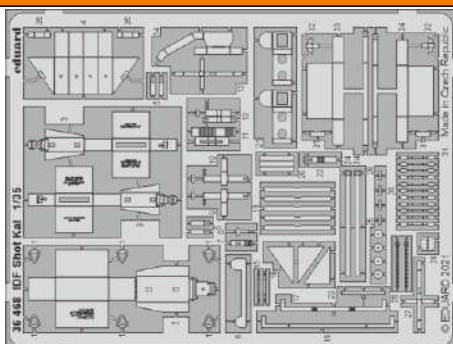

IDF Shot Kal

eduard

36 468

1/35

detail set for AMUSING HOBBY 1/35 kit • sada detailů pro stavebnici AMUSING HOBBY 1/35

- APPLY EXPRESS MASK AND PAINT BEFORE GLUING
POUŽIT EXPRESS MASK NABARVIT PŘED SLEPENÍM
- SYMMETRICAL ASSEMBLY
SYMETRICKÁ MONTÁŽ
- REMOVE
ODSTRANIT
- GRIND
OBROUSIT
- DRILL HOLE
VRTAT OTVOR
- COLORED ETCHED PARTS
LEPTANÉ BAREVNÉ DÍLY
- ETCHED PARTS
LEPTANÉ NEBAREVNÉ DÍLY
- ORIGINAL KIT PARTS
PŮVODNÍ DÍLY STAVEBNICE
- BEND
OHNOUT
- OPTION
VOLBA
- REPLACE
NAHRADIT

ORIGINAL KIT PARTS PŮVODNÍ DÍLY STAVEBNICE	PHOTO-ETCHED PARTS LEPTANÉ DÍLY	PARTS TO BE REMOVED DÍLY K ODSTRANĚNÍ	FILL TMELIT
---	------------------------------------	--	----------------

K14+K15
2 sets

21 **M5**

2 pcs.