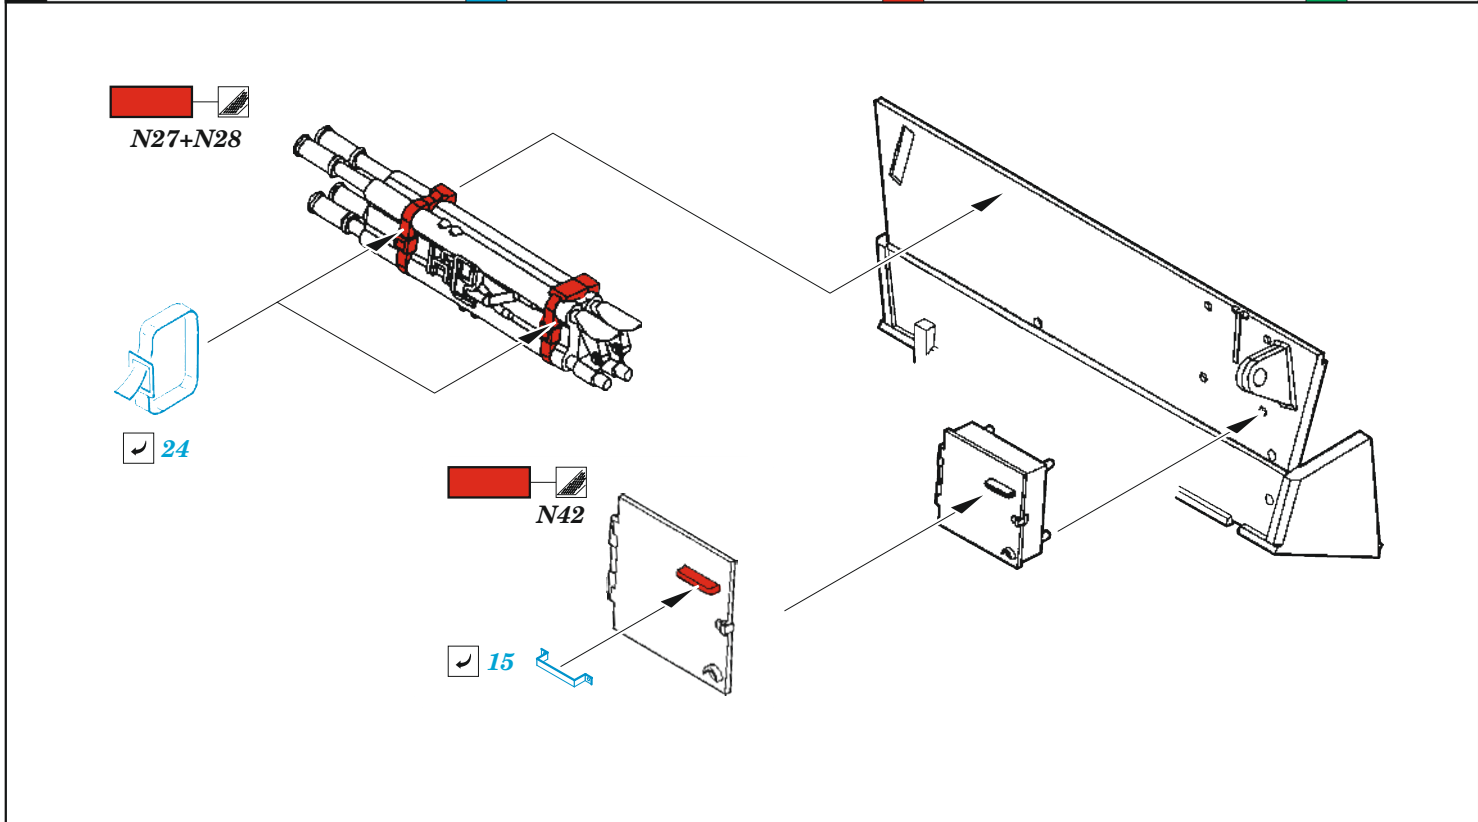

IDF Shot Kal

eduard

36 468

1/35

detail set for AMUSING HOBBY 1/35 kit • sada detailů pro stavebnici AMUSING HOBBY 1/35

- APPLY EXPRESS MASK AND PAINT BEFORE GLUING
POUŽIT EXPRESS MASK NABARVIT PŘED SLEPENÍM
- SYMMETRICAL ASSEMBLY
SYMETRICKÁ MONTÁŽ
- REMOVE
ODSTRANIT
- GRIND
OBROUSIT
- DRILL HOLE
VRTAT OTVOR
- COLORED ETCHED PARTS
LEPTANÉ BAREVNÉ DÍLY
- ETCHED PARTS
LEPTANÉ NEBAREVNÉ DÍLY
- ORIGINAL KIT PARTS
PŮVODNÍ DÍLY STAVEBNICE
- BEND
OHNOUT
- OPTION
VOLBA
- REPLACE
NAHRADIT

ORIGINAL KIT PARTS PŮVODNÍ DÍLY STAVEBNICE	PHOTO-ETCHED PARTS LEPTANÉ DÍLY	PARTS TO BE REMOVED DÍLY K ODSTRANĚNÍ	FILL TMELIT
---	------------------------------------	--	----------------

K14+K15
2 sets

21 **M5**

2 pcs.