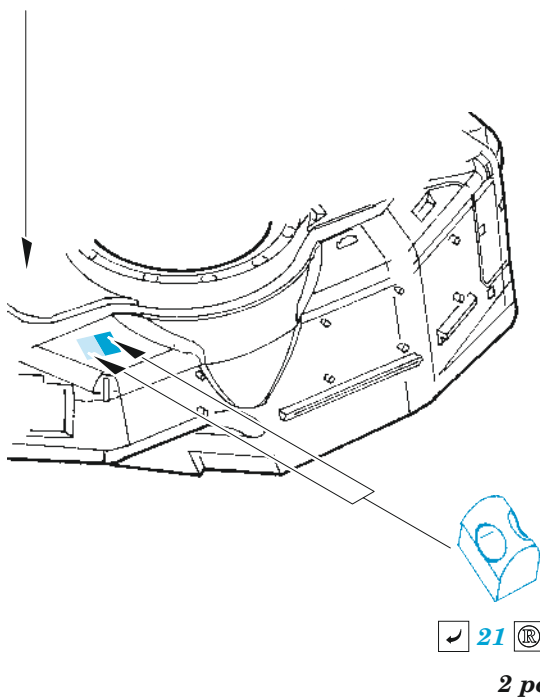

IDF Shot Kal

eduard

36 468

1/35

detail set for AMUSING HOBBY 1/35 kit • sada detailů pro stavebnici AMUSING HOBBY 1/35

- APPLY EXPRESS MASK AND PAINT BEFORE GLUING
POUŽIT EXPRESS MASK NABARVIT PŘED SLEPENÍM
- SYMMETRICAL ASSEMBLY
SYMETRICKÁ MONTÁŽ
- REMOVE
ODSTRANIT
- GRIND
OBROUSIT
- DRILL HOLE
VRTAT OTVOR
- COLORED ETCHED PARTS
LEPTANÉ BAREVNÉ DÍLY
- ETCHED PARTS
LEPTANÉ NEBAREVNÉ DÍLY
- ORIGINAL KIT PARTS
PŮVODNÍ DÍLY STAVEBNICE
- BEND
OHNOUT
- OPTION
VOLBA
- REPLACE
NAHRADIT

ORIGINAL KIT PARTS PŮVODNÍ DÍLY STAVEBNICE	PHOTO-ETCHED PARTS LEPTANÉ DÍLY	PARTS TO BE REMOVED DÍLY K ODSTRANĚNÍ	FILL TMELIT
---	------------------------------------	--	----------------

K14+K15
2 sets

21 **M5**