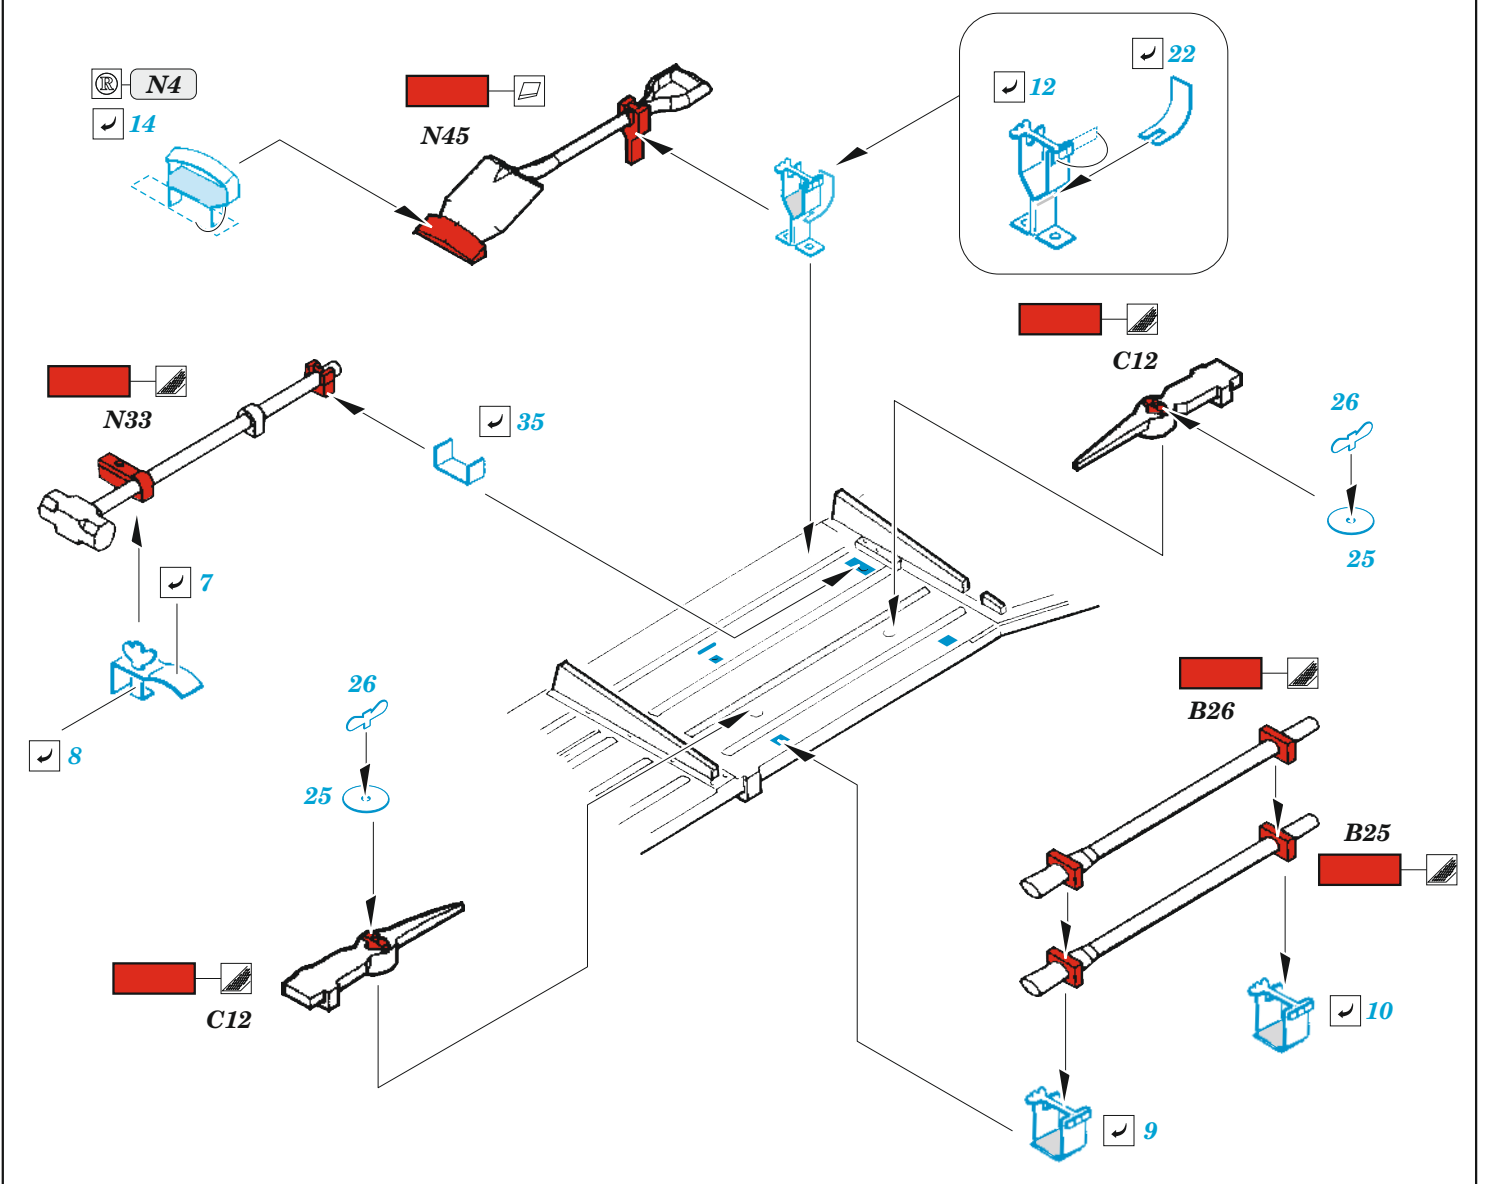

IDF Shot Kal

eduard

36 468

1/35

detail set for AMUSING HOBBY 1/35 kit • sada detailů pro stavebnici AMUSING HOBBY 1/35

- APPLY EXPRESS MASK AND PAINT BEFORE GLUING
POUŽIT EXPRESS MASK NABARVIT PŘED SLEPENÍM
- SYMMETRICAL ASSEMBLY
SYMETRICKÁ MONTÁŽ
- REMOVE
ODSTRANIT
- GRIND
OBROUSIT
- DRILL HOLE
VRTAT OTVOR
- COLORED ETCHED PARTS
LEPTANÉ BAREVNÉ DÍLY
- ETCHED PARTS
LEPTANÉ NEBAREVNÉ DÍLY
- ORIGINAL KIT PARTS
PŮVODNÍ DÍLY STAVEBNICE
- BEND
OHNOUT
- OPTION
VOLBA
- REPLACE
NAHRADIT

ORIGINAL KIT PARTS PŮVODNÍ DÍLY STAVEBNICE	PHOTO-ETCHED PARTS LEPTANÉ DÍLY	PARTS TO BE REMOVED DÍLY K ODSTRANĚNÍ	FILL TMELIT
---	------------------------------------	--	----------------

K14+K15
2 sets

21 **M5**

2 pcs.