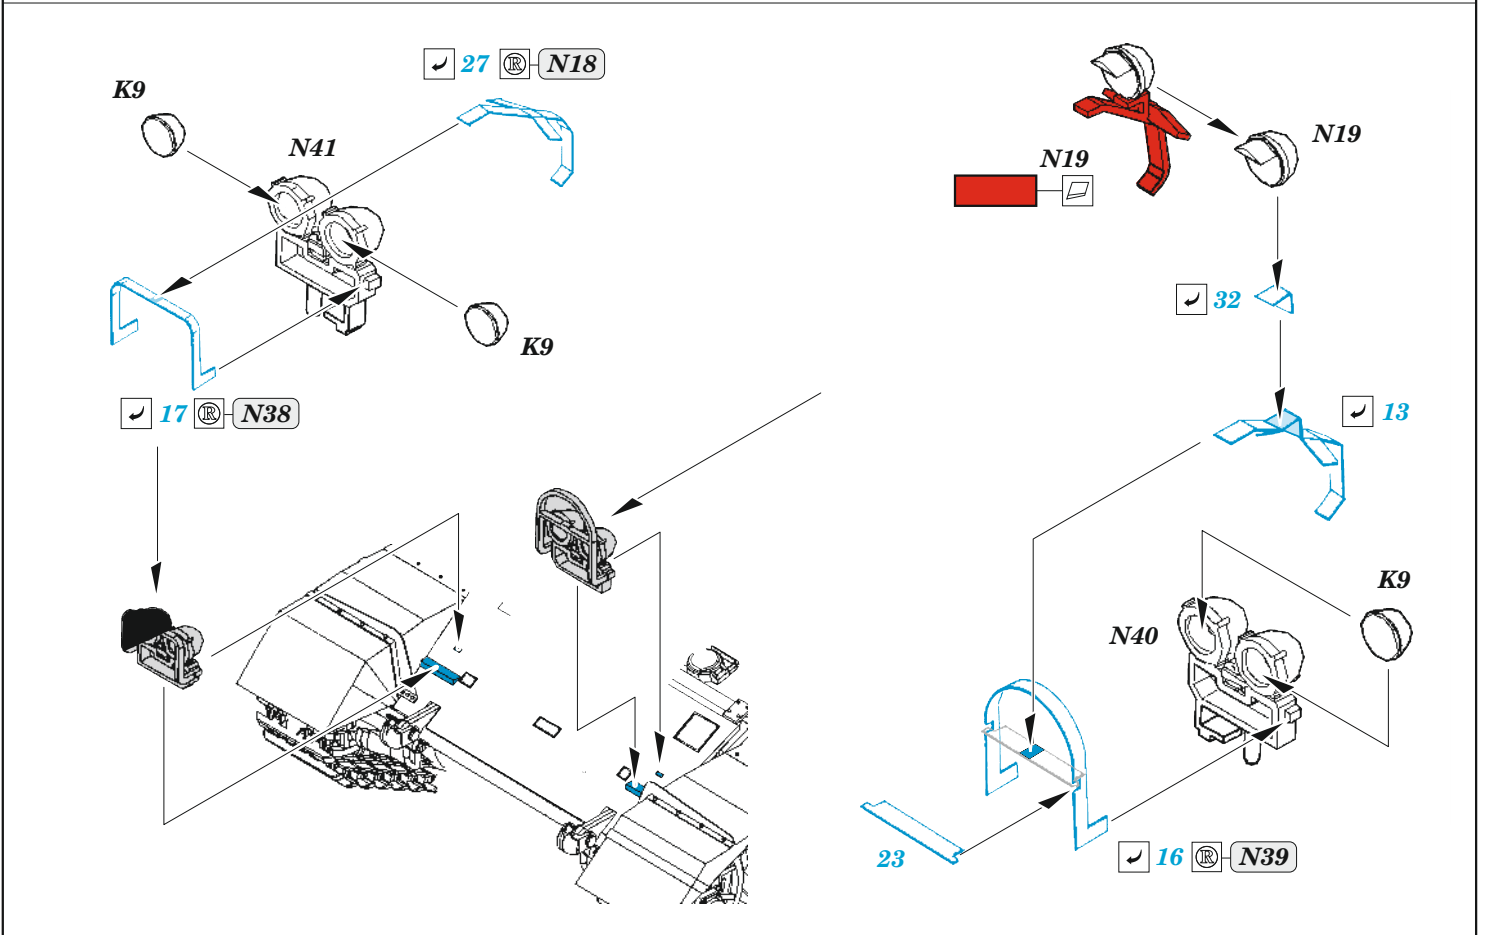

IDF Shot Kal

eduard

36 468

1/35

detail set for AMUSING HOBBY 1/35 kit • sada detailů pro stavebnici AMUSING HOBBY 1/35

- APPLY EXPRESS MASK AND PAINT BEFORE GLUING
POUŽIT EXPRESS MASK NABARVIT PŘED SLEPENÍM
- SYMMETRICAL ASSEMBLY
SYMETRICKÁ MONTÁŽ
- REMOVE
ODSTRANIT
- GRIND
OBROUSIT
- DRILL HOLE
VRTAT OTVOR
- COLORED ETCHED PARTS
LEPTANÉ BAREVNÉ DÍLY
- ETCHED PARTS
LEPTANÉ NEBAREVNÉ DÍLY
- ORIGINAL KIT PARTS
PŮVODNÍ DÍLY STAVEBNICE
- BEND
OHNOUT
- OPTION
VOLBA
- REPLACE
NAHRADIT

ORIGINAL KIT PARTS PŮVODNÍ DÍLY STAVEBNICE	PHOTO-ETCHED PARTS LEPTANÉ DÍLY	PARTS TO BE REMOVED DÍLY K ODSTRANĚNÍ	FILL TMELIT
---	------------------------------------	--	----------------

K14+K15
2 sets

21 **M5**

2 pcs.