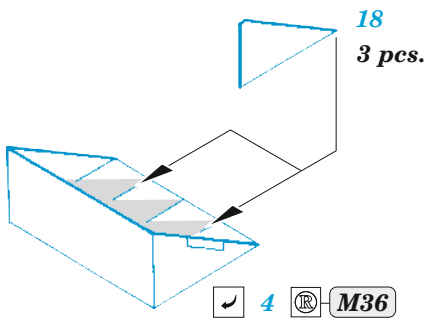

IDF Shot Kal

eduard

36 468

1/35

detail set for AMUSING HOBBY 1/35 kit • sada detailů pro stavebnici AMUSING HOBBY 1/35

- APPLY EXPRESS MASK AND PAINT BEFORE GLUING
POUŽIT EXPRESS MASK NABARVIT PŘED SLEPENÍM
- SYMMETRICAL ASSEMBLY
SYMETRICKÁ MONTÁŽ
- REMOVE
ODSTRANIT
- GRIND
OBROUSIT
- DRILL HOLE
VRTAT OTVOR
- COLORED ETCHED PARTS
LEPTANÉ BAREVNÉ DÍLY
- ETCHED PARTS
LEPTANÉ NEBAREVNÉ DÍLY
- ORIGINAL KIT PARTS
PŮVODNÍ DÍLY STAVEBNICE
- BEND
OHNOUT
- OPTION
VOLBA
- REPLACE
NAHRADIT

ORIGINAL KIT PARTS PŮVODNÍ DÍLY STAVEBNICE	PHOTO-ETCHED PARTS LEPTANÉ DÍLY	PARTS TO BE REMOVED DÍLY K ODSTRANĚNÍ	FILL TMELIT
---	------------------------------------	--	----------------

K14+K15
2 sets

21 **M5**