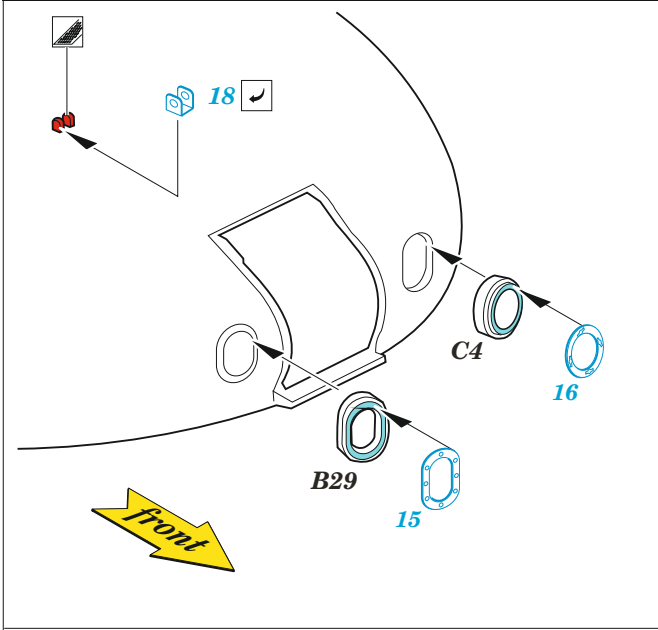

T-62

eduard

36 476

1/35

detail set for 1/35 ZVEZDA kit • sada detailů pro stavebnici 1/35 ZVEZDA

- APPLY EXPRESS MASK AND PAINT BEFORE GLUING
POUŽIT EXPRESS MASK NABARVIT PŘED SLEPENÍM
 - SYMMETRICAL ASSEMBLY
SYMETRICKÁ MONTÁŽ
 - REMOVE
ODSTRANIT
 - GRIND
OBROUSIT
 - DRILL HOLE
VRTAT OTVOR
 - COLORED ETCHED PARTS
LEPTANÉ BAREVNÉ DÍLY
 - ETCHED PARTS
LEPTANÉ NEBAREVNÉ DÍLY
 - ORIGINAL KIT PARTS
PŮVODNÍ DÍLY STAVEBNICE
- BEND
OHNOUT
 - OPTION
VOLBA
 - REPLACE
NAHRADIT

ORIGINAL KIT PARTS PŮVODNÍ DÍLY STAVEBNICE	PHOTO-ETCHED PARTS LEPTANÉ DÍLY	PARTS TO BE REMOVED DÍLY K ODSTRANĚNÍ	FILL TMELIT
---	------------------------------------	--	----------------

A11, A10 A9, A12

right side 4 5 left side