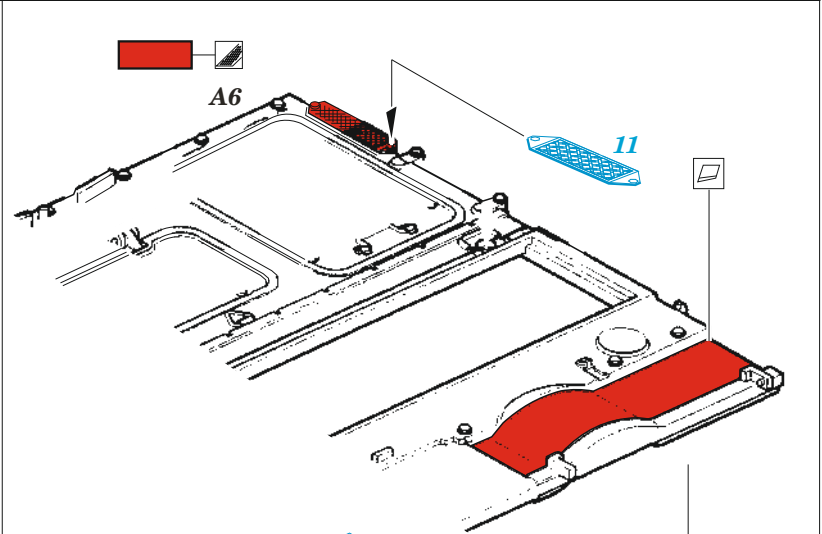

T-62

eduard

36 476

1/35

detail set for 1/35 ZVEZDA kit • sada detailů pro stavebnici 1/35 ZVEZDA

- APPLY EXPRESS MASK AND PAINT BEFORE GLUING
POUŽIT EXPRESS MASK NABARVIT PŘED SLEPENÍM
 - SYMMETRICAL ASSEMBLY
SYMETRICKÁ MONTÁŽ
 - REMOVE
ODSTRANIT
 - GRIND
OBROUSIT
 - DRILL HOLE
VRTAT OTVOR
 - COLORED ETCHED PARTS
LEPTANÉ BAREVNÉ DÍLY
 - ETCHED PARTS
LEPTANÉ NEBAREVNÉ DÍLY
 - ORIGINAL KIT PARTS
PŮVODNÍ DÍLY STAVEBNICE
- BEND
OHNOUT
 - OPTION
VOLBA
 - REPLACE
NAHRADIT

ORIGINAL KIT PARTS PŮVODNÍ DÍLY STAVEBNICE	PHOTO-ETCHED PARTS LEPTANÉ DÍLY	PARTS TO BE REMOVED DÍLY K ODSTRANĚNÍ	FILL TMELIT
---	------------------------------------	--	----------------

A11, A10 A9, A12

right side 4 5 left side