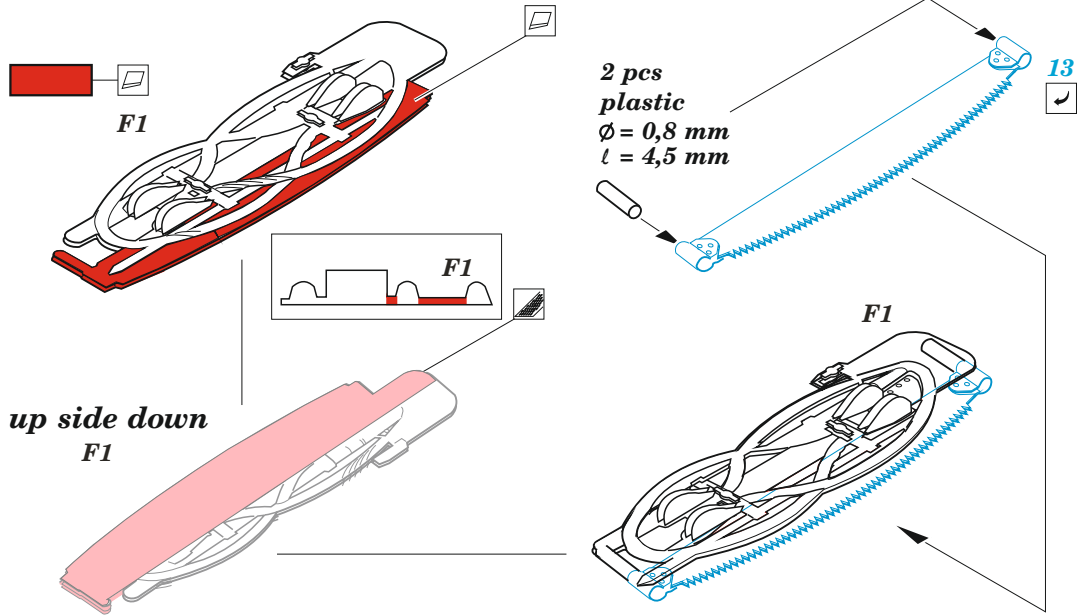

T-62

eduard

36 476

1/35

detail set for 1/35 ZVEZDA kit • sada detailů pro stavebnici 1/35 ZVEZDA

- APPLY EXPRESS MASK AND PAINT BEFORE GLUING
POUŽIT EXPRESS MASK NABARVIT PŘED SLEPENÍM
 - SYMMETRICAL ASSEMBLY
SYMETRICKÁ MONTÁŽ
 - REMOVE
ODSTRANIT
 - GRIND
OBROUSIT
 - DRILL HOLE
VRTAT OTVOR
 - COLORED ETCHED PARTS
LEPTANÉ BAREVNÉ DÍLY
 - ETCHED PARTS
LEPTANÉ NEBAREVNÉ DÍLY
 - ORIGINAL KIT PARTS
PŮVODNÍ DÍLY STAVEBNICE
- BEND
OHNOUT
 - OPTION
VOLBA
 - REPLACE
NAHRADIT

ORIGINAL KIT PARTS PŮVODNÍ DÍLY STAVEBNICE	PHOTO-ETCHED PARTS LEPTANÉ DÍLY	PARTS TO BE REMOVED DÍLY K ODSTRANĚNÍ	FILL TMELIT
---	------------------------------------	--	----------------

A11, A10 A9, A12

right side 4 5 left side