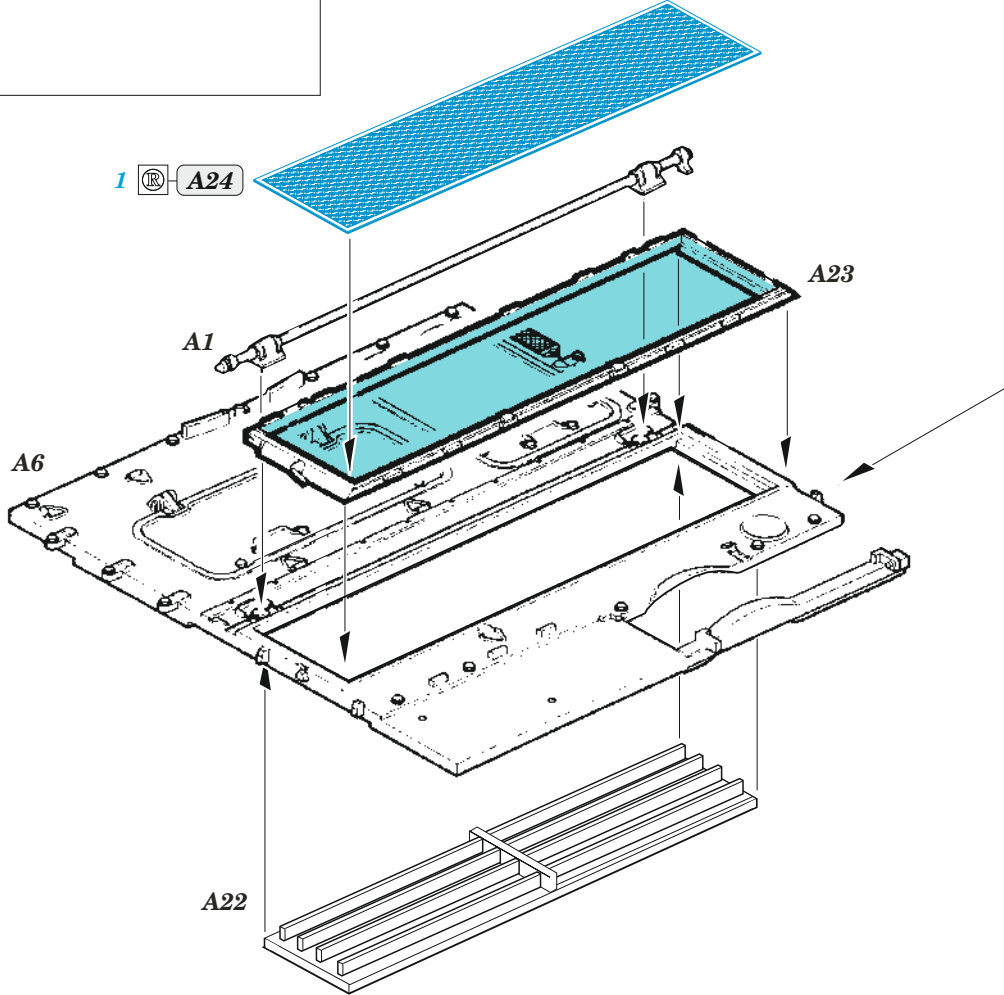

T-62

eduard

36 476

1/35

detail set for 1/35 ZVEZDA kit • sada detailů pro stavebnici 1/35 ZVEZDA

- APPLY EXPRESS MASK AND PAINT BEFORE GLUING
POUŽIT EXPRESS MASK NABARVIT PŘED SLEPENÍM
 - SYMMETRICAL ASSEMBLY
SYMETRICKÁ MONTÁŽ
 - REMOVE
ODSTRANIT
 - GRIND
OBROUSIT
 - DRILL HOLE
VRTAT OTVOR
 - COLORED ETCHED PARTS
LEPTANÉ BAREVNÉ DÍLY
 - ETCHED PARTS
LEPTANÉ NEBAREVNÉ DÍLY
 - ORIGINAL KIT PARTS
PŮVODNÍ DÍLY STAVEBNICE
- BEND
OHNOUT
 - OPTION
VOLBA
 - REPLACE
NAHRADIT

ORIGINAL KIT PARTS PŮVODNÍ DÍLY STAVEBNICE	PHOTO-ETCHED PARTS LEPTANÉ DÍLY	PARTS TO BE REMOVED DÍLY K ODSTRANĚNÍ	FILL TMELIT
---	------------------------------------	--	----------------

A11, A10 A9, A12

right side 4 5 left side