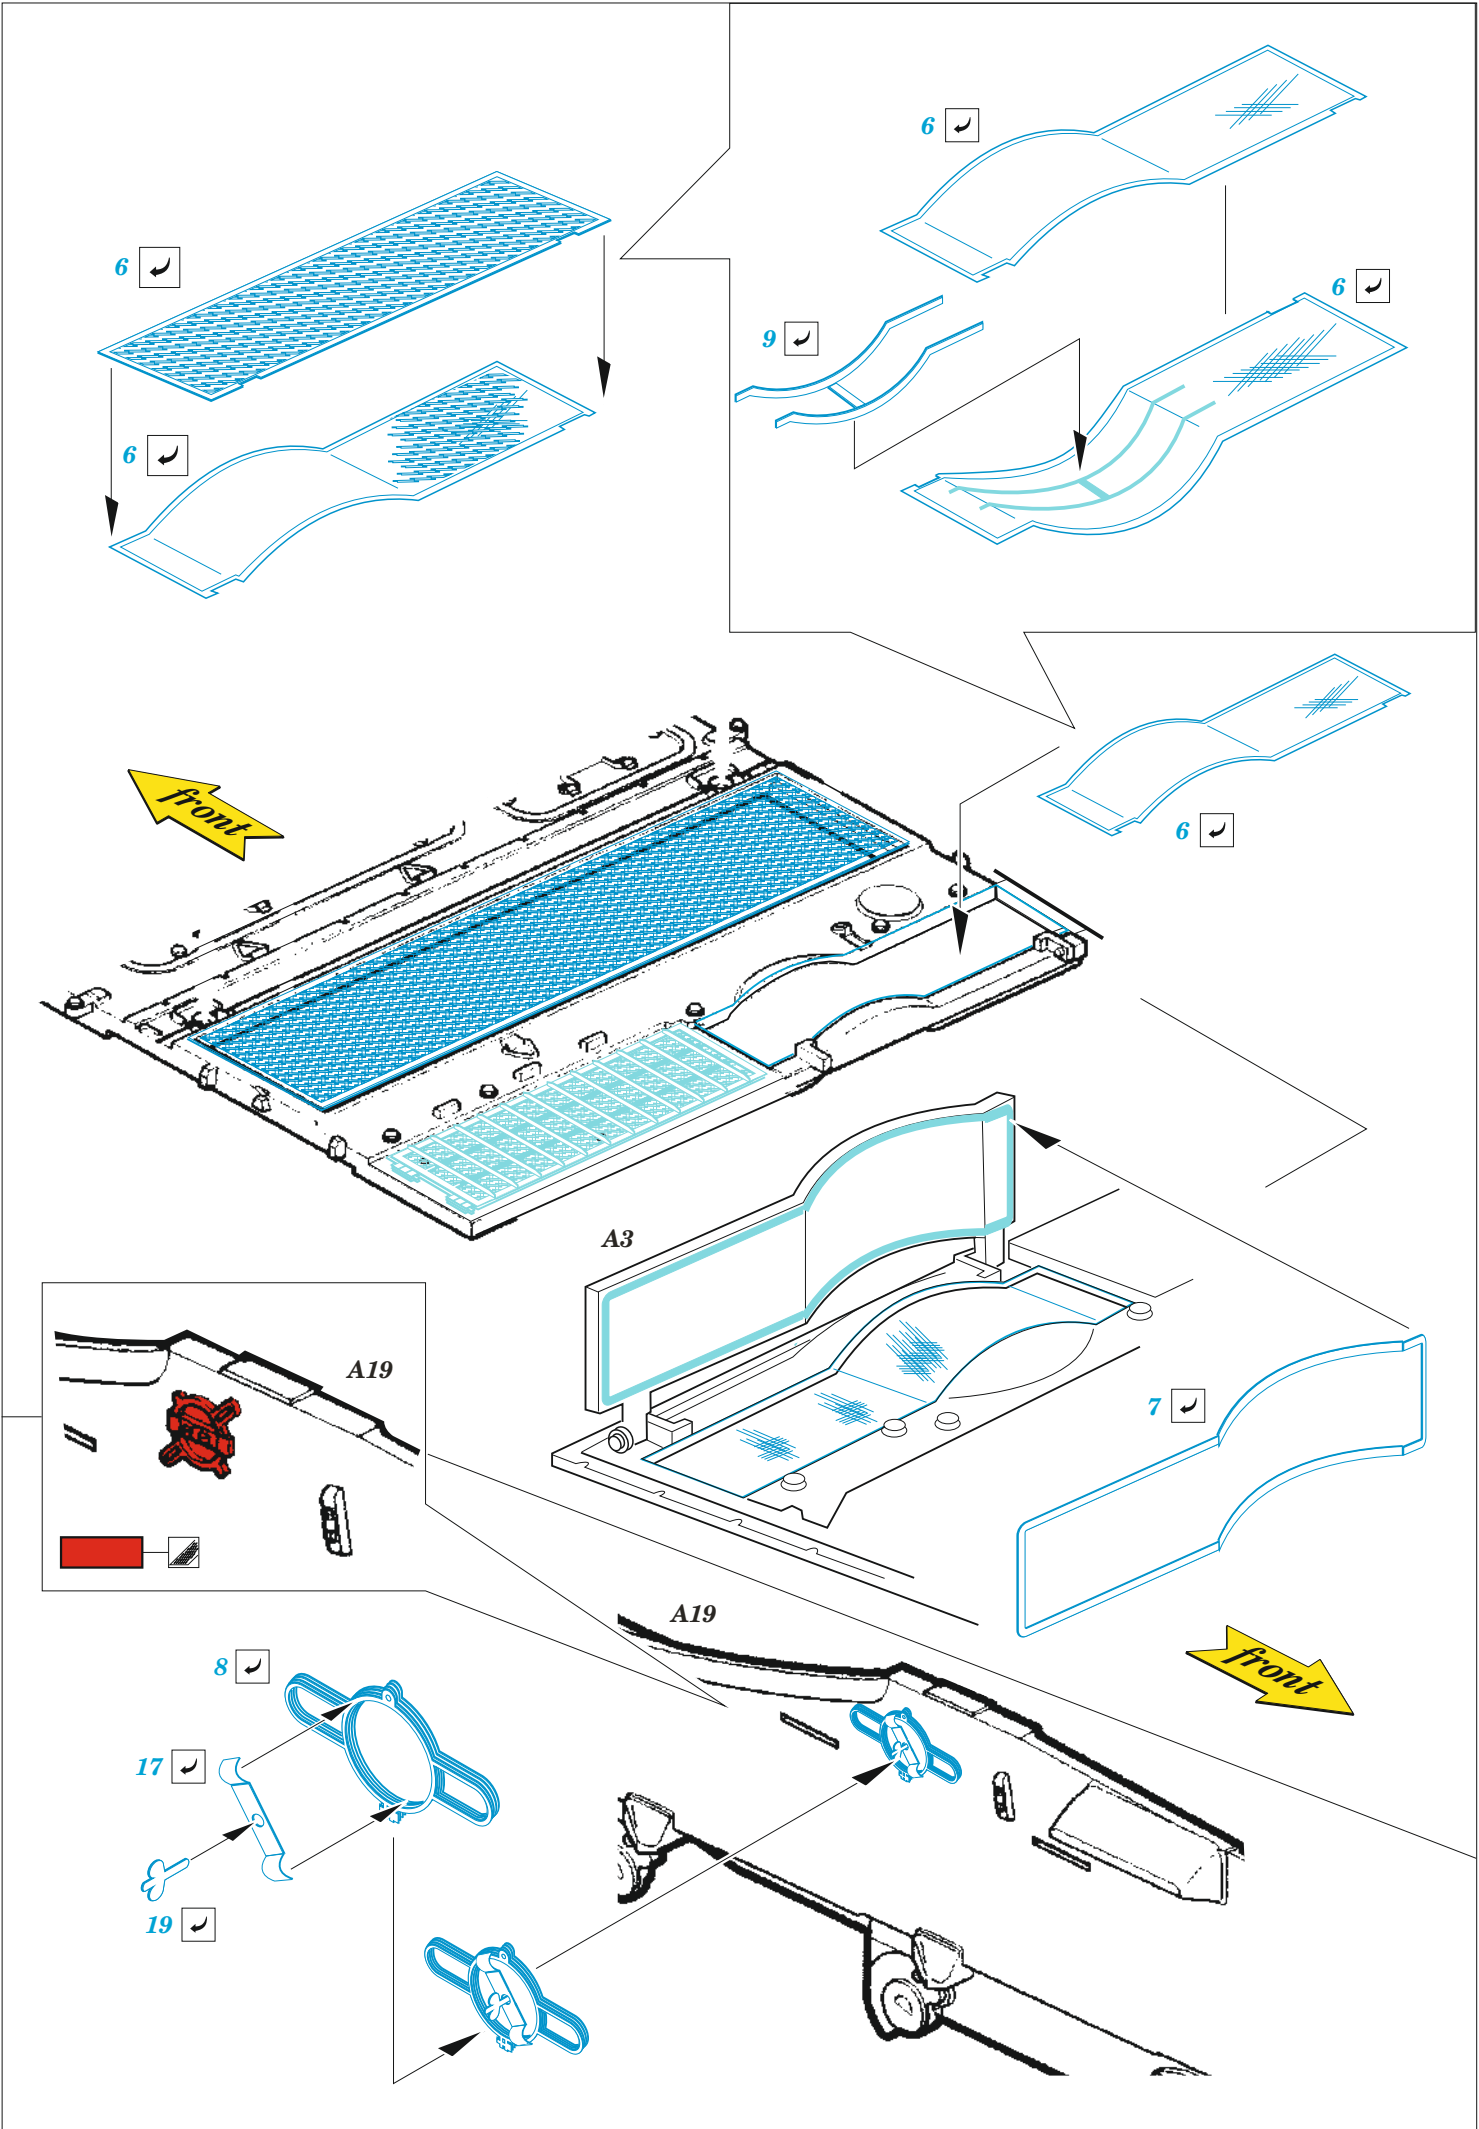

T-62

eduard

36 476

1/35

detail set for 1/35 ZVEZDA kit • sada detailů pro stavebnici 1/35 ZVEZDA

- APPLY EXPRESS MASK AND PAINT BEFORE GLUING
POUŽIT EXPRESS MASK NABARVIT PŘED SLEPENÍM
 - SYMMETRICAL ASSEMBLY
SYMETRICKÁ MONTÁŽ
 - REMOVE
ODSTRANIT
 - GRIND
OBROUSIT
 - DRILL HOLE
VRTAT OTVOR
 - COLORED ETCHED PARTS
LEPTANÉ BAREVNÉ DÍLY
 - ETCHED PARTS
LEPTANÉ NEBAREVNÉ DÍLY
 - ORIGINAL KIT PARTS
PŮVODNÍ DÍLY STAVEBNICE
- BEND
OHNOUT
 - OPTION
VOLBA
 - REPLACE
NAHRADIT

ORIGINAL KIT PARTS PŮVODNÍ DÍLY STAVEBNICE	PHOTO-ETCHED PARTS LEPTANÉ DÍLY	PARTS TO BE REMOVED DÍLY K ODSTRANĚNÍ	FILL TMELIT
---	------------------------------------	--	----------------

A11, A10 A9, A12

right side 4 5 left side