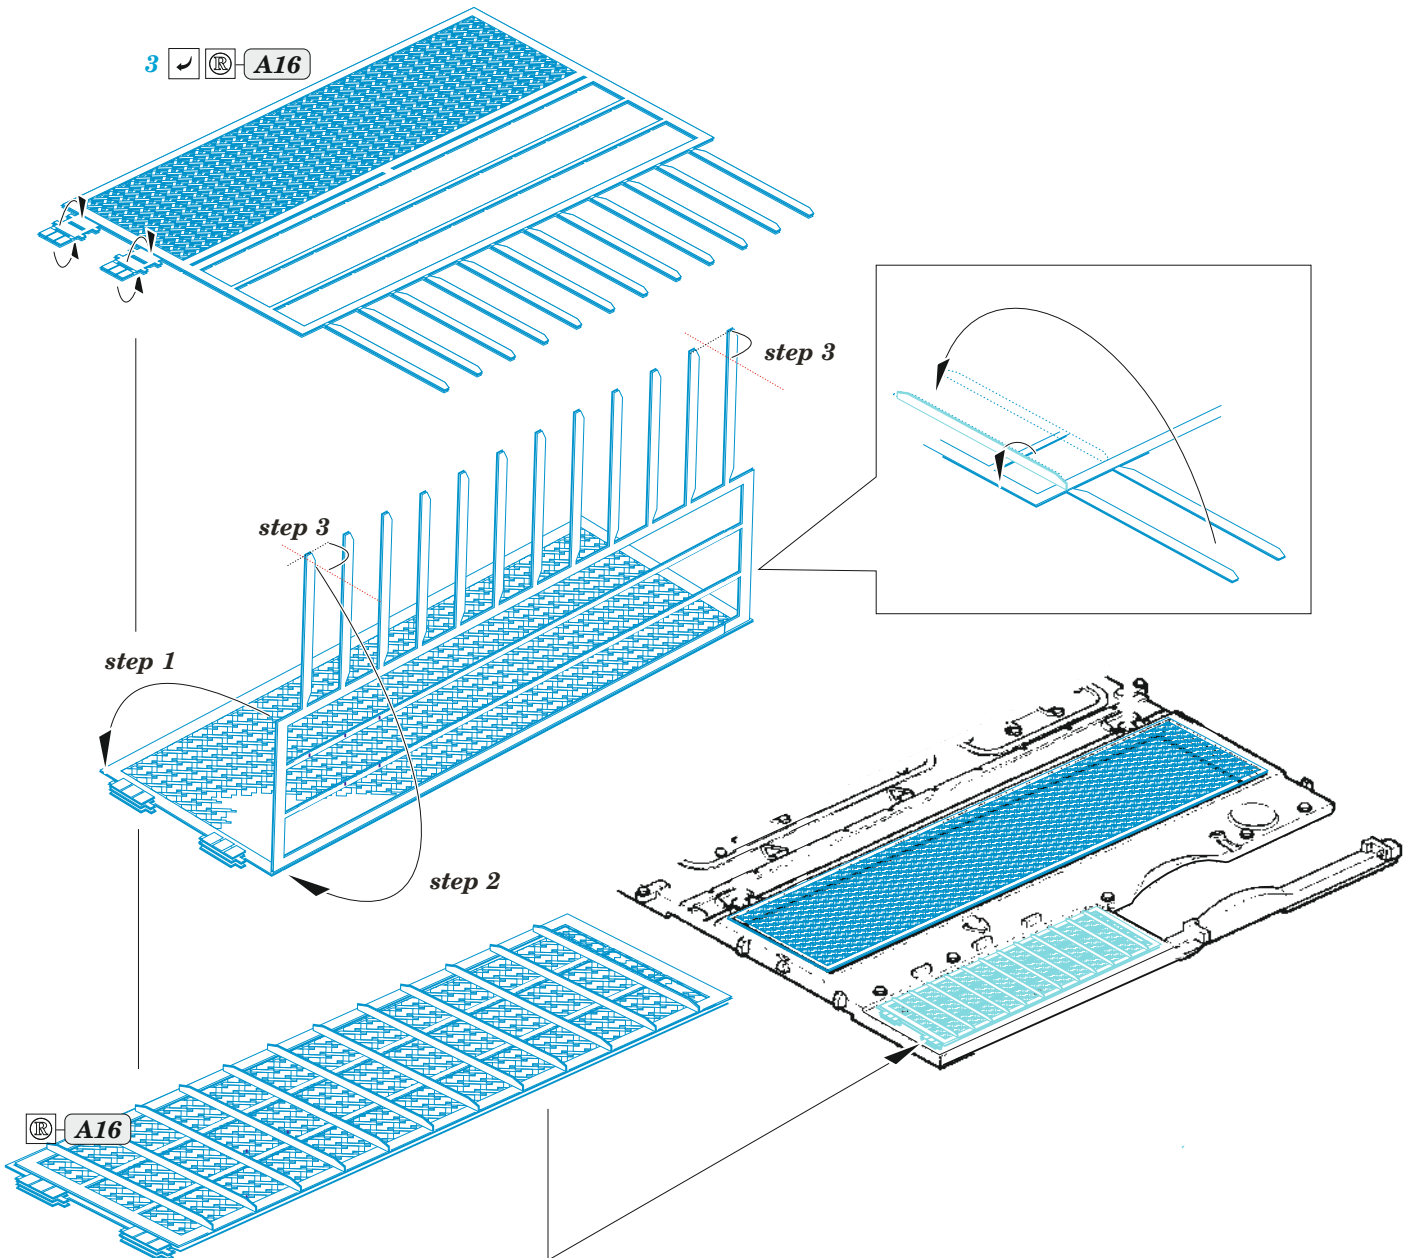

T-62

eduard

36 476

1/35

detail set for 1/35 ZVEZDA kit • sada detailů pro stavebnici 1/35 ZVEZDA

- APPLY EXPRESS MASK AND PAINT BEFORE GLUING
POUŽIT EXPRESS MASK NABARVIT PŘED SLEPENÍM
 - SYMMETRICAL ASSEMBLY
SYMETRICKÁ MONTÁŽ
 - REMOVE
ODSTRANIT
 - GRIND
OBROUSIT
 - DRILL HOLE
VRTAT OTVOR
 - COLORED ETCHED PARTS
LEPTANÉ BAREVNÉ DÍLY
 - ETCHED PARTS
LEPTANÉ NEBAREVNÉ DÍLY
 - ORIGINAL KIT PARTS
PŮVODNÍ DÍLY STAVEBNICE
- BEND
OHNOUT
 - OPTION
VOLBA
 - REPLACE
NAHRADIT

ORIGINAL KIT PARTS PŮVODNÍ DÍLY STAVEBNICE	PHOTO-ETCHED PARTS LEPTANÉ DÍLY	PARTS TO BE REMOVED DÍLY K ODSTRANĚNÍ	FILL TMELIT
---	------------------------------------	--	----------------

A11, A10 A9, A12

right side 4 5 left side