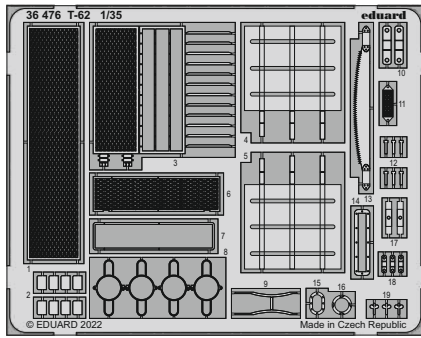

T-62

eduard

36 476

1/35

detail set for 1/35 ZVEZDA kit • sada detailů pro stavebnici 1/35 ZVEZDA

- APPLY EXPRESS MASK AND PAINT BEFORE GLUING
POUŽIT EXPRESS MASK NABARVIT PŘED SLEPENÍM
 - SYMMETRICAL ASSEMBLY
SYMETRICKÁ MONTÁŽ
 - REMOVE
ODSTRANIT
 - GRIND
OBROUSIT
 - DRILL HOLE
VRTAT OTVOR
 - COLORED ETCHED PARTS
LEPTANÉ BAREVNÉ DÍLY
 - ETCHED PARTS
LEPTANÉ NEBAREVNÉ DÍLY
 - ORIGINAL KIT PARTS
PŮVODNÍ DÍLY STAVEBNICE
- BEND
OHNOUT
 - OPTION
VOLBA
 - REPLACE
NAHRADIT

ORIGINAL KIT PARTS PŮVODNÍ DÍLY STAVEBNICE	PHOTO-ETCHED PARTS LEPTANÉ DÍLY	PARTS TO BE REMOVED DÍLY K ODSTRANĚNÍ	FILL TMELIT
---	------------------------------------	--	----------------

A11, A10 A9, A12

right side 4 5 left side