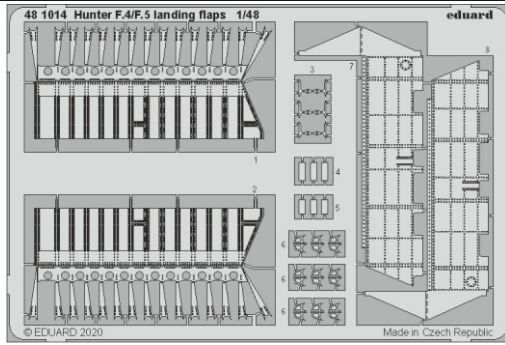

Hunter F.4/F.5 landing flaps

eduard

48 1014

1/48

detail set for AIRFIX 1/48 kit • sada detailů pro stavebnici AIRFIX 1/48

- APPLY EXPRESS MASK AND PAINT BEFORE GLUING
POUŽIT EXPRESS MASK NABARVIT PŘED SLEPENÍM
 - SYMMETRICAL ASSEMBLY
SYMETRICKÁ MONTÁŽ
 - REMOVE
ODSTRANIT
 - GRIND
OBROUSIT
 - DRILL HOLE
VRTÁT OTVOR
 - COLORED ETCHED PARTS
LEPTANÉ BAREVNÉ DÍLY
 - ETCHED PARTS
LEPTANÉ NEBAREVNÉ DÍLY
 - ORIGINAL KIT PARTS
PŮVODNÍ DÍLY STAVEBNICE
- BEND
OHNOUT
 - OPTION
VOLBA
 - REPLACE
NAHRADIT

ORIGINAL KIT PARTS PŮVODNÍ DÍLY STAVEBNICE	PHOTO-ETCHED PARTS LEPTANÉ DÍLY	PARTS TO BE REMOVED DÍLY K ODSTRANĚNÍ	FILL TMELIT
---	------------------------------------	--	----------------