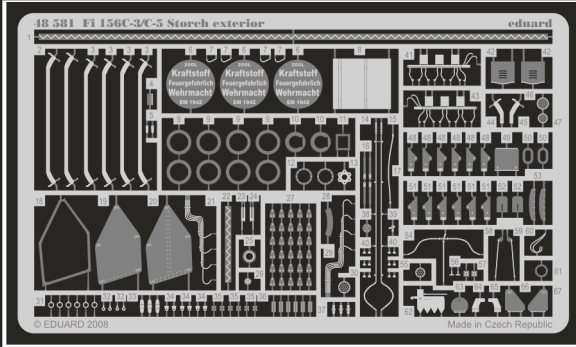

# Fi 156C-3/C-5 Storch exterior

eduard

48 581

1/48 scale detail set for TAMIYA kit • sada detailů pro model 1/48 TAMIYA

- APPLY EXPRESS MASK AND PAINT BEFORE GLUING  
POUŽIT EXPRESS MASK NABARVIT PŘED SLEPENÍM
- SYMMETRICAL ASSEMBLY  
SYMETRICKÁ MONTÁŽ
- REMOVE  
ODSTRANIT
- GRIND  
OBRUSIT
- DRILL HOLE  
VRTAT OTVOR
- BEND  
OHNOUT
- OPTION  
VOLBA
- REPLACE  
NAHRADIT

ORIGINAL KIT PARTS  
PŮVODNÍ DÍLY STAVEBNICE

PHOTO-ETCHED PARTS  
LEPTANÉ DÍLY

PARTS TO BE REMOVED  
DÍLY K ODSTRANĚNÍ

FILL  
TMELIT

D6

C1+C2

12

4

11

C1+C2

22

25

26

49

18

20