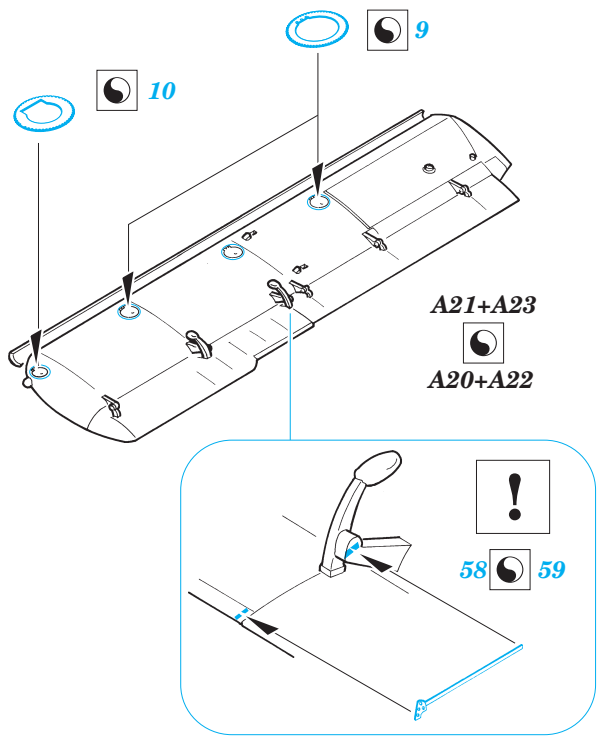

REFERENCES:

WWP Spec.museum line No.12 - Storch in detail
Militaria No.100 - Fi 15
Replic No.74 Octobre 1997