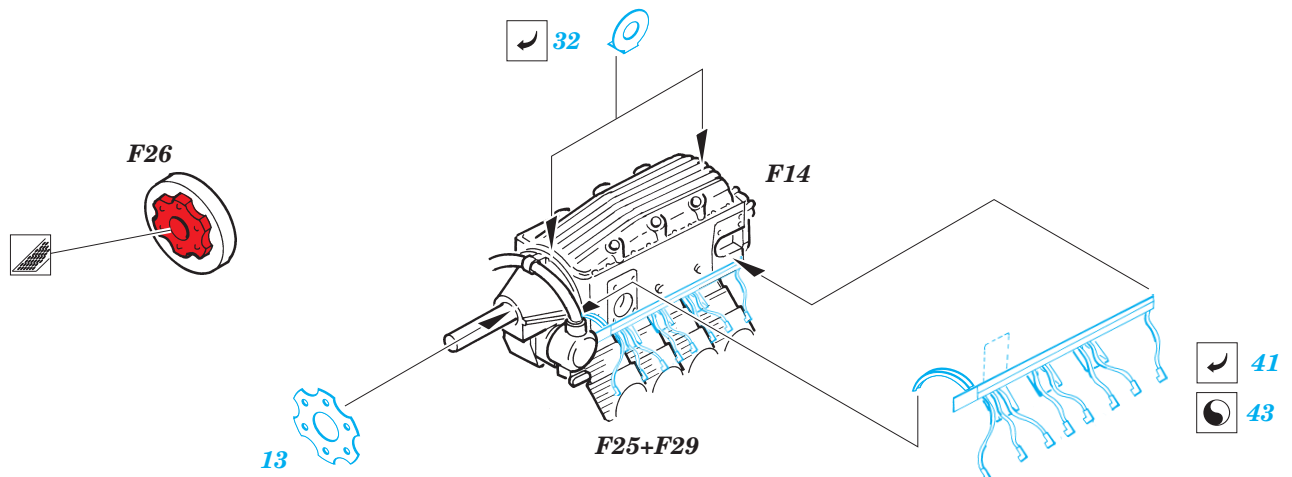

# Fi 156C-3/C-5 Storch exterior

eduard

48 581

1/48 scale detail set for TAMIYA kit • sada detailů pro model 1/48 TAMIYA

- APPLY EXPRESS MASK AND PAINT BEFORE GLUING  
POUŽIT EXPRESS MASK NABARVIT PŘED SLEPENÍM
- SYMMETRICAL ASSEMBLY  
SYMETRICKÁ MONTÁŽ
- REMOVE  
ODSTRANIT
- GRIND  
OBRUSIT
- DRILL HOLE  
VRTAT OTVOR
- BEND  
OHNOUT
- OPTION  
VOLBA
- REPLACE  
NAHRADIT

ORIGINAL KIT PARTS  
PŮVODNÍ DÍLY STAVEBNICE

PHOTO-ETCHED PARTS  
LEPTANÉ DÍLY

PARTS TO BE REMOVED  
DÍLY K ODSTRANĚNÍ

FILL  
TMELIT

D6

C1+C2

12

4