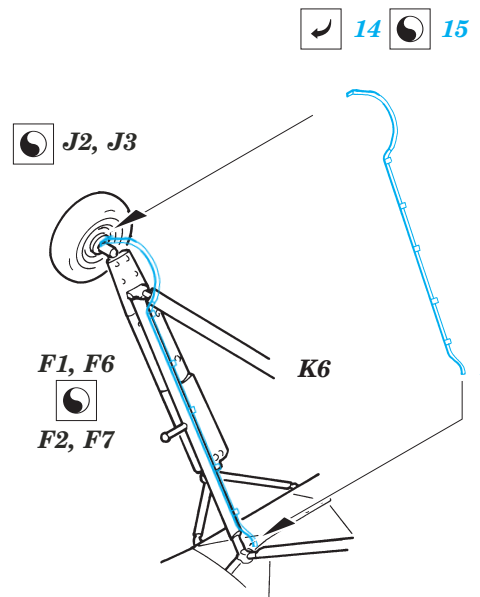

REFERENCES:

WWP Spec.museum line No.12 - Storch in detail
Militaria No.100 - Fi 15
Replic No.74 Octobre 1997