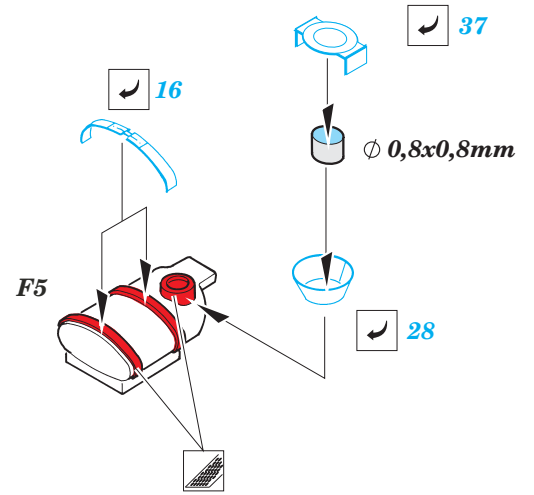

# Fi 156C-3/C-5 Storch exterior

eduard

48 581

1/48 scale detail set for TAMIYA kit • sada detailů pro model 1/48 TAMIYA

- APPLY EXPRESS MASK AND PAINT BEFORE GLUING  
POUŽIT EXPRESS MASK NABARVIT PŘED SLEPENÍM
- SYMMETRICAL ASSEMBLY  
SYMETRICKÁ MONTÁŽ
- REMOVE  
ODSTRANIT
- GRIND  
OBRUSIT
- DRILL HOLE  
VRTAT OTVOR
- BEND  
OHNOUT
- OPTION  
VOLBA
- REPLACE  
NAHRADIT

ORIGINAL KIT PARTS  
PŮVODNÍ DÍLY STAVEBNICE

PHOTO-ETCHED PARTS  
LEPTANÉ DÍLY

PARTS TO BE REMOVED  
DÍLY K ODSTRANĚNÍ

FILL  
TMELIT

D6

C1+C2

12

4