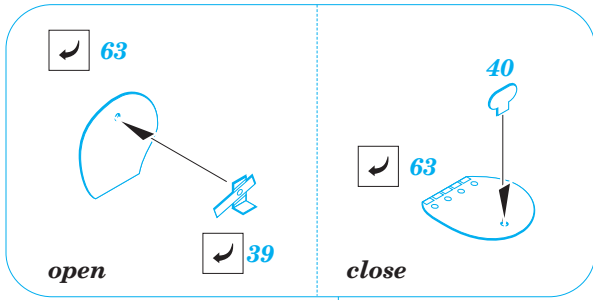

# Fi 156C-3/C-5 Storch exterior

eduard

48 581

1/48 scale detail set for TAMIYA kit • sada detailů pro model 1/48 TAMIYA

- APPLY EXPRESS MASK AND PAINT BEFORE GLUING  
POUŽIT EXPRESS MASK NABARVIT PŘED SLEPENÍM
- SYMMETRICAL ASSEMBLY  
SYMETRICKÁ MONTÁŽ
- REMOVE  
ODSTRANIT
- GRIND  
OBRUSIT
- DRILL HOLE  
VRTAT OTVOR
- BEND  
OHNOUT
- OPTION  
VOLBA
- REPLACE  
NAHRADIT

ORIGINAL KIT PARTS  
PŮVODNÍ DÍLY STAVEBNICE

PHOTO-ETCHED PARTS  
LEPTANÉ DÍLY

PARTS TO BE REMOVED  
DÍLY K ODSTRANĚNÍ

FILL  
TMELIT

D6

C1+C2

12

4