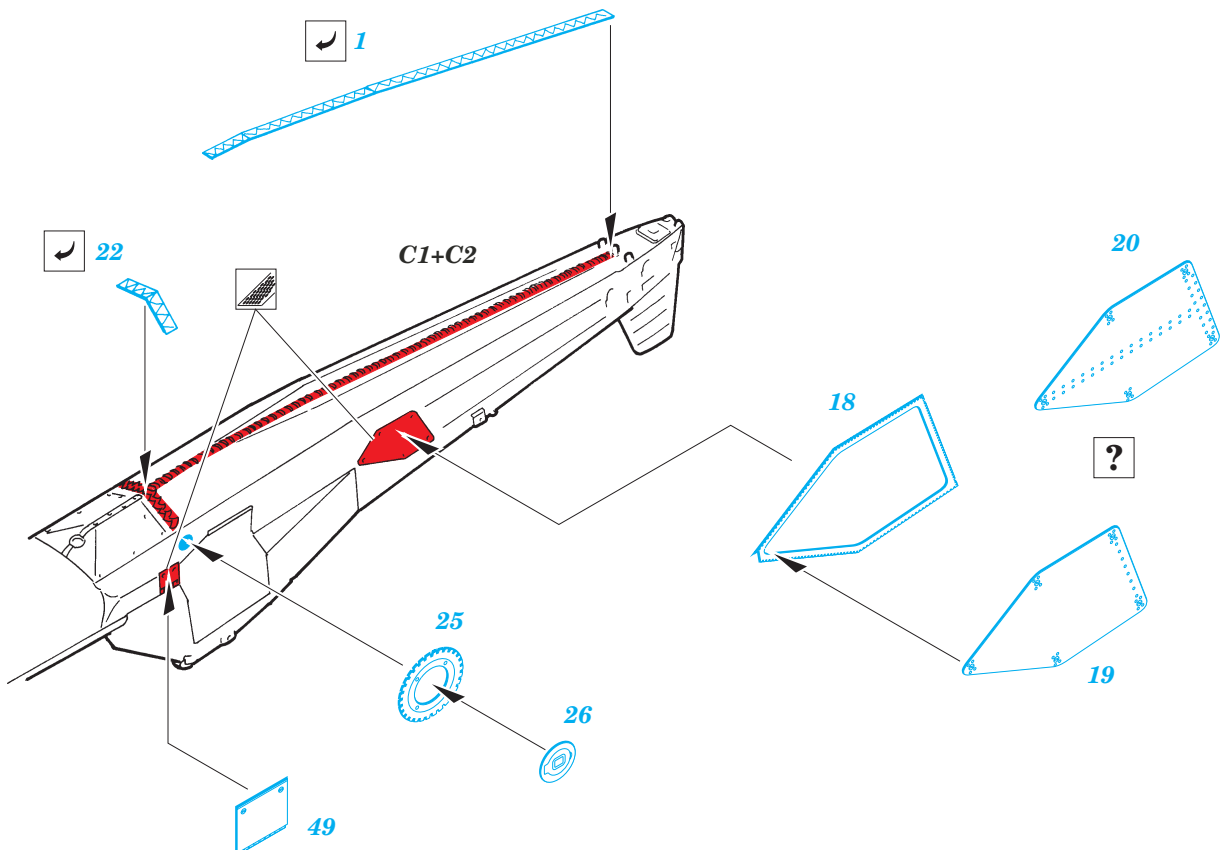

C1+C2

22

25

26

49

18

20

?

19