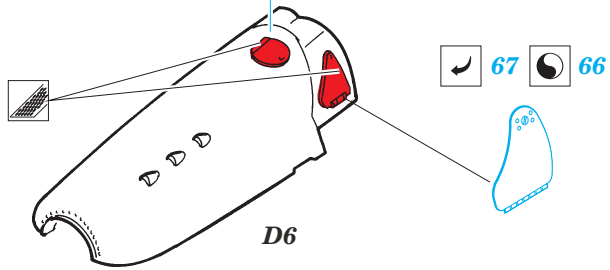

# Fi 156C-3/C-5 Storch exterior

eduard

48 581

1/48 scale detail set for TAMIYA kit • sada detailů pro model 1/48 TAMIYA

- APPLY EXPRESS MASK AND PAINT BEFORE GLUING  
POUŽIT EXPRESS MASK NABARVIT PŘED SLEPENÍM
- SYMMETRICAL ASSEMBLY  
SYMETRICKÁ MONTÁŽ
- REMOVE  
ODSTRANIT
- GRIND  
OBRUSIT
- DRILL HOLE  
VRTAT OTVOR
- BEND  
OHNOUT
- OPTION  
VOLBA
- REPLACE  
NAHRADIT

ORIGINAL KIT PARTS  
PŮVODNÍ DÍLY STAVEBNICE

PHOTO-ETCHED PARTS  
LEPTANÉ DÍLY

PARTS TO BE REMOVED  
DÍLY K ODSTRANĚNÍ

FILL  
TMELIT

D6

C1+C2

12

4