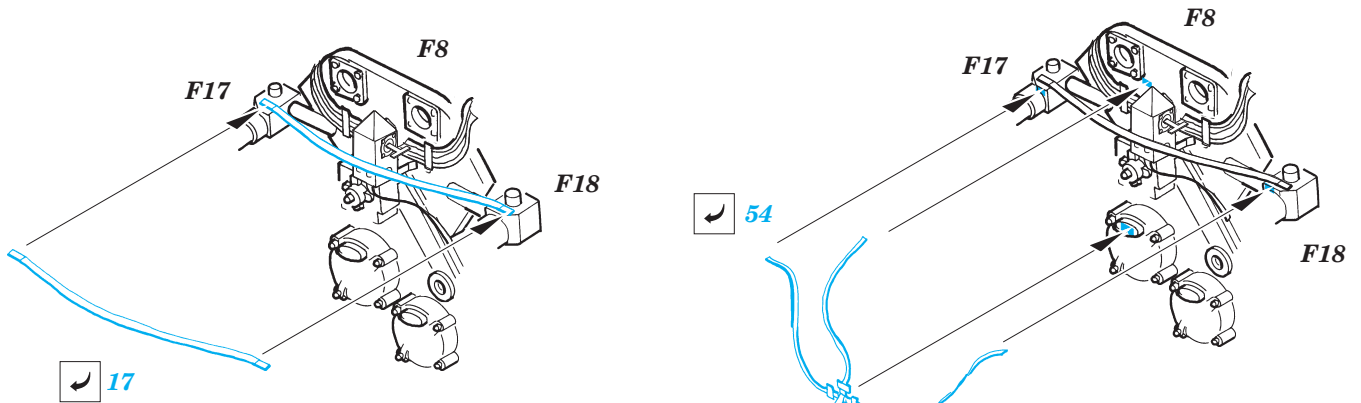

# Fi 156C-3/C-5 Storch exterior

eduard

48 581

1/48 scale detail set for TAMIYA kit • sada detailů pro model 1/48 TAMIYA

- APPLY EXPRESS MASK AND PAINT BEFORE GLUING  
POUŽIT EXPRESS MASK NABARVIT PŘED SLEPENÍM
- SYMMETRICAL ASSEMBLY  
SYMETRICKÁ MONTÁŽ
- REMOVE  
ODSTRANIT
- GRIND  
OBRUSIT
- DRILL HOLE  
VRTAT OTVOR
- BEND  
OHNOUT
- OPTION  
VOLBA
- REPLACE  
NAHRADIT

ORIGINAL KIT PARTS  
PŮVODNÍ DÍLY STAVEBNICE

PHOTO-ETCHED PARTS  
LEPTANÉ DÍLY

PARTS TO BE REMOVED  
DÍLY K ODSTRANĚNÍ

FILL  
TMELIT

D6

C1+C2

12

4