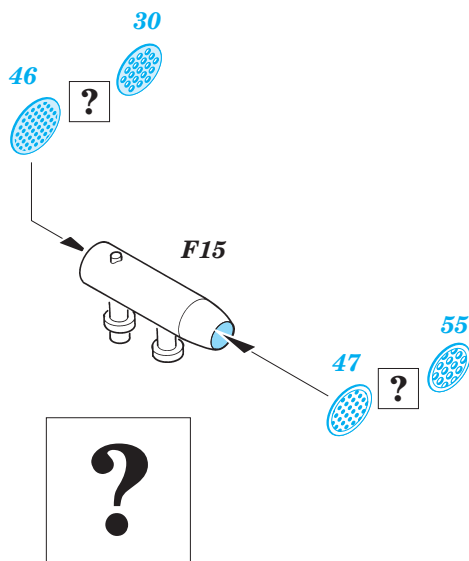

REFERENCES:

WWP Spec.museum line No.12 - Storch in detail
Militaria No.100 - Fi 15
Replic No.74 Octobre 1997