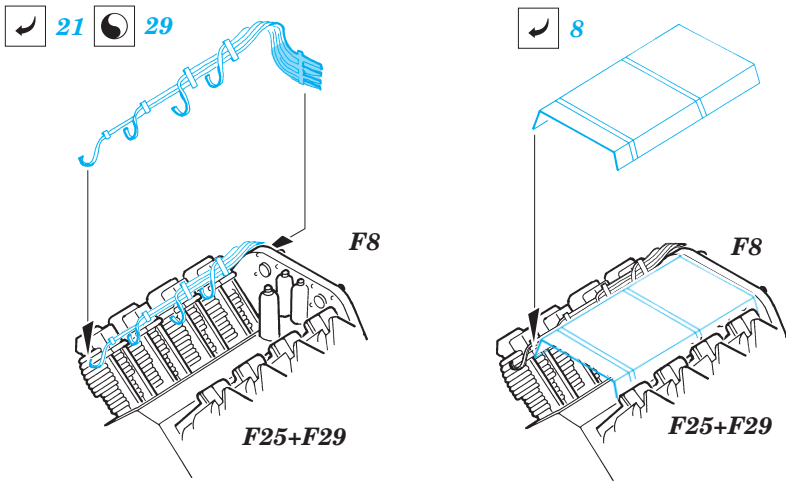

# Fi 156C-3/C-5 Storch exterior

eduard

48 581

1/48 scale detail set for TAMIYA kit • sada detailů pro model 1/48 TAMIYA

- APPLY EXPRESS MASK AND PAINT BEFORE GLUING  
POUŽIT EXPRESS MASK NABARVIT PŘED SLEPENÍM
- SYMMETRICAL ASSEMBLY  
SYMETRICKÁ MONTÁŽ
- REMOVE  
ODSTRANIT
- GRIND  
OBRUSIT
- DRILL HOLE  
VRTAT OTVOR
- BEND  
OHNOUT
- OPTION  
VOLBA
- REPLACE  
NAHRADIT

ORIGINAL KIT PARTS  
PŮVODNÍ DÍLY STAVEBNICE

PHOTO-ETCHED PARTS  
LEPTANÉ DÍLY

PARTS TO BE REMOVED  
DÍLY K ODSTRANĚNÍ

FILL  
TMELIT

D6

C1+C2

12

4