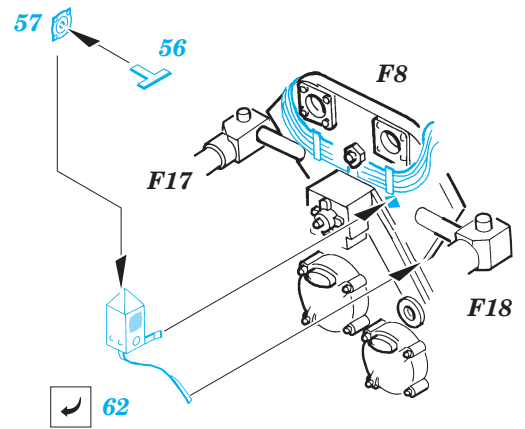

# Fi 156C-3/C-5 Storch exterior

eduard

48 581

1/48 scale detail set for TAMIYA kit • sada detailů pro model 1/48 TAMIYA

- APPLY EXPRESS MASK AND PAINT BEFORE GLUING  
POUŽIT EXPRESS MASK NABARVIT PŘED SLEPENÍM
- SYMMETRICAL ASSEMBLY  
SYMETRICKÁ MONTÁŽ
- REMOVE  
ODSTRANIT
- GRIND  
OBRUSIT
- DRILL HOLE  
VRTAT OTVOR
- BEND  
OHNOUT
- OPTION  
VOLBA
- REPLACE  
NAHRADIT

ORIGINAL KIT PARTS  
PŮVODNÍ DÍLY STAVEBNICE

PHOTO-ETCHED PARTS  
LEPTANÉ DÍLY

PARTS TO BE REMOVED  
DÍLY K ODSTRANĚNÍ

FILL  
TMELIT

D6

C1+C2

12

4