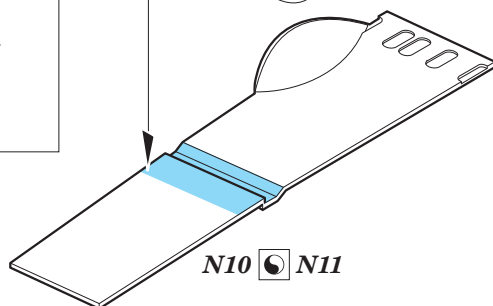

# Su-27 exterior

eduard

detail set for 1/48 HOBBY BOSS No. 81711 kit • sada detailů pro stavebnici 1/48 HOBBY BOSS No. 81711

48 917

- ★ APPLY EXPRESS MASK AND PAINT BEFORE GLUING  
POUŽIT EXPRESS MASK NABARVIT PŘED SLEPENÍM
- ☯ SYMMETRICAL ASSEMBLY  
SYMETRICKÁ MONTÁŽ
- REMOVE  
ODSTRANIT
- ▨ GRIND  
OBROUSIT
- ⊘ DRILL HOLE  
VRTAT OTVOR
- 1 COLORED ETCHED PARTS  
LEPTANÉ BAREVNÉ DÍLY
- 1 ETCHED PARTS  
LEPTANÉ NEBAREVNÉ DÍLY
- 1 ORIGINAL KIT PARTS  
PŮVODNÍ DÍLY STAVEBNICE
- ↷ BEND  
OHNOUT
- ? OPTION  
VOLBA
- Ⓜ REPLACE  
NAHRADIT

ORIGINAL KIT PARTS  
PŮVODNÍ DÍLY STAVEBNICE
  PHOTO-ETCHED PARTS  
LEPTANÉ DÍLY
  PARTS TO BE REMOVED  
DÍLY K ODSTRANĚNÍ
  FILL  
TMELIT

1.) *push and turn*

2.) *pull and turn*

3.)

4.)

↷ 31 Ⓜ Y7

Y2 (Y4)

↷ 27 ☯ 28