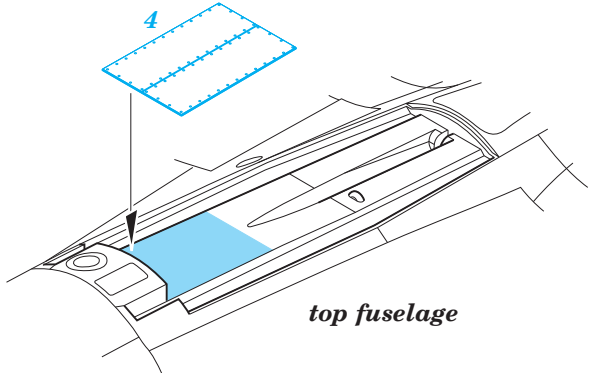

# Su-27 exterior

eduard

detail set for 1/48 HOBBY BOSS No. 81711 kit • sada detailů pro stavebnici 1/48 HOBBY BOSS No. 81711

48 917

- ★ APPLY EXPRESS MASK AND PAINT BEFORE GLUING  
POUŽIT EXPRESS MASK NABARVIT PŘED SLEPENÍM
- ☯ SYMMETRICAL ASSEMBLY  
SYMETRICKÁ MONTÁŽ
- REMOVE  
ODSTRANIT
- ▨ GRIND  
OBROUSIT
- ⊘ DRILL HOLE  
VRTAT OTVOR
- 1 COLORED ETCHED PARTS  
LEPTANÉ BAREVNÉ DÍLY
- 1 ETCHED PARTS  
LEPTANÉ NEBAREVNÉ DÍLY
- 1 ORIGINAL KIT PARTS  
PŮVODNÍ DÍLY STAVEBNICE
- ↷ BEND  
OHNOUT
- ? OPTION  
VOLBA
- Ⓜ REPLACE  
NAHRADIT

ORIGINAL KIT PARTS  
PŮVODNÍ DÍLY STAVEBNICE
  PHOTO-ETCHED PARTS  
LEPTANÉ DÍLY
  PARTS TO BE REMOVED  
DÍLY K ODSTRANĚNÍ
  FILL  
TMELIT

1.) *push and turn*

2.) *pull and turn*

3.)

4.)

↷ 31 Ⓜ Y7

Y2 (Y4)

↷ 27 ☯ 28