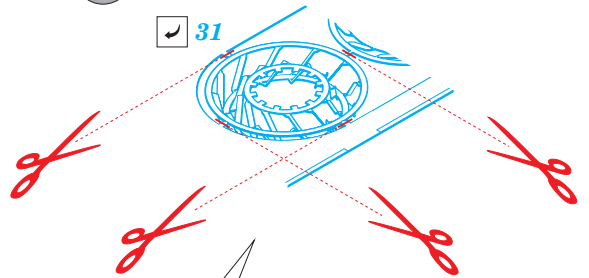

# Su-27 exterior

eduard

detail set for 1/48 HOBBY BOSS No. 81711 kit • sada detailů pro stavebnici 1/48 HOBBY BOSS No. 81711

48 917

- ★ APPLY EXPRESS MASK AND PAINT BEFORE GLUING  
POUŽIT EXPRESS MASK NABARVIT PŘED SLEPENÍM
- ☯ SYMMETRICAL ASSEMBLY  
SYMETRICKÁ MONTÁŽ
- REMOVE  
ODSTRANIT
- ▨ GRIND  
OBROUSIT
- ⊘ DRILL HOLE  
VRTAT OTVOR
- 1 COLORED ETCHED PARTS  
LEPTANÉ BAREVNÉ DÍLY
- 1 ETCHED PARTS  
LEPTANÉ NEBAREVNÉ DÍLY
- 1 ORIGINAL KIT PARTS  
PŮVODNÍ DÍLY STAVEBNICE
- ↷ BEND  
OHNOUT
- ? OPTION  
VOLBA
- Ⓜ REPLACE  
NAHRADIT

ORIGINAL KIT PARTS  
PŮVODNÍ DÍLY STAVEBNICE
  PHOTO-ETCHED PARTS  
LEPTANÉ DÍLY
  PARTS TO BE REMOVED  
DÍLY K ODSTRANĚNÍ
  FILL  
TMELIT

1.) *push and turn*

2.) *pull and turn*

3.)

4.)

↷ 31 Ⓜ Y7

Y2 (Y4)

↷ 27 ☯ 28