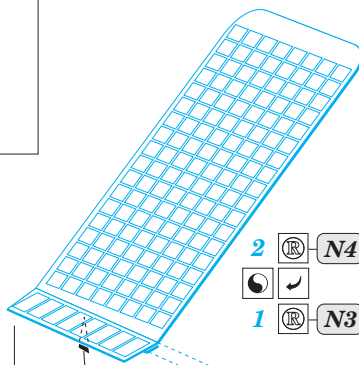

# Su-27 exterior

eduard

detail set for 1/48 HOBBY BOSS No. 81711 kit • sada detailů pro stavebnici 1/48 HOBBY BOSS No. 81711

48 917

- ★ APPLY EXPRESS MASK AND PAINT BEFORE GLUING  
POUŽIT EXPRESS MASK NABARVIT PŘED SLEPENÍM
- ☯ SYMMETRICAL ASSEMBLY  
SYMETRICKÁ MONTÁŽ
- REMOVE  
ODSTRANIT
- ▨ GRIND  
OBROUSIT
- ⊘ DRILL HOLE  
VRTAT OTVOR
- 1 COLORED ETCHED PARTS  
LEPTANÉ BAREVNÉ DÍLY
- 1 ETCHED PARTS  
LEPTANÉ NEBAREVNÉ DÍLY
- 1 ORIGINAL KIT PARTS  
PŮVODNÍ DÍLY STAVEBNICE
- ↷ BEND  
OHNOUT
- ? OPTION  
VOLBA
- Ⓜ REPLACE  
NAHRADIT

ORIGINAL KIT PARTS  
PŮVODNÍ DÍLY STAVEBNICE
  PHOTO-ETCHED PARTS  
LEPTANÉ DÍLY
  PARTS TO BE REMOVED  
DÍLY K ODSTRANĚNÍ
  FILL  
TMELIT

1.) *push and turn*

2.) *pull and turn*

3.)

4.)

↷ 31 Ⓜ Y7

Y2 (Y4)

↷ 27 ☯ 28