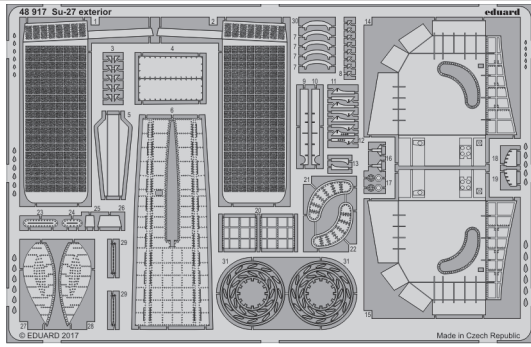

# Su-27 exterior

eduard

detail set for 1/48 HOBBY BOSS No. 81711 kit • sada detailů pro stavebnici 1/48 HOBBY BOSS No. 81711

48 917

- ★ APPLY EXPRESS MASK AND PAINT BEFORE GLUING  
POUŽIT EXPRESS MASK NABARVIT PŘED SLEPENÍM
- ☯ SYMMETRICAL ASSEMBLY  
SYMETRICKÁ MONTÁŽ
- REMOVE  
ODSTRANIT
- ▨ GRIND  
OBROUSIT
- ⊘ DRILL HOLE  
VRTAT OTVOR
- 1 COLORED ETCHED PARTS  
LEPTANÉ BAREVNÉ DÍLY
- 1 ETCHED PARTS  
LEPTANÉ NEBAREVNÉ DÍLY
- 1 ORIGINAL KIT PARTS  
PŮVODNÍ DÍLY STAVEBNICE
- ↷ BEND  
OHNOUT
- ? OPTION  
VOLBA
- Ⓜ REPLACE  
NAHRADIT

ORIGINAL KIT PARTS  
PŮVODNÍ DÍLY STAVEBNICE
  PHOTO-ETCHED PARTS  
LEPTANÉ DÍLY
  PARTS TO BE REMOVED  
DÍLY K ODSTRANĚNÍ
  FILL  
TMELIT

1.) *push and turn*

2.) *pull and turn*

3.)

4.)

↷ 31 Ⓜ Y7

Y2 (Y4)

↷ 27 ☯ 28