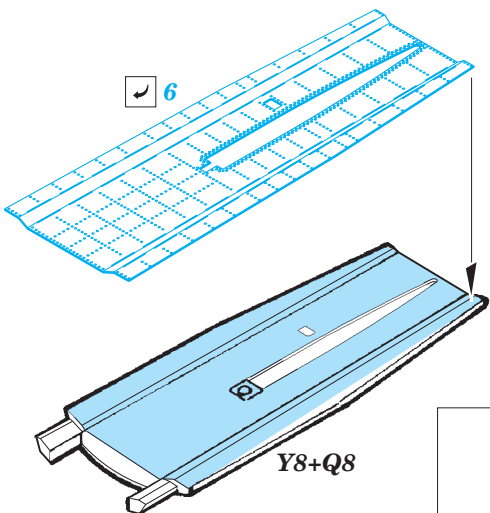

# Su-27 exterior

eduard

detail set for 1/48 HOBBY BOSS No. 81711 kit • sada detailů pro stavebnici 1/48 HOBBY BOSS No. 81711

48 917

- ★ APPLY EXPRESS MASK AND PAINT BEFORE GLUING  
POUŽIT EXPRESS MASK NABARVIT PŘED SLEPENÍM
- ☯ SYMMETRICAL ASSEMBLY  
SYMETRICKÁ MONTÁŽ
- REMOVE  
ODSTRANIT
- ▨ GRIND  
OBROUSIT
- ⊘ DRILL HOLE  
VRTAT OTVOR
- 1 COLORED ETCHED PARTS  
LEPTANÉ BAREVNÉ DÍLY
- 1 ETCHED PARTS  
LEPTANÉ NEBAREVNÉ DÍLY
- 1 ORIGINAL KIT PARTS  
PŮVODNÍ DÍLY STAVEBNICE
- ↷ BEND  
OHNOUT
- ? OPTION  
VOLBA
- Ⓜ REPLACE  
NAHRADIT

ORIGINAL KIT PARTS  
PŮVODNÍ DÍLY STAVEBNICE
  PHOTO-ETCHED PARTS  
LEPTANÉ DÍLY
  PARTS TO BE REMOVED  
DÍLY K ODSTRANĚNÍ
  FILL  
TMELIT

1.) *push and turn*

2.) *pull and turn*

3.)

4.)

↷ 31 Ⓜ Y7

Y2 (Y4)

↷ 27 ☯ 28