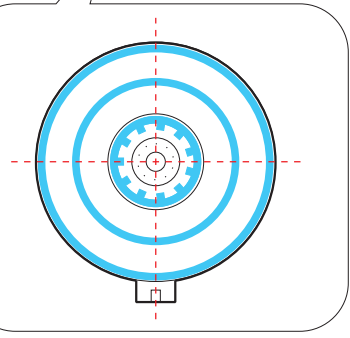

# Su-27 exterior

eduard

detail set for 1/48 HOBBY BOSS No. 81711 kit • sada detailů pro stavebnici 1/48 HOBBY BOSS No. 81711

48 917

- ★ APPLY EXPRESS MASK AND PAINT BEFORE GLUING  
POUŽIT EXPRESS MASK NABARVIT PŘED SLEPENÍM
- ☯ SYMMETRICAL ASSEMBLY  
SYMETRICKÁ MONTÁŽ
- REMOVE  
ODSTRANIT
- ▨ GRIND  
OBROUSIT
- ⊘ DRILL HOLE  
VRTAT OTVOR
- 1 COLORED ETCHED PARTS  
LEPTANÉ BAREVNÉ DÍLY
- 1 ETCHED PARTS  
LEPTANÉ NEBAREVNÉ DÍLY
- 1 ORIGINAL KIT PARTS  
PŮVODNÍ DÍLY STAVEBNICE
- ↷ BEND  
OHNOUT
- ? OPTION  
VOLBA
- Ⓜ REPLACE  
NAHRADIT

ORIGINAL KIT PARTS  
PŮVODNÍ DÍLY STAVEBNICE
  PHOTO-ETCHED PARTS  
LEPTANÉ DÍLY
  PARTS TO BE REMOVED  
DÍLY K ODSTRANĚNÍ
  FILL  
TMELIT

1.) *push and turn*

2.) *pull and turn*

3.)

4.)

↷ 31 Ⓜ Y7

Y2 (Y4)

↷ 27 ☯ 28