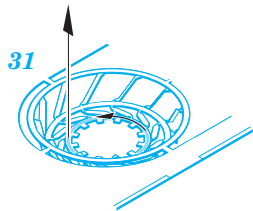

# Su-27 exterior

eduard

detail set for 1/48 HOBBY BOSS No. 81711 kit • sada detailů pro stavebnici 1/48 HOBBY BOSS No. 81711

48 917

- ★ APPLY EXPRESS MASK AND PAINT BEFORE GLUING  
POUŽIT EXPRESS MASK NABARVIT PŘED SLEPENÍM
- ☯ SYMMETRICAL ASSEMBLY  
SYMETRICKÁ MONTÁŽ
- REMOVE  
ODSTRANIT
- ▨ GRIND  
OBROUSIT
- ⊘ DRILL HOLE  
VRTAT OTVOR
- 1 COLORED ETCHED PARTS  
LEPTANÉ BAREVNÉ DÍLY
- 1 ETCHED PARTS  
LEPTANÉ NEBAREVNÉ DÍLY
- 1 ORIGINAL KIT PARTS  
PŮVODNÍ DÍLY STAVEBNICE
- ↷ BEND  
OHNOUT
- ? OPTION  
VOLBA
- Ⓜ REPLACE  
NAHRADIT

ORIGINAL KIT PARTS  
PŮVODNÍ DÍLY STAVEBNICE
  PHOTO-ETCHED PARTS  
LEPTANÉ DÍLY
  PARTS TO BE REMOVED  
DÍLY K ODSTRANĚNÍ
  FILL  
TMELIT

1.) *push and turn*

2.) *pull and turn*

3.)

4.)

↷ 31 Ⓜ Y7

Y2 (Y4)

↷ 27 ☯ 28