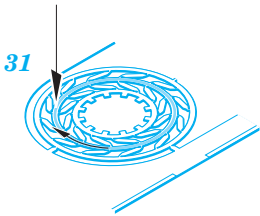

# Su-27 exterior

eduard

detail set for 1/48 HOBBY BOSS No. 81711 kit • sada detailů pro stavebnici 1/48 HOBBY BOSS No. 81711

48 917

- ★ APPLY EXPRESS MASK AND PAINT BEFORE GLUING  
POUŽIT EXPRESS MASK NABARVIT PŘED SLEPENÍM
- ☯ SYMMETRICAL ASSEMBLY  
SYMETRICKÁ MONTÁŽ
- REMOVE  
ODSTRANIT
- ▨ GRIND  
OBROUSIT
- ⊘ DRILL HOLE  
VRTAT OTVOR
- 1 COLORED ETCHED PARTS  
LEPTANÉ BAREVNÉ DÍLY
- 1 ETCHED PARTS  
LEPTANÉ NEBAREVNÉ DÍLY
- 1 ORIGINAL KIT PARTS  
PŮVODNÍ DÍLY STAVEBNICE
- ↷ BEND  
OHNOUT
- ? OPTION  
VOLBA
- Ⓜ REPLACE  
NAHRADIT

ORIGINAL KIT PARTS  
PŮVODNÍ DÍLY STAVEBNICE
  PHOTO-ETCHED PARTS  
LEPTANÉ DÍLY
  PARTS TO BE REMOVED  
DÍLY K ODSTRANĚNÍ
  FILL  
TMELIT

1.) *push and turn*

2.) *pull and turn*

3.)

4.)

↷ 31 Ⓜ Y7

Y2 (Y4)

↷ 27 ☯ 28