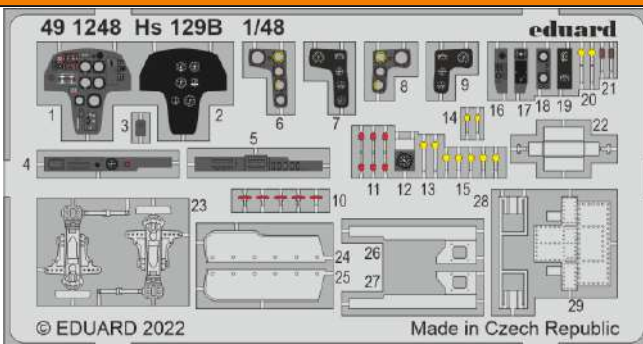

Hs 129B

eduard

49 1248

1/48

detail set for 1/48 HOBBY 2000 / HASEGAWA kit •
• sada detailů pro stavebnici 1/48 HOBBY 2000 / HASEGAWA

- APPLY EXPRESS MASK AND PAINT BEFORE GLUING
POUŽIT EXPRESS MASK NABARVIT PŘED SLEPENÍM
- SYMMETRICAL ASSEMBLY
SYMETRICKÁ MONTÁŽ
- REMOVE
ODSTRANIT
- GRIND
OBROUSIT
- DRILL HOLE
VRTAT OTVOR
- BEND
OHNOUT
- OPTION
VOLBA
- REPLACE
NAHRADIT
- 1** COLORED ETCHED PARTS
LEPTANÉ BAREVNÉ DÍLY
- 1** ETCHED PARTS
LEPTANÉ NEBAREVNÉ DÍLY
- 1** ORIGINAL KIT PARTS
PŮVODNÍ DÍLY STAVEBNICE

ORIGINAL KIT PARTS PŮVODNÍ DÍLY STAVEBNICE	PHOTO-ETCHED PARTS LEPTANÉ DÍLY	PARTS TO BE REMOVED DÍLY K ODSTRANĚNÍ	FILL TMELIT
---	------------------------------------	--	----------------