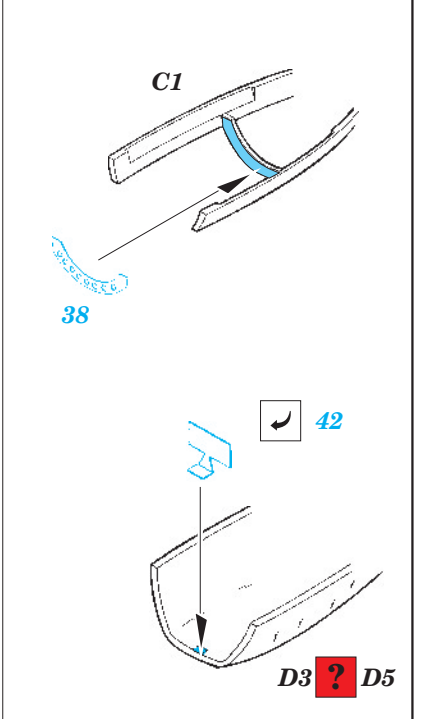

P-51 D Mustang

eduard

49 216

1/48 scale detail set for Tamiya kit • sada detailů pro model Tamiya 1/48

-  SYMETRICAL ASSEMBLY
SYMETRICKÁ MONTÁŽ
-  REMOVE
ODSTRANIT
-  BEND
OHNOUT
-  REPLACE
NAHRADIT
-  GRIND
OBROUSIT
-  OPTION
VOLBA

 ORIGINAL KIT PARTS
PŮVODNÍ DÍLY STAVEBNICE

 PHOTO-ETCHED PARTS
LEPTANÉ DÍLY

 PARTS TO BE REMOVED
DÍLY K ODSTRANĚNÍ

 FILL
TMĚLIT

REFERENCES:

P-51 Mustang in action
SQUADRON / SIGNAL PUBLICATIONS
AIRCRAFT # 45

WALK AROUND # 7
SQUADRON / SIGNAL PUBLICATIONS

AERO DETAIL # 13

B7 B6

B28

56

B9 B8

49

56

56

56

56

B24 B25

B9 B8

2pcs

2pcs

57