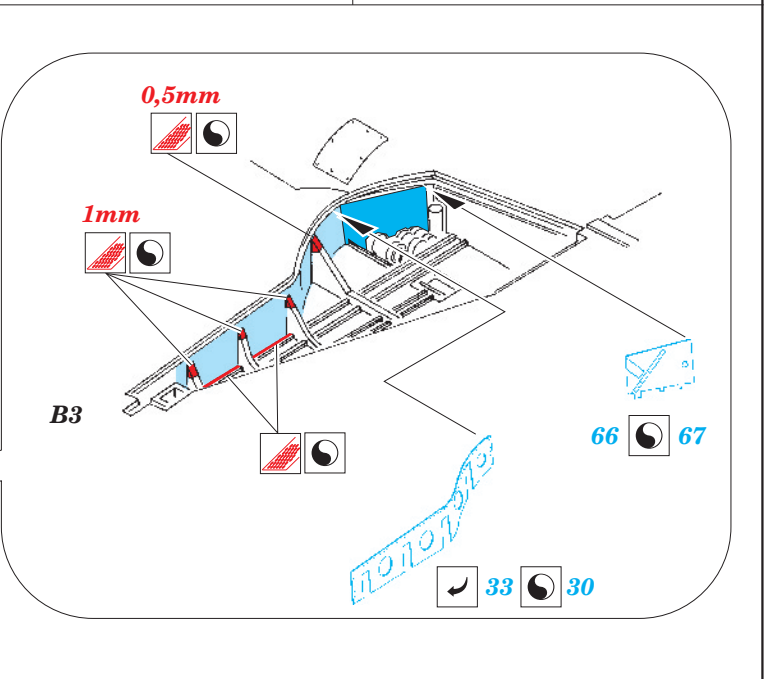

 ORIGINAL KIT PARTS
PŮVODNÍ DÍLY STAVEBNICE

 PHOTO-ETCHED PARTS
LEPTANÉ DÍLY

 PARTS TO BE REMOVED
DÍLY K ODSTRANĚNÍ

 FILL
TMĚLIT

REFERENCES:

P-51 Mustang in action
SQUADRON / SIGNAL PUBLICATIONS
AIRCRAFT # 45

WALK AROUND # 7
SQUADRON / SIGNAL PUBLICATIONS

AERO DETAIL # 13

B7 B6

B28

56

B9 B8

49

56

56

56

56

B24 B25

B9 B8

2pcs

2pcs

57