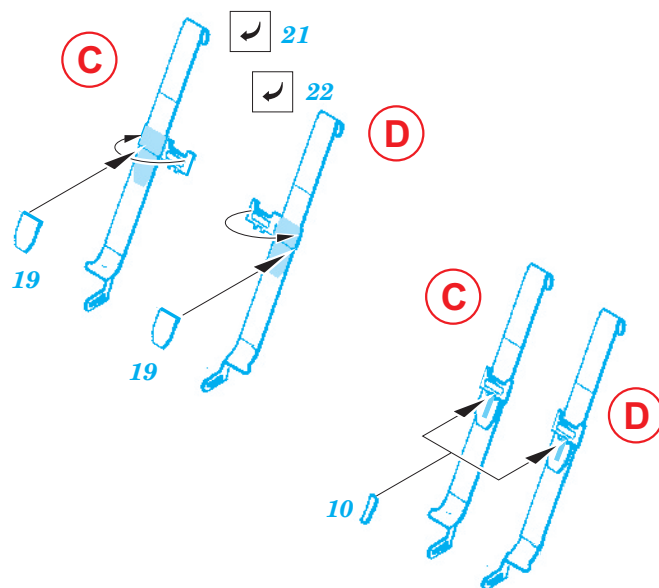

P-51 D Mustang

eduard

49 216

1/48 scale detail set for Tamiya kit • sada detailů pro model Tamiya 1/48

-  SYMETRICAL ASSEMBLY
SYMETRICKÁ MONTÁŽ
-  REMOVE
ODSTRANIT
-  BEND
OHNOUT
-  REPLACE
NAHRADIT
-  GRIND
OBROUSIT
-  OPTION
VOLBA

 ORIGINAL KIT PARTS
PŮVODNÍ DÍLY STAVEBNICE

 PHOTO-ETCHED PARTS
LEPTANÉ DÍLY

 PARTS TO BE REMOVED
DÍLY K ODSTRANĚNÍ

 FILL
TMĚLIT

REFERENCES:

P-51 Mustang in action
SQUADRON / SIGNAL PUBLICATIONS
AIRCRAFT # 45

WALK AROUND # 7
SQUADRON / SIGNAL PUBLICATIONS

AERO DETAIL # 13

B7 B6

B28

56

B9 B8

49

56

56

56

56

B24 B25

B9 B8

2pcs

2pcs

57