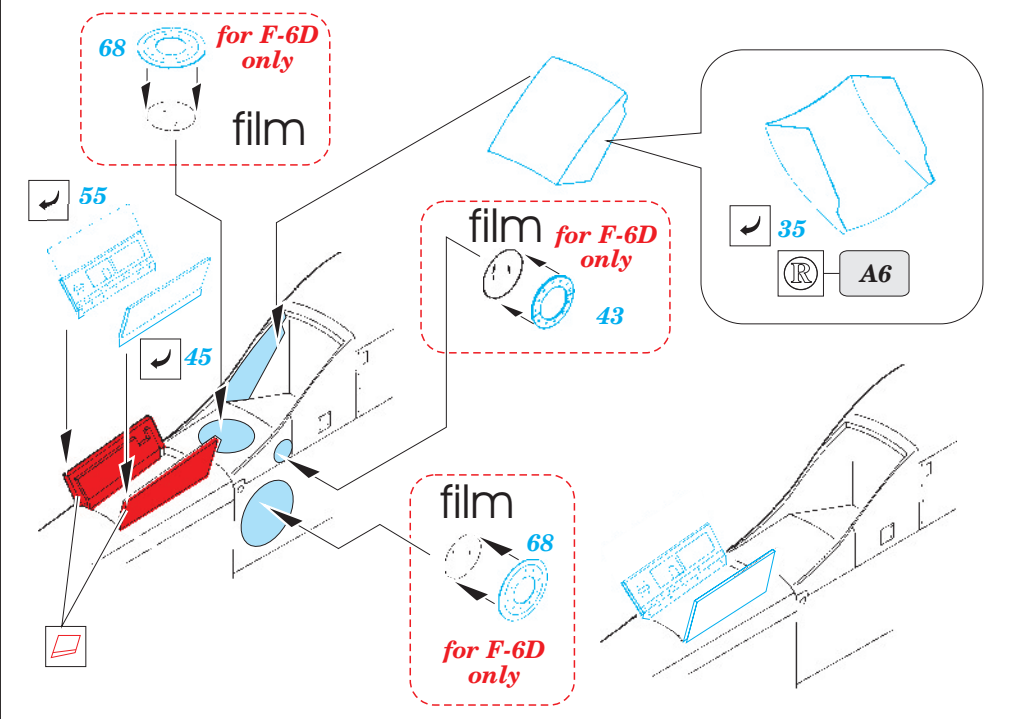

 ORIGINAL KIT PARTS
PŮVODNÍ DÍLY STAVEBNICE

 PHOTO-ETCHED PARTS
LEPTANÉ DÍLY

 PARTS TO BE REMOVED
DÍLY K ODSTRANĚNÍ

 FILL
TMĚLIT

REFERENCES:

P-51 Mustang in action
SQUADRON / SIGNAL PUBLICATIONS
AIRCRAFT # 45

WALK AROUND # 7
SQUADRON / SIGNAL PUBLICATIONS

AERO DETAIL # 13

B7 B6

B28

56

B9 B8

49

56