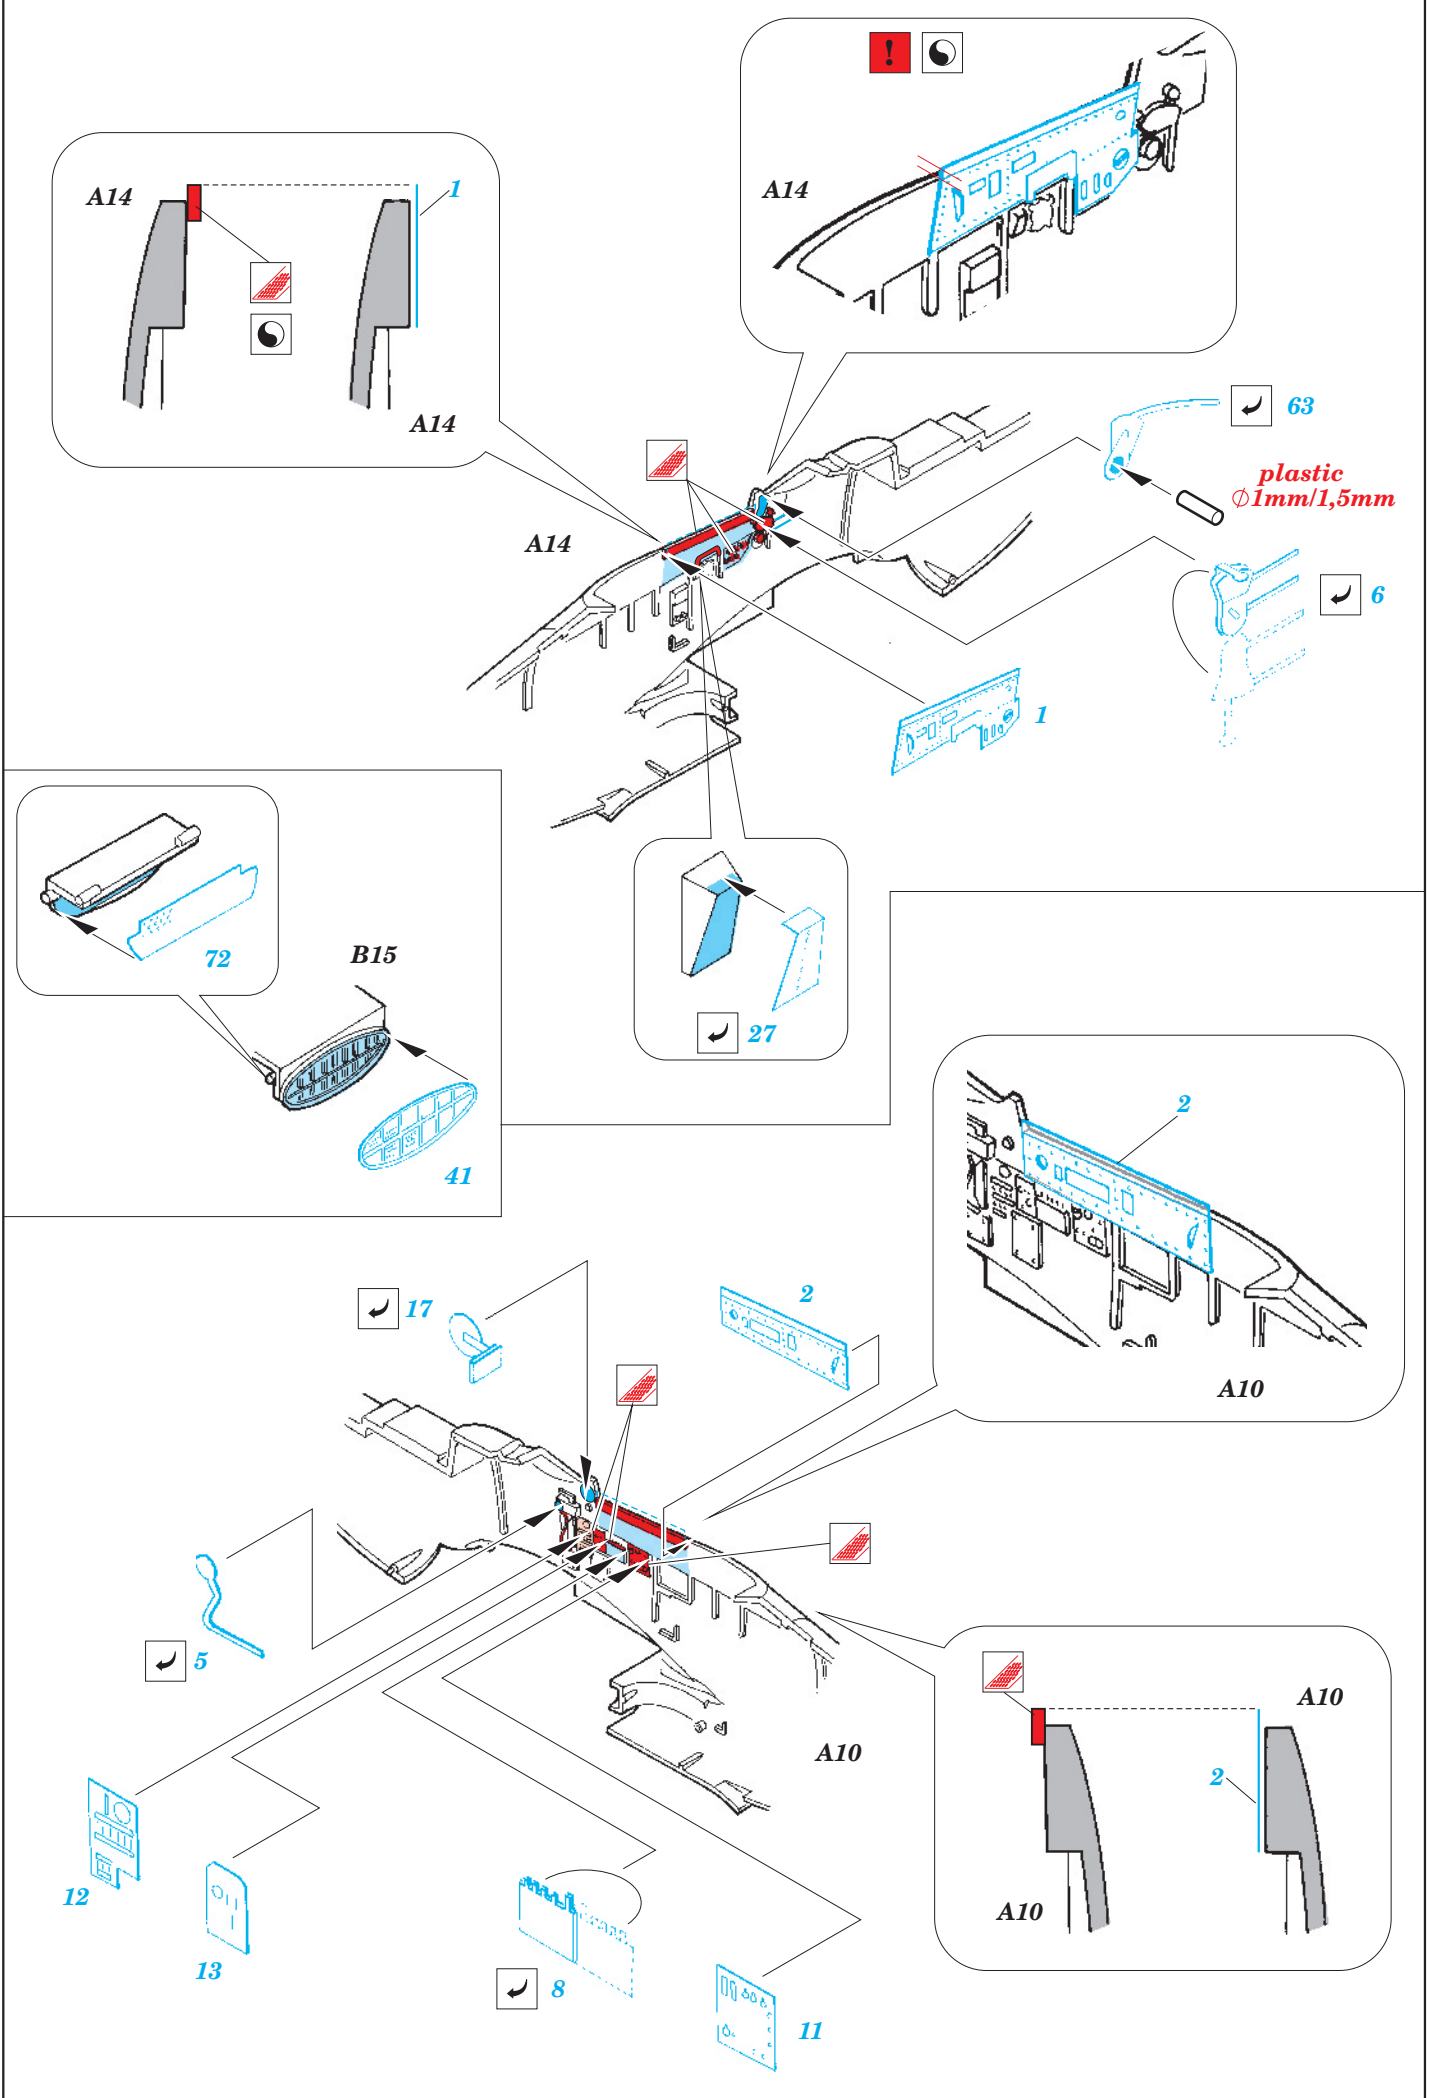

 ORIGINAL KIT PARTS
PŮVODNÍ DÍLY STAVEBNICE

 PHOTO-ETCHED PARTS
LEPTANÉ DÍLY

 PARTS TO BE REMOVED
DÍLY K ODSTRANĚNÍ

 FILL
TMĚLIT

REFERENCES:

P-51 Mustang in action
SQUADRON / SIGNAL PUBLICATIONS
AIRCRAFT # 45

WALK AROUND # 7
SQUADRON / SIGNAL PUBLICATIONS

AERO DETAIL # 13

B7 B6

B28

56

B9 B8

49

56

56

56

56

B24 B25

B9 B8

2pcs

2pcs

57