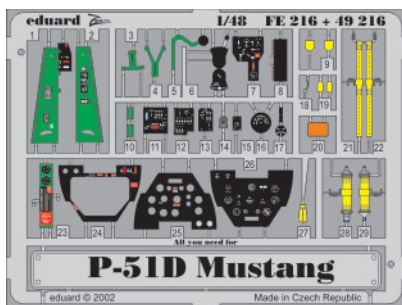

P-51 D Mustang

eduard

49 216

1/48 scale detail set for Tamiya kit • sada detailů pro model Tamiya 1/48

-  SYMETRICAL ASSEMBLY
SYMETRICKÁ MONTÁŽ
-  REMOVE
ODSTRANIT
-  BEND
OHNOUT
-  REPLACE
NAHRADIT
-  GRIND
OBROUSIT
-  OPTION
VOLBA

 ORIGINAL KIT PARTS
PŮVODNÍ DÍLY STAVEBNICE

 PHOTO-ETCHED PARTS
LEPTANÉ DÍLY

 PARTS TO BE REMOVED
DÍLY K ODSTRANĚNÍ

 FILL
TMĚLIT

REFERENCES:

P-51 Mustang in action
SQUADRON / SIGNAL PUBLICATIONS
AIRCRAFT # 45