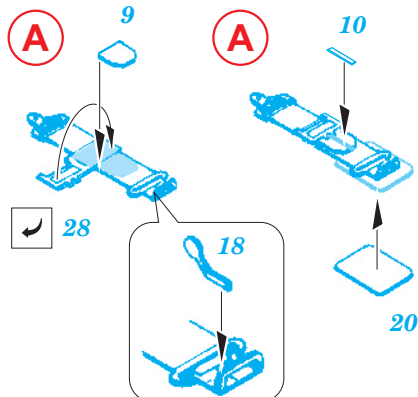

 ORIGINAL KIT PARTS
PŮVODNÍ DÍLY STAVEBNICE

 PHOTO-ETCHED PARTS
LEPTANÉ DÍLY

 PARTS TO BE REMOVED
DÍLY K ODSTRANĚNÍ

 FILL
TMĚLIT

REFERENCES:

P-51 Mustang in action
SQUADRON / SIGNAL PUBLICATIONS
AIRCRAFT # 45

WALK AROUND # 7
SQUADRON / SIGNAL PUBLICATIONS

AERO DETAIL # 13

B7 B6

B28

56

B9 B8

49

56