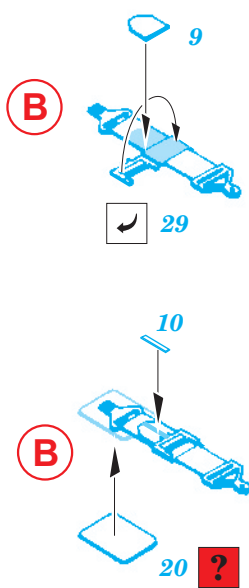

P-51 D Mustang

eduard

49 216

1/48 scale detail set for Tamiya kit • sada detailů pro model Tamiya 1/48

-  SYMETRICAL ASSEMBLY
SYMETRICKÁ MONTÁŽ
-  REMOVE
ODSTRANIT
-  BEND
OHNOUT
-  REPLACE
NAHRADIT
-  GRIND
OBROUSIT
-  OPTION
VOLBA

 ORIGINAL KIT PARTS
PŮVODNÍ DÍLY STAVEBNICE

 PHOTO-ETCHED PARTS
LEPTANÉ DÍLY

 PARTS TO BE REMOVED
DÍLY K ODSTRANĚNÍ

 FILL
TMĚLIT

REFERENCES:

P-51 Mustang in action
SQUADRON / SIGNAL PUBLICATIONS
AIRCRAFT # 45

WALK AROUND # 7
SQUADRON / SIGNAL PUBLICATIONS

AERO DETAIL # 13

B7 B6

B28

56

B9 B8

49

56

56

56

56

B24 B25

B9 B8

2pcs

2pcs

57