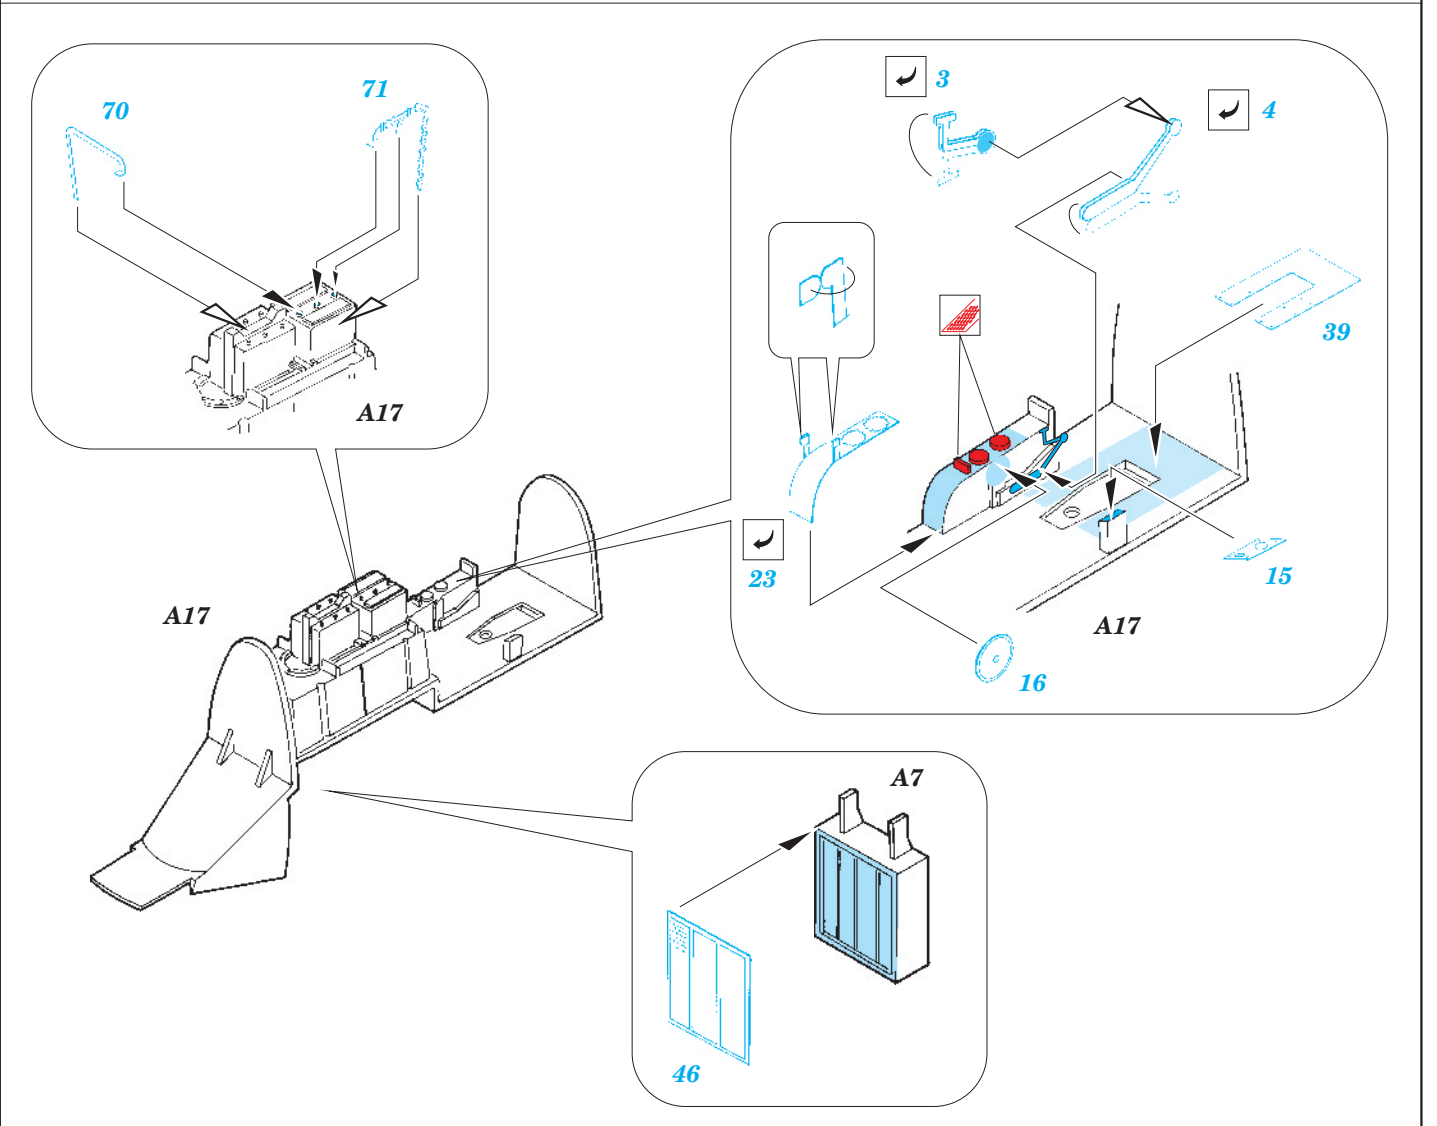

 ORIGINAL KIT PARTS
PŮVODNÍ DÍLY STAVEBNICE

 PHOTO-ETCHED PARTS
LEPTANÉ DÍLY

 PARTS TO BE REMOVED
DÍLY K ODSTRANĚNÍ

 FILL
TMĚLIT

REFERENCES:

P-51 Mustang in action
SQUADRON / SIGNAL PUBLICATIONS
AIRCRAFT # 45

WALK AROUND # 7
SQUADRON / SIGNAL PUBLICATIONS

AERO DETAIL # 13

B7 B6

B28

56

B9 B8

49

56