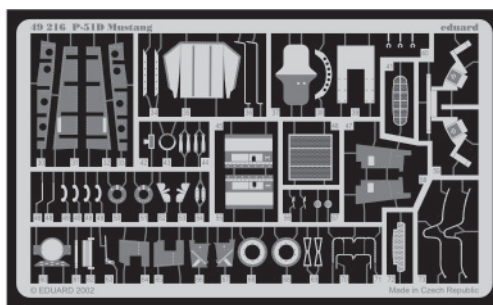

P-51 D Mustang

eduard

49 216

1/48 scale detail set for Tamiya kit • sada detailů pro model Tamiya 1/48

-  SYMETRICAL ASSEMBLY
SYMETRICKÁ MONTÁŽ
-  REMOVE
ODSTRANIT
-  BEND
OHNOUT
-  REPLACE
NAHRADIT
-  GRIND
OBROUSIT
-  OPTION
VOLBA

 ORIGINAL KIT PARTS
PŮVODNÍ DÍLY STAVEBNICE

 PHOTO-ETCHED PARTS
LEPTANÉ DÍLY

 PARTS TO BE REMOVED
DÍLY K ODSTRANĚNÍ

 FILL
TMĚLIT

REFERENCES:

P-51 Mustang in action
SQUADRON / SIGNAL PUBLICATIONS
AIRCRAFT # 45