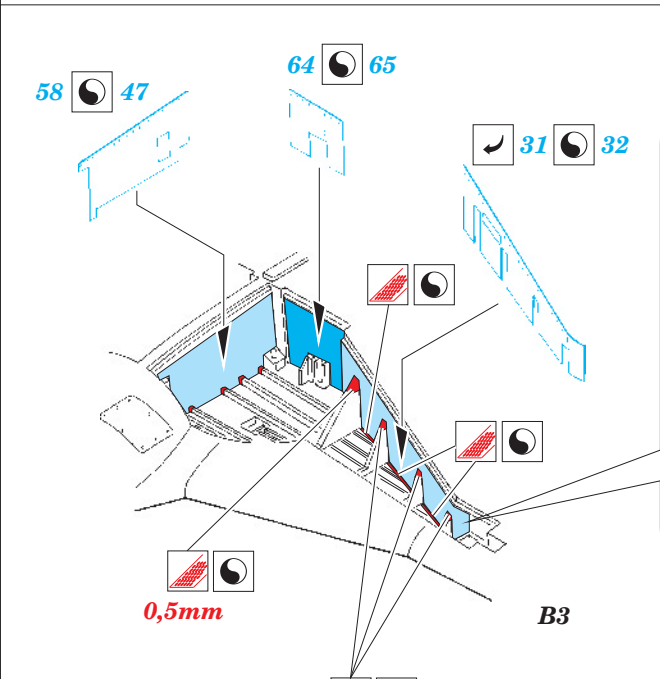

 ORIGINAL KIT PARTS
PŮVODNÍ DÍLY STAVEBNICE

 PHOTO-ETCHED PARTS
LEPTANÉ DÍLY

 PARTS TO BE REMOVED
DÍLY K ODSTRANĚNÍ

 FILL
TMĚLIT

REFERENCES:

P-51 Mustang in action
SQUADRON / SIGNAL PUBLICATIONS
AIRCRAFT # 45

WALK AROUND # 7
SQUADRON / SIGNAL PUBLICATIONS

AERO DETAIL # 13

B7 B6

B28

56

B9 B8

49

56

56

56

56

B24 B25

B9 B8

2pcs

2pcs

57