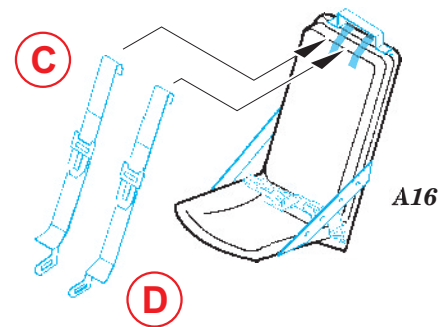

 ORIGINAL KIT PARTS
PŮVODNÍ DÍLY STAVEBNICE

 PHOTO-ETCHED PARTS
LEPTANÉ DÍLY

 PARTS TO BE REMOVED
DÍLY K ODSTRANĚNÍ

 FILL
TMĚLIT

REFERENCES:

P-51 Mustang in action
SQUADRON / SIGNAL PUBLICATIONS
AIRCRAFT # 45

WALK AROUND # 7
SQUADRON / SIGNAL PUBLICATIONS

AERO DETAIL # 13

B7 B6

B28

56

B9 B8

49

56