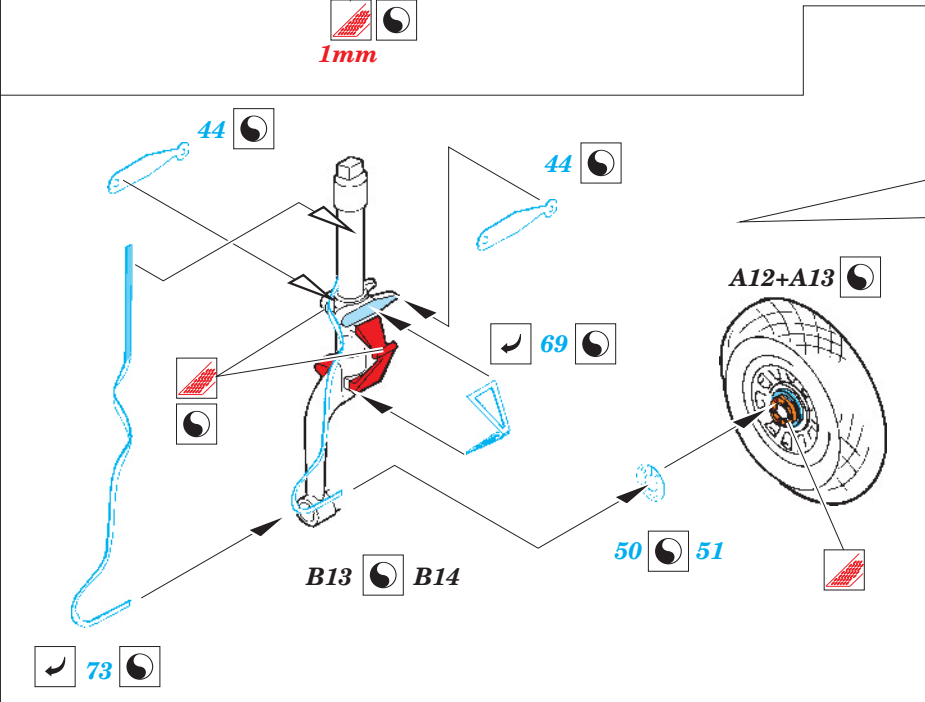

 ORIGINAL KIT PARTS
PŮVODNÍ DÍLY STAVEBNICE

 PHOTO-ETCHED PARTS
LEPTANÉ DÍLY

 PARTS TO BE REMOVED
DÍLY K ODSTRANĚNÍ

 FILL
TMĚLIT

REFERENCES:

P-51 Mustang in action
SQUADRON / SIGNAL PUBLICATIONS
AIRCRAFT # 45

WALK AROUND # 7
SQUADRON / SIGNAL PUBLICATIONS

AERO DETAIL # 13

B7 B6

B28

56

B9 B8

49

56

56

56

56

B24 B25

B9 B8

2pcs

2pcs

57