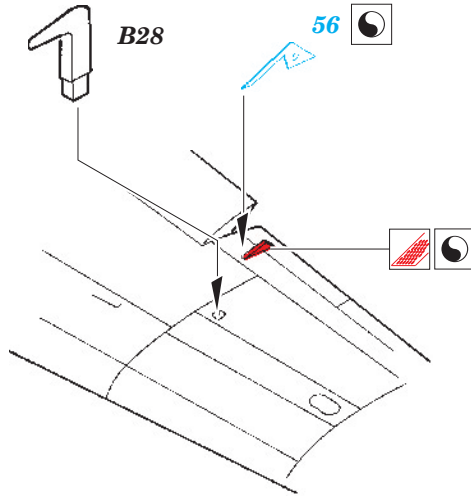

 ORIGINAL KIT PARTS
PŮVODNÍ DÍLY STAVEBNICE

 PHOTO-ETCHED PARTS
LEPTANÉ DÍLY

 PARTS TO BE REMOVED
DÍLY K ODSTRANĚNÍ

 FILL
TMĚLIT

REFERENCES:

P-51 Mustang in action
SQUADRON / SIGNAL PUBLICATIONS
AIRCRAFT # 45

WALK AROUND # 7
SQUADRON / SIGNAL PUBLICATIONS

AERO DETAIL # 13

B7 B6

B28

56

B9 B8

49

56

56

56

56

B24 B25

B9 B8

2pcs

2pcs

57