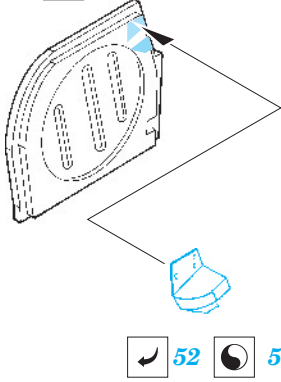

 ORIGINAL KIT PARTS
PŮVODNÍ DÍLY STAVEBNICE

 PHOTO-ETCHED PARTS
LEPTANÉ DÍLY

 PARTS TO BE REMOVED
DÍLY K ODSTRANĚNÍ

 FILL
TMĚLIT

REFERENCES:

P-51 Mustang in action
SQUADRON / SIGNAL PUBLICATIONS
AIRCRAFT # 45

WALK AROUND # 7
SQUADRON / SIGNAL PUBLICATIONS

AERO DETAIL # 13

B7 B6

B28

56

B9 B8

49

56

56

56

56

B24 B25

B9 B8

2pcs

2pcs

57