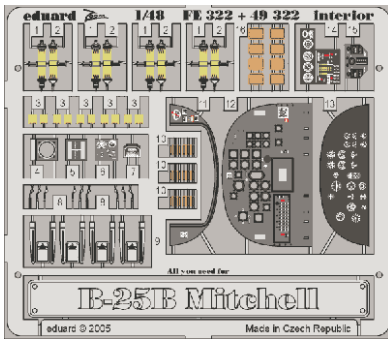

B-25B Mitchell - interior

eduard

49 322

1/48 scale detail set for *Accurate Miniatures* kit • sada detailů pro model 1/48 *Accurate Miniatures*

- | | | | |
|--|------------------------------------------------------------------------------------------|--|---------------------|
| | APPLY EXPRESS MASK AND PAINT BEFORE GLUING
POUŽIT EXPRESS MASK NABARVIT PŘED SLEPENÍM | | BEND
OHNOUT |
| | SYMMETRICAL ASSEMBLY
SYMETRICKÁ MONTÁŽ | | OPTION
VOLBA |
| | REMOVE
ODSTRANIT | | REPLACE
NAHRADIT |
| | GRIND
OBROUSIT | | |
| | DRILL HOLE
VRTAT OTVOR | | |

ORIGINAL KIT PARTS
PŮVODNÍ DÍLY STAVEBNICE

PHOTO-ETCHED PARTS
LEPTANÉ DÍLY

PARTS TO BE REMOVED
DÍLY K ODSTRANĚNÍ

FILL
TMELIT