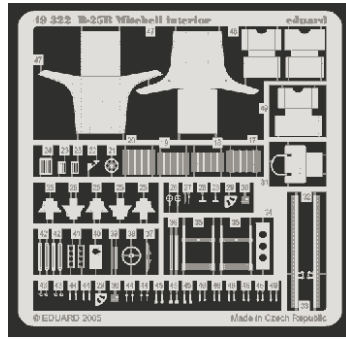

B-25B Mitchell - interior

eduard

49 322

1/48 scale detail set for *Accurate Miniatures* kit • sada detailů pro model 1/48 *Accurate Miniatures*

- | | | | |
|--|------------------------------------------------------------------------------------------|--|---------------------|
| | APPLY EXPRESS MASK AND PAINT BEFORE GLUING
POUŽIT EXPRESS MASK NABARVIT PŘED SLEPENÍM | | BEND
OHNOUT |
| | SYMMETRICAL ASSEMBLY
SYMETRICKÁ MONTÁŽ | | OPTION
VOLBA |
| | REMOVE
ODSTRANIT | | REPLACE
NAHRADIT |
| | GRIND
OBROUSIT | | |
| | DRILL HOLE
VRTAT OTVOR | | |

ORIGINAL KIT PARTS
PŮVODNÍ DÍLY STAVEBNICE

PHOTO-ETCHED PARTS
LEPTANÉ DÍLY

PARTS TO BE REMOVED
DÍLY K ODSTRANĚNÍ

FILL
TMELIT