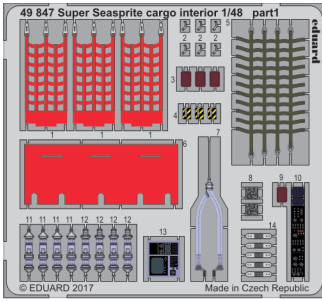

Super Seasprite cargo interior 1/48

eduard

49 847

detail set for 1/48 KITTY HAWK kit • sada detailů pro stavebnici 1/48 KITTY HAWK

- APPLY EXPRESS MASK AND PAINT BEFORE GLUING
POUŽIT EXPRESS MASK NABARVIT PŘED SLEPENÍM
 - SYMMETRICAL ASSEMBLY
SYMETRICKÁ MONTÁŽ
 - REMOVE
ODSTRANIT
 - GRIND
OBROUSIT
 - DRILL HOLE
VRTAT OTVOR
 - BEND
OHNOUT
 - OPTION
VOLBA
 - REPLACE
NAHRADIT
- 1 COLORED ETCHED PARTS
LEPTANÉ BAREVNÉ DÍLY
- 1 ETCHED PARTS
LEPTANÉ NEBAREVNÉ DÍLY
- 1 ORIGINAL KIT PARTS
PŮVODNÍ DÍLY STAVEBNICE

ORIGINAL KIT PARTS
PŮVODNÍ DÍLY STAVEBNICE

PHOTO-ETCHED PARTS
LEPTANÉ DÍLY

PARTS TO BE REMOVED
DÍLY K ODSTRANĚNÍ

FILL
TMELIT

1.)

2.)

3.)

A

Ø - 1mm
l - 38,4mm

plastic

3 pcs.

1

Ø - 0,9mm
l - 34mm

Ø - 0,9mm
l - 34mm

plastic

6

14

14

14

Ø - 0,9mm
l - 34mm

plastic

Ø - 0,9mm
l - 6,3mm

plastic

Ø - 0,9mm
l - 6,3mm