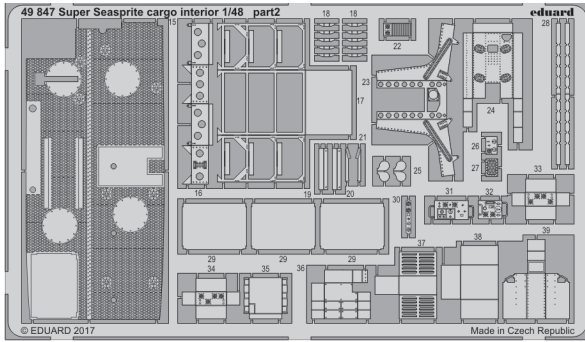

Super Seasprite cargo interior 1/48

eduard

49 847

detail set for 1/48 KITTY HAWK kit • sada detailů pro stavebnici 1/48 KITTY HAWK

- APPLY EXPRESS MASK AND PAINT BEFORE GLUING
POUŽIT EXPRESS MASK NABARVIT PŘED SLEPENÍM
 - SYMMETRICAL ASSEMBLY
SYMETRICKÁ MONTÁŽ
 - REMOVE
ODSTRANIT
 - GRIND
OBROUSIT
 - DRILL HOLE
VRTAT OTVOR
 - BEND
OHNOUT
 - OPTION
VOLBA
 - REPLACE
NAHRADIT
- 1 COLORED ETCHED PARTS
LEPTANÉ BAREVNÉ DÍLY
- 1 ETCHED PARTS
LEPTANÉ NEBAREVNÉ DÍLY
- 1 ORIGINAL KIT PARTS
PŮVODNÍ DÍLY STAVEBNICE

ORIGINAL KIT PARTS
PŮVODNÍ DÍLY STAVEBNICE

PHOTO-ETCHED PARTS
LEPTANÉ DÍLY

PARTS TO BE REMOVED
DÍLY K ODSTRANĚNÍ

FILL
TMELIT

1.)

2.)

3.)

A

Ø - 1mm
l - 38,4mm

plastic

3 pcs.

1

Ø - 0,9mm
l - 34mm

Ø - 0,9mm
l - 34mm

plastic

6

14

14

14

Ø - 0,9mm
l - 34mm

plastic

Ø - 0,9mm
l - 6,3mm

plastic

Ø - 0,9mm
l - 6,3mm