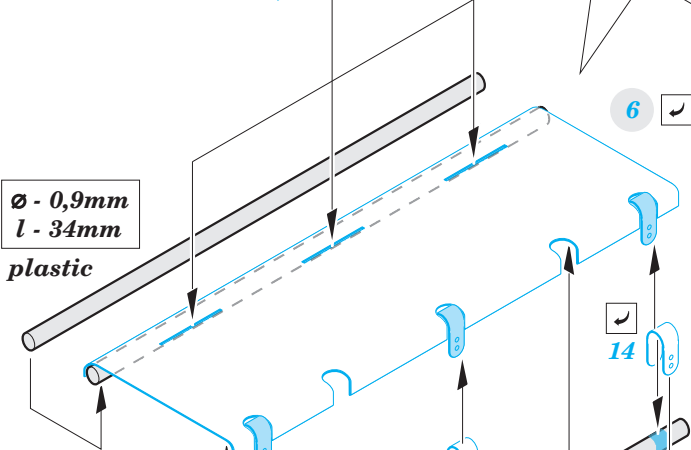

ORIGINAL KIT PARTS
PŮVODNÍ DÍLY STAVEBNICE

PHOTO-ETCHED PARTS
LEPTANÉ DÍLY

PARTS TO BE REMOVED
DÍLY K ODSTRANĚNÍ

FILL
TMELIT

1.)

2.)

3.)

A

Ø - 1mm
l - 38,4mm

plastic

3 pcs.

1

Ø - 0,9mm
l - 34mm

Ø - 0,9mm
l - 34mm

plastic

6

14

14

14

Ø - 0,9mm
l - 34mm

plastic

Ø - 0,9mm
l - 6,3mm

plastic

Ø - 0,9mm
l - 6,3mm

plastic

Ø - 0,9mm
l - 6,3mm

plastic

5

33

F33

D1

Related products: