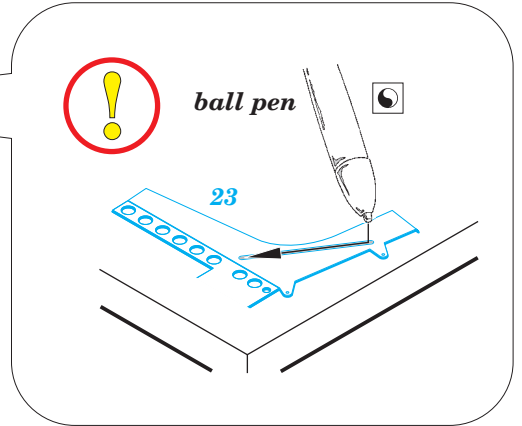

Super Seasprite cargo interior 1/48

eduard

49 847

detail set for 1/48 KITTY HAWK kit • sada detailů pro stavebnici 1/48 KITTY HAWK

- APPLY EXPRESS MASK AND PAINT BEFORE GLUING
POUŽIT EXPRESS MASK NABARVIT PŘED SLEPENÍM
 - SYMMETRICAL ASSEMBLY
SYMETRICKÁ MONTÁŽ
 - REMOVE
ODSTRANIT
 - GRIND
OBROUSIT
 - DRILL HOLE
VRTAT OTVOR
 - BEND
OHNOUT
 - OPTION
VOLBA
 - REPLACE
NAHRADIT
- 1 COLORED ETCHED PARTS
LEPTANÉ BAREVNÉ DÍLY
- 1 ETCHED PARTS
LEPTANÉ NEBAREVNÉ DÍLY
- 1 ORIGINAL KIT PARTS
PŮVODNÍ DÍLY STAVEBNICE

ORIGINAL KIT PARTS
PŮVODNÍ DÍLY STAVEBNICE

PHOTO-ETCHED PARTS
LEPTANÉ DÍLY

PARTS TO BE REMOVED
DÍLY K ODSTRANĚNÍ

FILL
TMELIT

1.)

2.)

3.)

A

Ø - 1mm
l - 38,4mm

plastic

3 pcs.

1

Ø - 0,9mm
l - 34mm

Ø - 0,9mm
l - 34mm

plastic

6

plastic

Ø - 0,9mm
l - 6,3mm

plastic

5

33

F33

D1

Related products: