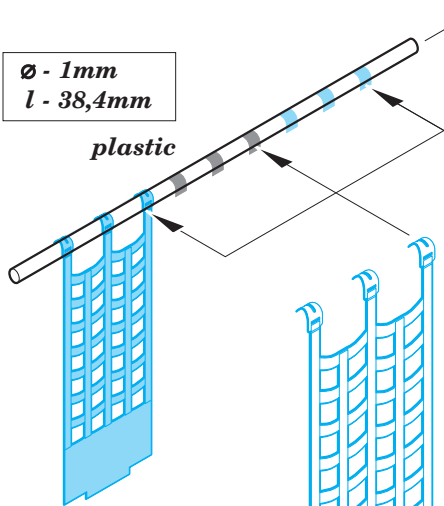

Super Seasprite cargo interior 1/48

eduard

49 847

detail set for 1/48 KITTY HAWK kit • sada detailů pro stavebnici 1/48 KITTY HAWK

- APPLY EXPRESS MASK AND PAINT BEFORE GLUING
POUŽIT EXPRESS MASK NABARVIT PŘED SLEPENÍM
 - SYMMETRICAL ASSEMBLY
SYMETRICKÁ MONTÁŽ
 - REMOVE
ODSTRANIT
 - GRIND
OBROUSIT
 - DRILL HOLE
VRTAT OTVOR
 - BEND
OHNOUT
 - OPTION
VOLBA
 - REPLACE
NAHRADIT
- 1 COLORED ETCHED PARTS
LEPTANÉ BAREVNÉ DÍLY
- 1 ETCHED PARTS
LEPTANÉ NEBAREVNÉ DÍLY
- 1 ORIGINAL KIT PARTS
PŮVODNÍ DÍLY STAVEBNICE

ORIGINAL KIT PARTS
PŮVODNÍ DÍLY STAVEBNICE

PHOTO-ETCHED PARTS
LEPTANÉ DÍLY

PARTS TO BE REMOVED
DÍLY K ODSTRANĚNÍ

FILL
TMELIT

1.)

2.)

3.)

A

Ø - 1mm
l - 38,4mm

plastic

3 pcs.

1

Ø - 0,9mm
l - 34mm

Ø - 0,9mm
l - 34mm

plastic

6

14

14

14

Ø - 0,9mm
l - 34mm

plastic

Ø - 0,9mm
l - 6,3mm

plastic

Ø - 0,9mm
l - 6,3mm