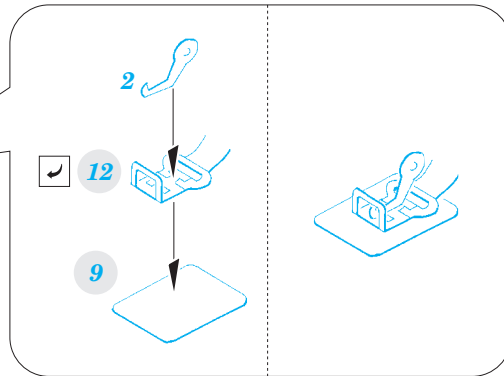

Super Seasprite cargo interior 1/48

eduard

49 847

detail set for 1/48 KITTY HAWK kit • sada detailů pro stavebnici 1/48 KITTY HAWK

- APPLY EXPRESS MASK AND PAINT BEFORE GLUING
POUŽIT EXPRESS MASK NABARVIT PŘED SLEPENÍM
 - SYMMETRICAL ASSEMBLY
SYMETRICKÁ MONTÁŽ
 - REMOVE
ODSTRANIT
 - GRIND
OBROUSIT
 - DRILL HOLE
VRTAT OTVOR
 - BEND
OHNOUT
 - OPTION
VOLBA
 - REPLACE
NAHRADIT
- 1 COLORED ETCHED PARTS
LEPTANÉ BAREVNÉ DÍLY
- 1 ETCHED PARTS
LEPTANÉ NEBAREVNÉ DÍLY
- 1 ORIGINAL KIT PARTS
PŮVODNÍ DÍLY STAVEBNICE

ORIGINAL KIT PARTS
PŮVODNÍ DÍLY STAVEBNICE

PHOTO-ETCHED PARTS
LEPTANÉ DÍLY

PARTS TO BE REMOVED
DÍLY K ODSTRANĚNÍ

FILL
TMELIT

1.)

2.)

3.)

A

Ø - 1mm
l - 38,4mm

plastic

3 pcs.

1

Ø - 0,9mm
l - 34mm

Ø - 0,9mm
l - 34mm

plastic

6