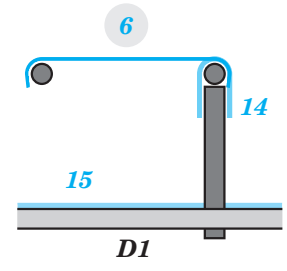

ORIGINAL KIT PARTS
PŮVODNÍ DÍLY STAVEBNICE

PHOTO-ETCHED PARTS
LEPTANÉ DÍLY

PARTS TO BE REMOVED
DÍLY K ODSTRANĚNÍ

FILL
TMELIT

1.)

2.)

3.)

A

Ø - 1mm
l - 38,4mm

plastic

3 pcs.

1

Ø - 0,9mm
l - 34mm

Ø - 0,9mm
l - 34mm

plastic

6

14

14

14

Ø - 0,9mm
l - 34mm

plastic

Ø - 0,9mm
l - 6,3mm

plastic

Ø - 0,9mm
l - 6,3mm

plastic

Ø - 0,9mm
l - 6,3mm

plastic

5

33

F33

D1

Related products: