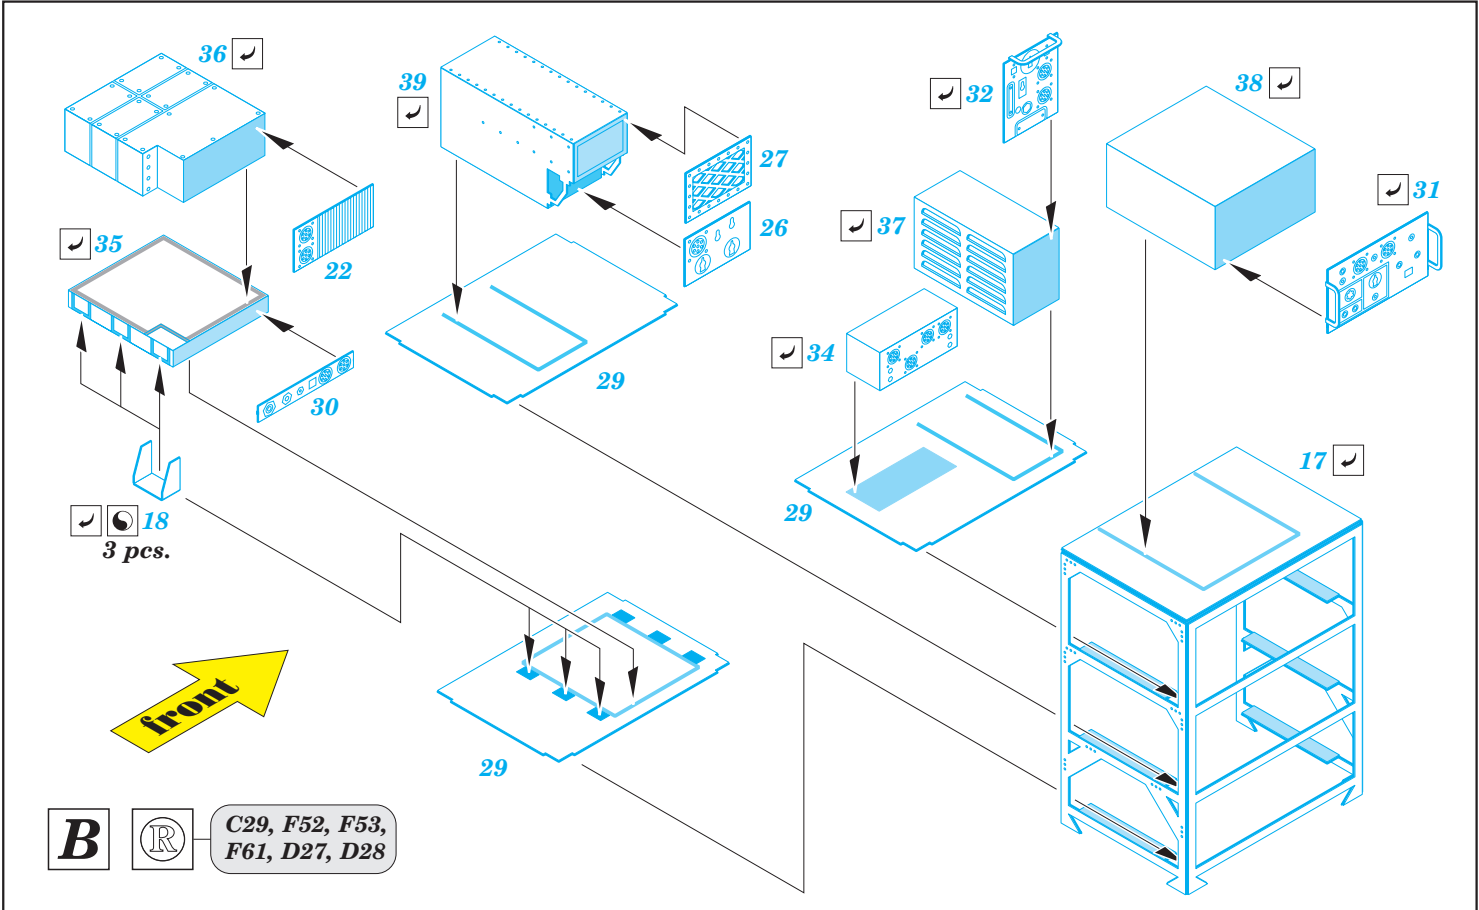

Super Seasprite cargo interior 1/48

eduard

49 847

detail set for 1/48 KITTY HAWK kit • sada detailů pro stavebnici 1/48 KITTY HAWK

- APPLY EXPRESS MASK AND PAINT BEFORE GLUING
POUŽIT EXPRESS MASK NABARVIT PŘED SLEPENÍM
 - SYMMETRICAL ASSEMBLY
SYMETRICKÁ MONTÁŽ
 - REMOVE
ODSTRANIT
 - GRIND
OBROUSIT
 - DRILL HOLE
VRTAT OTVOR
 - BEND
OHNOUT
 - OPTION
VOLBA
 - REPLACE
NAHRADIT
- 1 COLORED ETCHED PARTS
LEPTANÉ BAREVNÉ DÍLY
- 1 ETCHED PARTS
LEPTANÉ NEBAREVNÉ DÍLY
- 1 ORIGINAL KIT PARTS
PŮVODNÍ DÍLY STAVEBNICE

ORIGINAL KIT PARTS
PŮVODNÍ DÍLY STAVEBNICE

PHOTO-ETCHED PARTS
LEPTANÉ DÍLY

PARTS TO BE REMOVED
DÍLY K ODSTRANĚNÍ

FILL
TMELIT

1.)

2.)

3.)

A

Ø - 1mm
l - 38,4mm

plastic

3 pcs.

1

Ø - 0,9mm
l - 34mm

Ø - 0,9mm
l - 34mm

plastic

6

14

14

14

Ø - 0,9mm
l - 34mm

plastic

Ø - 0,9mm
l - 6,3mm

plastic

Ø - 0,9mm
l - 6,3mm