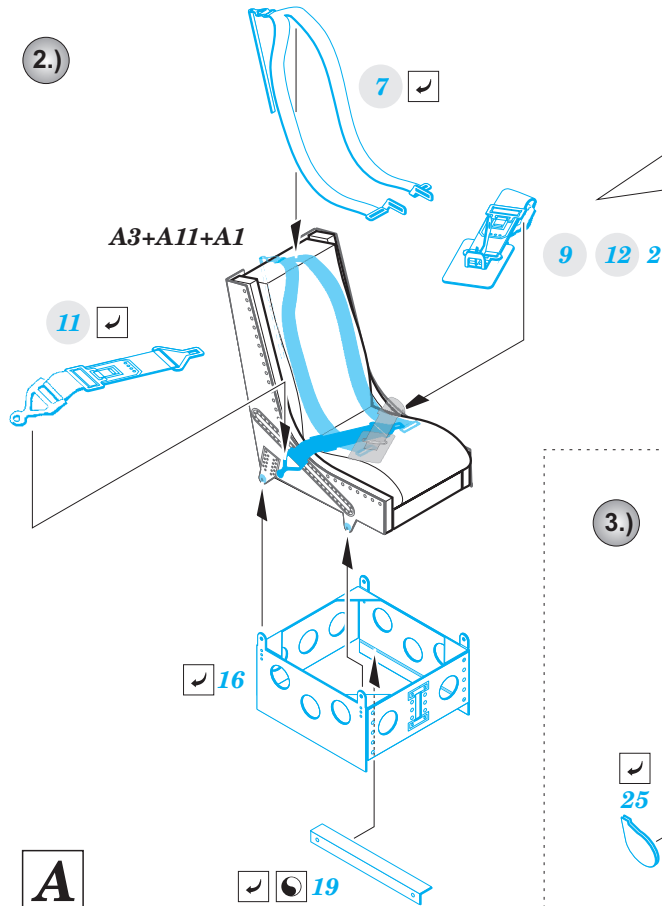

Super Seasprite cargo interior 1/48

eduard

49 847

detail set for 1/48 KITTY HAWK kit • sada detailů pro stavebnici 1/48 KITTY HAWK

- APPLY EXPRESS MASK AND PAINT BEFORE GLUING
POUŽIT EXPRESS MASK NABARVIT PŘED SLEPENÍM
 - SYMMETRICAL ASSEMBLY
SYMETRICKÁ MONTÁŽ
 - REMOVE
ODSTRANIT
 - GRIND
OBROUSIT
 - DRILL HOLE
VRTAT OTVOR
 - BEND
OHNOUT
 - OPTION
VOLBA
 - REPLACE
NAHRADIT
- 1 COLORED ETCHED PARTS
LEPTANÉ BAREVNÉ DÍLY
- 1 ETCHED PARTS
LEPTANÉ NEBAREVNÉ DÍLY
- 1 ORIGINAL KIT PARTS
PŮVODNÍ DÍLY STAVEBNICE

ORIGINAL KIT PARTS
PŮVODNÍ DÍLY STAVEBNICE

PHOTO-ETCHED PARTS
LEPTANÉ DÍLY

PARTS TO BE REMOVED
DÍLY K ODSTRANĚNÍ

FILL
TMELIT

1.)

2.)

3.)

A

Ø - 1mm
l - 38,4mm

plastic

3 pcs.

1

Ø - 0,9mm
l - 34mm

Ø - 0,9mm
l - 34mm

plastic

6

14

14

14

Ø - 0,9mm
l - 34mm

plastic

Ø - 0,9mm
l - 6,3mm

plastic

Ø - 0,9mm
l - 6,3mm