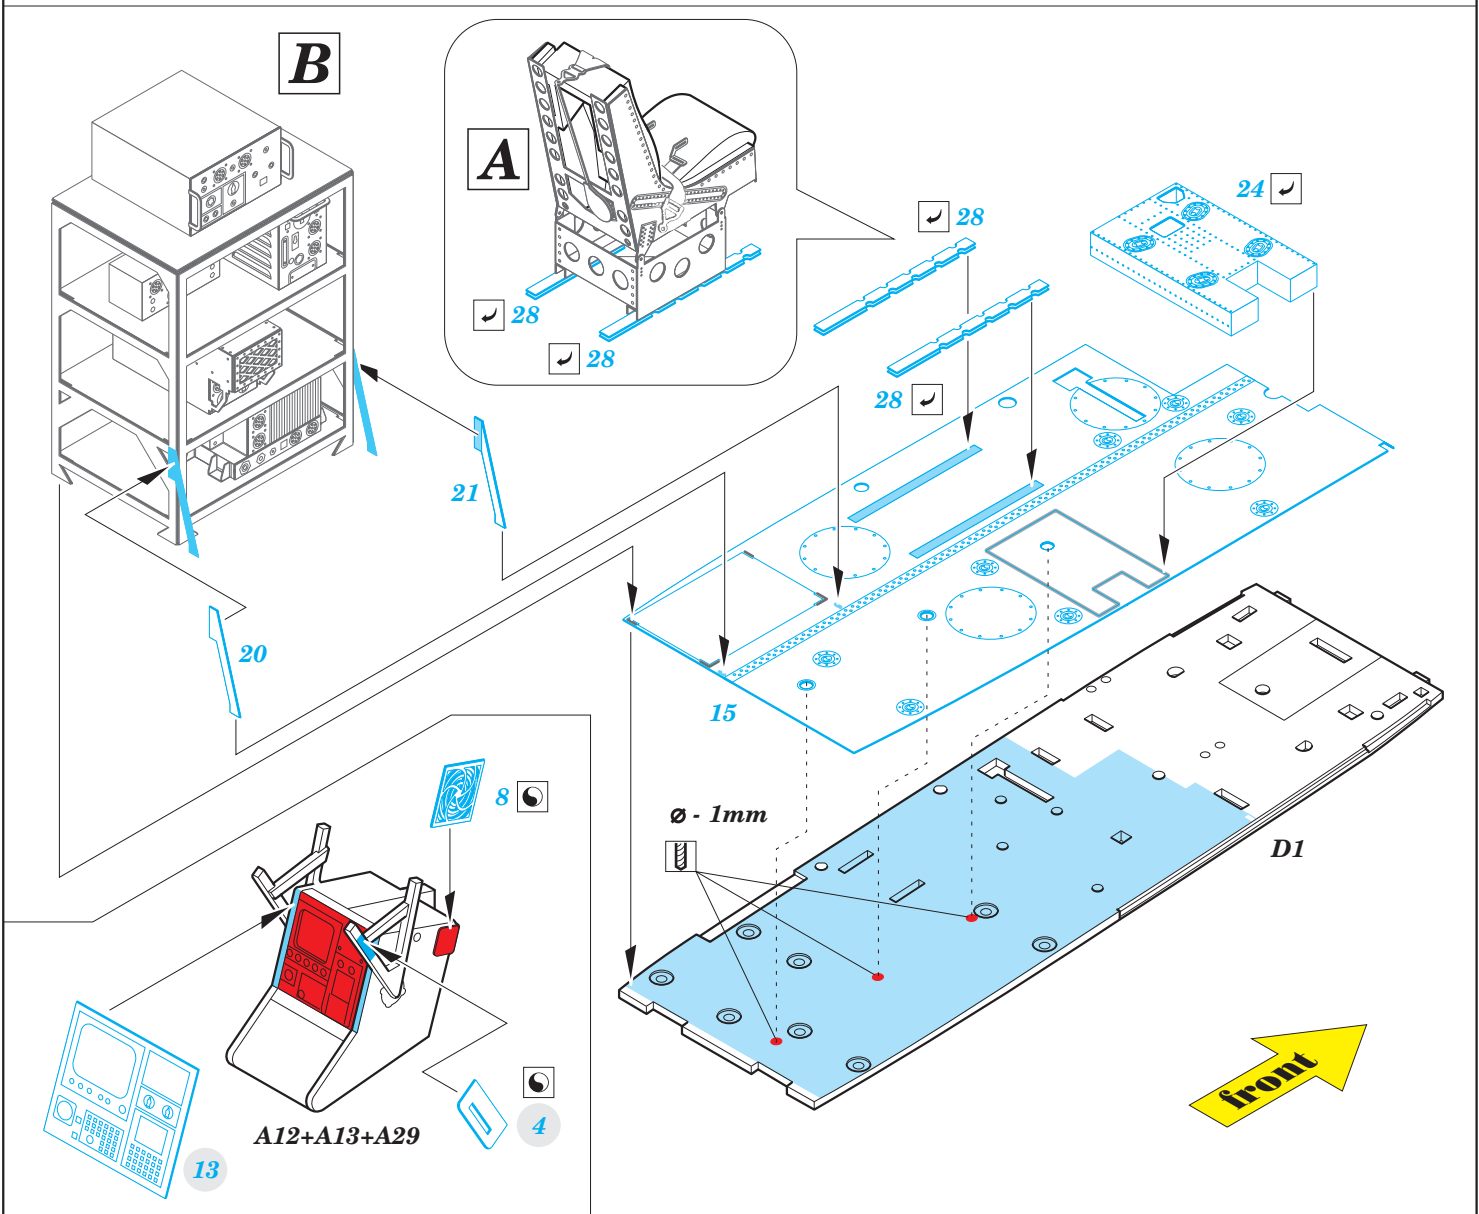

Super Seasprite cargo interior 1/48

eduard

49 847

detail set for 1/48 KITTY HAWK kit • sada detailů pro stavebnici 1/48 KITTY HAWK

- APPLY EXPRESS MASK AND PAINT BEFORE GLUING
POUŽIT EXPRESS MASK NABARVIT PŘED SLEPENÍM
 - SYMMETRICAL ASSEMBLY
SYMETRICKÁ MONTÁŽ
 - REMOVE
ODSTRANIT
 - GRIND
OBROUSIT
 - DRILL HOLE
VRTAT OTVOR
 - BEND
OHNOUT
 - OPTION
VOLBA
 - REPLACE
NAHRADIT
- 1 COLORED ETCHED PARTS
LEPTANÉ BAREVNÉ DÍLY
- 1 ETCHED PARTS
LEPTANÉ NEBAREVNÉ DÍLY
- 1 ORIGINAL KIT PARTS
PŮVODNÍ DÍLY STAVEBNICE

ORIGINAL KIT PARTS
PŮVODNÍ DÍLY STAVEBNICE

PHOTO-ETCHED PARTS
LEPTANÉ DÍLY

PARTS TO BE REMOVED
DÍLY K ODSTRANĚNÍ

FILL
TMELIT

1.)

2.)

3.)

A

Ø - 1mm
l - 38,4mm

plastic

3 pcs.

1

Ø - 0,9mm
l - 34mm

Ø - 0,9mm
l - 34mm

plastic

6

14

14

14

Ø - 0,9mm
l - 34mm

plastic

Ø - 0,9mm
l - 6,3mm

plastic

Ø - 0,9mm
l - 6,3mm