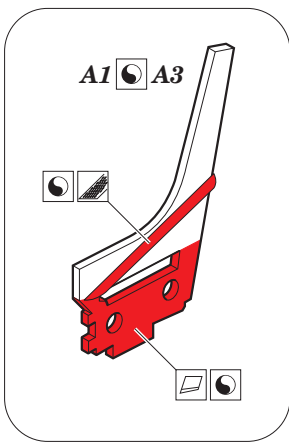

Super Seasprite cargo interior 1/48

eduard

49 847

detail set for 1/48 KITTY HAWK kit • sada detailů pro stavebnici 1/48 KITTY HAWK

- APPLY EXPRESS MASK AND PAINT BEFORE GLUING
POUŽIT EXPRESS MASK NABARVIT PŘED SLEPENÍM
 - SYMMETRICAL ASSEMBLY
SYMETRICKÁ MONTÁŽ
 - REMOVE
ODSTRANIT
 - GRIND
OBROUSIT
 - DRILL HOLE
VRTAT OTVOR
 - BEND
OHNOUT
 - OPTION
VOLBA
 - REPLACE
NAHRADIT
- 1 COLORED ETCHED PARTS
LEPTANÉ BAREVNÉ DÍLY
- 1 ETCHED PARTS
LEPTANÉ NEBAREVNÉ DÍLY
- 1 ORIGINAL KIT PARTS
PŮVODNÍ DÍLY STAVEBNICE

ORIGINAL KIT PARTS
PŮVODNÍ DÍLY STAVEBNICE

PHOTO-ETCHED PARTS
LEPTANÉ DÍLY

PARTS TO BE REMOVED
DÍLY K ODSTRANĚNÍ

FILL
TMELIT

1.)

2.)

3.)

A

Ø - 1mm
l - 38,4mm

plastic

3 pcs.

1

Ø - 0,9mm
l - 34mm

Ø - 0,9mm
l - 34mm

plastic

6

14

14

14

Ø - 0,9mm
l - 34mm

plastic

Ø - 0,9mm
l - 6,3mm

plastic

Ø - 0,9mm
l - 6,3mm