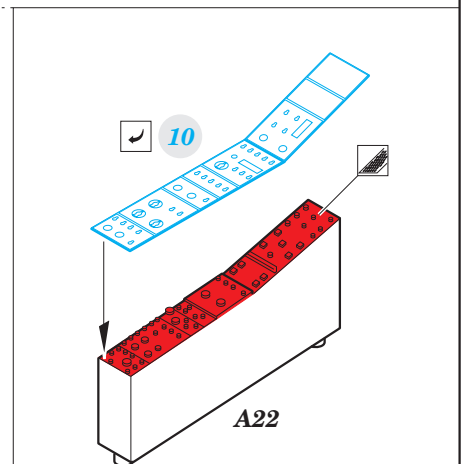

ORIGINAL KIT PARTS
PŮVODNÍ DÍLY STAVEBNICE

PHOTO-ETCHED PARTS
LEPTANÉ DÍLY

PARTS TO BE REMOVED
DÍLY K ODSTRANĚNÍ

FILL
TMELIT

1.)

2.)

3.)

A

Ø - 1mm
l - 38,4mm

plastic

3 pcs.

1

Ø - 0,9mm
l - 34mm

Ø - 0,9mm
l - 34mm

plastic

6

14

14

14

Ø - 0,9mm
l - 34mm

plastic

Ø - 0,9mm
l - 6,3mm

plastic

Ø - 0,9mm
l - 6,3mm

plastic

Ø - 0,9mm
l - 6,3mm

plastic

5

33

F33

D1

Related products: