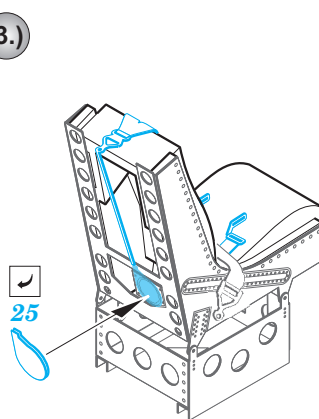

Super Seasprite cargo interior 1/48

eduard

49 847

detail set for 1/48 KITTY HAWK kit • sada detailů pro stavebnici 1/48 KITTY HAWK

- APPLY EXPRESS MASK AND PAINT BEFORE GLUING
POUŽIT EXPRESS MASK NABARVIT PŘED SLEPENÍM
 - SYMMETRICAL ASSEMBLY
SYMETRICKÁ MONTÁŽ
 - REMOVE
ODSTRANIT
 - GRIND
OBROUSIT
 - DRILL HOLE
VRTAT OTVOR
 - BEND
OHNOUT
 - OPTION
VOLBA
 - REPLACE
NAHRADIT
- 1 COLORED ETCHED PARTS
LEPTANÉ BAREVNÉ DÍLY
- 1 ETCHED PARTS
LEPTANÉ NEBAREVNÉ DÍLY
- 1 ORIGINAL KIT PARTS
PŮVODNÍ DÍLY STAVEBNICE

ORIGINAL KIT PARTS
PŮVODNÍ DÍLY STAVEBNICE

PHOTO-ETCHED PARTS
LEPTANÉ DÍLY

PARTS TO BE REMOVED
DÍLY K ODSTRANĚNÍ

FILL
TMELIT

1.)

2.)

3.)

A

Ø - 1mm
l - 38,4mm

plastic

3 pcs.

1

Ø - 0,9mm
l - 34mm

Ø - 0,9mm
l - 34mm

plastic

6

14

14

14

Ø - 0,9mm
l - 34mm

plastic

Ø - 0,9mm
l - 6,3mm

plastic

Ø - 0,9mm
l - 6,3mm