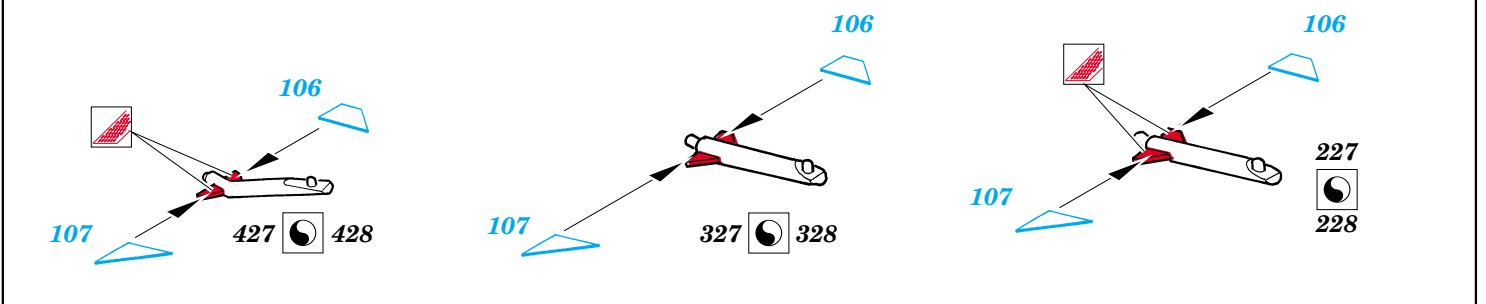

Gato class submarine 1/72

eduard

53 023

1/72 scale detail set for **REVELL** kit • sada detailů pro model 1/72 **REVELL**

- ★ APPLY EXPRESS MASK AND PAINT BEFORE GLUING
POUŽIT EXPRESS MASK NABARVIT PŘED SLEPENÍM
- ☯ SYMMETRICAL ASSEMBLY
SYMETRICKÁ MONTÁŽ
- REMOVE
ODSTRANIT
- ▨ GRIND
OBROUSIT
- ⊥ DRILL HOLE
VRTAT OTVOR
- ↪ BEND
OHNOUT
- ❓ OPTION
VOLBA
- Ⓜ REPLACE
NAHRADIT

ORIGINAL KIT PARTS
PŮVODNÍ DÍLY STAVEBNICE
 PHOTO-ETCHED PARTS
LEPTANÉ DÍLY
 PARTS TO BE REMOVED
DÍLY K ODSTRANĚNÍ
 FILL
TMELIT

- 68 0
 - 9 77
 - 76 8
 - 7 75
 - 74 6
 - 5 73
 - 72 4
 - 3 71
 - 70 2
 - 1 69
- ☐