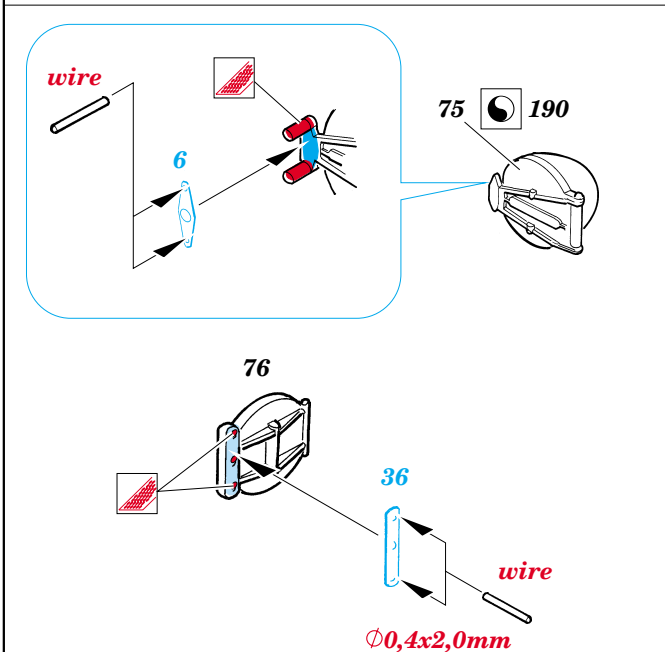

Gato class submarine 1/72

eduard

53 023

1/72 scale detail set for **REVELL** kit • sada detailů pro model 1/72 **REVELL**

- ★ APPLY EXPRESS MASK AND PAINT BEFORE GLUING
POUŽIT EXPRESS MASK NABARVIT PŘED SLEPENÍM
- ☯ SYMMETRICAL ASSEMBLY
SYMETRICKÁ MONTÁŽ
- REMOVE
ODSTRANIT
- ▨ GRIND
OBROUSIT
- ⊥ DRILL HOLE
VRTAT OTVOR
- ↪ BEND
OHNOUT
- ❓ OPTION
VOLBA
- Ⓜ REPLACE
NAHRADIT

ORIGINAL KIT PARTS
PŮVODNÍ DÍLY STAVEBNICE
 PHOTO-ETCHED PARTS
LEPTANÉ DÍLY
 PARTS TO BE REMOVED
DÍLY K ODSTRANĚNÍ
 FILL
TMELIT

- 68 0
 - 9 77
 - 76 8
 - 7 75
 - 74 6
 - 5 73
 - 72 4
 - 3 71
 - 70 2
 - 1 69
- ☐