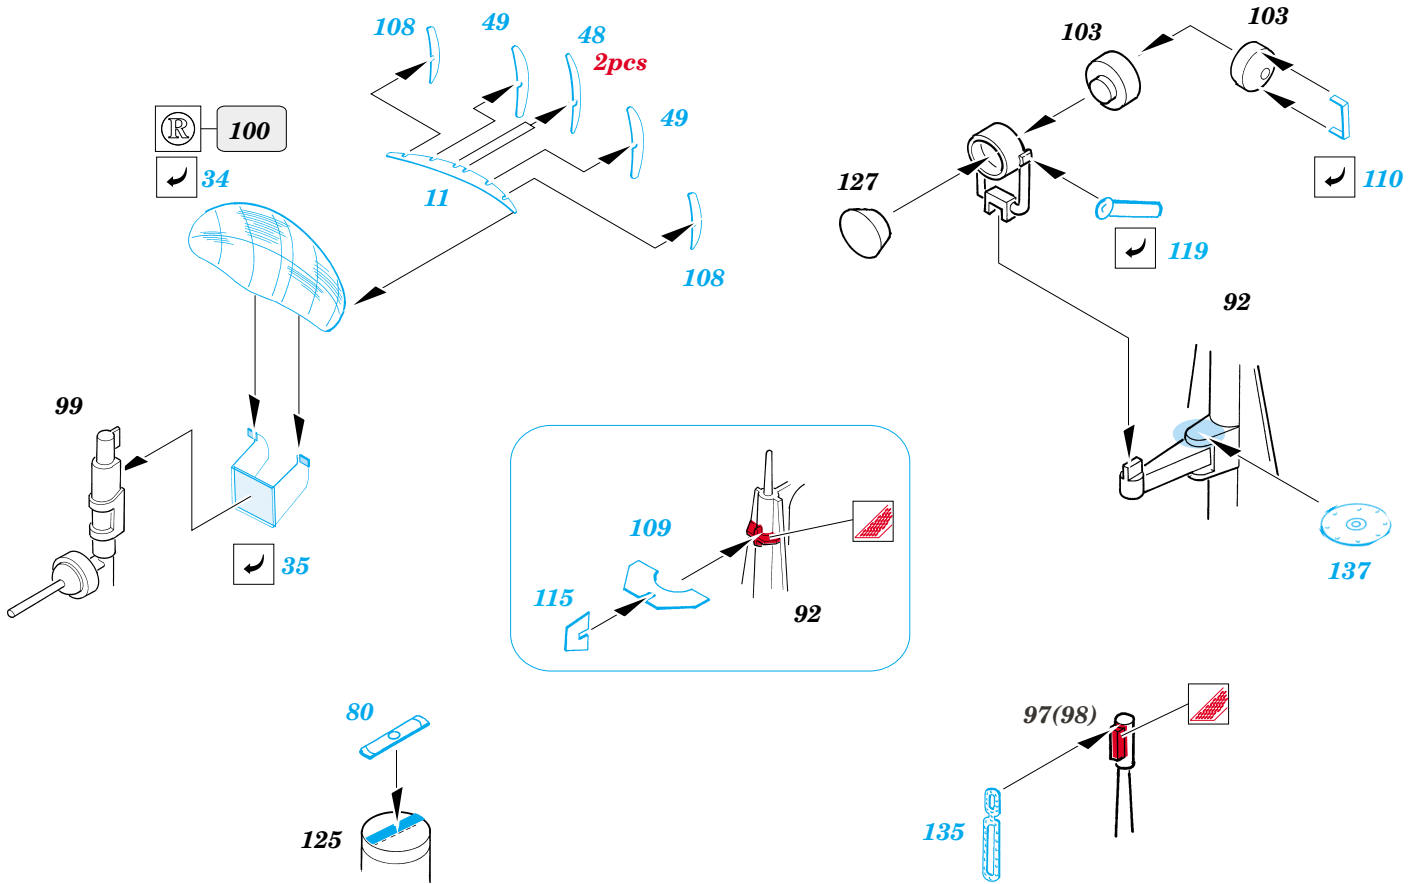

Gato class submarine 1/72

eduard

53 023

1/72 scale detail set for **REVELL** kit • sada detailů pro model 1/72 **REVELL**

- ★ APPLY EXPRESS MASK AND PAINT BEFORE GLUING
POUŽIT EXPRESS MASK NABARVIT PŘED SLEPENÍM
- ☯ SYMMETRICAL ASSEMBLY
SYMETRICKÁ MONTÁŽ
- REMOVE
ODSTRANIT
- ▨ GRIND
OBROUSIT
- ⊥ DRILL HOLE
VRTAT OTVOR
- ↪ BEND
OHNOUT
- ❓ OPTION
VOLBA
- Ⓜ REPLACE
NAHRADIT

ORIGINAL KIT PARTS
PŮVODNÍ DÍLY STAVEBNICE
 PHOTO-ETCHED PARTS
LEPTANÉ DÍLY
 PARTS TO BE REMOVED
DÍLY K ODSTRANĚNÍ
 FILL
TMELIT

- 68 0
 - 9 77
 - 76 8
 - 7 75
 - 74 6
 - 5 73
 - 72 4
 - 3 71
 - 70 2
 - 1 69
- ☐