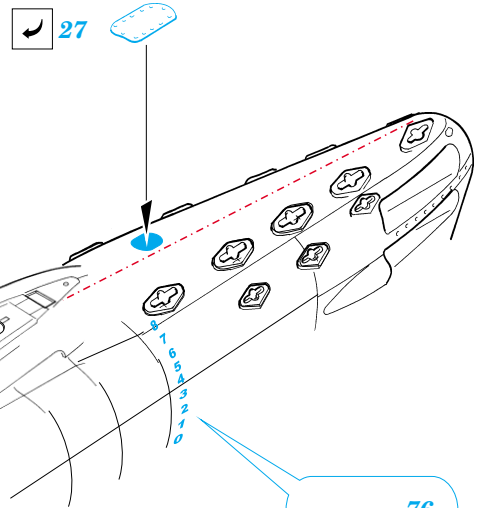

Gato class submarine 1/72

eduard

53 023

1/72 scale detail set for **REVELL** kit • sada detailů pro model 1/72 **REVELL**

- ★ APPLY EXPRESS MASK AND PAINT BEFORE GLUING
POUŽIT EXPRESS MASK NABARVIT PŘED SLEPENÍM
- ☯ SYMMETRICAL ASSEMBLY
SYMETRICKÁ MONTÁŽ
- REMOVE
ODSTRANIT
- ▨ GRIND
OBROUSIT
- ⊥ DRILL HOLE
VRTAT OTVOR
- ↪ BEND
OHNOUT
- ❓ OPTION
VOLBA
- Ⓜ REPLACE
NAHRADIT

ORIGINAL KIT PARTS
PŮVODNÍ DÍLY STAVEBNICE
 PHOTO-ETCHED PARTS
LEPTANÉ DÍLY
 PARTS TO BE REMOVED
DÍLY K ODSTRANĚNÍ
 FILL
TMELIT

- 68 0
 - 9 77
 - 76 8
 - 7 75
 - 74 6
 - 5 73
 - 72 4
 - 3 71
 - 70 2
 - 1 69
- ☐