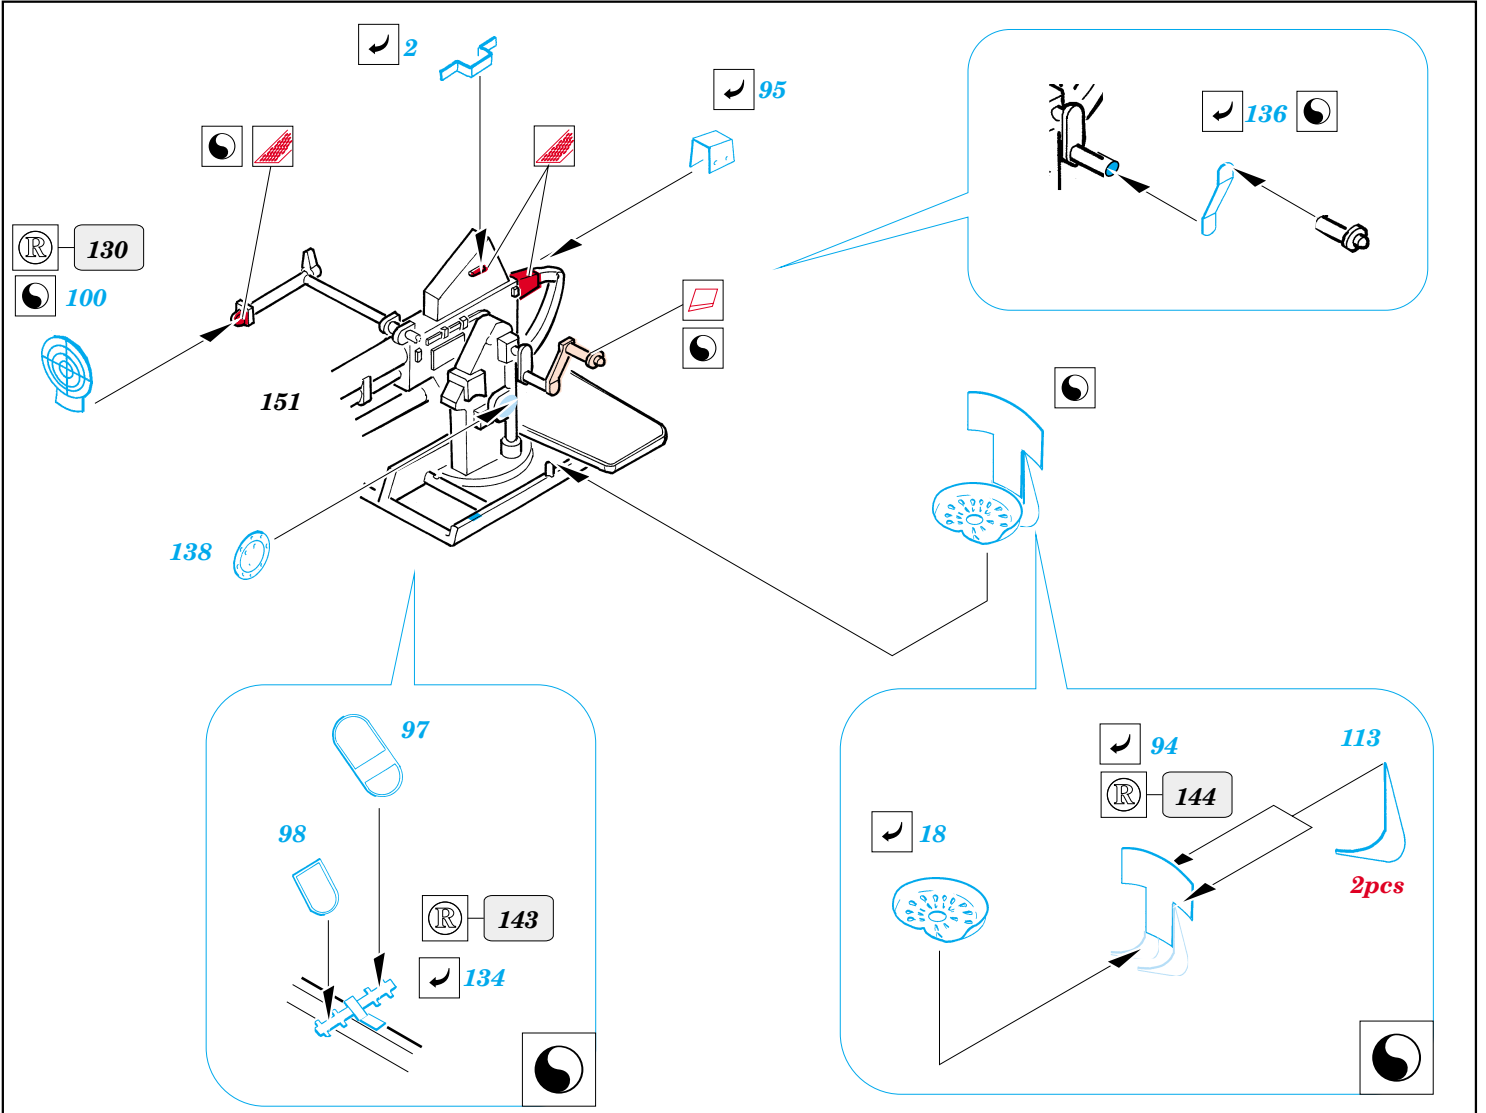

Gato class submarine 1/72

eduard

53 023

1/72 scale detail set for **REVELL** kit • sada detailů pro model 1/72 **REVELL**

- ★ APPLY EXPRESS MASK AND PAINT BEFORE GLUING
POUŽIT EXPRESS MASK NABARVIT PŘED SLEPENÍM
- ☯ SYMMETRICAL ASSEMBLY
SYMETRICKÁ MONTÁŽ
- REMOVE
ODSTRANIT
- ▨ GRIND
OBROUSIT
- ⊥ DRILL HOLE
VRTAT OTVOR
- ↪ BEND
OHNOUT
- ❓ OPTION
VOLBA
- Ⓜ REPLACE
NAHRADIT

ORIGINAL KIT PARTS
PŮVODNÍ DÍLY STAVEBNICE
 PHOTO-ETCHED PARTS
LEPTANÉ DÍLY
 PARTS TO BE REMOVED
DÍLY K ODSTRANĚNÍ
 FILL
TMELIT

- 68 0
 - 9 77
 - 76 8
 - 7 75
 - 74 6
 - 5 73
 - 72 4
 - 3 71
 - 70 2
 - 1 69
- ☐

- 76 3
 - 75 7
 - 74 6
 - 73 5
 - 72 4
 - 71 3
 - 70 2
 - 69 1
 - 0 68
- ☐