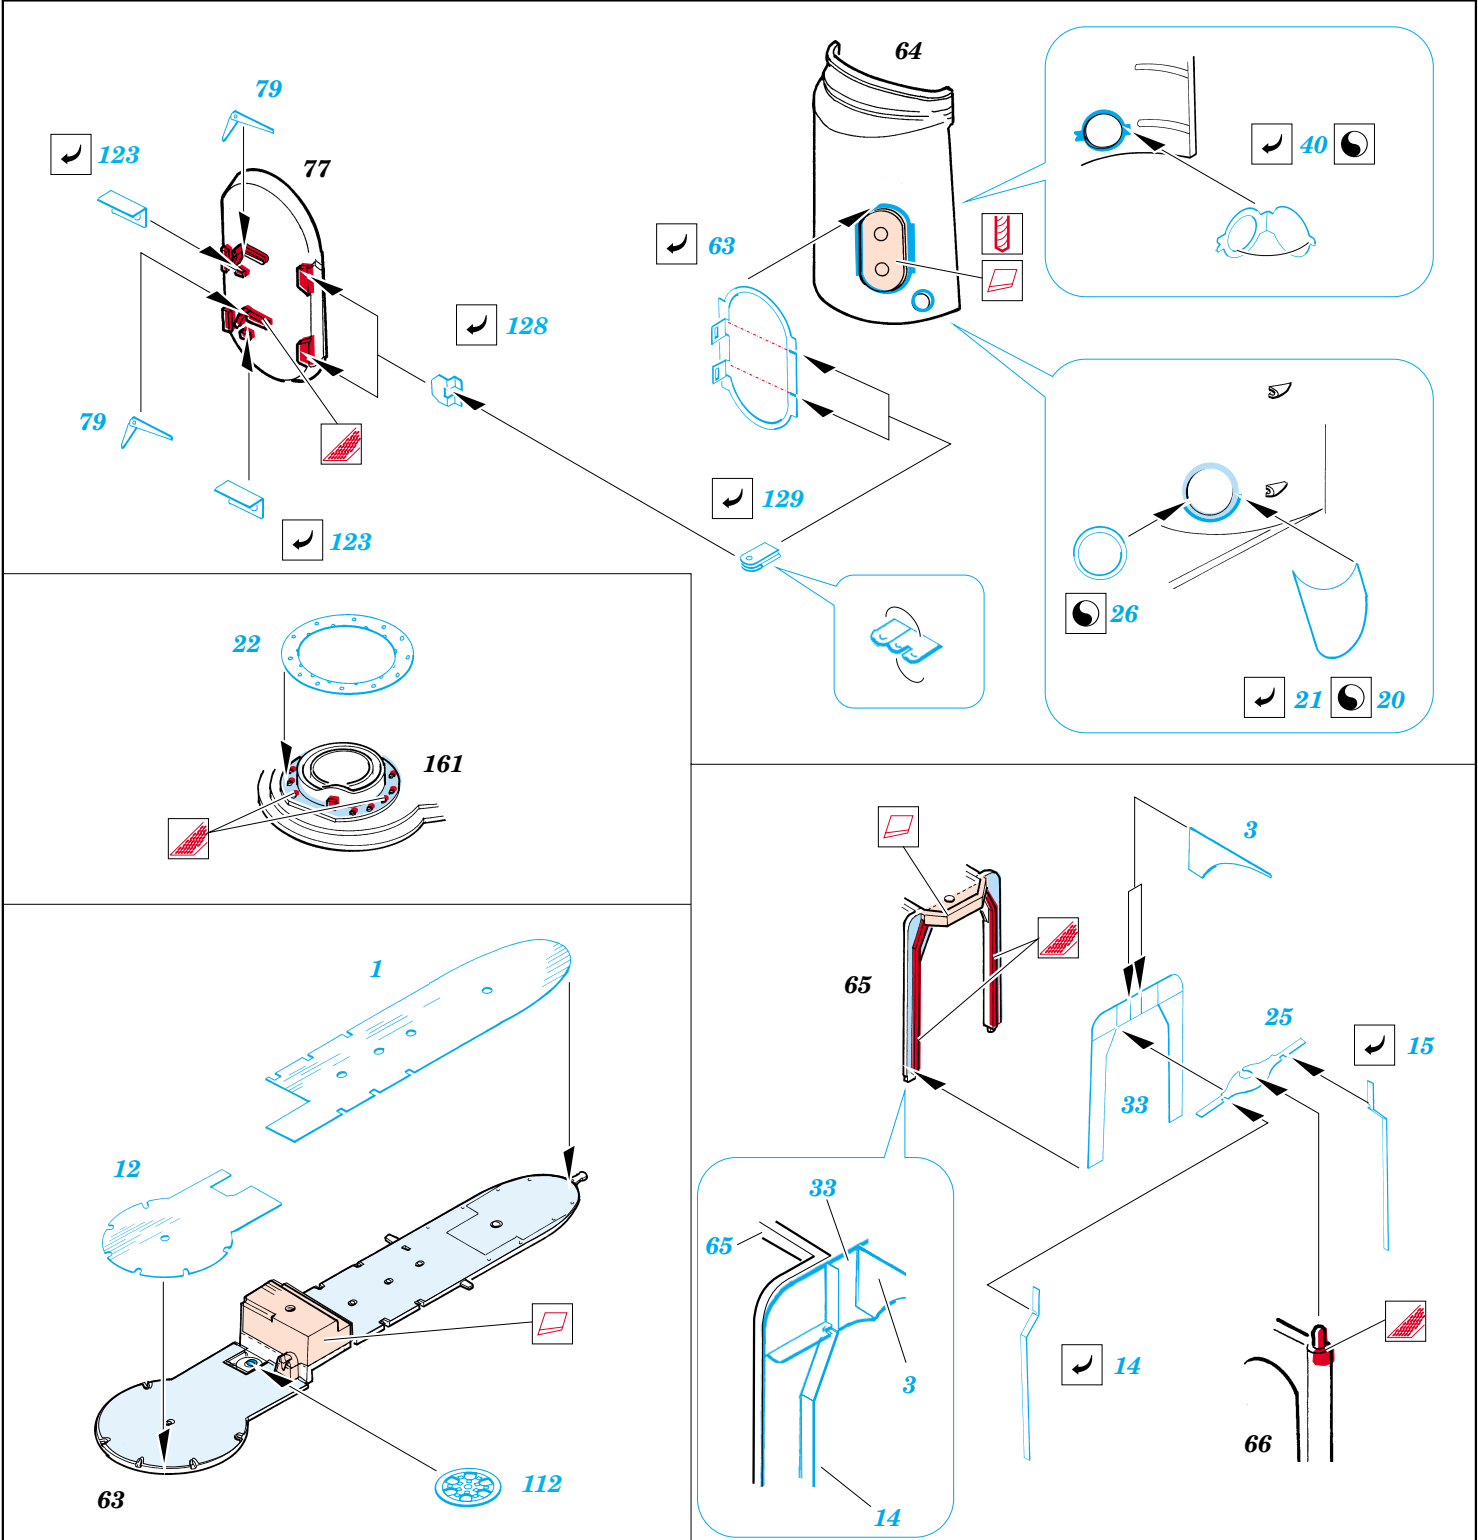

Gato class submarine 1/72

eduard

53 023

1/72 scale detail set for **REVELL** kit • sada detailů pro model 1/72 **REVELL**

- ★ APPLY EXPRESS MASK AND PAINT BEFORE GLUING
POUŽIT EXPRESS MASK NABARVIT PŘED SLEPENÍM
- ☯ SYMMETRICAL ASSEMBLY
SYMETRICKÁ MONTÁŽ
- REMOVE
ODSTRANIT
- ▨ GRIND
OBROUSIT
- ⊥ DRILL HOLE
VRTAT OTVOR
- ↪ BEND
OHNOUT
- ❓ OPTION
VOLBA
- Ⓜ REPLACE
NAHRADIT

ORIGINAL KIT PARTS
PŮVODNÍ DÍLY STAVEBNICE
 PHOTO-ETCHED PARTS
LEPTANÉ DÍLY
 PARTS TO BE REMOVED
DÍLY K ODSTRANĚNÍ
 FILL
TMELIT

- 68 0
 - 9 77
 - 76 8
 - 7 75
 - 74 6
 - 5 73
 - 72 4
 - 3 71
 - 70 2
 - 1 69
- ☐