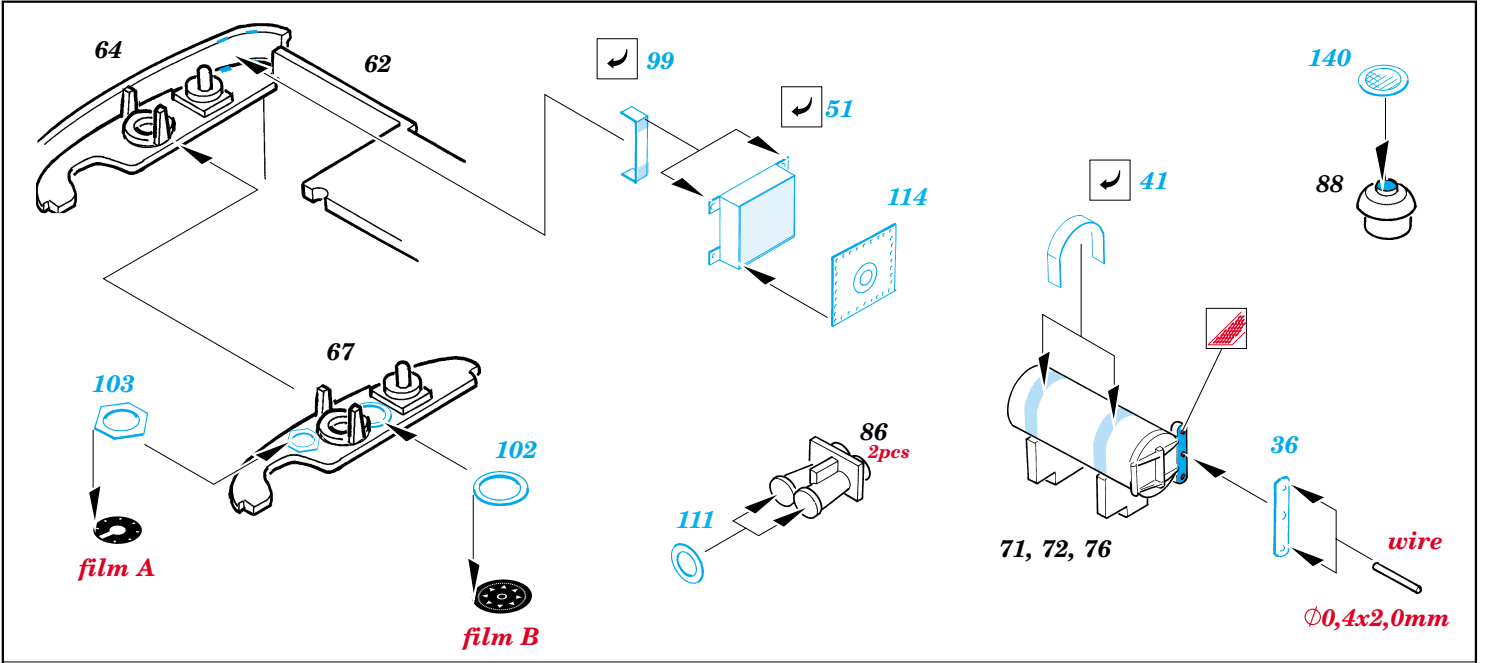

Gato class submarine 1/72

eduard

53 023

1/72 scale detail set for **REVELL** kit • sada detailů pro model 1/72 **REVELL**

- ★ APPLY EXPRESS MASK AND PAINT BEFORE GLUING
POUŽIT EXPRESS MASK NABARVIT PŘED SLEPENÍM
- ☯ SYMMETRICAL ASSEMBLY
SYMETRICKÁ MONTÁŽ
- REMOVE
ODSTRANIT
- ▨ GRIND
OBROUSIT
- ⊥ DRILL HOLE
VRTAT OTVOR
- ↪ BEND
OHNOUT
- ❓ OPTION
VOLBA
- Ⓜ REPLACE
NAHRADIT

ORIGINAL KIT PARTS
PŮVODNÍ DÍLY STAVEBNICE
 PHOTO-ETCHED PARTS
LEPTANÉ DÍLY
 PARTS TO BE REMOVED
DÍLY K ODSTRANĚNÍ
 FILL
TMELIT

- 68 0
 - 9 77
 - 76 8
 - 7 75
 - 74 6
 - 5 73
 - 72 4
 - 3 71
 - 70 2
 - 1 69
- ☐