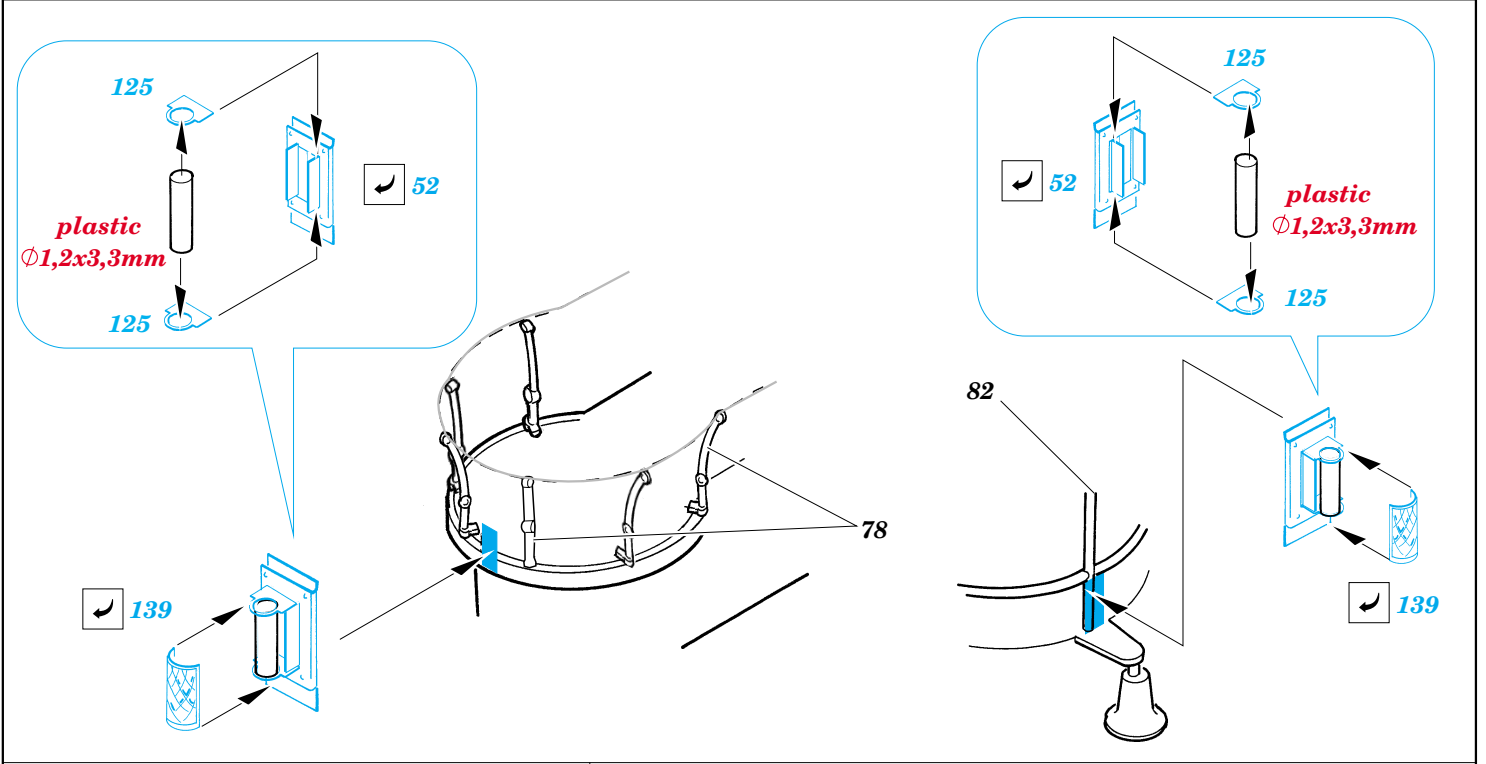

Gato class submarine 1/72

eduard

53 023

1/72 scale detail set for **REVELL** kit • sada detailů pro model 1/72 **REVELL**

- ★ APPLY EXPRESS MASK AND PAINT BEFORE GLUING
POUŽIT EXPRESS MASK NABARVIT PŘED SLEPENÍM
- ☯ SYMMETRICAL ASSEMBLY
SYMETRICKÁ MONTÁŽ
- REMOVE
ODSTRANIT
- ▨ GRIND
OBROUSIT
- ⊥ DRILL HOLE
VRTAT OTVOR
- ↪ BEND
OHNOUT
- ❓ OPTION
VOLBA
- Ⓜ REPLACE
NAHRADIT

ORIGINAL KIT PARTS
PŮVODNÍ DÍLY STAVEBNICE
 PHOTO-ETCHED PARTS
LEPTANÉ DÍLY
 PARTS TO BE REMOVED
DÍLY K ODSTRANĚNÍ
 FILL
TMELIT

- 68 0
 - 9 77
 - 76 8
 - 7 75
 - 74 6
 - 5 73
 - 72 4
 - 3 71
 - 70 2
 - 1 69
- ☐