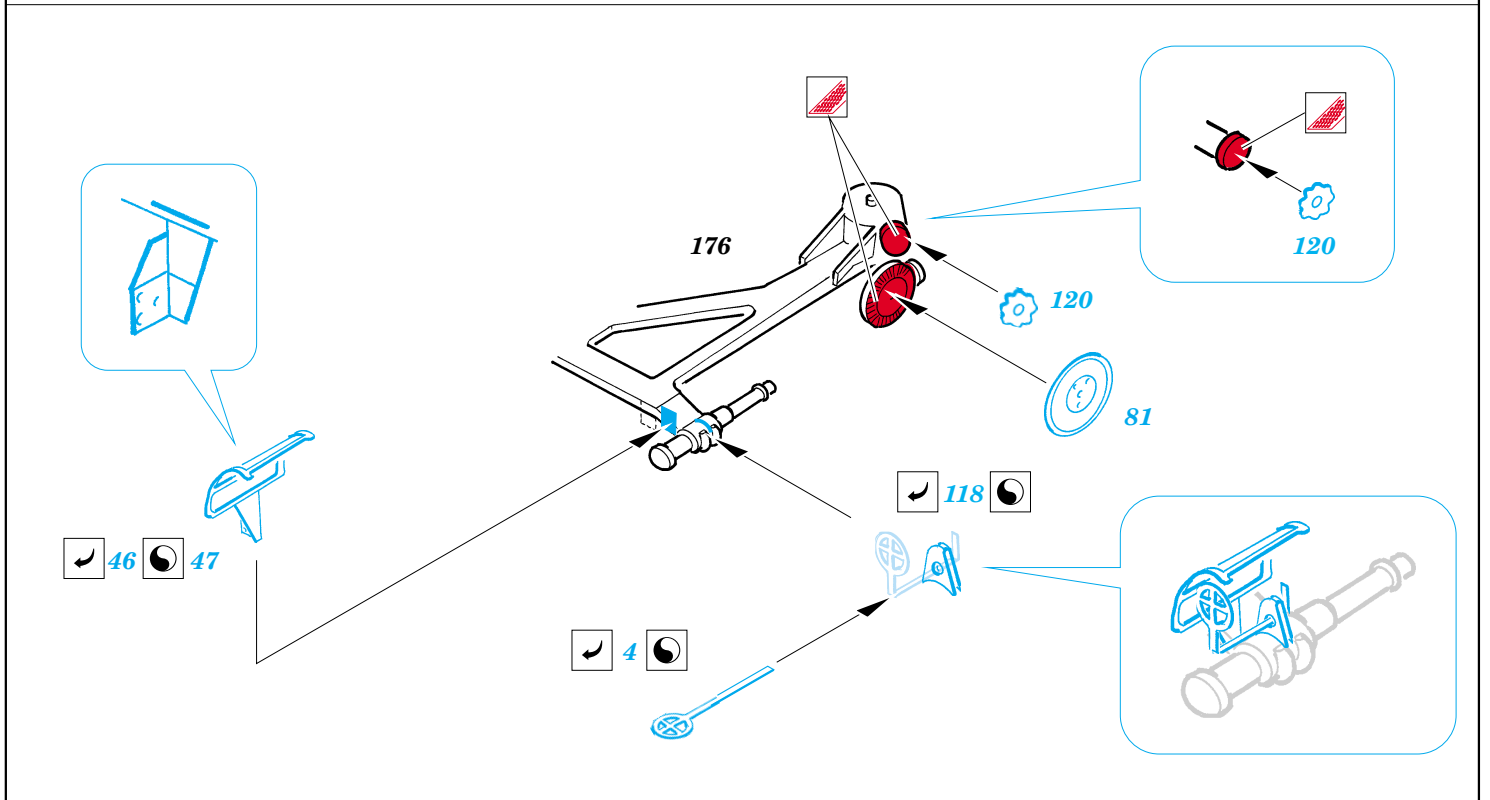

Gato class submarine 1/72

eduard

53 023

1/72 scale detail set for **REVELL** kit • sada detailů pro model 1/72 **REVELL**

- ★ APPLY EXPRESS MASK AND PAINT BEFORE GLUING
POUŽIT EXPRESS MASK NABARVIT PŘED SLEPENÍM
- ☯ SYMMETRICAL ASSEMBLY
SYMETRICKÁ MONTÁŽ
- REMOVE
ODSTRANIT
- ▨ GRIND
OBROUSIT
- ⊥ DRILL HOLE
VRTAT OTVOR
- ↪ BEND
OHNOUT
- ❓ OPTION
VOLBA
- Ⓜ REPLACE
NAHRADIT

ORIGINAL KIT PARTS
PŮVODNÍ DÍLY STAVEBNICE
 PHOTO-ETCHED PARTS
LEPTANÉ DÍLY
 PARTS TO BE REMOVED
DÍLY K ODSTRANĚNÍ
 FILL
TMELIT

- 68 0
 - 9 77
 - 76 8
 - 7 75
 - 74 6
 - 5 73
 - 72 4
 - 3 71
 - 70 2
 - 1 69
- ☐