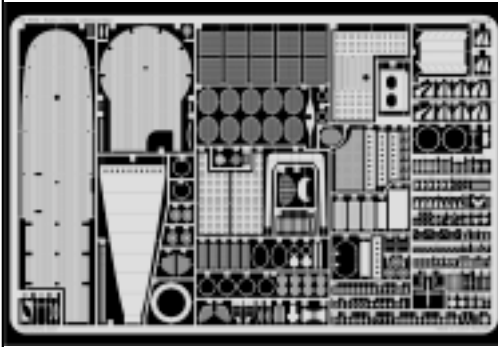

Gato class submarine 1/72

eduard

53 023

1/72 scale detail set for **REVELL** kit • sada detailů pro model 1/72 **REVELL**

- ★ APPLY EXPRESS MASK AND PAINT BEFORE GLUING
POUŽIT EXPRESS MASK NABARVIT PŘED SLEPENÍM
- ☯ SYMMETRICAL ASSEMBLY
SYMETRICKÁ MONTÁŽ
- REMOVE
ODSTRANIT
- ▨ GRIND
OBROUSIT
- ⊥ DRILL HOLE
VRTAT OTVOR
- ↪ BEND
OHNOUT
- ❓ OPTION
VOLBA
- Ⓜ REPLACE
NAHRADIT

ORIGINAL KIT PARTS
PŮVODNÍ DÍLY STAVEBNICE
 PHOTO-ETCHED PARTS
LEPTANÉ DÍLY
 PARTS TO BE REMOVED
DÍLY K ODSTRANĚNÍ
 FILL
TMELIT

- 68 0
 - 9 77
 - 76 8
 - 7 75
 - 74 6
 - 5 73
 - 72 4
 - 3 71
 - 70 2
 - 1 69
- ☐