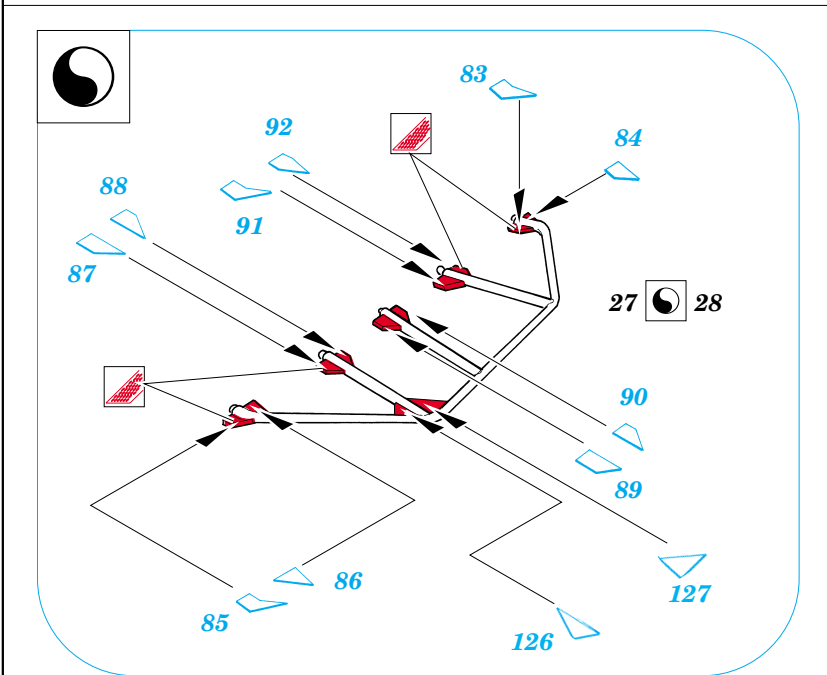

Gato class submarine 1/72

eduard

53 023

1/72 scale detail set for **REVELL** kit • sada detailů pro model 1/72 **REVELL**

- ★ APPLY EXPRESS MASK AND PAINT BEFORE GLUING
POUŽIT EXPRESS MASK NABARVIT PŘED SLEPENÍM
- ☯ SYMMETRICAL ASSEMBLY
SYMETRICKÁ MONTÁŽ
- REMOVE
ODSTRANIT
- ▨ GRIND
OBROUSIT
- ⊥ DRILL HOLE
VRTAT OTVOR
- ↪ BEND
OHNOUT
- ❓ OPTION
VOLBA
- Ⓜ REPLACE
NAHRADIT

ORIGINAL KIT PARTS
PŮVODNÍ DÍLY STAVEBNICE
 PHOTO-ETCHED PARTS
LEPTANÉ DÍLY
 PARTS TO BE REMOVED
DÍLY K ODSTRANĚNÍ
 FILL
TMELIT

- 68 0
 - 9 77
 - 76 8
 - 7 75
 - 74 6
 - 5 73
 - 72 4
 - 3 71
 - 70 2
 - 1 69
- ☐

- 76 3
 - 75 7
 - 74 6
 - 73 5
 - 72 4
 - 71 3
 - 70 2
 - 69 1
 - 0 68
- ☐