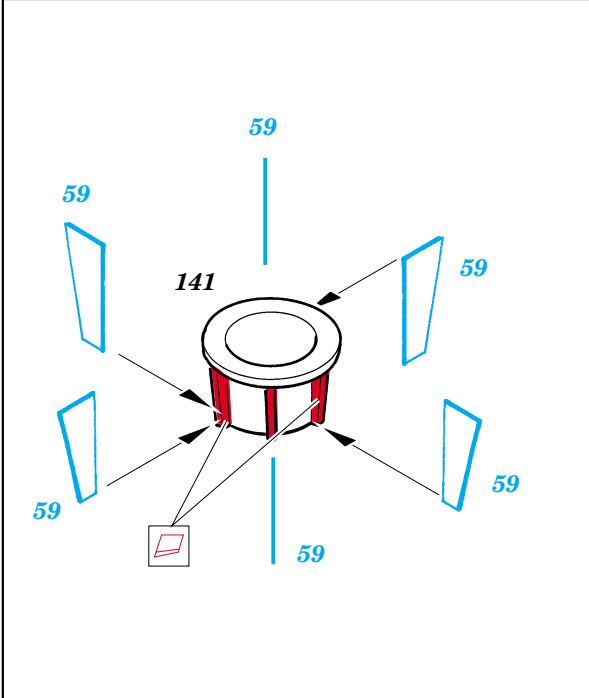

Gato class submarine 1/72

eduard

53 023

1/72 scale detail set for **REVELL** kit • sada detailů pro model 1/72 **REVELL**

- ★ APPLY EXPRESS MASK AND PAINT BEFORE GLUING
POUŽIT EXPRESS MASK NABARVIT PŘED SLEPENÍM
- ☯ SYMMETRICAL ASSEMBLY
SYMETRICKÁ MONTÁŽ
- REMOVE
ODSTRANIT
- ▨ GRIND
OBROUSIT
- ⊥ DRILL HOLE
VRTAT OTVOR
- ↪ BEND
OHNOUT
- ❓ OPTION
VOLBA
- Ⓜ REPLACE
NAHRADIT

ORIGINAL KIT PARTS
PŮVODNÍ DÍLY STAVEBNICE
 PHOTO-ETCHED PARTS
LEPTANÉ DÍLY
 PARTS TO BE REMOVED
DÍLY K ODSTRANĚNÍ
 FILL
TMELIT

- 68 0
 - 9 77
 - 76 8
 - 7 75
 - 74 6
 - 5 73
 - 72 4
 - 3 71
 - 70 2
 - 1 69
- ☐