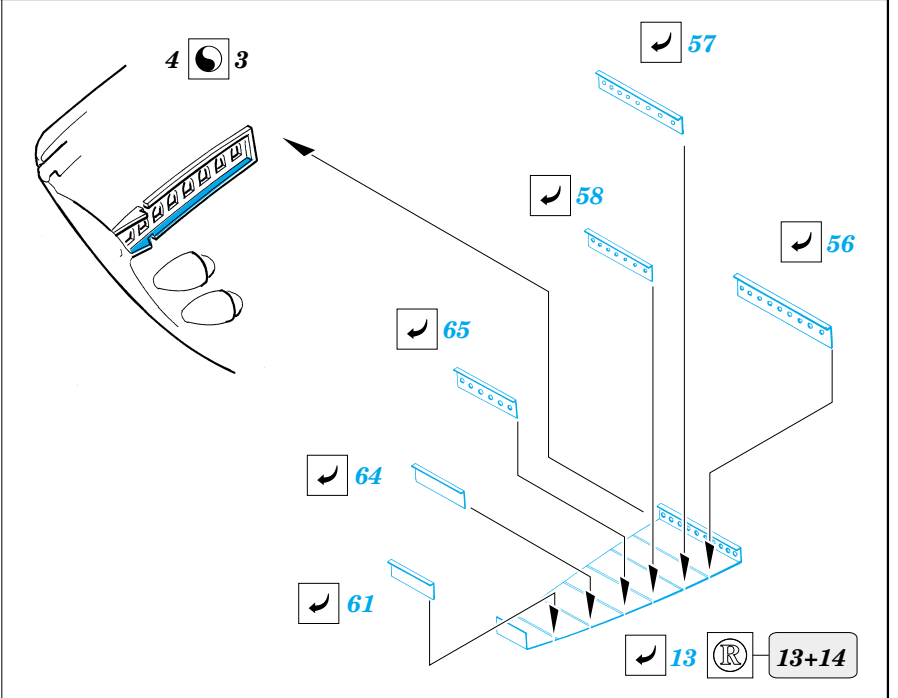

Gato class submarine 1/72

eduard

53 023

1/72 scale detail set for **REVELL** kit • sada detailů pro model 1/72 **REVELL**

- ★ APPLY EXPRESS MASK AND PAINT BEFORE GLUING
POUŽIT EXPRESS MASK NABARVIT PŘED SLEPENÍM
- ☯ SYMMETRICAL ASSEMBLY
SYMETRICKÁ MONTÁŽ
- REMOVE
ODSTRANIT
- ▨ GRIND
OBROUSIT
- ⊥ DRILL HOLE
VRTAT OTVOR
- ↪ BEND
OHNOUT
- ❓ OPTION
VOLBA
- Ⓜ REPLACE
NAHRADIT

ORIGINAL KIT PARTS
PŮVODNÍ DÍLY STAVEBNICE
 PHOTO-ETCHED PARTS
LEPTANÉ DÍLY
 PARTS TO BE REMOVED
DÍLY K ODSTRANĚNÍ
 FILL
TMELIT

- 68 0
 - 9 77
 - 76 8
 - 7 75
 - 74 6
 - 5 73
 - 72 4
 - 3 71
 - 70 2
 - 1 69
- ☐