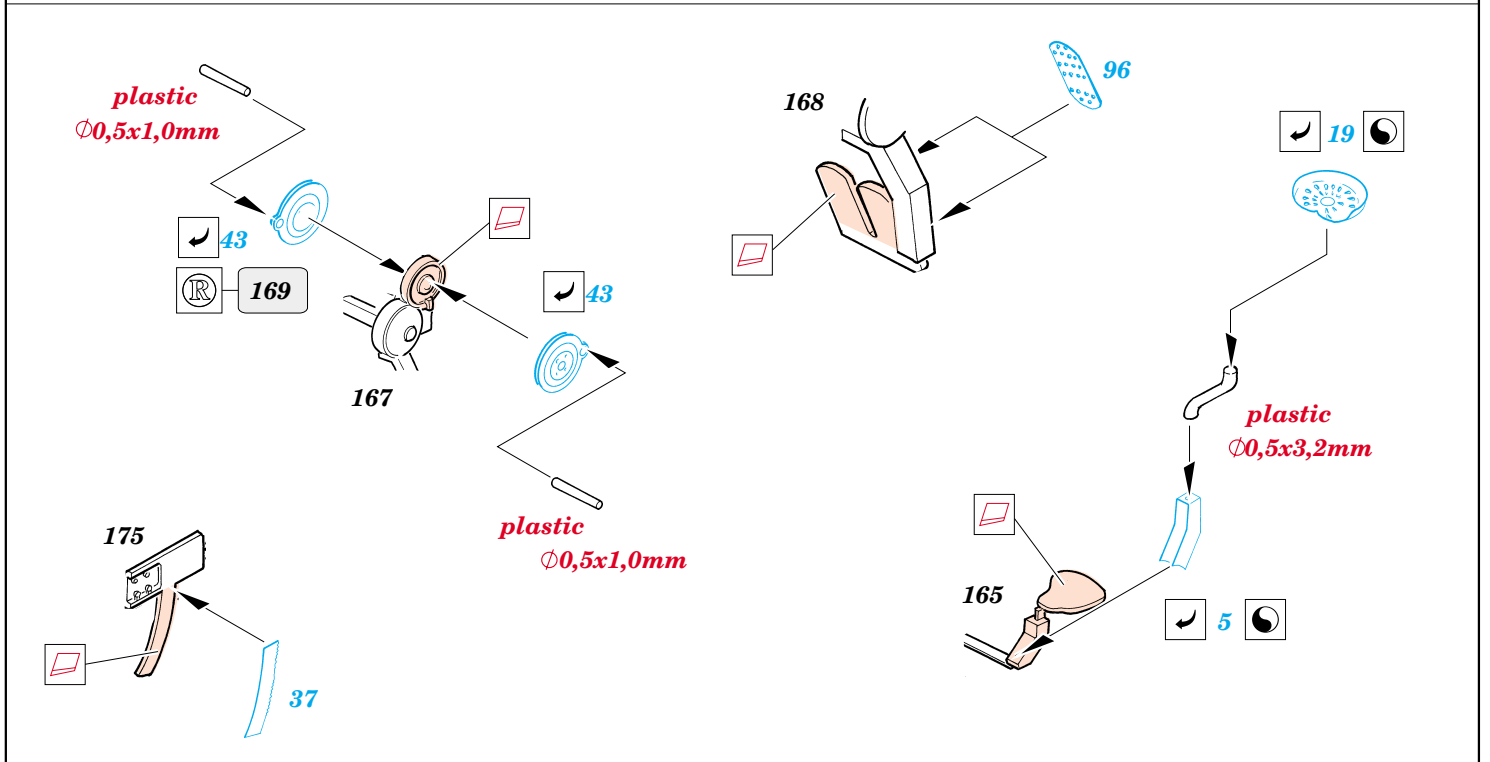

Gato class submarine 1/72

eduard

53 023

1/72 scale detail set for **REVELL** kit • sada detailů pro model 1/72 **REVELL**

- ★ APPLY EXPRESS MASK AND PAINT BEFORE GLUING
POUŽIT EXPRESS MASK NABARVIT PŘED SLEPENÍM
- ☯ SYMMETRICAL ASSEMBLY
SYMETRICKÁ MONTÁŽ
- REMOVE
ODSTRANIT
- ▨ GRIND
OBROUSIT
- ⊥ DRILL HOLE
VRTAT OTVOR
- ↪ BEND
OHNOUT
- ❓ OPTION
VOLBA
- Ⓜ REPLACE
NAHRADIT

ORIGINAL KIT PARTS
PŮVODNÍ DÍLY STAVEBNICE
 PHOTO-ETCHED PARTS
LEPTANÉ DÍLY
 PARTS TO BE REMOVED
DÍLY K ODSTRANĚNÍ
 FILL
TMELIT

- 68 0
 - 9 77
 - 76 8
 - 7 75
 - 74 6
 - 5 73
 - 72 4
 - 3 71
 - 70 2
 - 1 69
- ☐