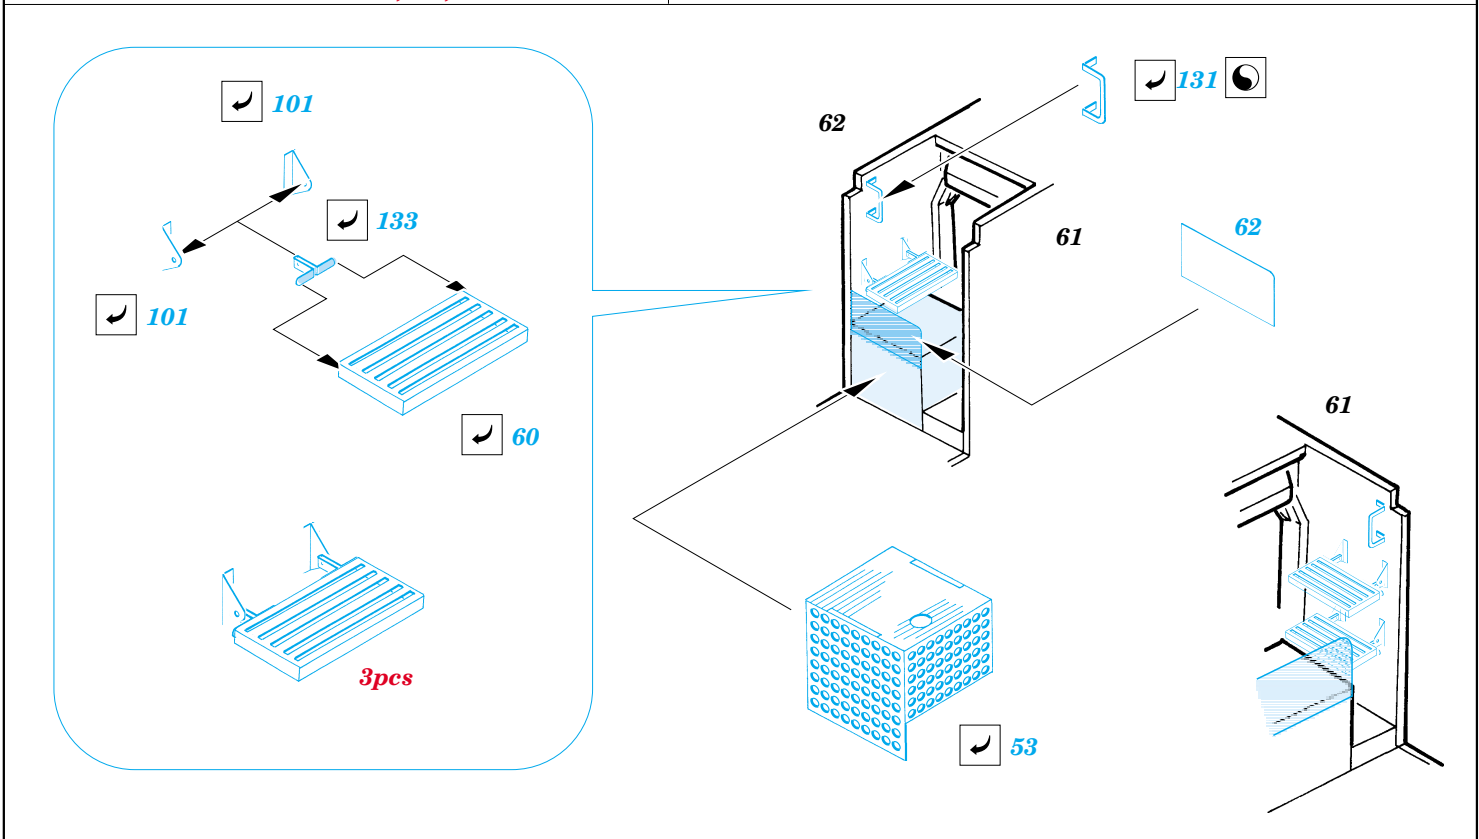

Gato class submarine 1/72

eduard

53 023

1/72 scale detail set for **REVELL** kit • sada detailů pro model 1/72 **REVELL**

- ★ APPLY EXPRESS MASK AND PAINT BEFORE GLUING
POUŽIT EXPRESS MASK NABARVIT PŘED SLEPENÍM
- ☯ SYMMETRICAL ASSEMBLY
SYMETRICKÁ MONTÁŽ
- REMOVE
ODSTRANIT
- ▨ GRIND
OBROUSIT
- ⊥ DRILL HOLE
VRTAT OTVOR
- ↪ BEND
OHNOUT
- ❓ OPTION
VOLBA
- Ⓜ REPLACE
NAHRADIT

ORIGINAL KIT PARTS
PŮVODNÍ DÍLY STAVEBNICE
 PHOTO-ETCHED PARTS
LEPTANÉ DÍLY
 PARTS TO BE REMOVED
DÍLY K ODSTRANĚNÍ
 FILL
TMELIT

- 68 0
 - 9 77
 - 76 8
 - 7 75
 - 74 6
 - 5 73
 - 72 4
 - 3 71
 - 70 2
 - 1 69
- ☐