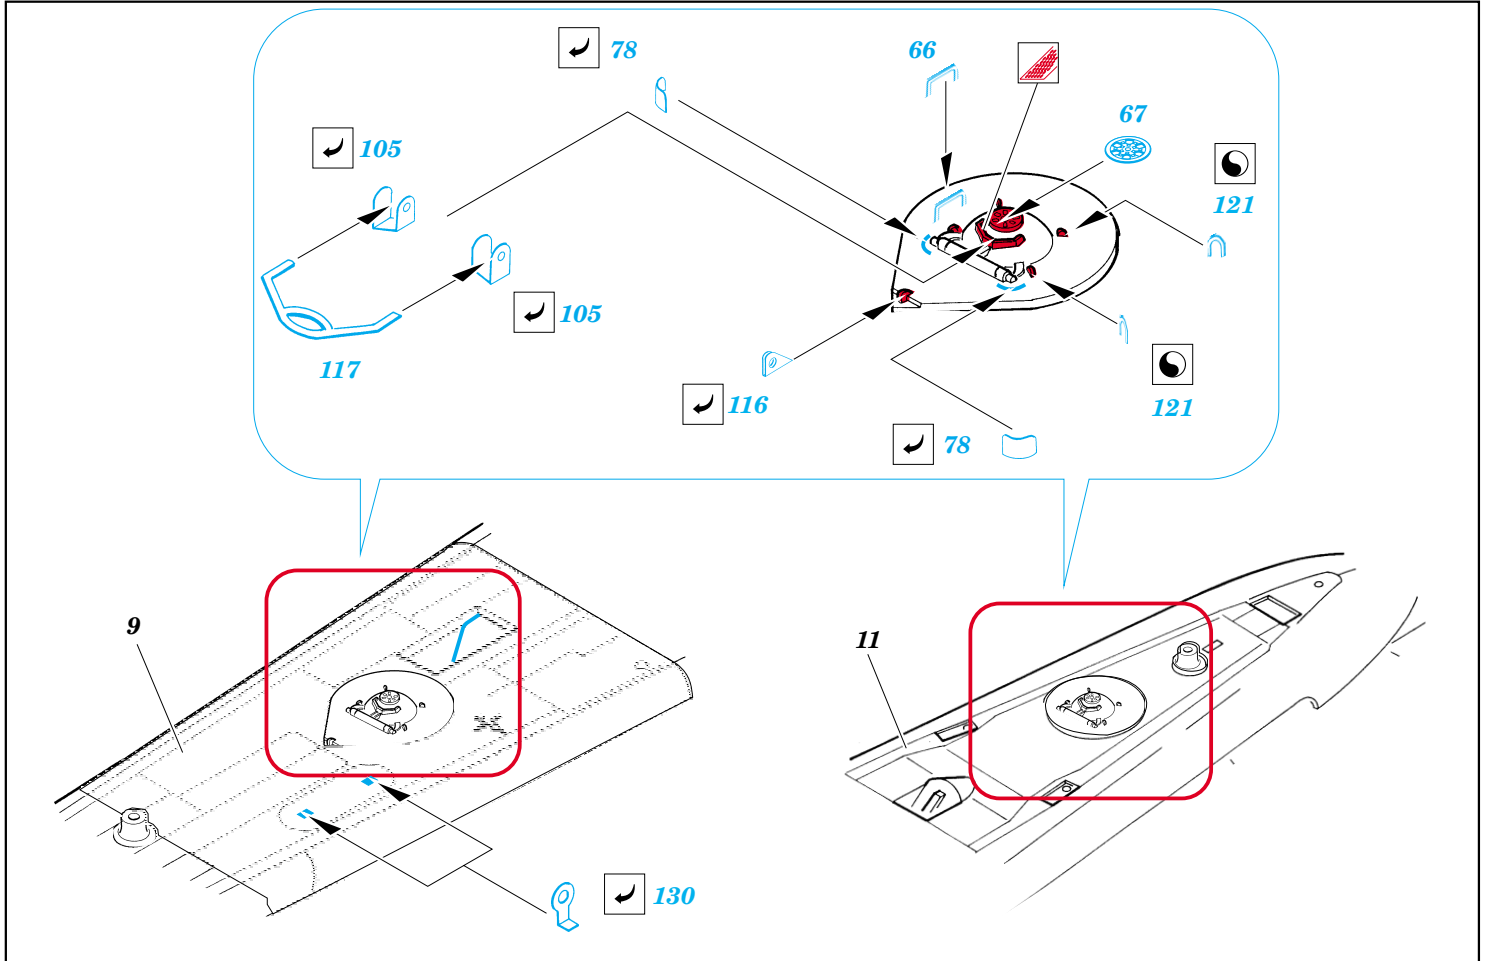

Gato class submarine 1/72

eduard

53 023

1/72 scale detail set for **REVELL** kit • sada detailů pro model 1/72 **REVELL**

- ★ APPLY EXPRESS MASK AND PAINT BEFORE GLUING
POUŽIT EXPRESS MASK NABARVIT PŘED SLEPENÍM
- ☯ SYMMETRICAL ASSEMBLY
SYMETRICKÁ MONTÁŽ
- REMOVE
ODSTRANIT
- ▨ GRIND
OBROUSIT
- ⊥ DRILL HOLE
VRTAT OTVOR
- ↪ BEND
OHNOUT
- ❓ OPTION
VOLBA
- Ⓜ REPLACE
NAHRADIT

ORIGINAL KIT PARTS
PŮVODNÍ DÍLY STAVEBNICE
 PHOTO-ETCHED PARTS
LEPTANÉ DÍLY
 PARTS TO BE REMOVED
DÍLY K ODSTRANĚNÍ
 FILL
TMELIT

- 68 0
 - 9 77
 - 76 8
 - 7 75
 - 74 6
 - 5 73
 - 72 4
 - 3 71
 - 70 2
 - 1 69
- ☐