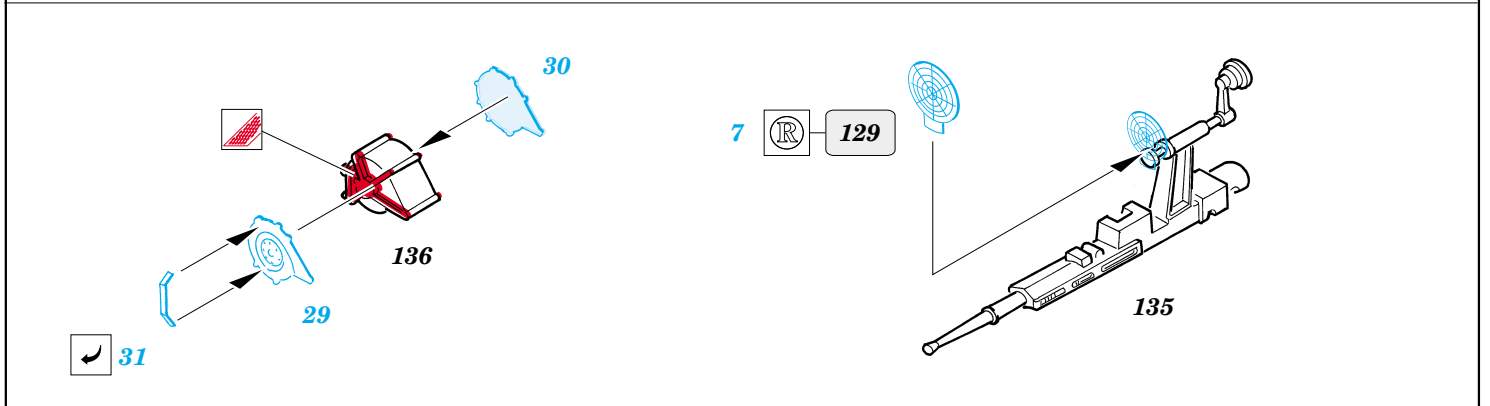

Gato class submarine 1/72

eduard

53 023

1/72 scale detail set for **REVELL** kit • sada detailů pro model 1/72 **REVELL**

- ★ APPLY EXPRESS MASK AND PAINT BEFORE GLUING
POUŽIT EXPRESS MASK NABARVIT PŘED SLEPENÍM
- ☯ SYMMETRICAL ASSEMBLY
SYMETRICKÁ MONTÁŽ
- REMOVE
ODSTRANIT
- ▨ GRIND
OBROUSIT
- ⊥ DRILL HOLE
VRTAT OTVOR
- ↪ BEND
OHNOUT
- ❓ OPTION
VOLBA
- Ⓜ REPLACE
NAHRADIT

ORIGINAL KIT PARTS
PŮVODNÍ DÍLY STAVEBNICE
 PHOTO-ETCHED PARTS
LEPTANÉ DÍLY
 PARTS TO BE REMOVED
DÍLY K ODSTRANĚNÍ
 FILL
TMELIT

- 68 0
 - 9 77
 - 76 8
 - 7 75
 - 74 6
 - 5 73
 - 72 4
 - 3 71
 - 70 2
 - 1 69
- ☐