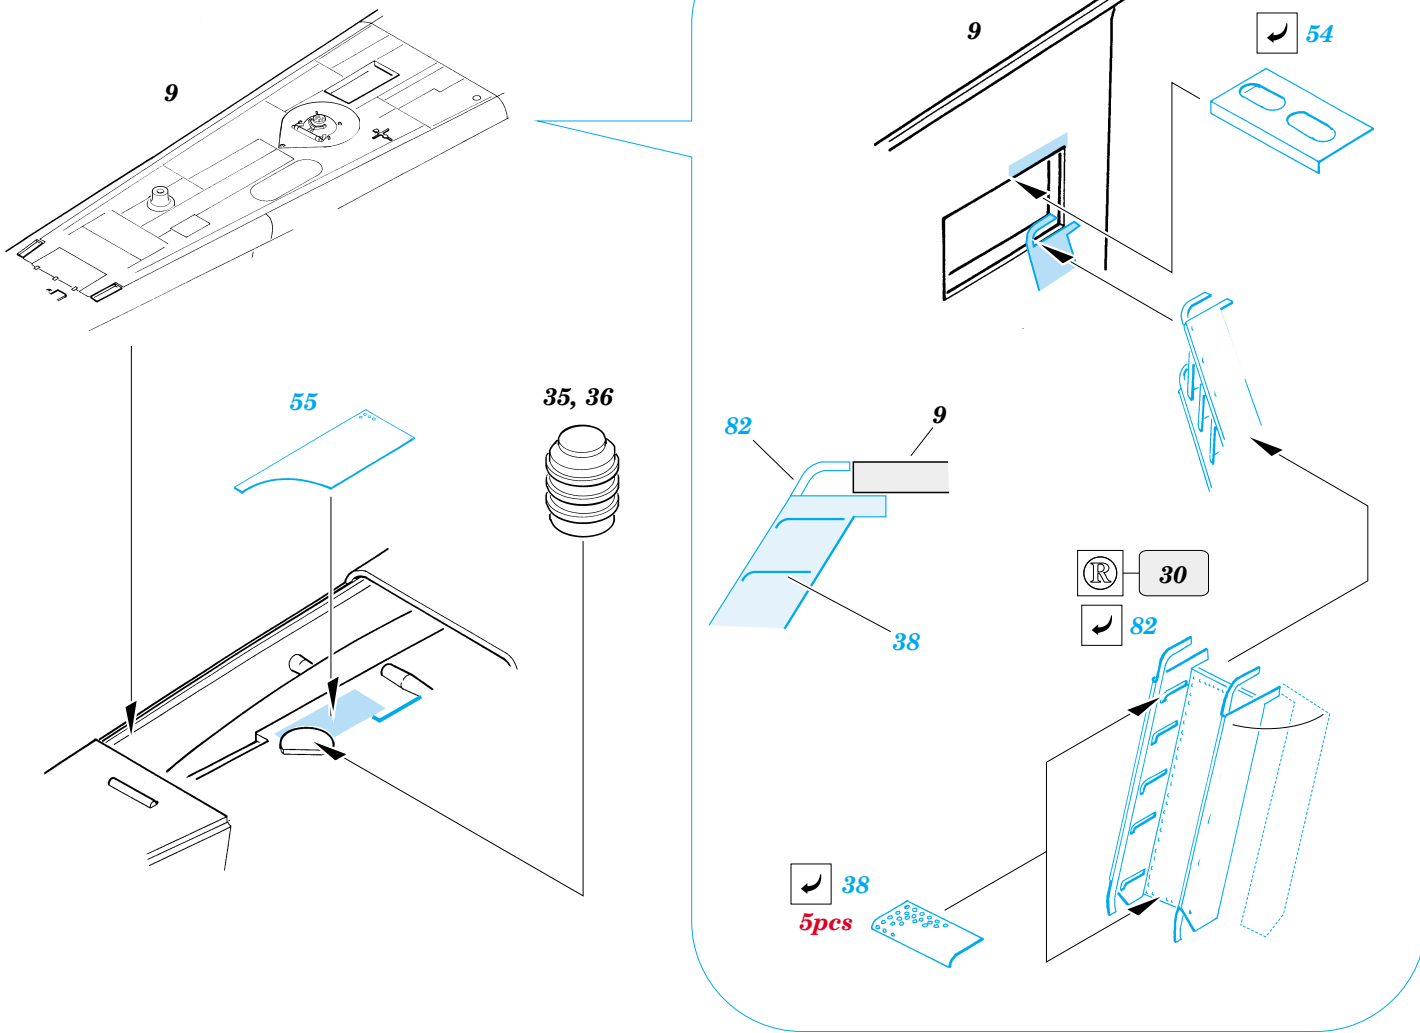

Gato class submarine 1/72

eduard

53 023

1/72 scale detail set for **REVELL** kit • sada detailů pro model 1/72 **REVELL**

- ★ APPLY EXPRESS MASK AND PAINT BEFORE GLUING
POUŽIT EXPRESS MASK NABARVIT PŘED SLEPENÍM
- ☯ SYMMETRICAL ASSEMBLY
SYMETRICKÁ MONTÁŽ
- REMOVE
ODSTRANIT
- ▨ GRIND
OBROUSIT
- ⊥ DRILL HOLE
VRTAT OTVOR
- ↪ BEND
OHNOUT
- ❓ OPTION
VOLBA
- Ⓜ REPLACE
NAHRADIT

ORIGINAL KIT PARTS
PŮVODNÍ DÍLY STAVEBNICE
 PHOTO-ETCHED PARTS
LEPTANÉ DÍLY
 PARTS TO BE REMOVED
DÍLY K ODSTRANĚNÍ
 FILL
TMELIT

- 68 0
 - 9 77
 - 76 8
 - 7 75
 - 74 6
 - 5 73
 - 72 4
 - 3 71
 - 70 2
 - 1 69
- ☐