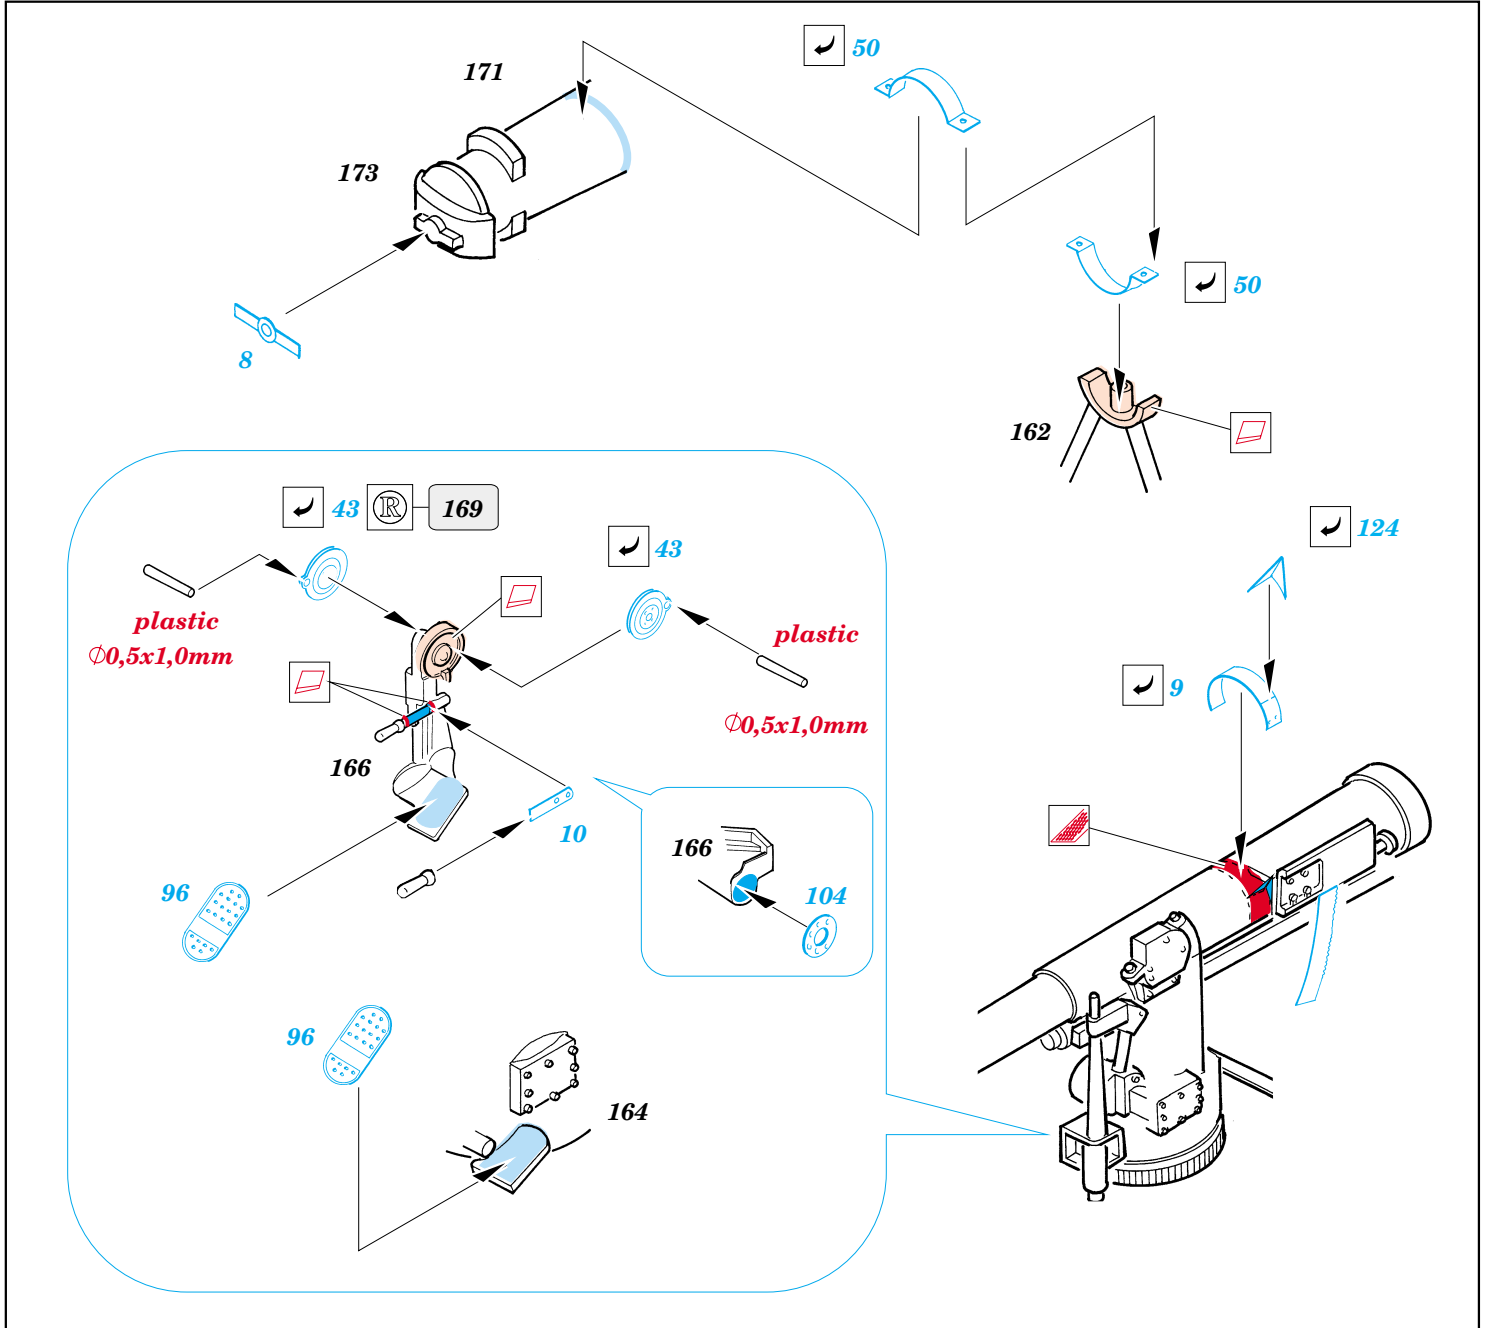

Gato class submarine 1/72

eduard

53 023

1/72 scale detail set for **REVELL** kit • sada detailů pro model 1/72 **REVELL**

- ★ APPLY EXPRESS MASK AND PAINT BEFORE GLUING
POUŽIT EXPRESS MASK NABARVIT PŘED SLEPENÍM
- ☯ SYMMETRICAL ASSEMBLY
SYMETRICKÁ MONTÁŽ
- REMOVE
ODSTRANIT
- ▨ GRIND
OBROUSIT
- ⊥ DRILL HOLE
VRTAT OTVOR
- ↪ BEND
OHNOUT
- ❓ OPTION
VOLBA
- Ⓜ REPLACE
NAHRADIT

ORIGINAL KIT PARTS
PŮVODNÍ DÍLY STAVEBNICE
 PHOTO-ETCHED PARTS
LEPTANÉ DÍLY
 PARTS TO BE REMOVED
DÍLY K ODSTRANĚNÍ
 FILL
TMELIT

- 68 0
 - 9 77
 - 76 8
 - 7 75
 - 74 6
 - 5 73
 - 72 4
 - 3 71
 - 70 2
 - 1 69
- ☐