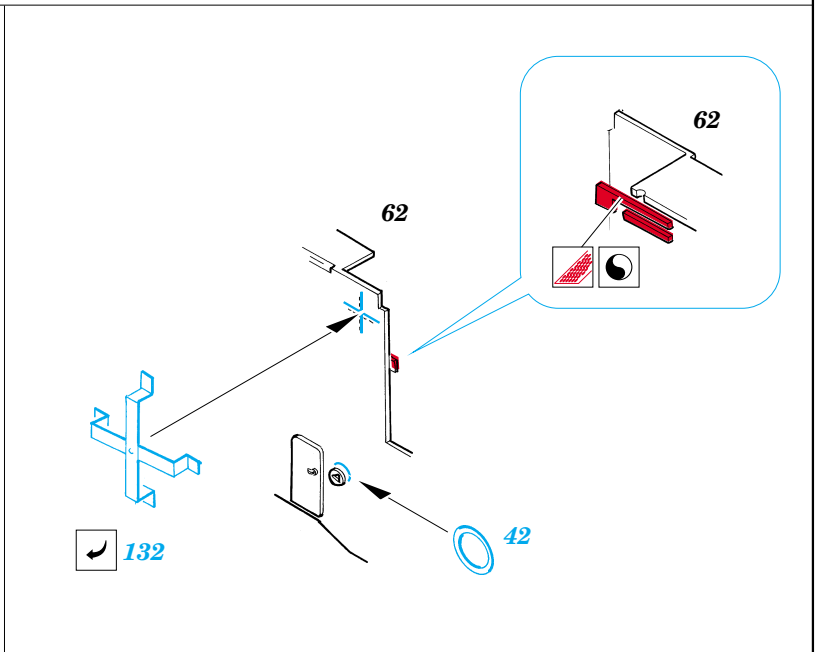

Gato class submarine 1/72

eduard

53 023

1/72 scale detail set for **REVELL** kit • sada detailů pro model 1/72 **REVELL**

- ★ APPLY EXPRESS MASK AND PAINT BEFORE GLUING
POUŽIT EXPRESS MASK NABARVIT PŘED SLEPENÍM
- ☯ SYMMETRICAL ASSEMBLY
SYMETRICKÁ MONTÁŽ
- REMOVE
ODSTRANIT
- ▨ GRIND
OBROUSIT
- ⊥ DRILL HOLE
VRTAT OTVOR
- ↪ BEND
OHNOUT
- ❓ OPTION
VOLBA
- Ⓜ REPLACE
NAHRADIT

ORIGINAL KIT PARTS
PŮVODNÍ DÍLY STAVEBNICE
 PHOTO-ETCHED PARTS
LEPTANÉ DÍLY
 PARTS TO BE REMOVED
DÍLY K ODSTRANĚNÍ
 FILL
TMELIT

- 68 0
 - 9 77
 - 76 8
 - 7 75
 - 74 6
 - 5 73
 - 72 4
 - 3 71
 - 70 2
 - 1 69
- ☐