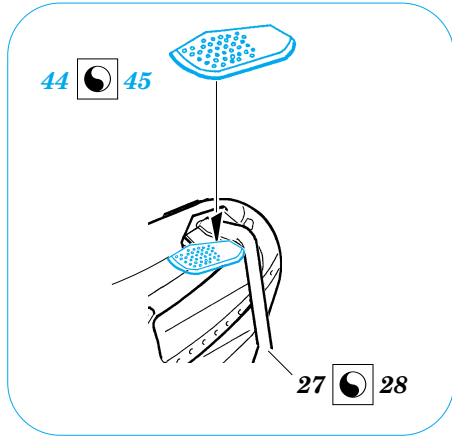

Gato class submarine 1/72

eduard

53 023

1/72 scale detail set for **REVELL** kit • sada detailů pro model 1/72 **REVELL**

- ★ APPLY EXPRESS MASK AND PAINT BEFORE GLUING
POUŽIT EXPRESS MASK NABARVIT PŘED SLEPENÍM
- ☯ SYMMETRICAL ASSEMBLY
SYMETRICKÁ MONTÁŽ
- REMOVE
ODSTRANIT
- ▨ GRIND
OBROUSIT
- ⊥ DRILL HOLE
VRTAT OTVOR
- ↪ BEND
OHNOUT
- ❓ OPTION
VOLBA
- Ⓜ REPLACE
NAHRADIT

ORIGINAL KIT PARTS
PŮVODNÍ DÍLY STAVEBNICE
 PHOTO-ETCHED PARTS
LEPTANÉ DÍLY
 PARTS TO BE REMOVED
DÍLY K ODSTRANĚNÍ
 FILL
TMELIT

- 68 0
 - 9 77
 - 76 8
 - 7 75
 - 74 6
 - 5 73
 - 72 4
 - 3 71
 - 70 2
 - 1 69
- ☐