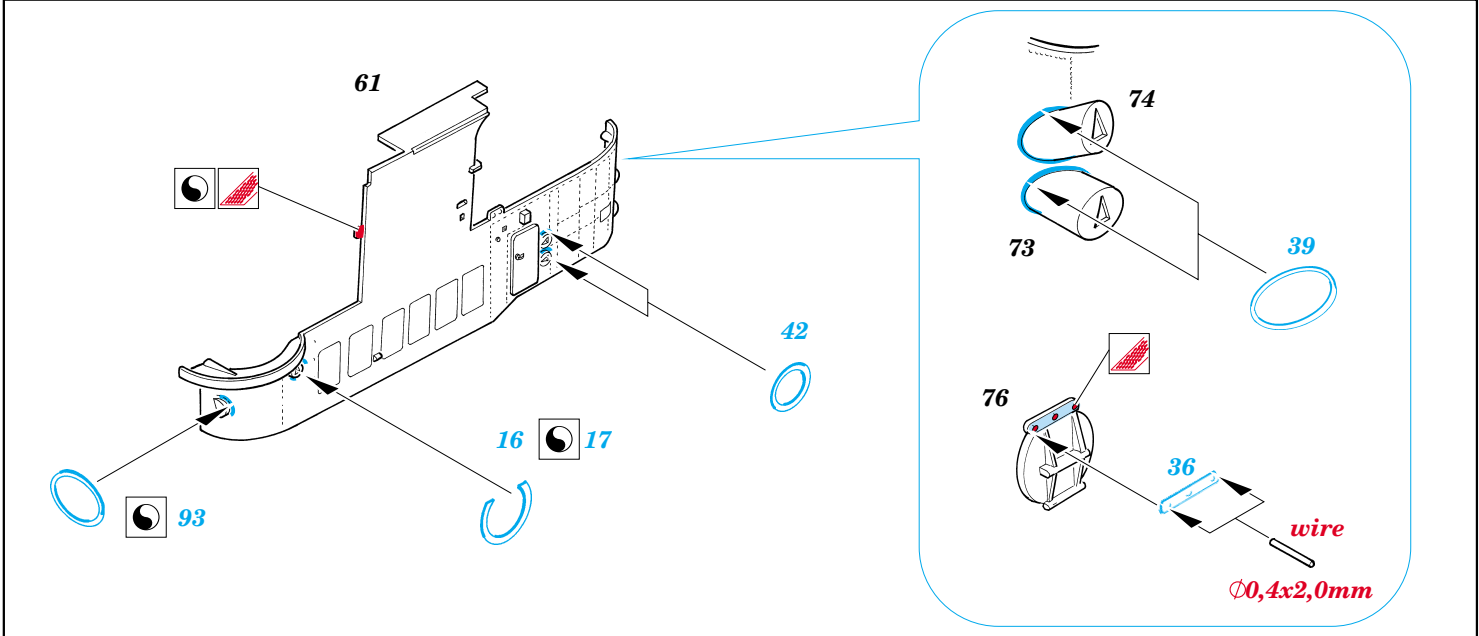

Gato class submarine 1/72

eduard

53 023

1/72 scale detail set for **REVELL** kit • sada detailů pro model 1/72 **REVELL**

- ★ APPLY EXPRESS MASK AND PAINT BEFORE GLUING
POUŽIT EXPRESS MASK NABARVIT PŘED SLEPENÍM
- ☯ SYMMETRICAL ASSEMBLY
SYMETRICKÁ MONTÁŽ
- REMOVE
ODSTRANIT
- ▨ GRIND
OBROUSIT
- ⊥ DRILL HOLE
VRTAT OTVOR
- ↪ BEND
OHNOUT
- ❓ OPTION
VOLBA
- Ⓜ REPLACE
NAHRADIT

ORIGINAL KIT PARTS
PŮVODNÍ DÍLY STAVEBNICE
 PHOTO-ETCHED PARTS
LEPTANÉ DÍLY
 PARTS TO BE REMOVED
DÍLY K ODSTRANĚNÍ
 FILL
TMELIT

- 68 0
 - 9 77
 - 76 8
 - 7 75
 - 74 6
 - 5 73
 - 72 4
 - 3 71
 - 70 2
 - 1 69
- ☐